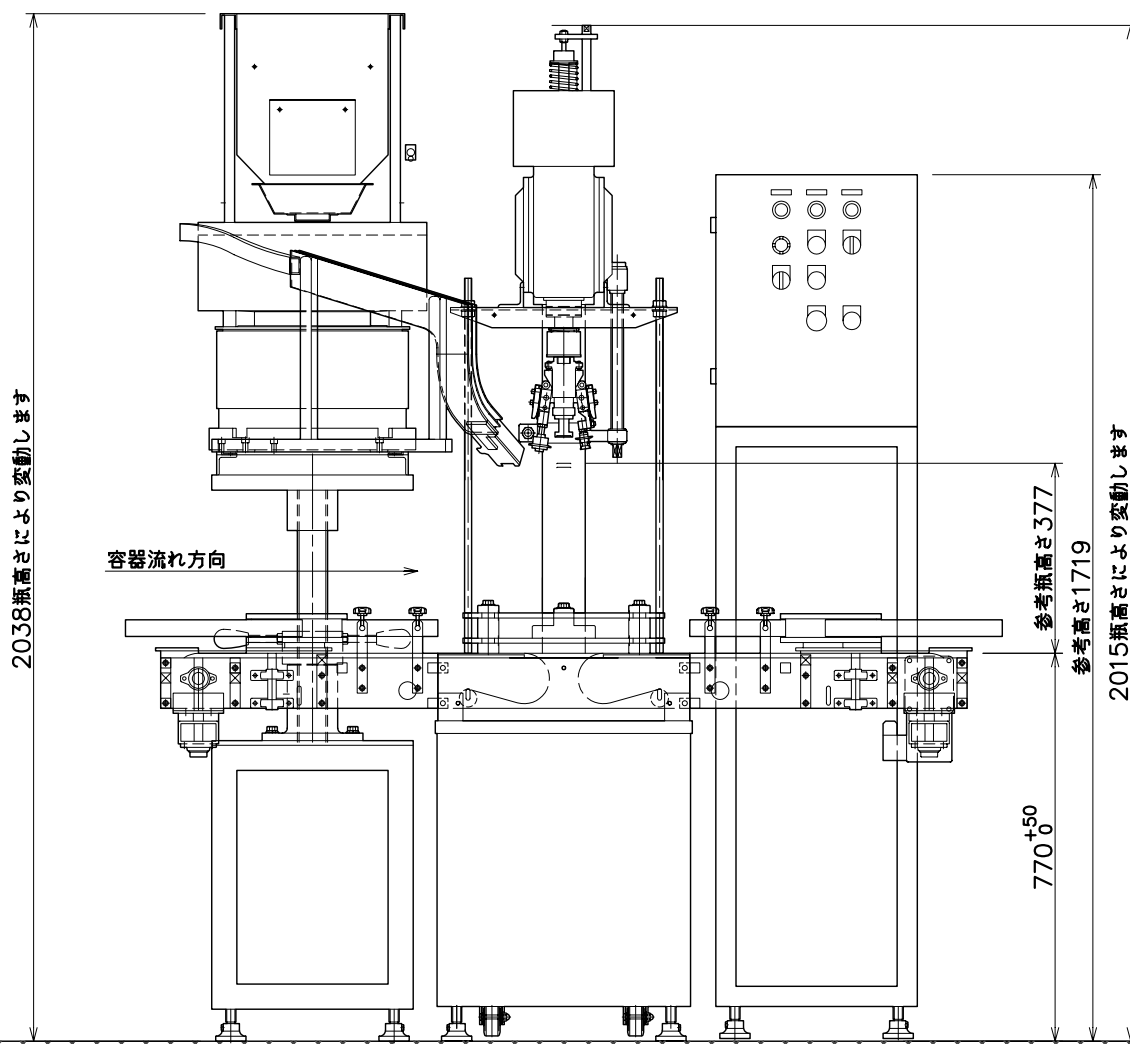

トップチェーンPOM 幅60 ピッチ12.7mm
ボトルインデックスPCD260mm

本図は概略図です。詳細設計・製作時変更の可能性があります。

規格 三角法 ⊕ ⊖ A4 1/15