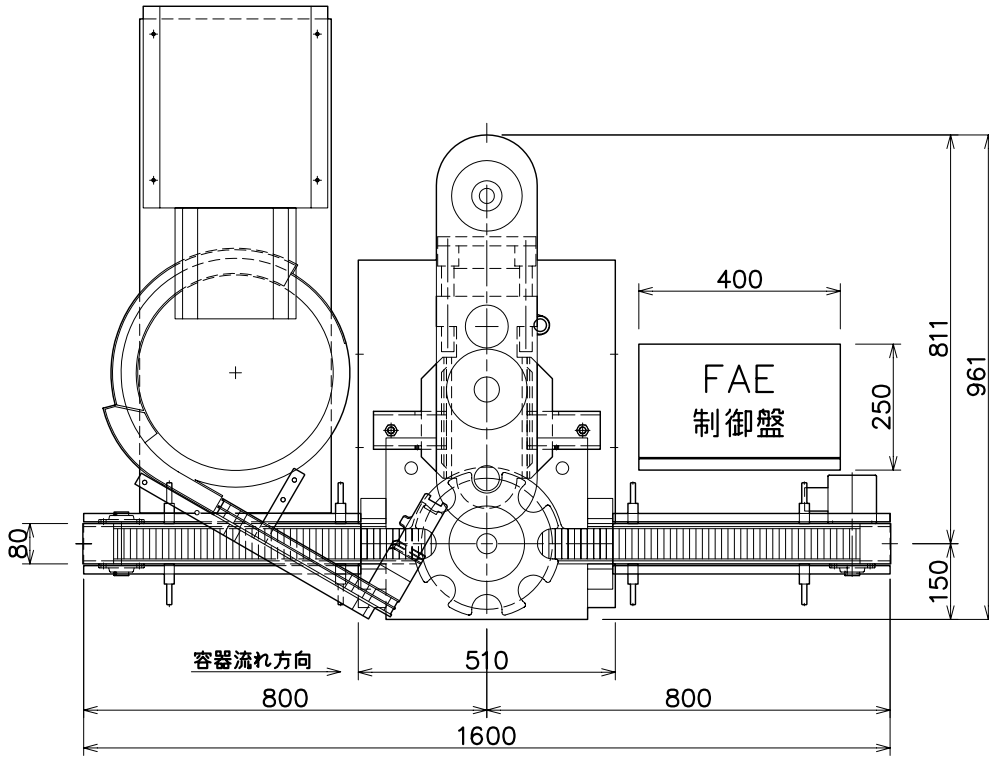

規格 三角法 ⊕ ⊖ A4 1/15

トップチェーンPOM 幅60 ピッチ12.7mm
ボトルインデックスPCD260mm

本図は概略図です。詳細設計・製作時変更の可能性があります。