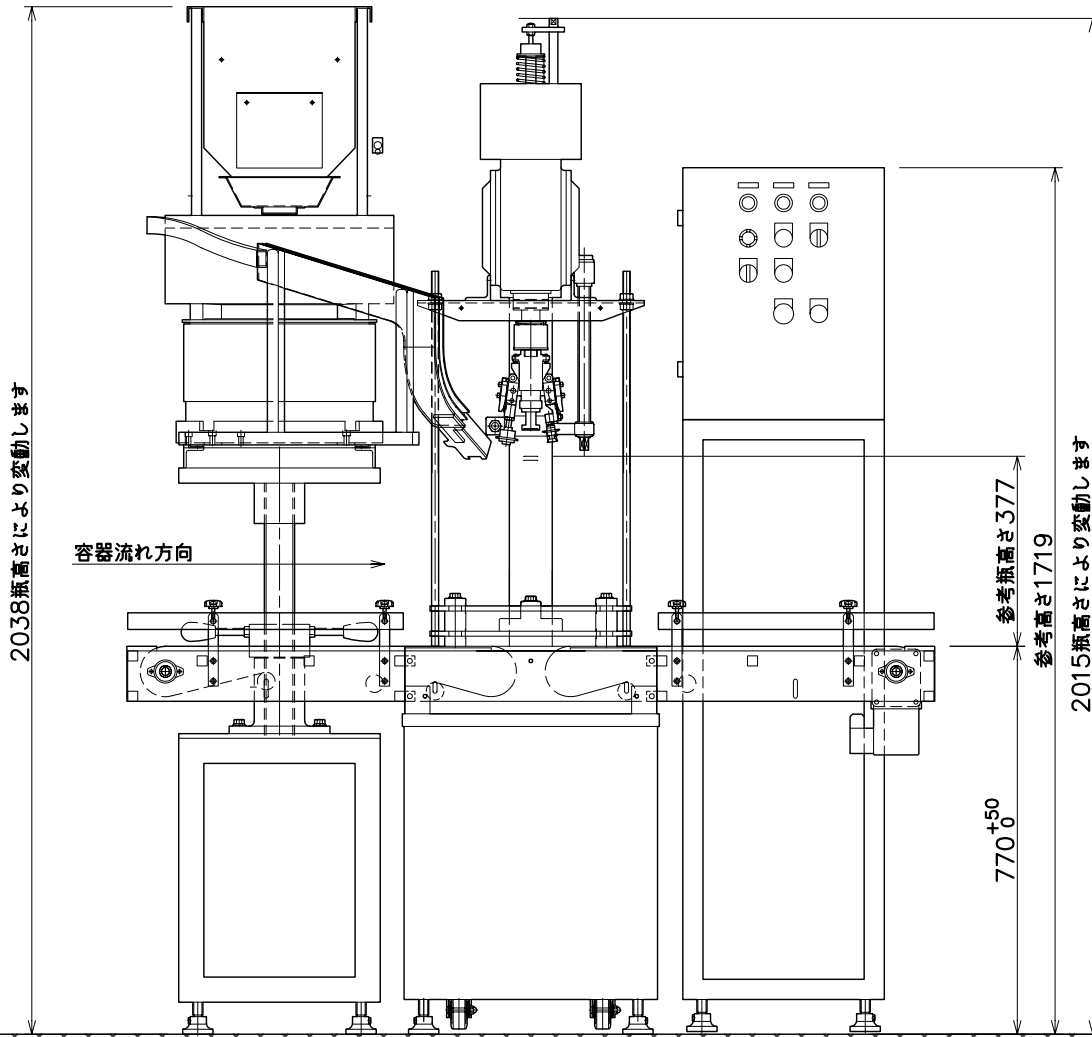

規格 三角法 ⊕ ⊖ A4 1/15

トップチェーンPOM 幅60 ピッチ12.7mm
ボトルインデックスPCD260mm

本図は概略図です。詳細設計・製作時変更の可能性があります。