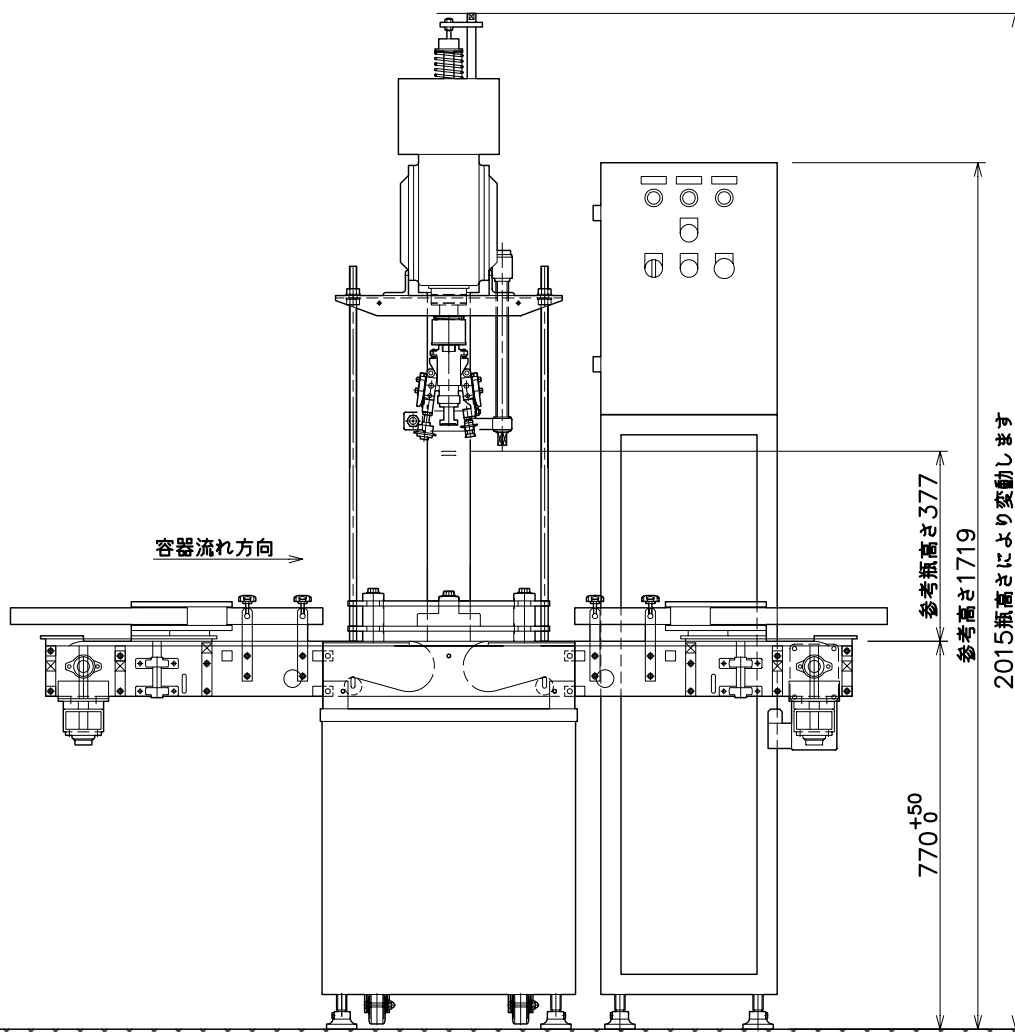

トップチェーンPOM 幅60 ピッチ12.7mm  
 ボトルインデックスPCD260mm

本図は概略図です。詳細設計・製作時変更の可能性があります。

規格 三角法 ⊕ ⊖ A4 1/15