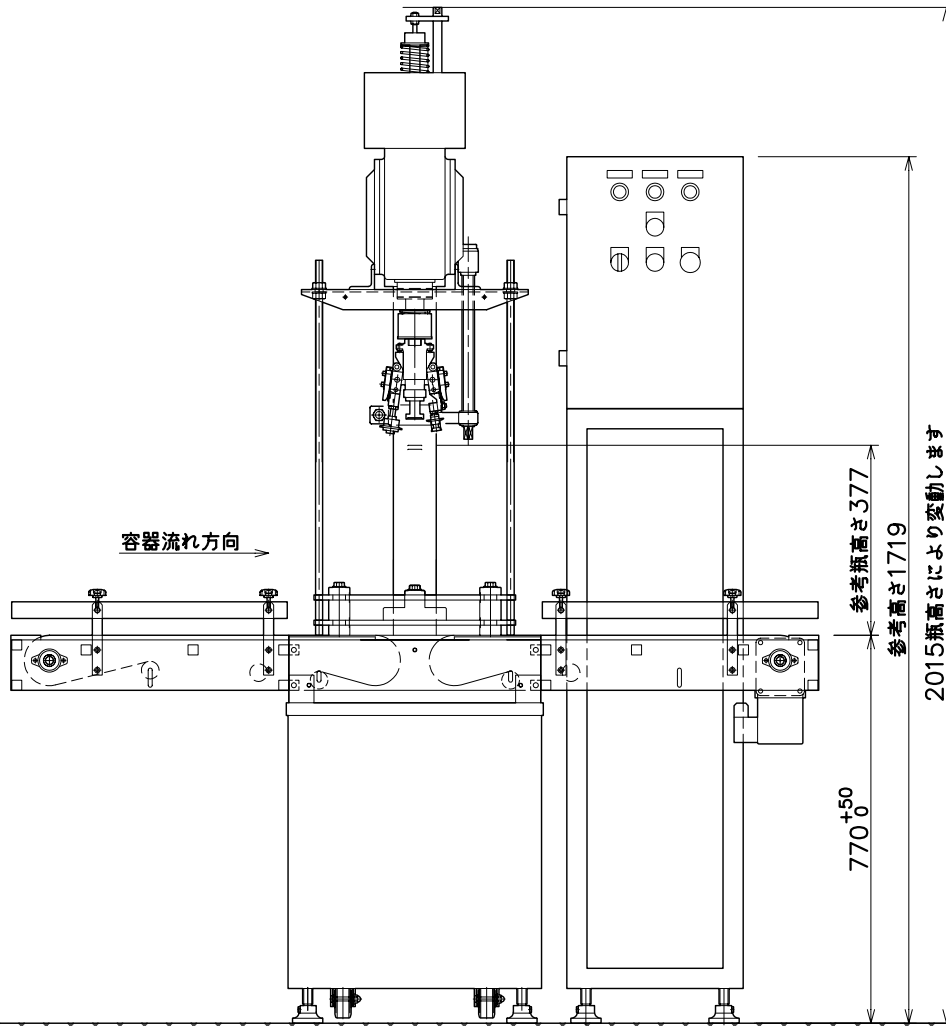

トップチェーンPOM 幅60 ピッチ12.7mm
 ボトルインデックスPCD260mm

本図は概略図です。詳細設計・製作時変更の可能性があります。