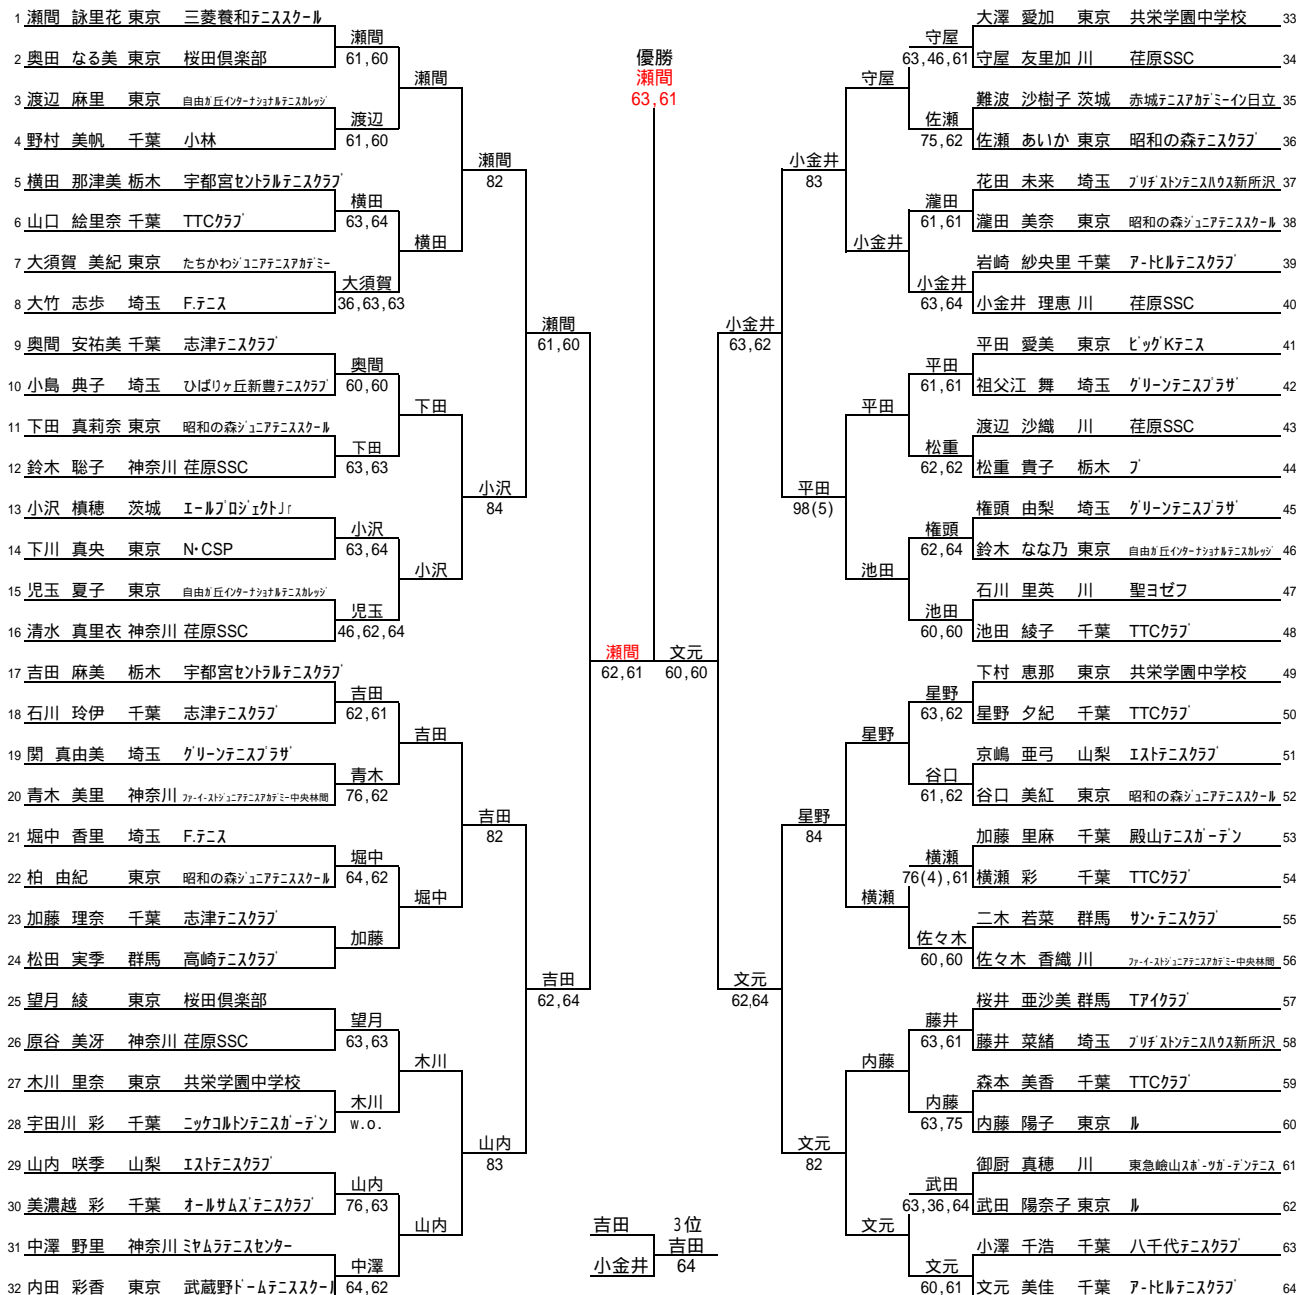

関東中学生テニス選手権

7月29日(火)～8月2日(土) 東京 有明の森

8月2日

現在

by森本さん

女子シングルス

31	東京	20
32	神奈川	11
33	千葉	15
34	埼玉	8
35	群馬	3
36	茨城	2
37	山梨	2
38	栃木	3
計		64

シード

瀬間 詠里
文元 美佳
池田 綾子
吉田 麻美

望月 綾
小金井 理恵
佐々木 香織
奥間 安祐美