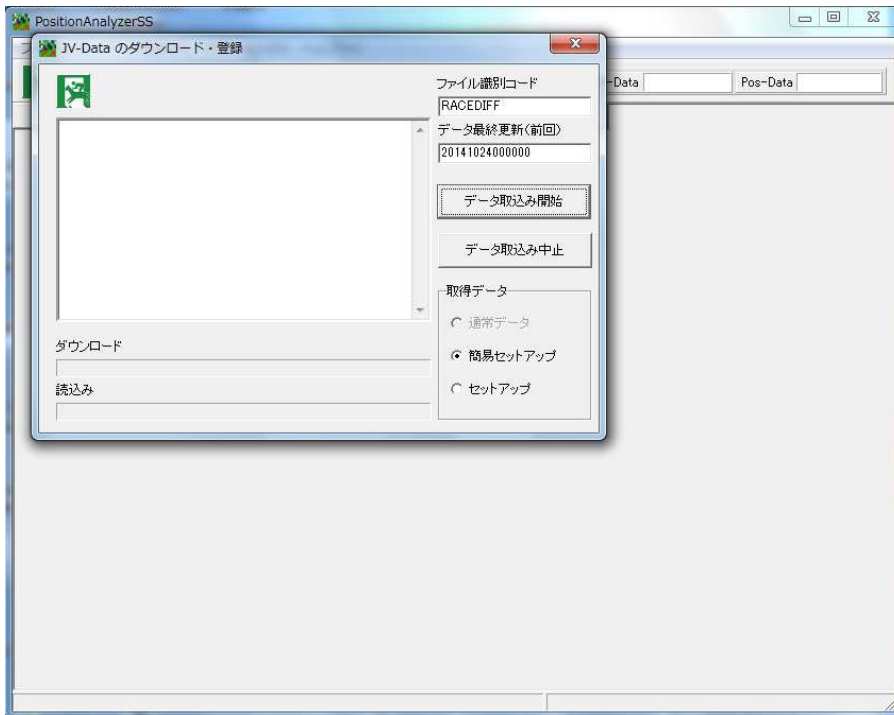

◆とりあえず使ってみる①

初回起動時、JRA-VAN Data.Lab のデータをダウンロードするように促す表示が出ます。

取得データが簡易セットアップになっていることを確認してください。
 データ最終更新(前回)の欄に表示された14桁の数字の最初の8桁は年月日を意味します。
 この数字が約13ヶ月前の日付であることを確認してください。

ファイル識別コード	RACEDIFF
データ最終更新(前回)	20141024000000
データ取込み開始	
データ取込み中止	
取得データ	
<input type="radio"/> 通常データ	
<input checked="" type="radio"/> 簡易セットアップ	
<input type="radio"/> セットアップ	

この場合2014年10月24日を意味します。
 2014年10月24日以降のデータを取得することになります。

データ取込み開始 をクリックします。

ダウンロードを開始します。

◆とりあえず使ってみる②

JV-Dataのダウンロード・登録が完了したら、JV-Dataのダウンロード・登録のウィンドウを閉じます。
※CPU2.7GHzかつ光回線で約1時間半くらい要します。

ウィンドウ左上の非常口のようなマークをクリックするとウィンドウが閉じます。