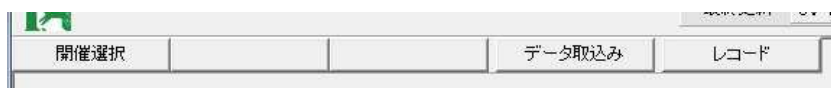

次にポジションデータのダウンロードを促すウィンドウが開きます。

OK をクリックしてください。ダウンロードを開始します。(約1分程度)

ウィンドウが閉じて、下のようになったら準備完了です。

◆ とりあえず使ってみる③

左上のほうにある 開催選択 をクリックしてください。

↑ココ

開催選択のウィンドウが開きます。

開催日をクリックし OK をクリックするか、開催日をダブルクリックしてください。

レース選択のウィンドウが開きます。

◆ とりあえず使ってみる④

レース名をダブルクリックすると、出馬表が開きます。

PositionAnalyzerSS
ファイル(F) データ登録(D) オプション(O) ヘルプ(H)
最終更新 JV-Data 20151130 Pos-Data 20151127

2015京都5回9日12R 京阪杯
前のレース 芝 1200 (C) オープン サラ系3歳以上 (国産)(特指) 別定【GG】