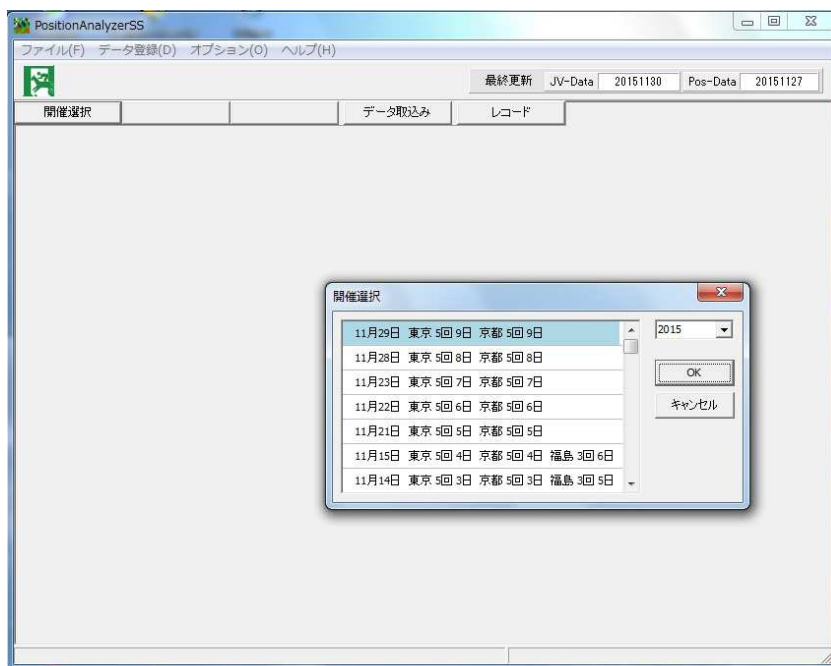

この場合2014年10月24日を意味します。
 2014年10月24日以降のデータを取得することになります。

データ取込み開始 をクリックします。

ダウンロードを開始します。

◆とりあえず使ってみる②

JV-Dataのダウンロード・登録が完了したら、JV-Dataのダウンロード・登録のウィンドウを閉じます。
※CPU2.7GHzかつ光回線で約1時間半くらい要します。

ウィンドウ左上の非常口のようなマークをクリックするとウィンドウが閉じます。

次にポジションデータのダウンロードを促すウィンドウが開きます。

OK をクリックしてください。ダウンロードを開始します。(約1分程度)

ウィンドウが閉じて、下のようになったら準備完了です。

◆ とりあえず使ってみる③

左上のほうにある 開催選択 をクリックしてください。

↑ココ

開催選択のウィンドウが開きます。

開催日をクリックし OK をクリックするか、開催日をダブルクリックしてください。

レース選択のウィンドウが開きます。

◆ とりあえず使ってみる④

レース名をダブルクリックすると、出馬表が開きます。

PositionAnalyzerSS
ファイル(F) データ登録(D) オプション(O) ヘルプ(H)
最終更新 JV-Data 20151130 Pos-Data 20151127

2015京都5回9日12R 京阪杯
前のレース 芝 1200 (C) オープン サラ系3歳以上 (国産)(特指) 別定【GG】