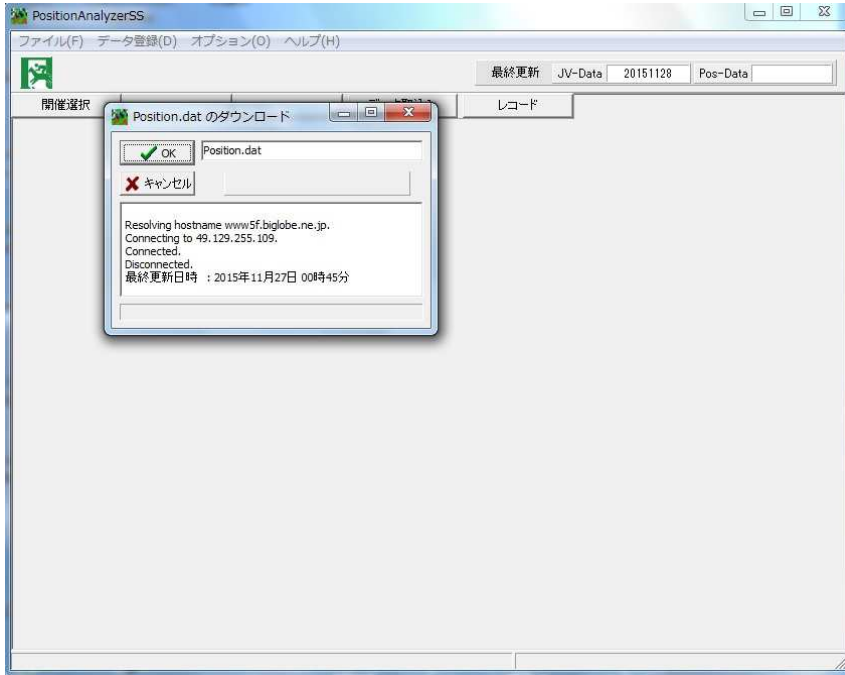

◆とりあえず使ってみる①

初回起動時、JRA-VAN Data.Lab のデータをダウンロードするように促す表示が出ます。

取得データが簡易セットアップになっていることを確認してください。
 データ最終更新(前回)の欄に表示された14桁の数字の最初の8桁は年月日を意味します。
 この数字が約13ヶ月前の日付であることを確認してください。

ファイル識別コード	RACEDIFF
データ最終更新(前回)	20141024000000
データ取込み開始	
データ取込み中止	
取得データ	
<input type="radio"/> 通常データ	
<input checked="" type="radio"/> 簡易セットアップ	
<input type="radio"/> セットアップ	

この場合2014年10月24日を意味します。
 2014年10月24日以降のデータを取得することになります。

データ取込み開始 をクリックします。

ダウンロードを開始します。

◆とりあえず使ってみる②

JV-Dataのダウンロード・登録が完了したら、JV-Dataのダウンロード・登録のウィンドウを閉じます。
※CPU2.7GHzかつ光回線で約1時間半くらい要します。

ウィンドウ左上の非常口のようなマークをクリックするとウィンドウが閉じます。

次にポジションデータのダウンロードを促すウィンドウが開きます。

OK をクリックしてください。ダウンロードを開始します。(約1分程度)

ウィンドウが閉じて、下のようになったら準備完了です。

◆ とりあえず使ってみる③

左上のほうにある 開催選択 をクリックしてください。

↑ココ

開催選択のウィンドウが開きます。

開催日をクリックし OK をクリックするか、開催日をダブルクリックしてください。