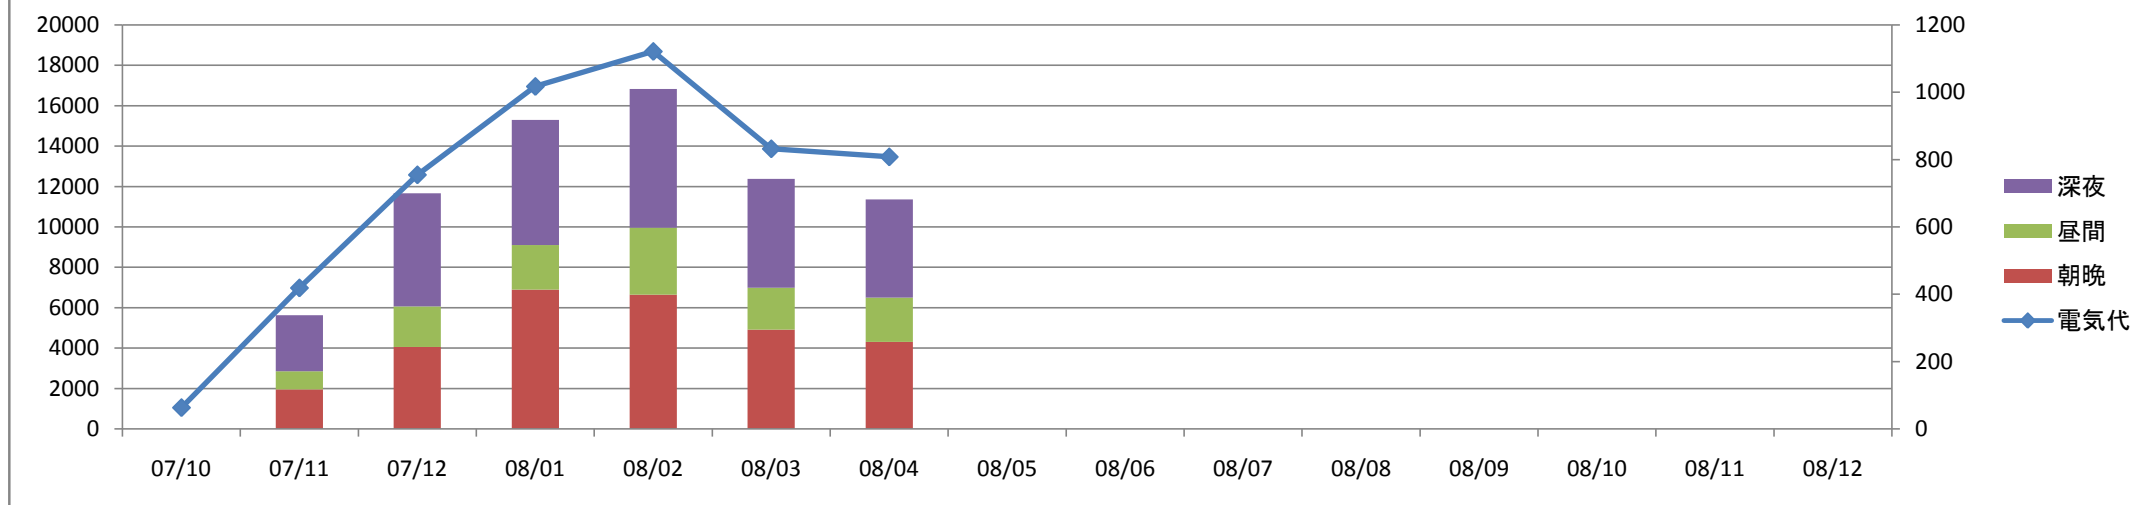

年月	07/10	07/11	07/12	08/01	08/02	08/03	08/04	08/05	08/06	08/07	08/08	08/09	08/10	08/11	08/12
電気代	1,048	6,975	12,575	16,951	18,685	13,864	13,464								
消費電力 (kWh)	朝晩	-	117	243	414	399	258								
	昼間	-	54	121	132	199	124								
	深夜	-	167	336	372	412	324	292							
期間	10/1 ~ 10/9	10/10 ~ 11/8	11/9 ~ 12/9	12/10 ~ 1/10	1/11 ~ 2/11	2/12 ~ 3/9	3/10 ~ 4/8								
コメント				正月休みに家にいたせいで高め？	厳寒期で朝から晩までエアコンで暖房										

年月	07/12	08/02	08/04	08/06	08/08	08/10	08/12
水道代	6,427	7,635	7,393				