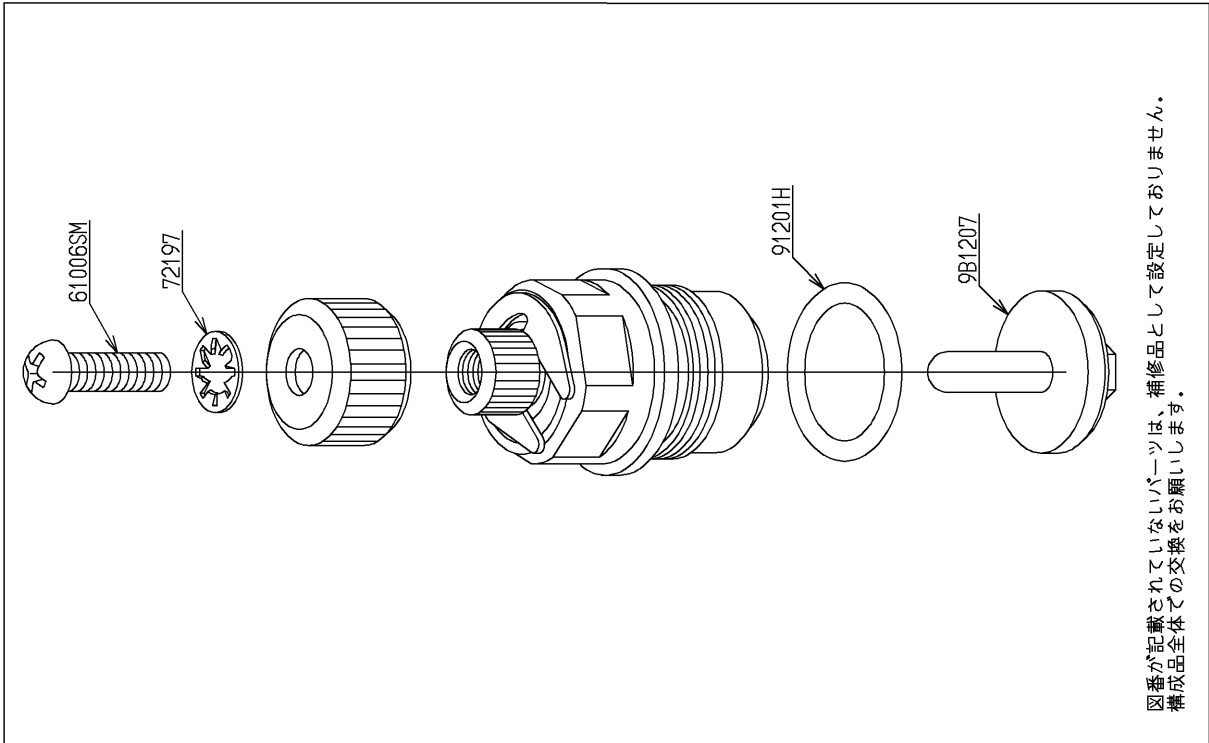

品番	TH673R	品名	バルブ部 (TL846A型用)	1 / 2
----	--------	----	-----------------	-------

希望小売価格 : ¥ 2,850 (税込価格 : ¥ 3,078)

必ず補修品リストで発注品番(色番、メッキ種別など含む)、数量をご確認ください。
 ただし、タンク、便器などの補修品は発注品番に色番を付加してご発注ください。図中の番号は図番になります。

[分解図]

[外観図]

品番	TH673R	品名	バルブ部 (TL846A型用)	2 / 2
----	--------	----	-----------------	-------

■特記事項 (1/2)

- ・分解図、補修品リスト、互換性注意情報は最新のものをお使いください。
- ・図番は分解図の図中に掲載されている番号です。
- ・発注品番欄などに「非補修品」と表示されているものは、原則として定期的な補修が不要な部品です。非補修品を要望される場合は、製品交換をご検討願います。
- ・分解図の中に専用工具が掲載されている分解図があります。補修品リストに専用工具が掲載されていない場合は別売品です。