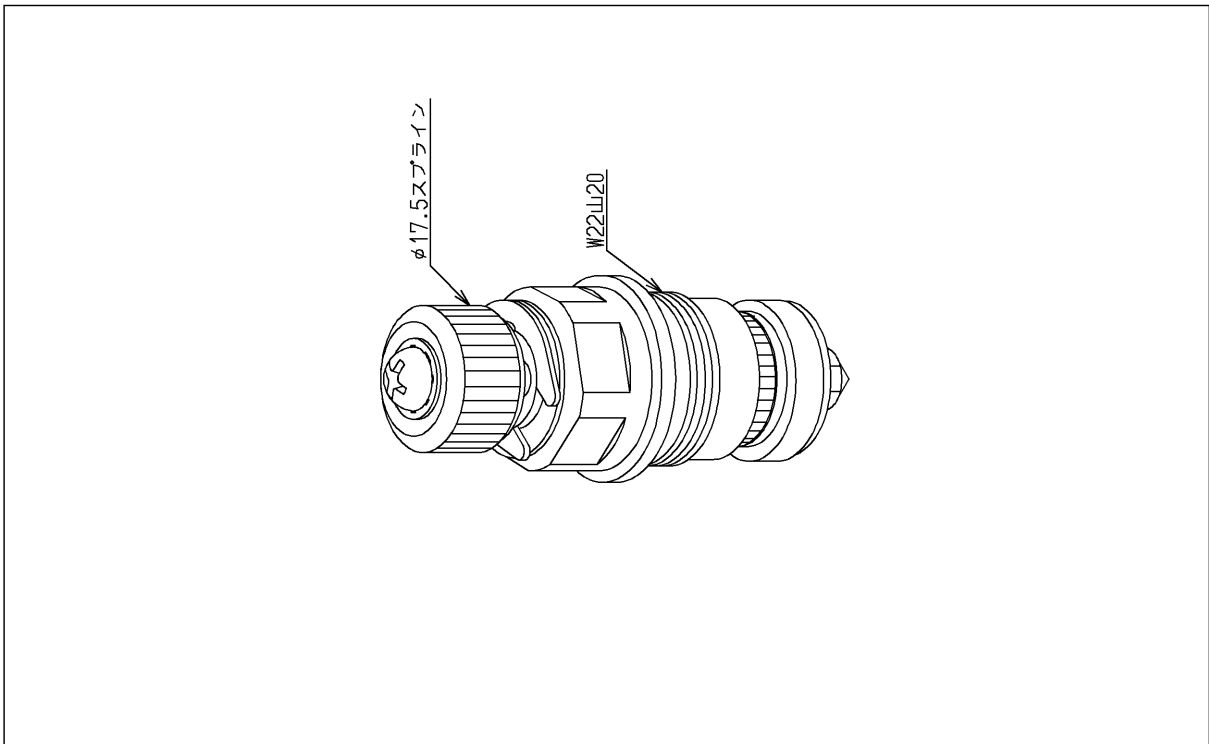

品番	TH673R	品名	バルブ部 (TL846A型用)	1 / 2
----	--------	----	-----------------	-------

希望小売価格 : ¥ 2,850 (税込価格 : ¥ 3,078)

必ず補修品リストで発注品番(色番、メッキ種別など含む)、数量をご確認ください。
 ただし、タンク、便器などの補修品は発注品番に色番を付加してご発注ください。図中の番号は図番になります。

[分解図]

[外観図]

品番	TH673R	品名	バルブ部 (TL846A型用)	2 / 2
----	--------	----	-----------------	-------

■特記事項 (1/2)

- ・分解図、補修品リスト、互換性注意情報は最新のものをお使いください。
- ・図番は分解図の図中に掲載されている番号です。
- ・発注品番欄などに「非補修品」と表示されているものは、原則として定期的な補修が不要な部品です。非補修品を要望される場合は、製品交換をご検討願います。
- ・分解図の中に専用工具が掲載されている分解図があります。補修品リストに専用工具が掲載されていない場合は別売品です。