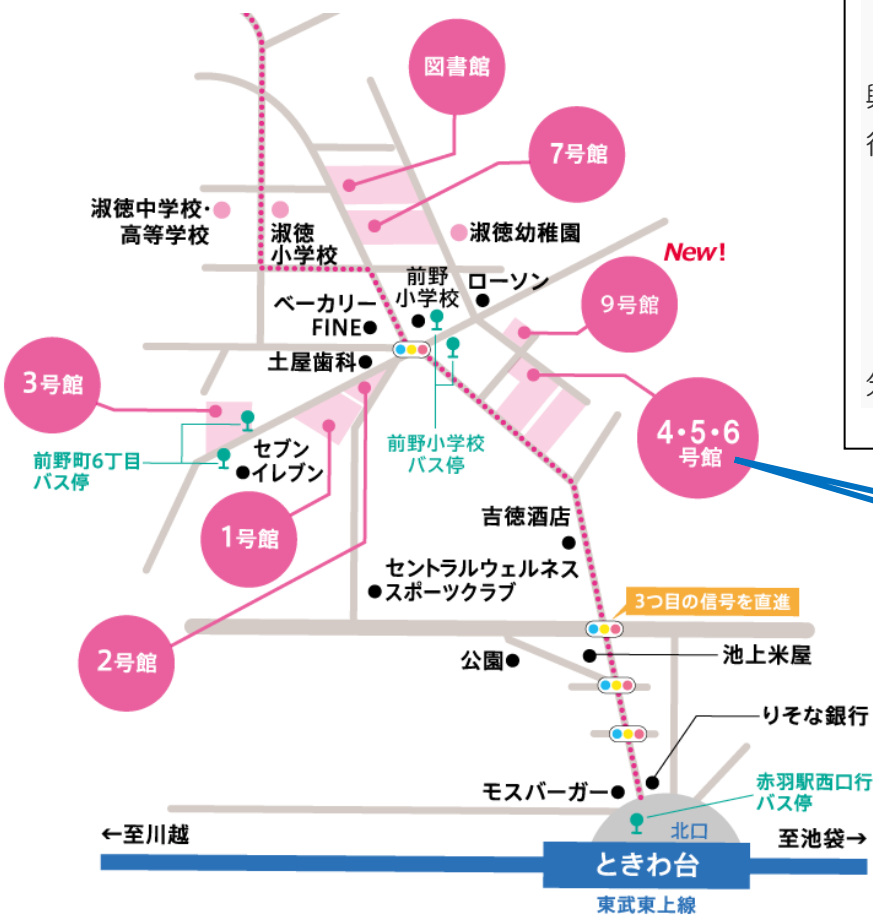

☆第23回☆

TEP のパネルシアター研修会

★日時： **2024年11月10日(日)**

第1部 上演会 10:00~11:45 開場 9:45

第2部 分科会 13:00~15:30 (初心者コース・製作コース)

第3部 全体会 15:45~16:00

☆ 今年は、新作とアンコール作品と両方の分科会があります。新作・アンコール作品の下絵資料付きです。上演会後に一作品選んでください。

☆ 講師のアドバイスを受けながら作れます。

★申込先：

今回は申込み窓口が、2つあります。

一つは、Peatix、もう一つはTEPホームページのお知らせです。

どちらかを選んでお申し込みください。

☆TEP ホームページ

<http://www.5f.biglobe.ne.jp/~panel-TEP/>

★受付開始：9月1日(日)

<地図・アクセス>

・東武東上線
「ときわ台駅」より、バス約5分 国際興業バスときわ台駅北口「赤羽駅西口行」、「前野小学校」下車
「ときわ台駅」より、徒歩約12分

・JR
「赤羽駅」より、国際興業バスで約15分「前野小学校」下車、徒歩約1分

今回の会場です

主催：パネルシアター研究会TEP(代表：藤田佳子)

協賛：大東出版社、東洋文化出版、アイ企画

後援：淑徳大学、パネルシアター教育研究会