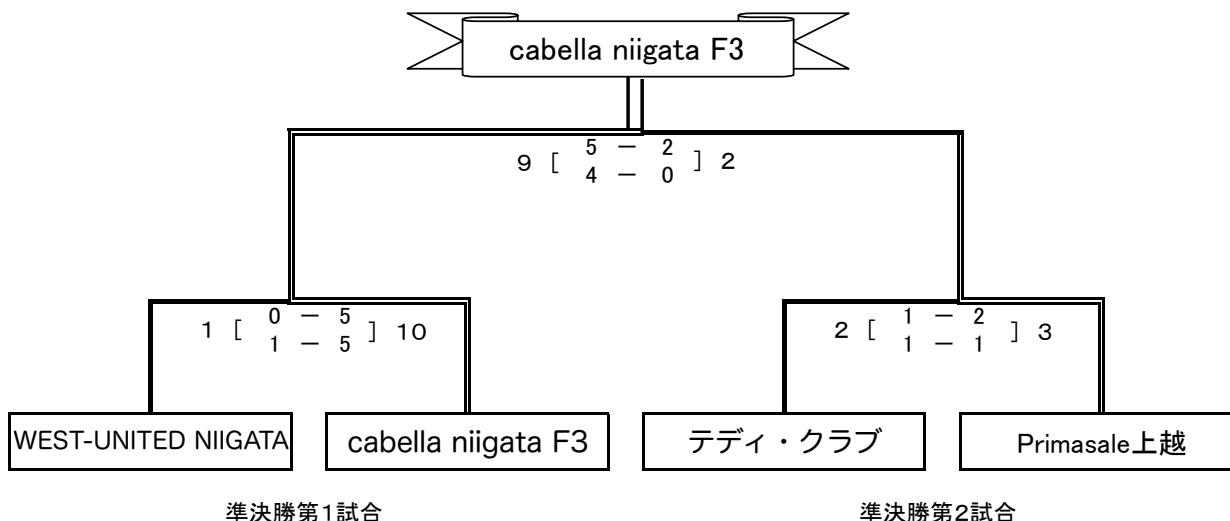

PUMA CUP 2010 第15回全日本フットサル選手権大会 新潟県大会 決勝ラウンド／決勝トーナメント

[決勝ラウンド決勝トーナメント]

○12月23日(水・祝)

会場:岩室体育館(1面展開)

※ 審判は県協会より派遣

試合時間:前後半20分プレーイングタイム

※ OFは大会本部が担当する

対戦形式:トーナメント方式

<決勝トーナメント スケジュール表>

試合時刻	対戦	審判	OF
10:00～11:30	A1位 vs B1位	協会	本部
11:30～13:00	C1位 vs WC	協会	本部
14:30～16:30	決勝戦	協会	本部
16:30～17:00	閉会式		

※ 組合せについて

- ①A或いはBリーグからWCが出た場合、CリーグtopとWCが対戦し、AtopとBtopが対戦する
- ②CリーグからWCが出た場合、AtopとBtopが抽選をしてWCと対戦するチームを決定する
  もう一方のチームはCtopと対戦する
  抽選は1日目の日程終了後に行う

<決勝トーナメント表>

<最終順位>

優勝 cabella niigata F3

準優勝 Primasale上越

第3位 WEST-UNITED NIIGATA / FFC

第3位 テディ・クラブ

※ 優勝チーム=cabella niigata F3 は1月23、24日に長野県で開催される、PUMA CUP 2010第15回全日本フットサル選手権北信越大会に出場します