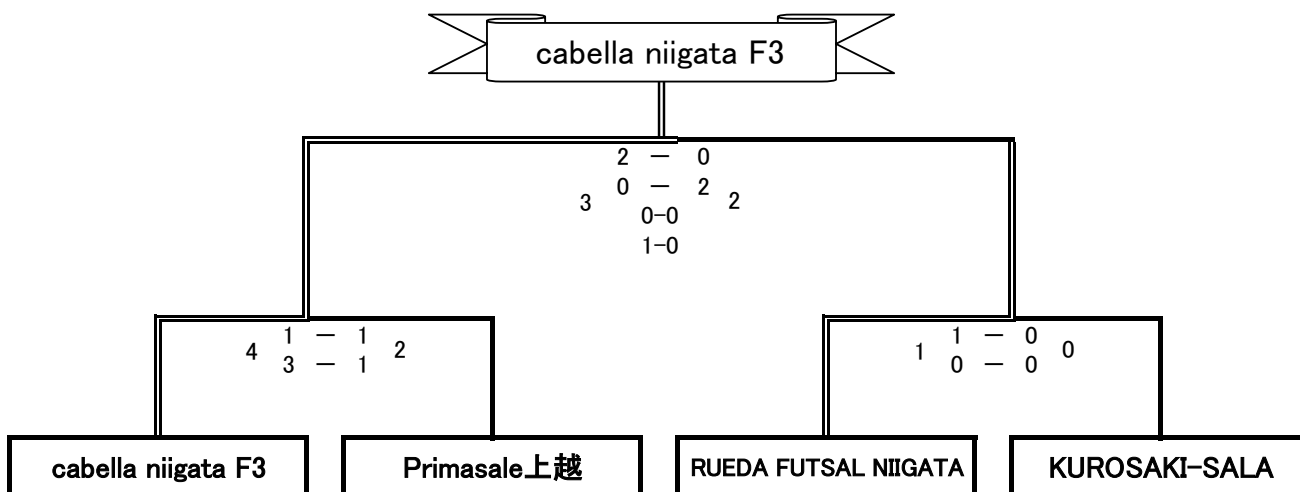

PUMA CUP 2011 第16回全日本フットサル選手権大会 新潟県大会 決勝ラウンド／決勝トーナメント

[決勝ラウンド決勝トーナメント]

○12月12日(日)

会場: 上越市総合体育館(1面展開)

※ 審判は県協会より派遣

試合時間: 前後半20分プレーイングタイム

※ OFは大会本部が担当する

対戦形式: トーナメント方式

<決勝トーナメント スケジュール表>

試合時刻	対戦	審判	OF
9:30~11:15	A1位 vs C1位	協会	本部
11:15~13:00	B1位 vs WC(C)	協会	本部
14:30~16:30	決勝戦	協会	本部
16:30~17:00	閉会式		

※ 組合せについて

①AリーグからWCが出た場合、WCとBtopが対戦

②BリーグからWCが出た場合、WCとCtopが対戦

③CリーグからWCが出た場合、WCとAtopが対戦

④準決勝はWCと対戦するカードを第2試合とする

<決勝トーナメント表>

<最終順位>

優勝 cabella niigata F3

準優勝 RUEDA FUTSAL NIIGATA

第3位 Primasale上越

第3位 KUROSAKI-SALA

※ 優勝・準優勝チームは1月23、24日のPUMA CUP 2011 第16回全日本フットサル選手権北信越大会(新潟県開催)に進出