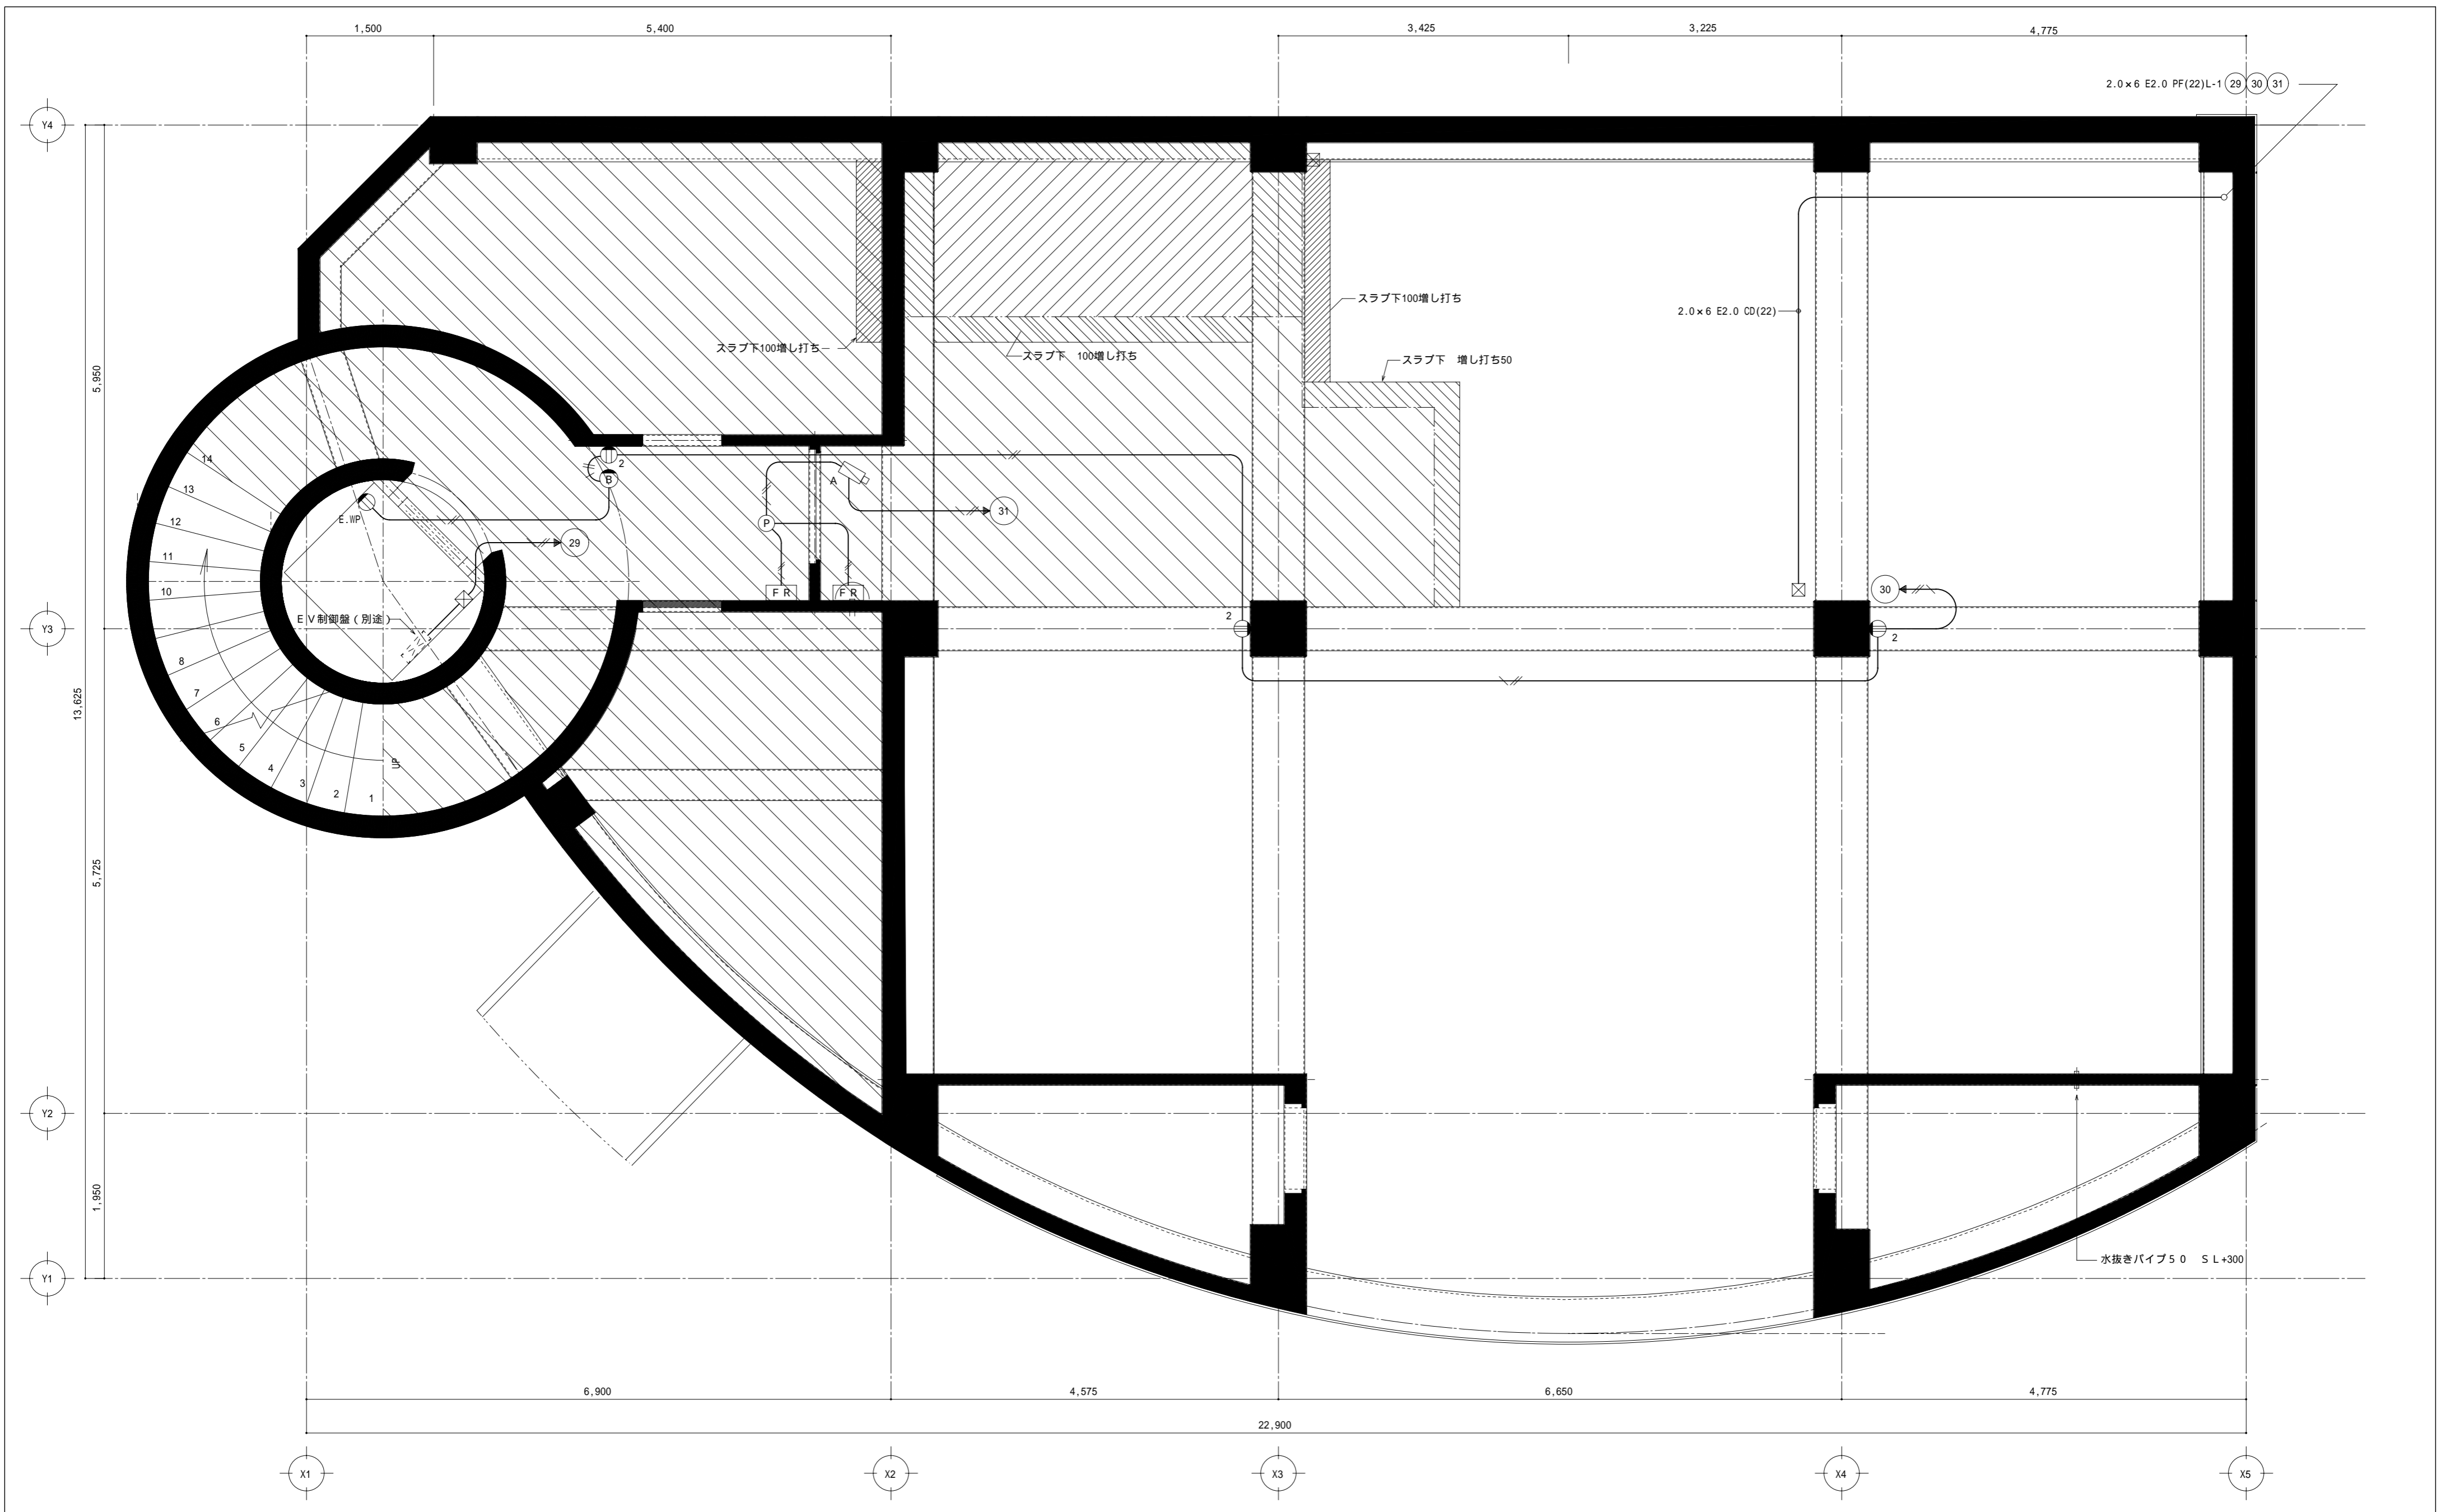

名称	東亜システム株式会社社屋新築工事	縮尺		図番	
図名	電灯設備図	検図		日付	

共電工事株式会社  
 〒462-0865 名古屋市北区下飯田町1-26  
 TEL(052)914-2700 FAX(052)991-8004

7/10 訂正 7/13 訂正

名称	東亜システム株式会社社屋新築工事	縮尺		図番	
図名	誘導灯・非常灯設備図	検図		日付	

共電工事株式会社

〒462-0865 名古屋市北区下飯田町1-26  
 TEL(052)914-2700 FAX(052)991-8004

7/10 訂正 7/13 訂正

名称	東亜システム株式会社社屋新築工事	縮尺	図番
図名	弱電設備図	検図	日付