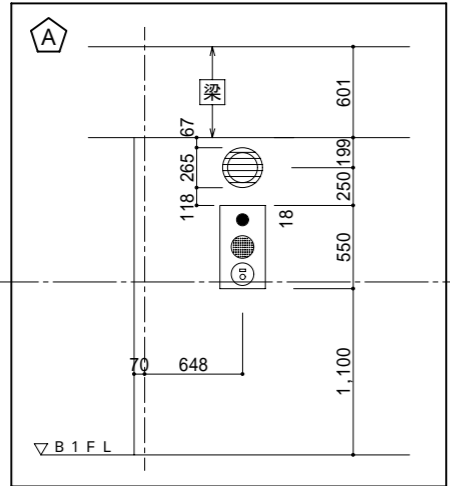

共電工事株式会社
〒462-0865 名古屋市北区下飯田町1-26
TEL(052)914-2700 FAX(052)991-8004

7/10 訂正 7/13 訂正

名称	東亜システム株式会社社屋新築工事	縮尺	図番
図名	自動火災報知設備図	検図	日付