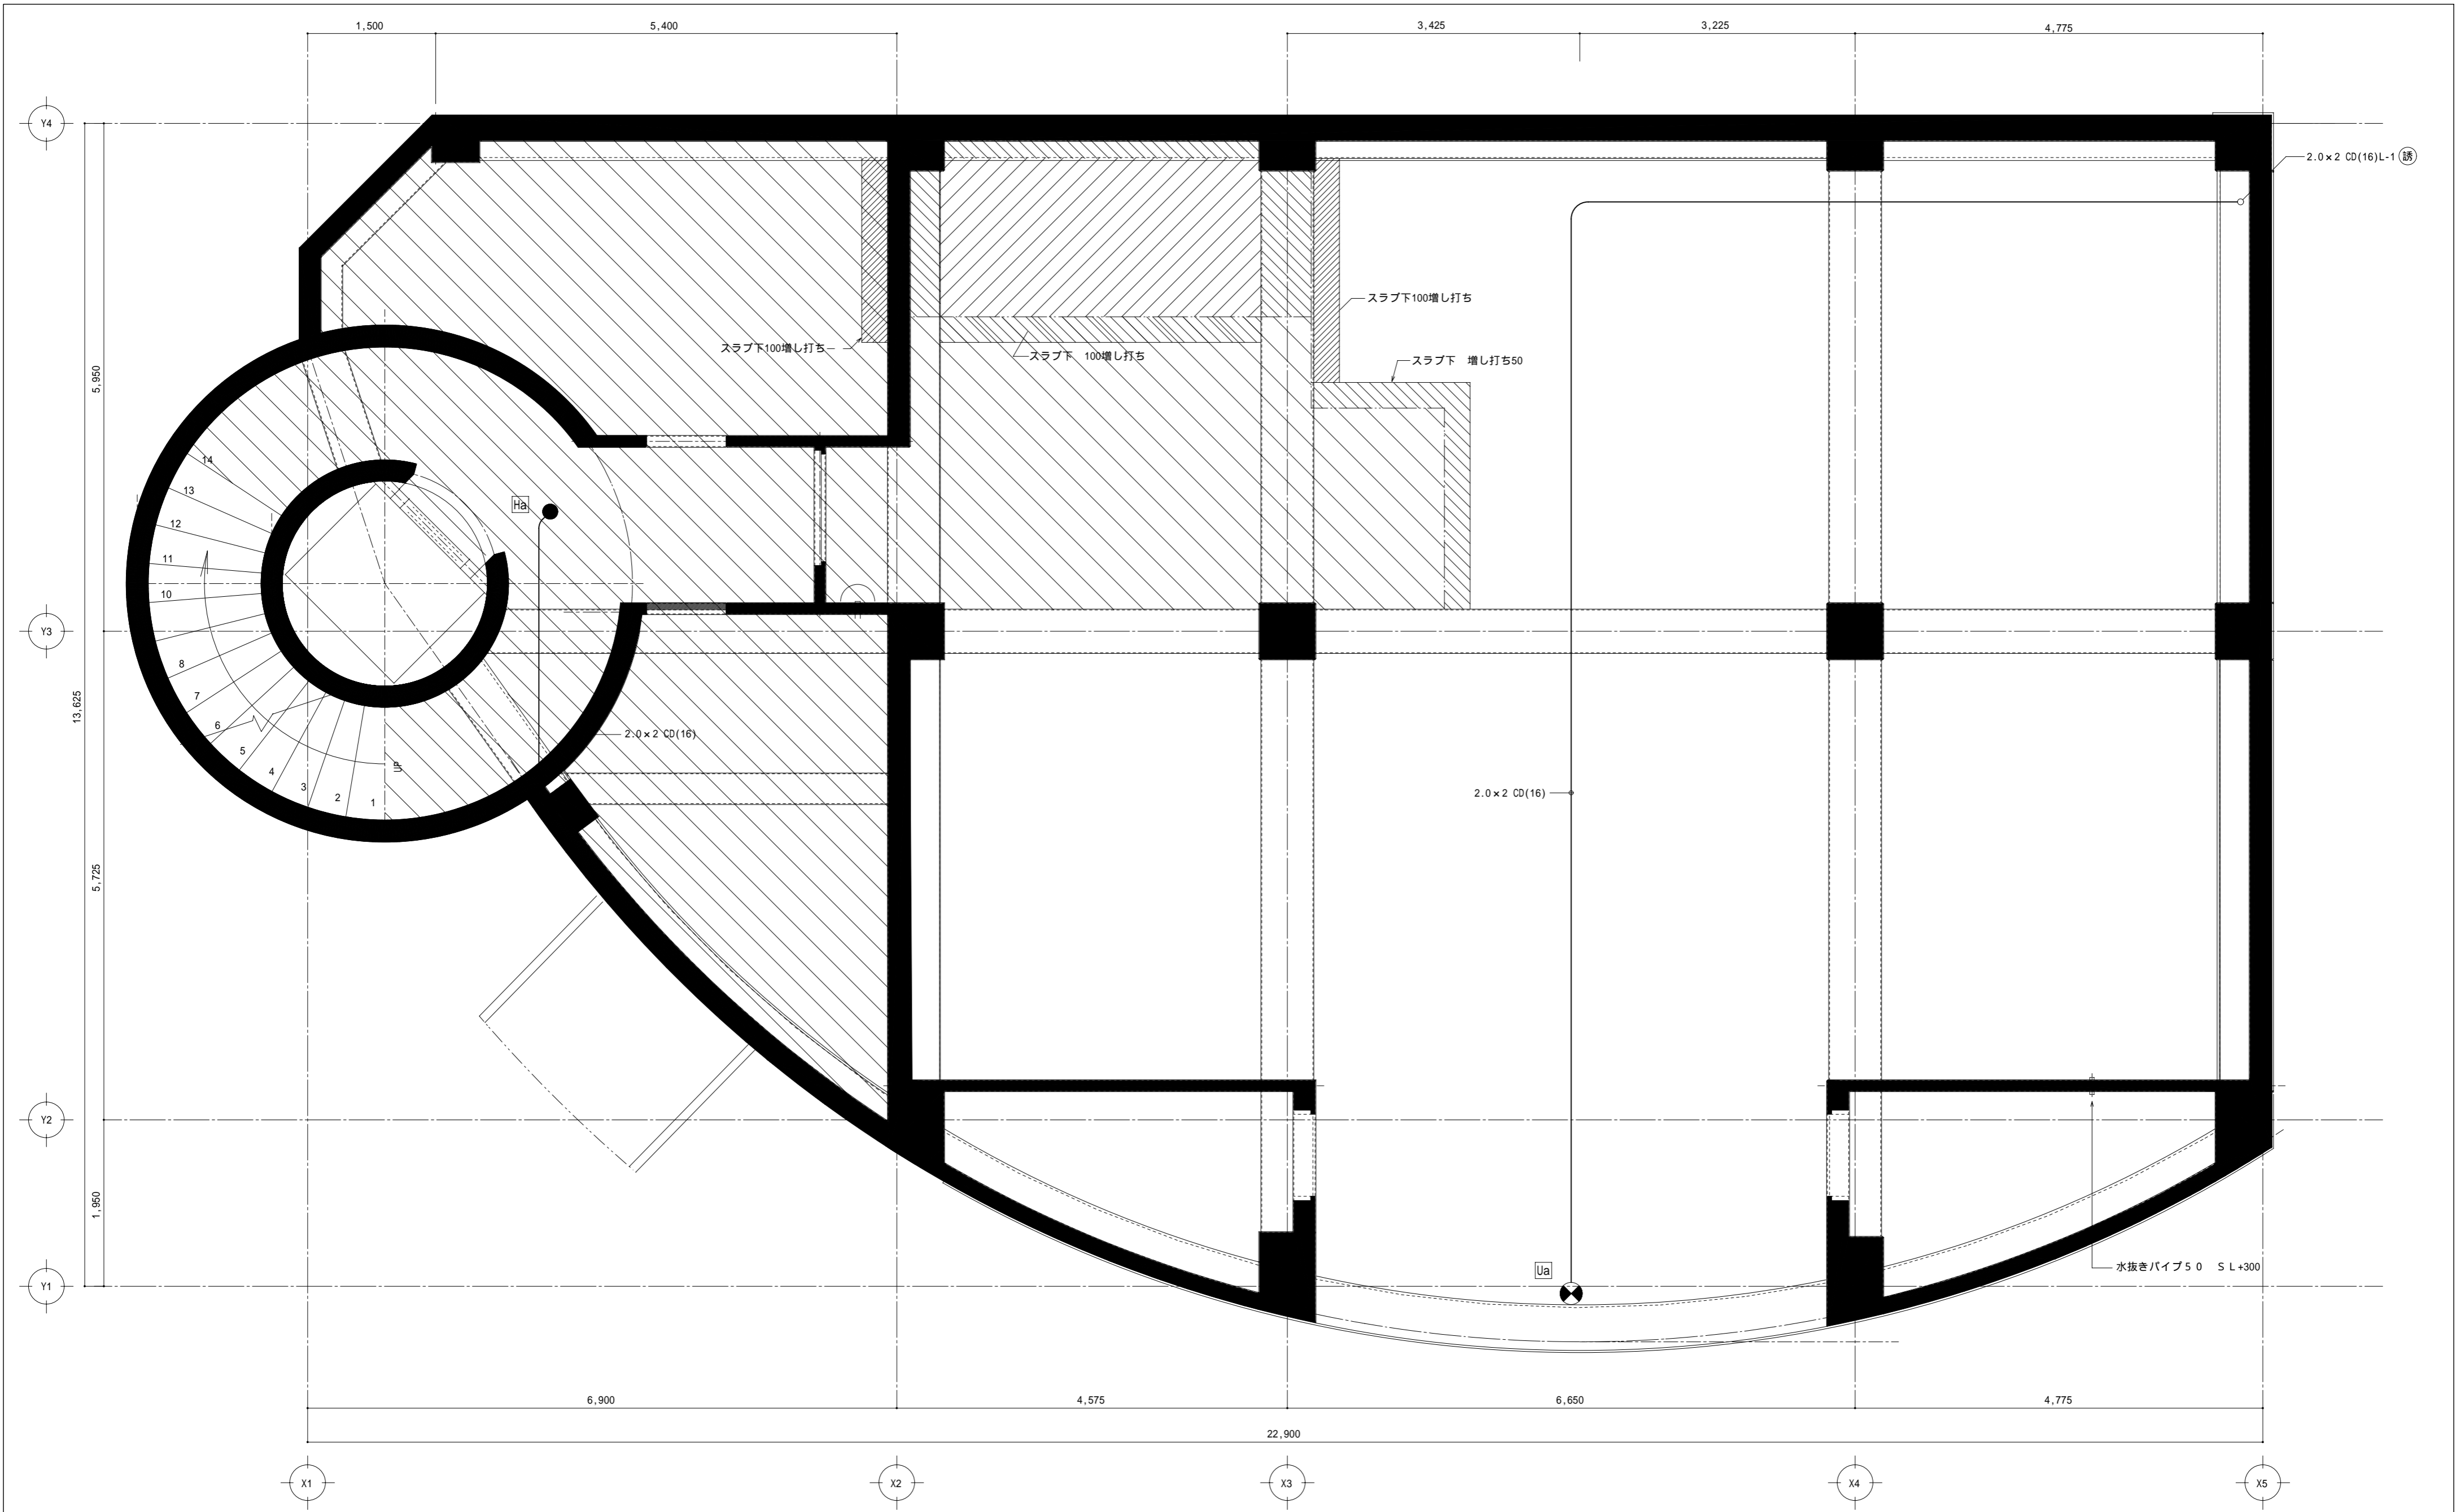

名称	東亜システム株式会社社屋新築工事	縮尺		図番	
図名	電灯設備図	検図		日付	

共電工事株式会社  
 〒462-0865 名古屋市北区下飯田町1-26  
 TEL(052)914-2700 FAX(052)991-8004

7/10 訂正 7/13 訂正

名称	東亜システム株式会社社屋新築工事	縮尺		図番	
図名	誘導灯・非常灯設備図	検図		日付	

共電工事株式会社

〒462-0865 名古屋市北区下飯田町1-26  
 TEL(052)914-2700 FAX(052)991-8004

7/10 訂正 7/13 訂正

名称	東亜システム株式会社社屋新築工事	縮尺	図番
図名	弱電設備図	検図	日付