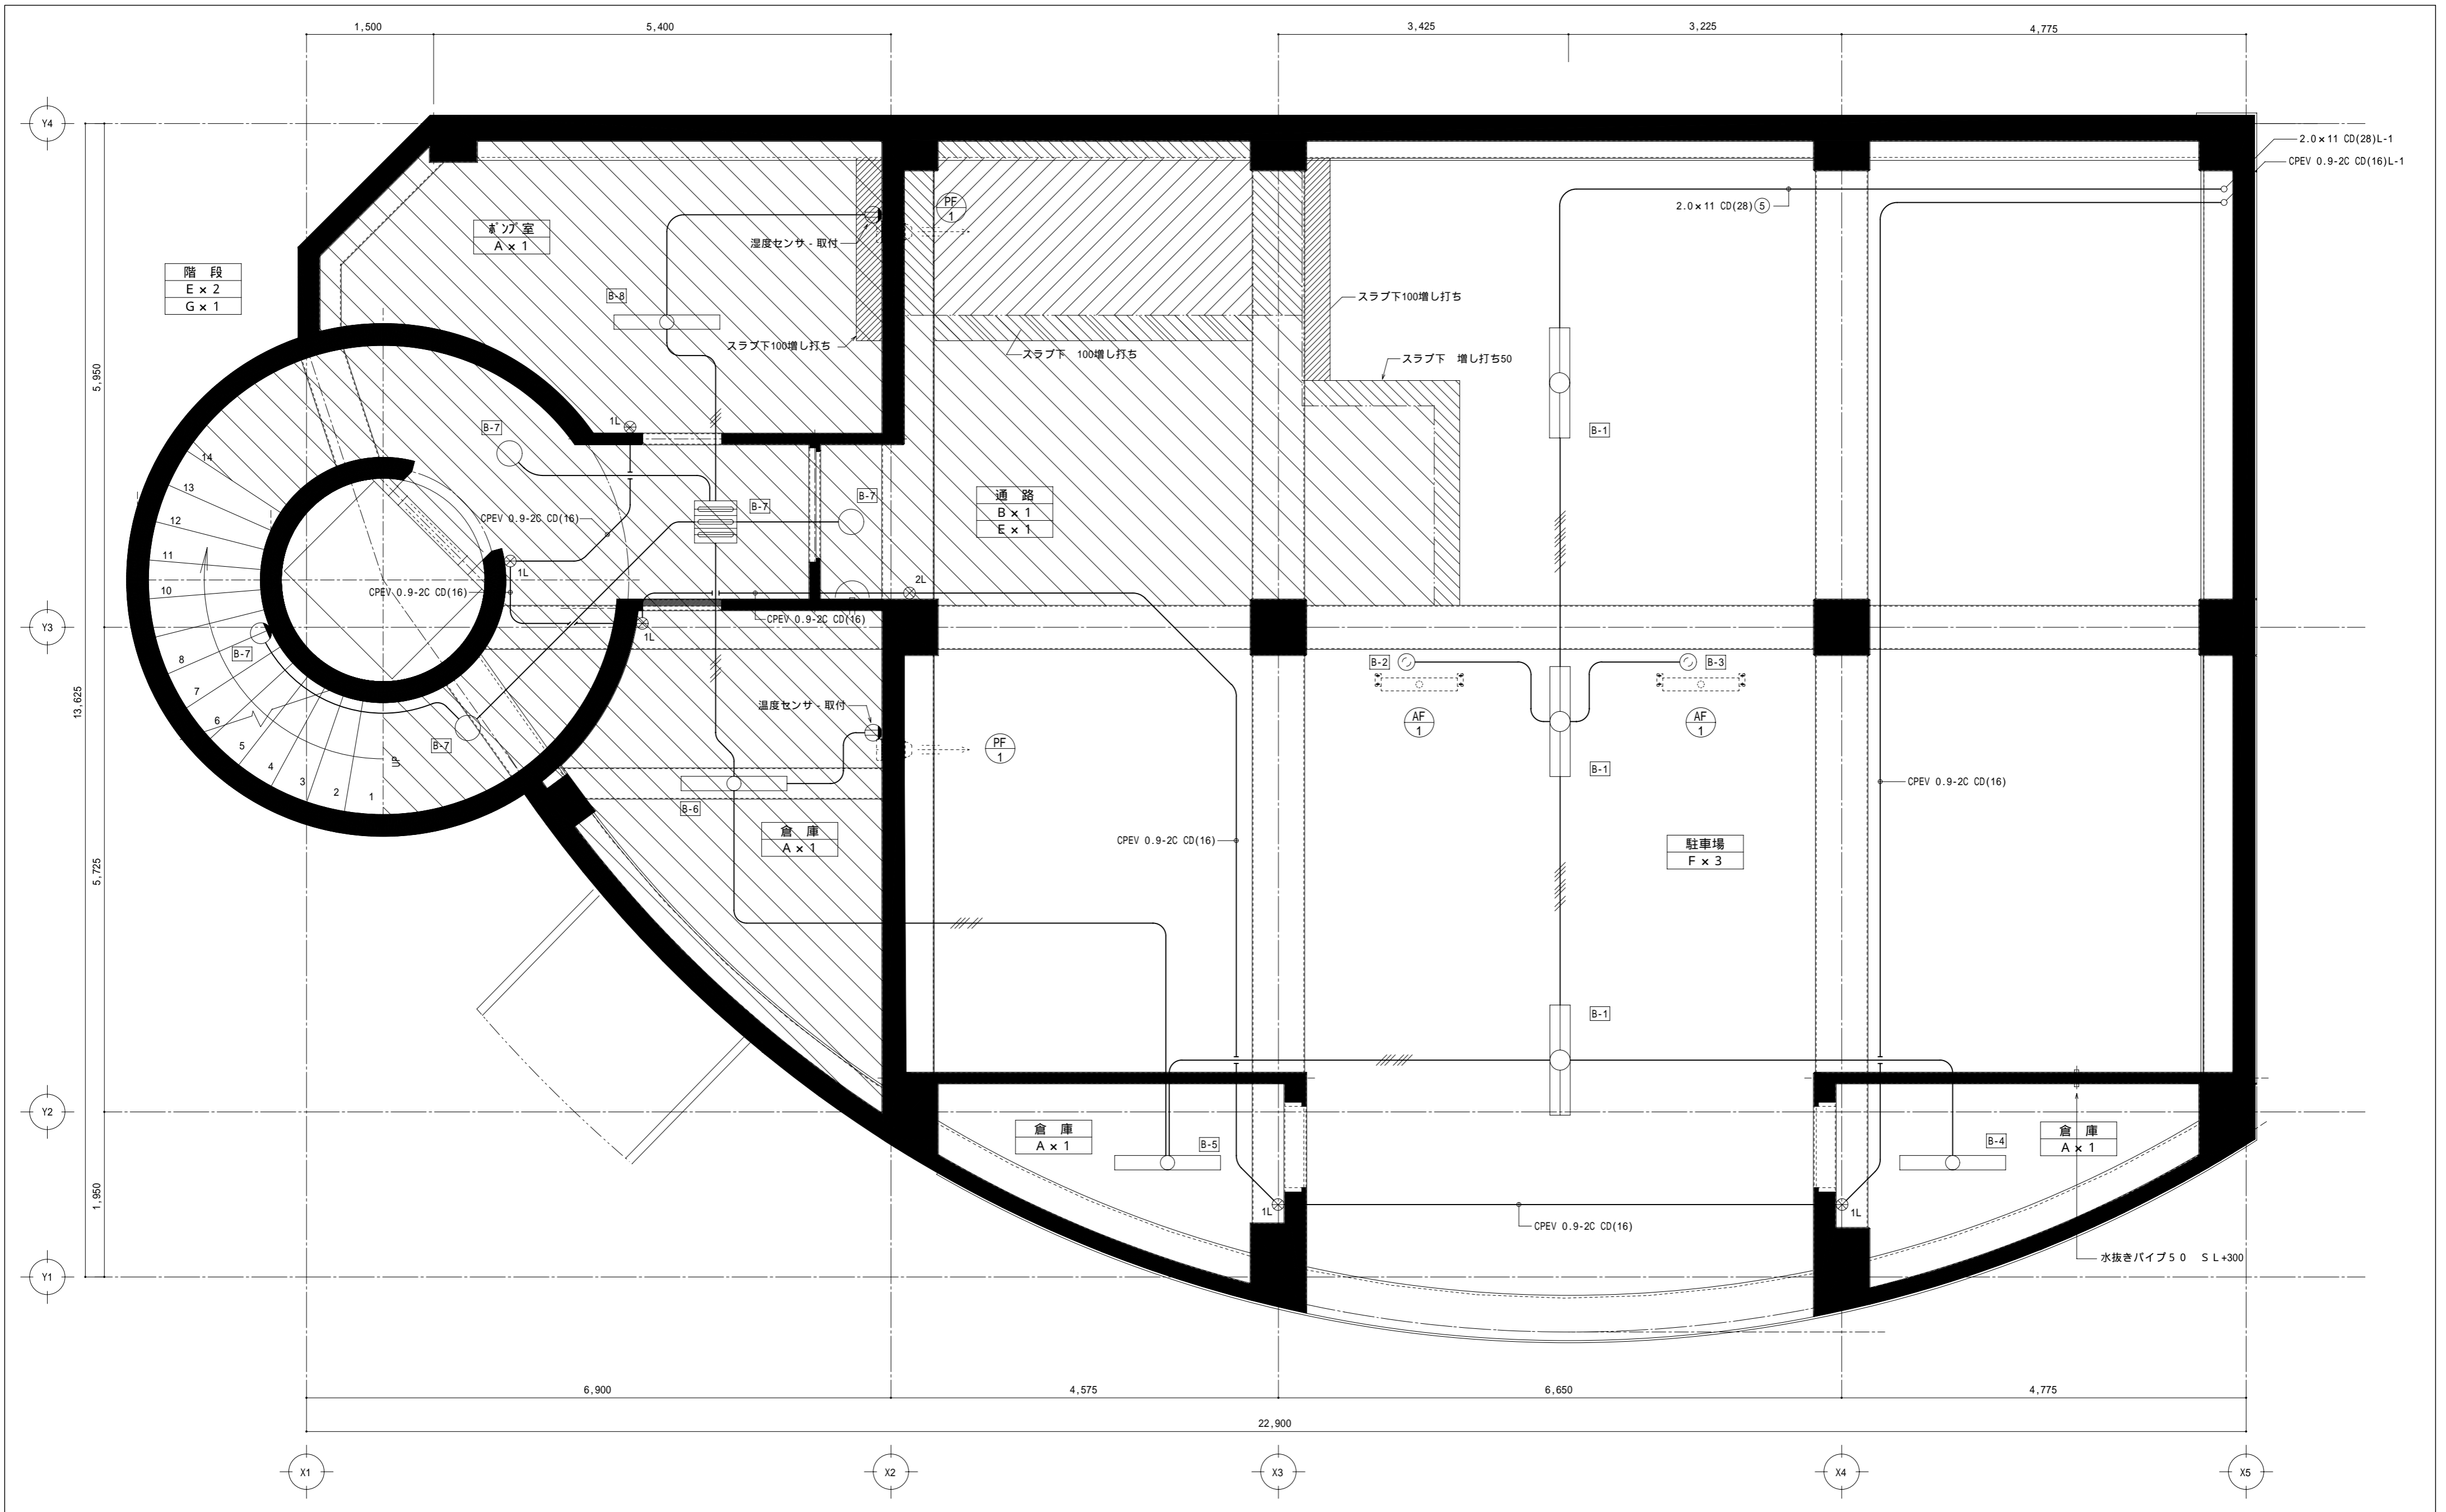

共電工事株式会社
〒462-0865 名古屋市北区下飯田町1-26
TEL(052)914-2700 FAX(052)991-8004

7/10 訂正 7/13 訂正

名称	東亜システム株式会社社屋新築工事	縮尺		図番	
図名	電灯設備図	検図		日付