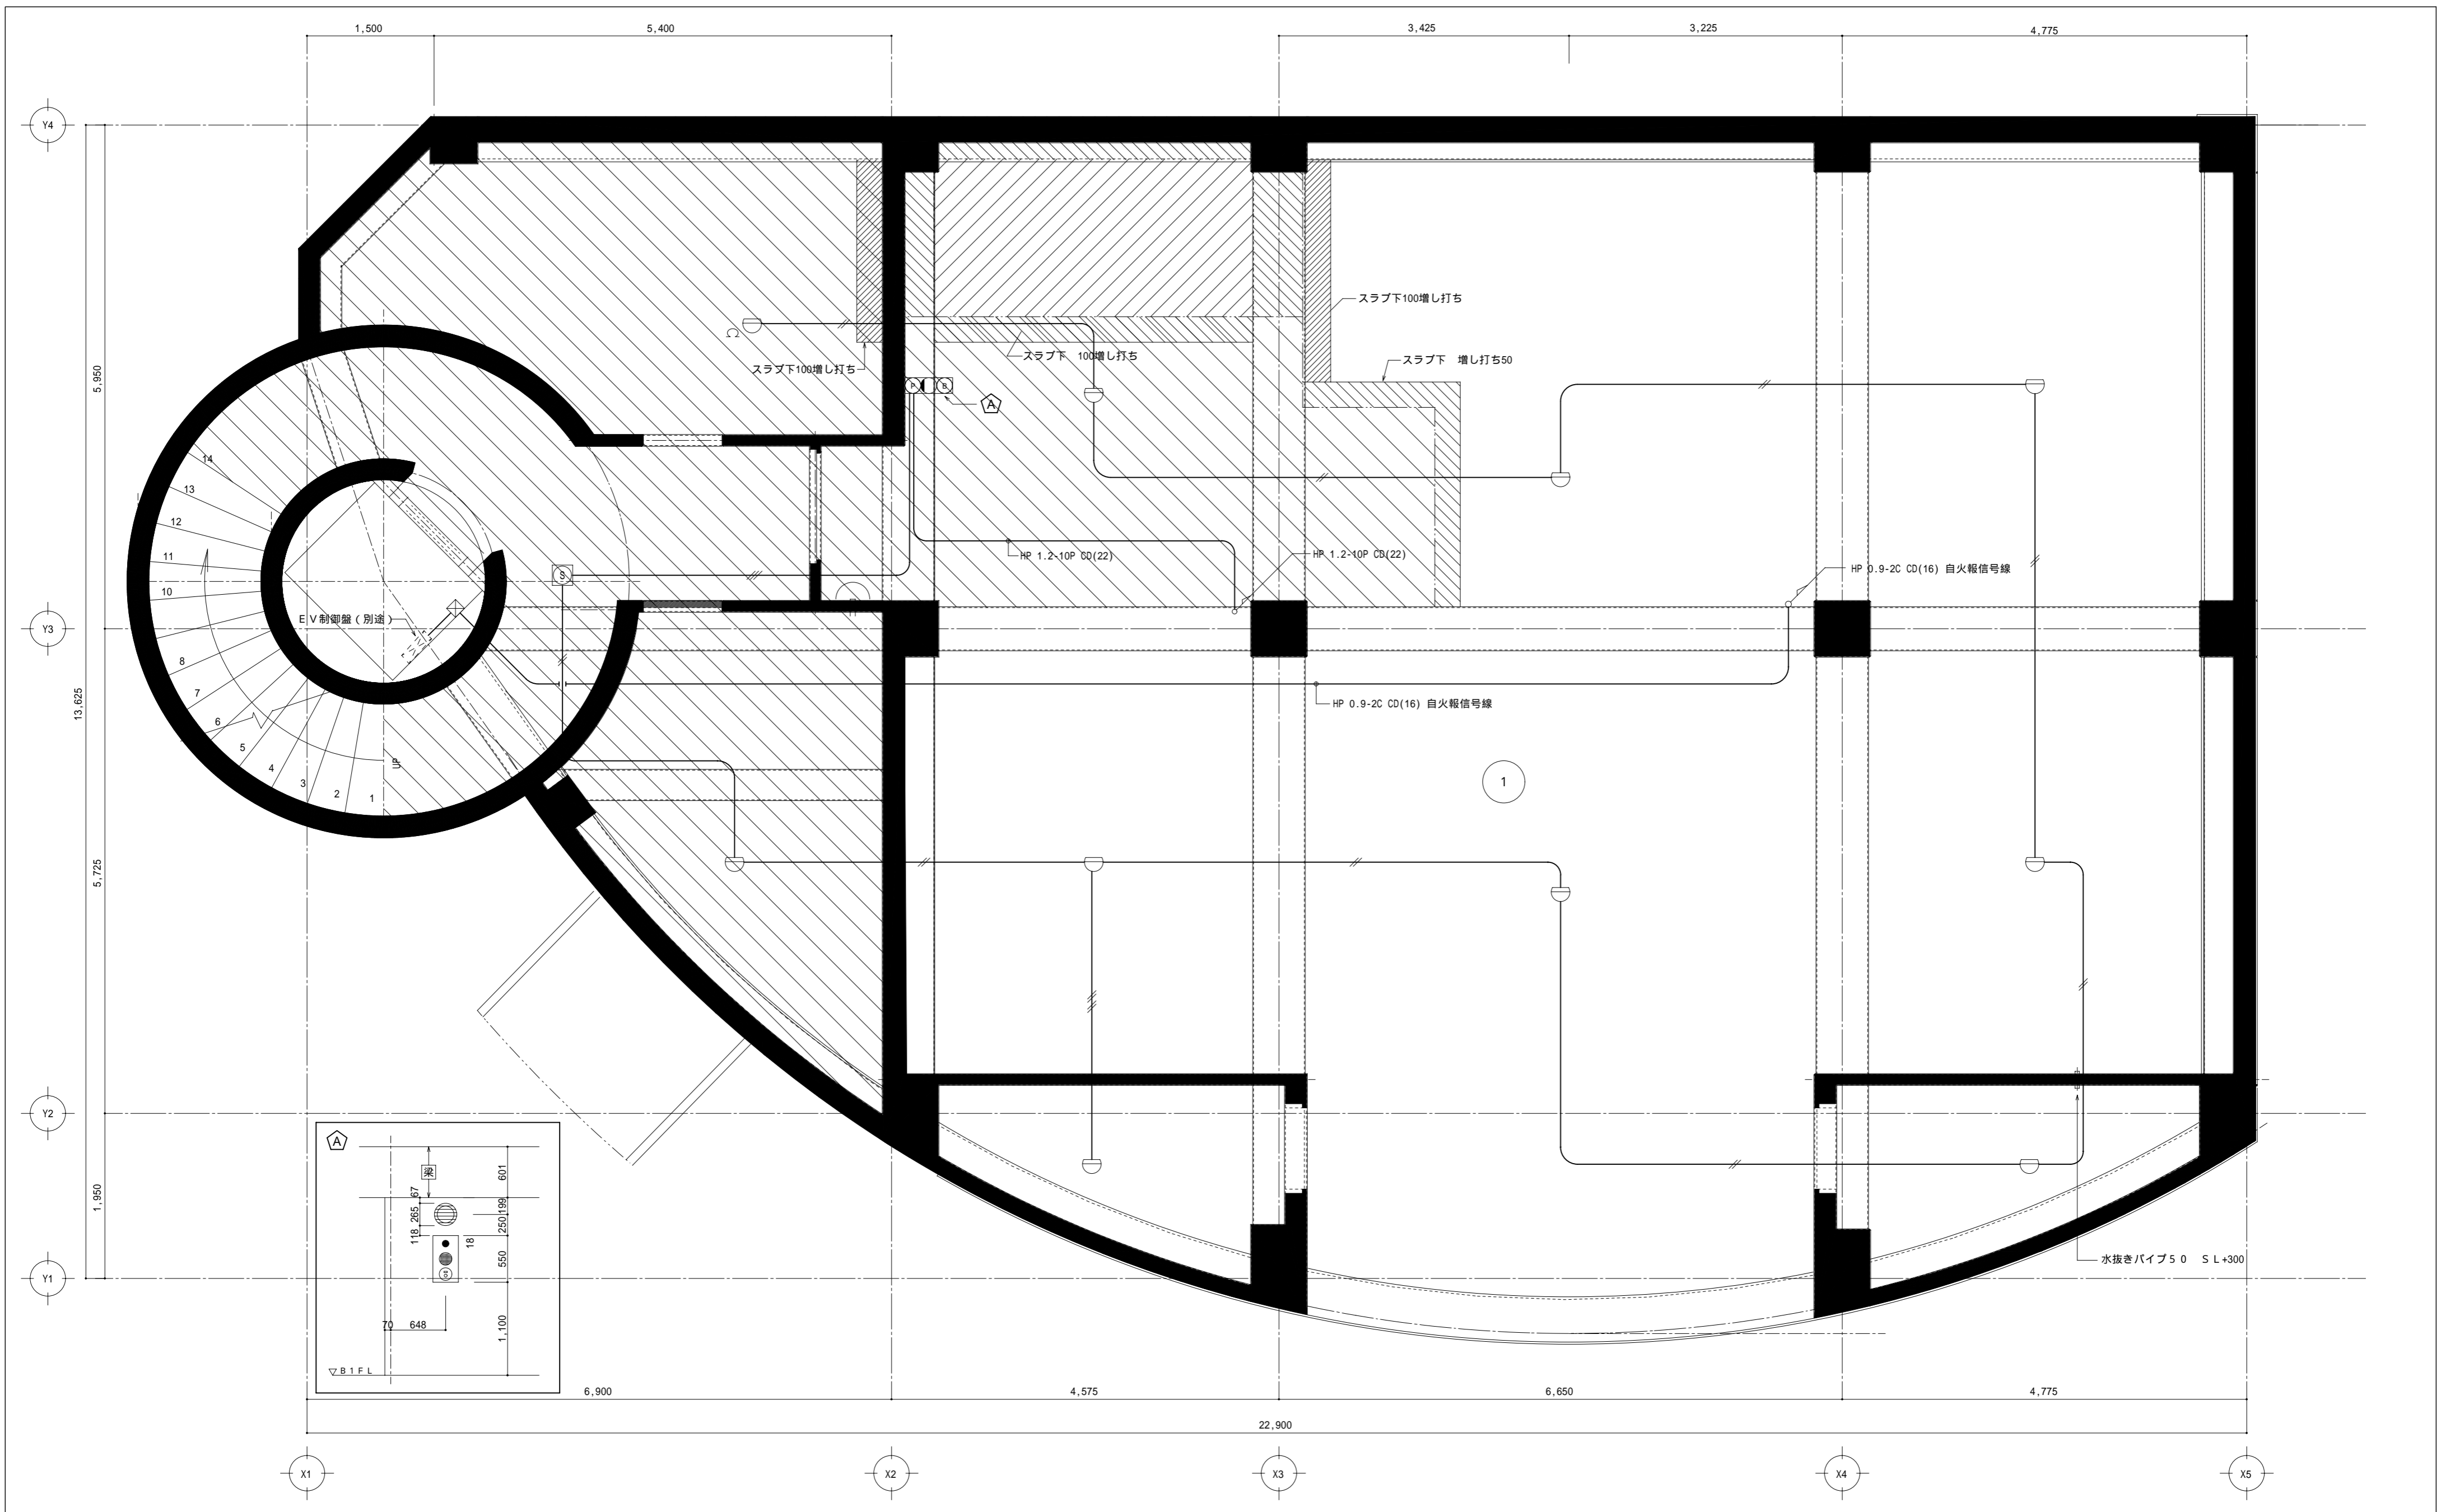

共電工事株式会社
〒462-0865 名古屋市北区下飯田町1-26
TEL(052)914-2700 FAX(052)991-8004

7/10 訂正 7/13 訂正

名称	東亜システム株式会社社屋新築工事	縮尺	図番
図名	自動火災報知設備図	検図	日付