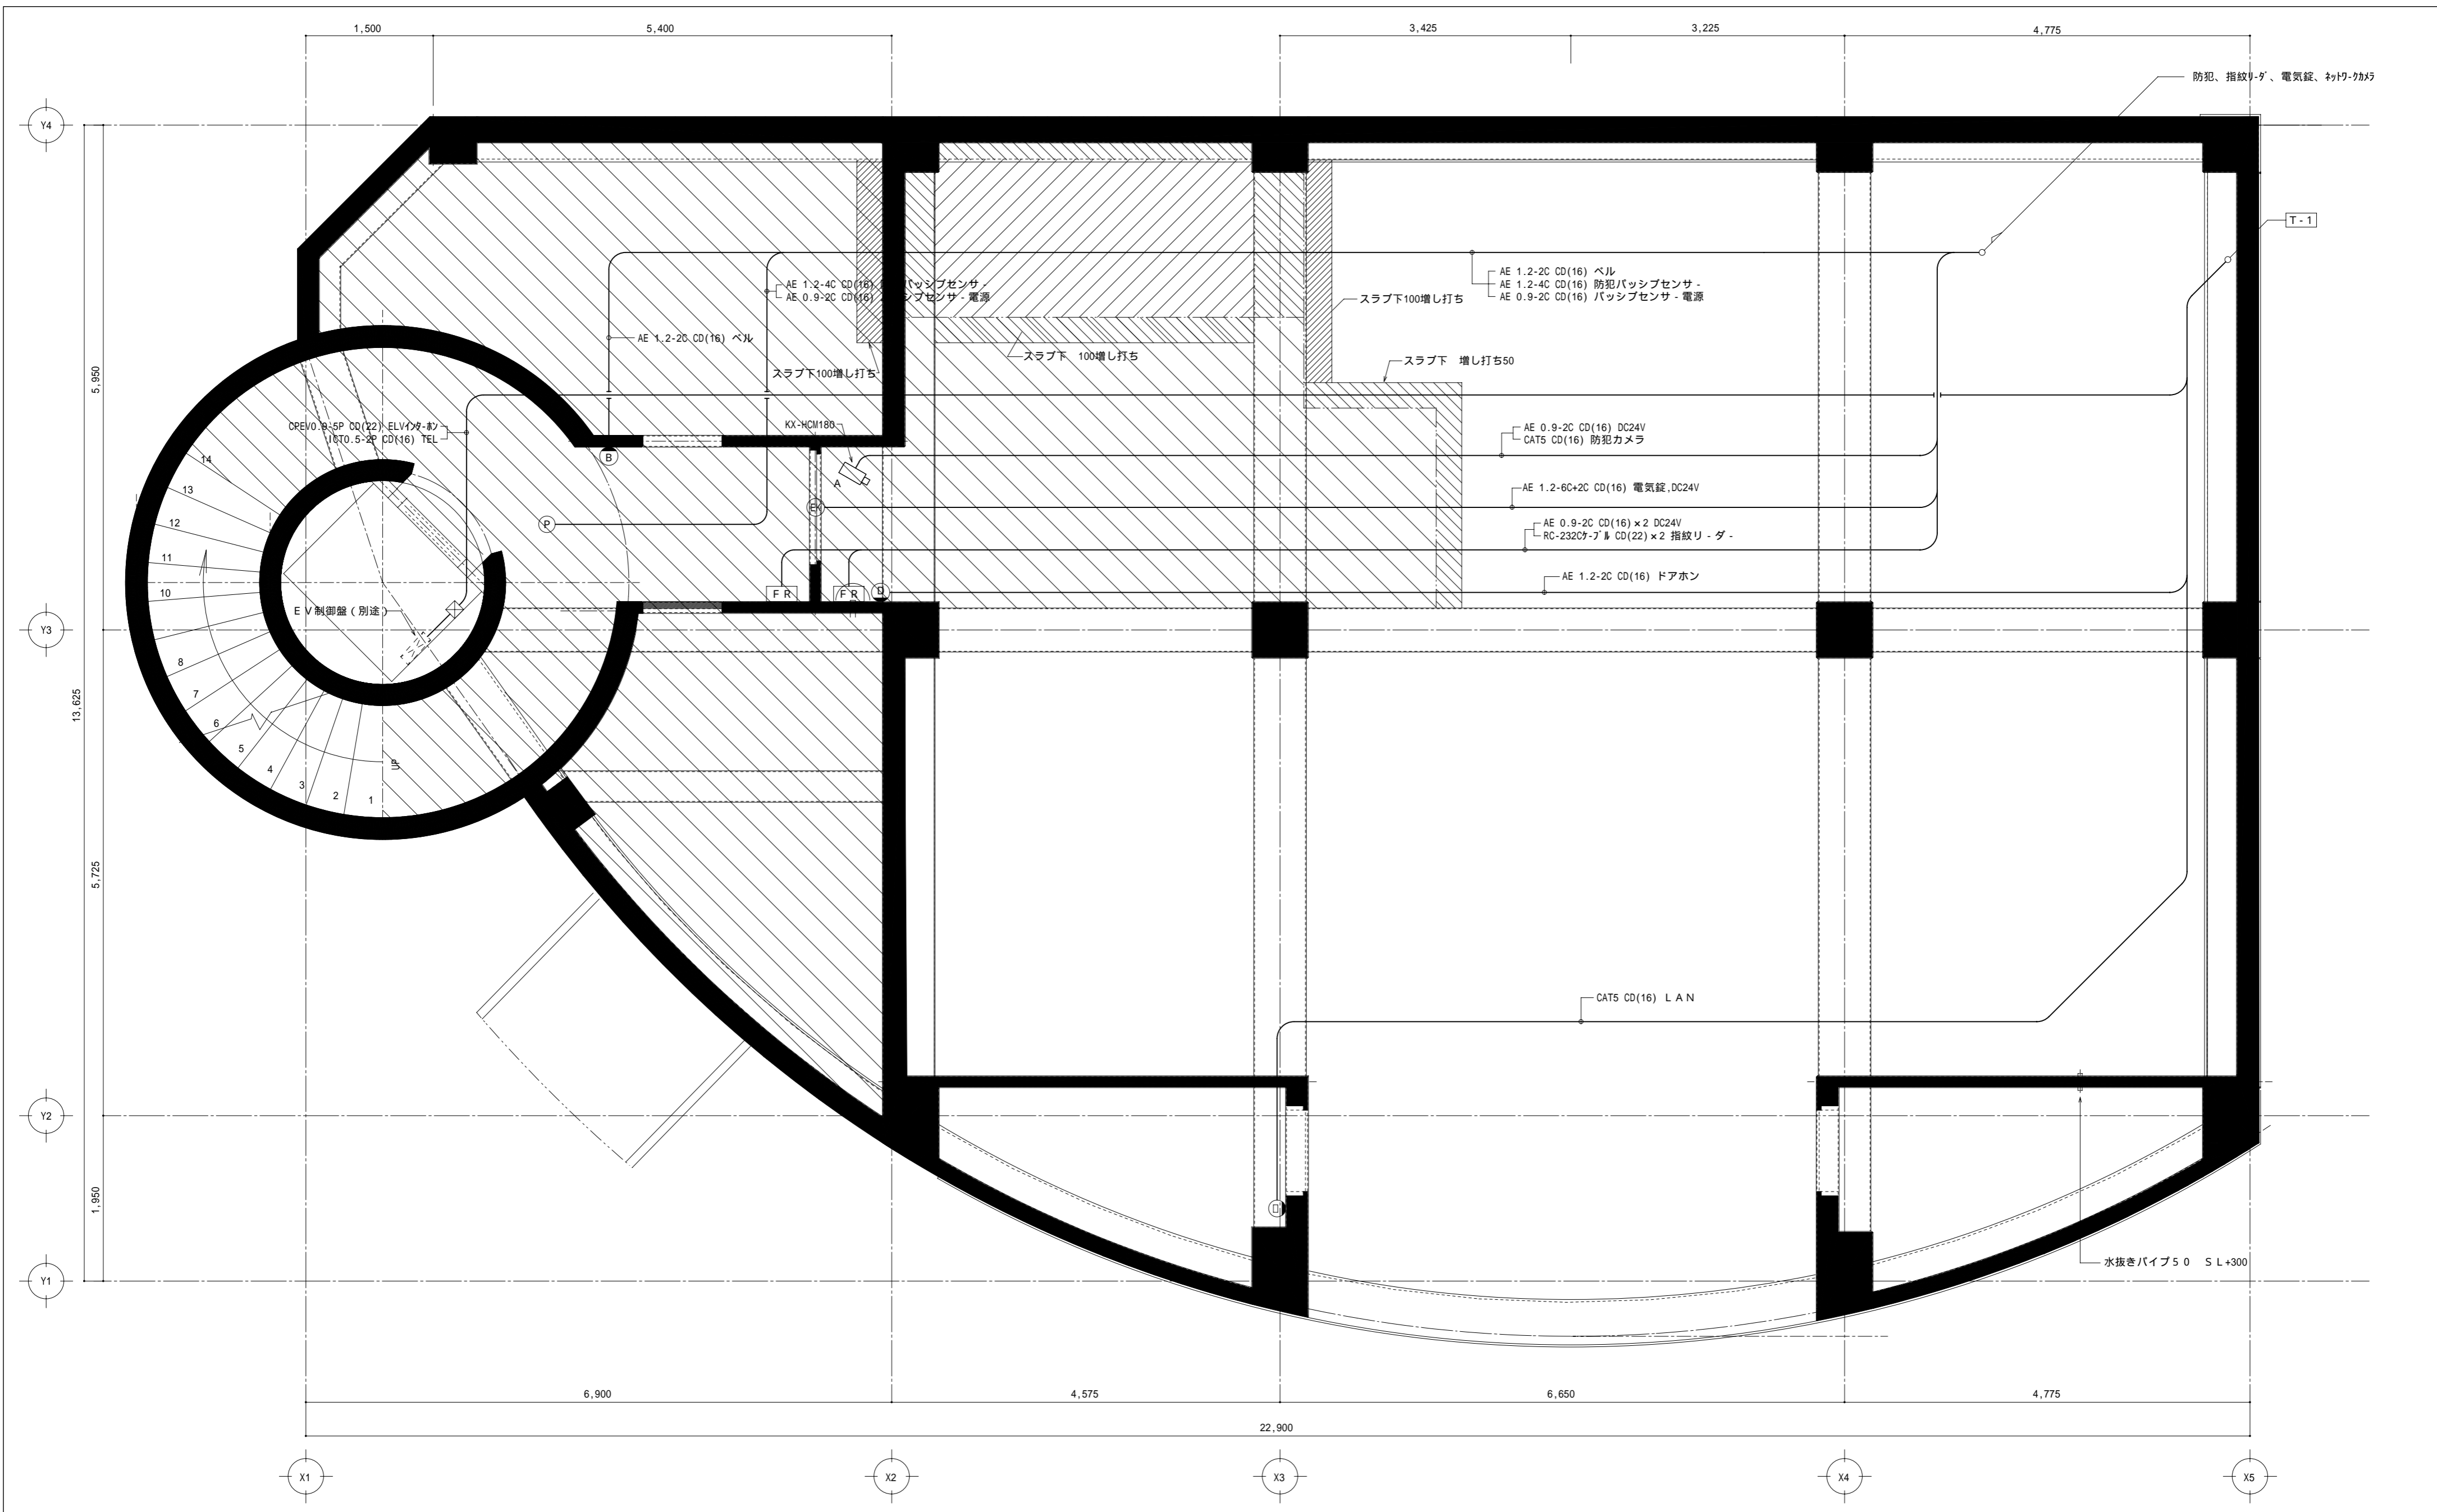

共電工事株式会社

〒462-0865 名古屋市北区下飯田町1-26
TEL(052)914-2700 FAX(052)991-8004

7/10 訂正 7/13 訂正

名称	東亜システム株式会社社屋新築工事	縮尺	図番
図名	弱電設備図	検図	日付