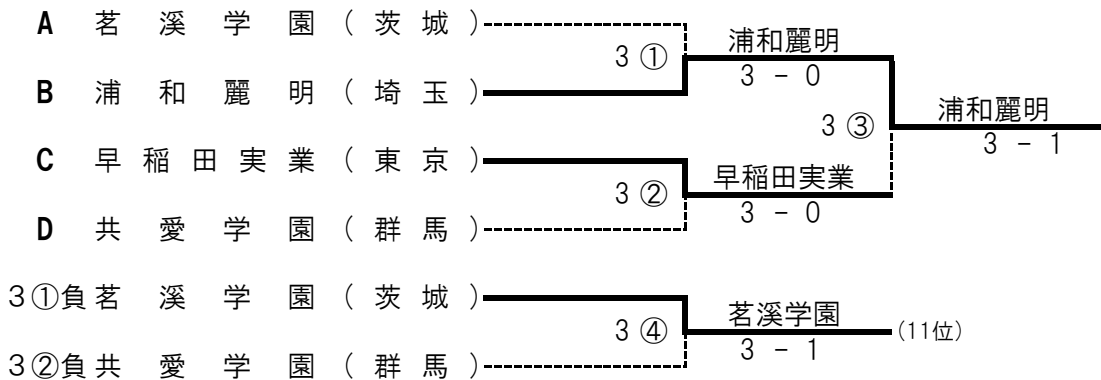

予選3位トーナメント