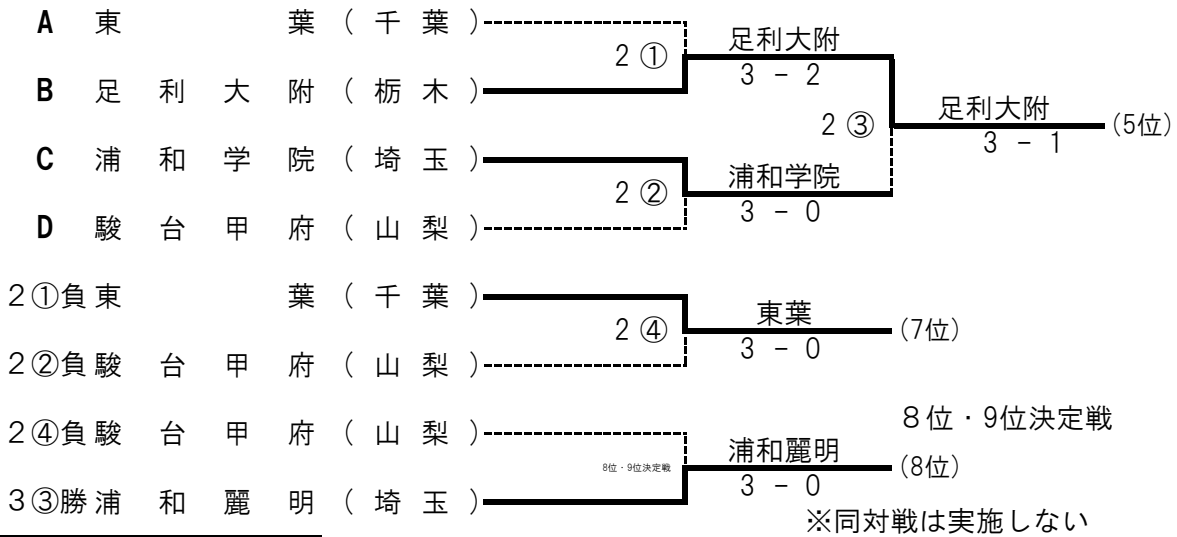

予選2位トーナメント