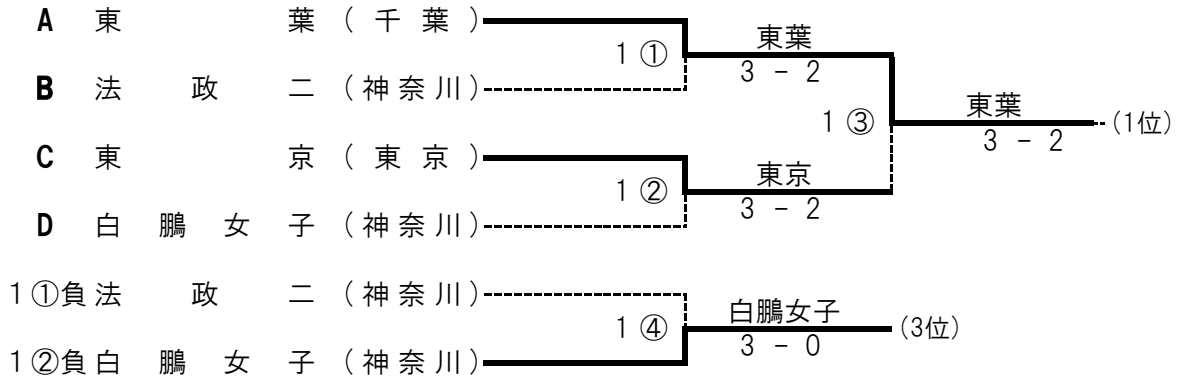

第2日 女子順位トーナメント

予選1位トーナメント