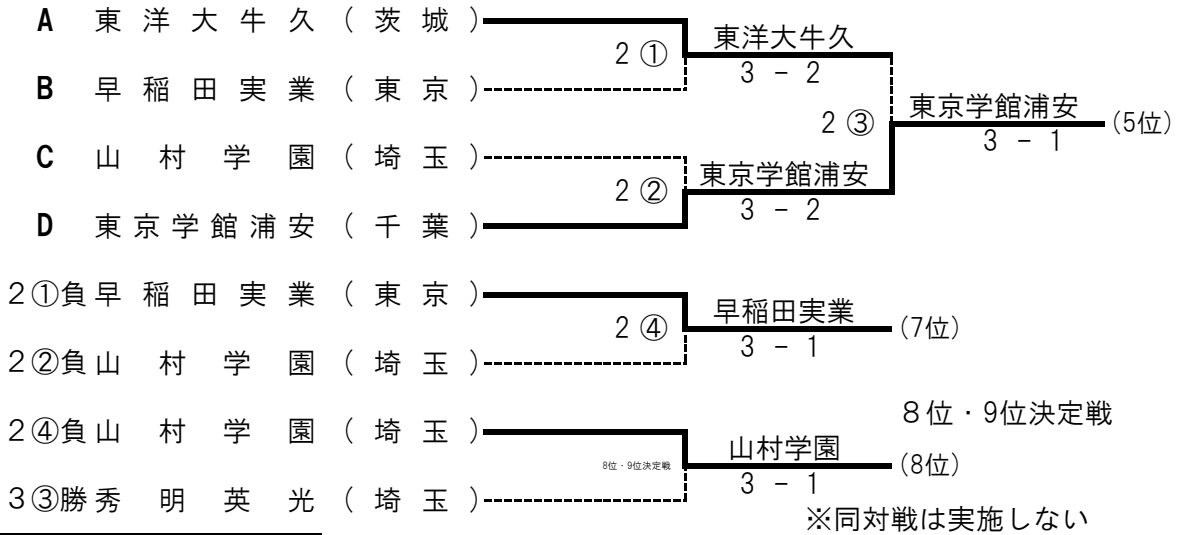

予選2位トーナメント