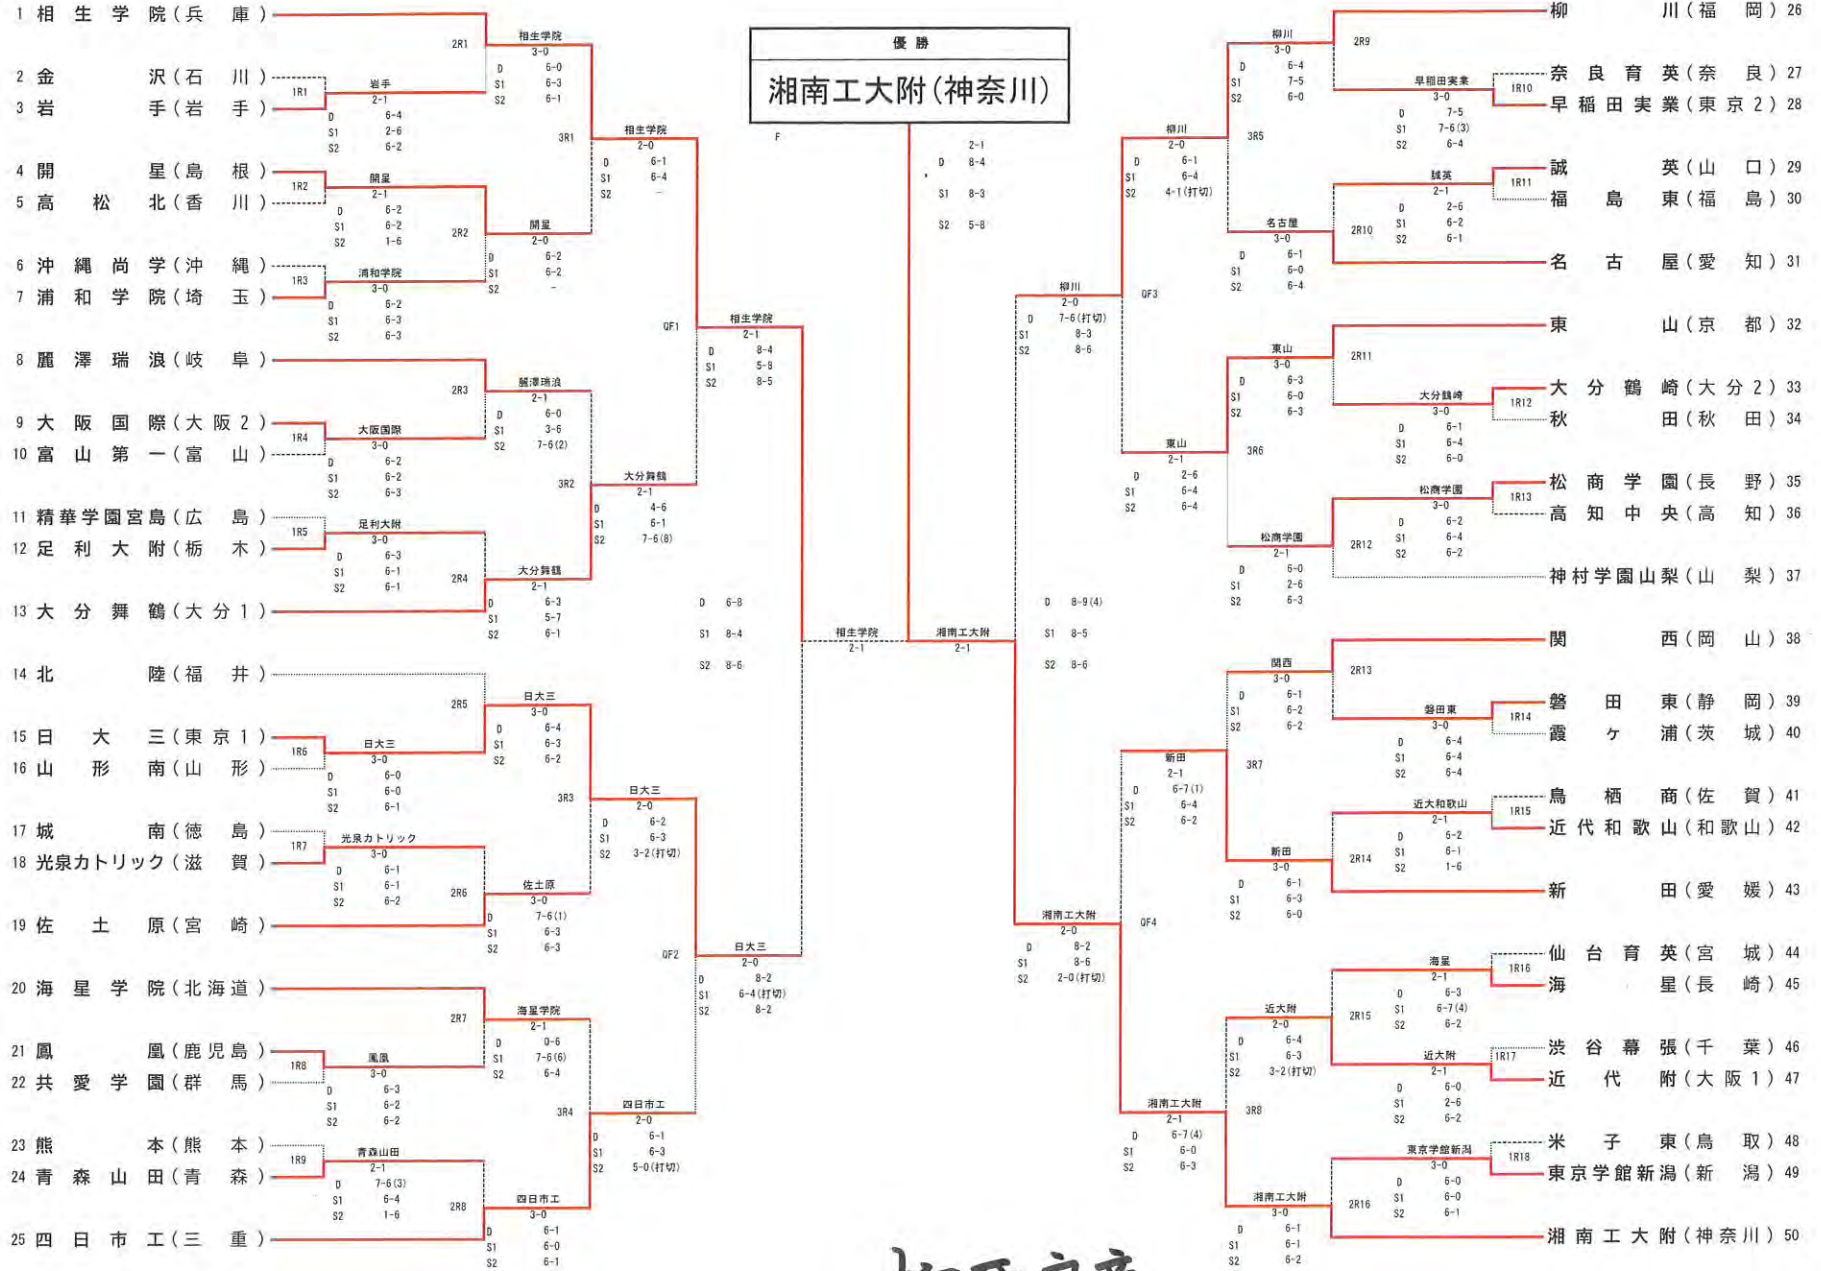

男子団体戦

レフェリーサイン: 柳原良彦

男子団体戦 対戦記録表 (詳細データ)

■ 1回戦

1R1	2	金沢	1-2	○	岩手	3
D	3	中山皓幹②	4-6		佐々木徠②	3
	4	上田陸翔③			畠山侑②	5
S1	1	辻本悠嗣①	6-2		森岩岳琉①	1
S2	2	染谷裕真③	2-6		中村匡尚②	2

1R2	4	開星	2-1	○	高松北	5
D	1	中田龍汰郎③	6-2		俣野雅仁③	1
	4	渡部朔也②			中西柊翔③	5
S1	2	木村優生③	6-2		吉川将吾③	2
S2	3	角田樹②	1-6		花野宇宙②	3