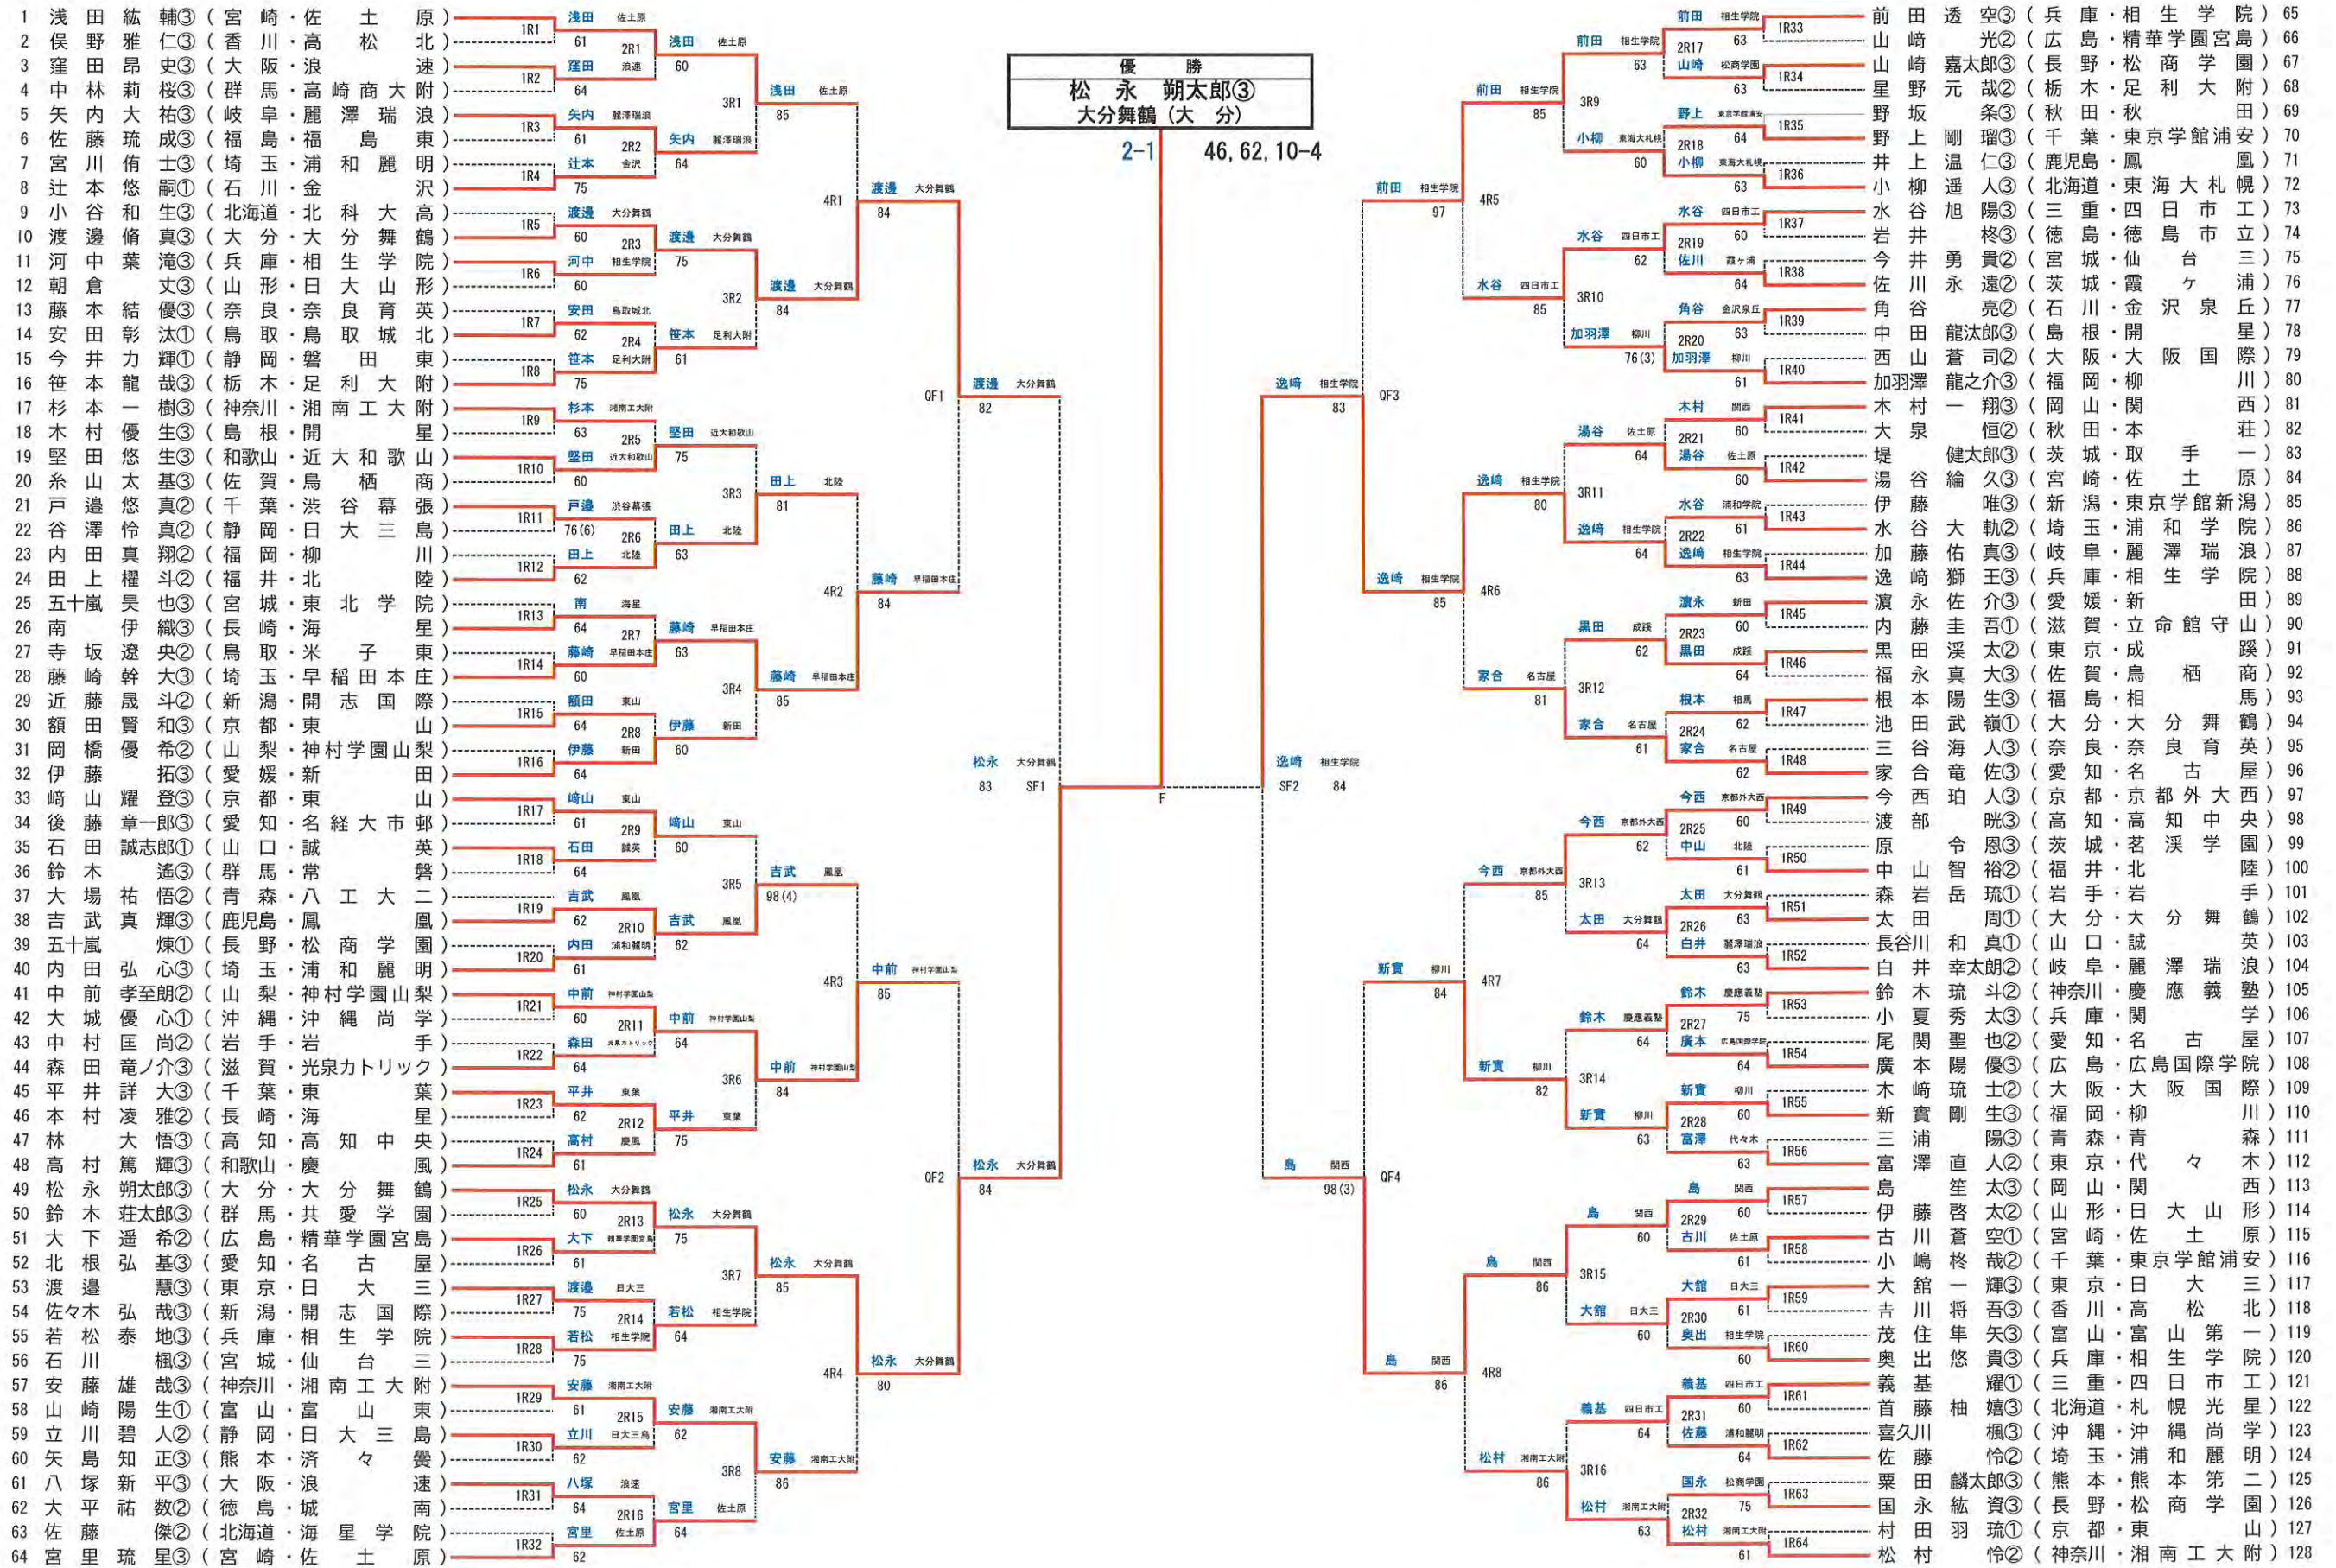

女子団体戦 対戦記録表 (詳細データ)

■ 決勝

F	13	岡山学芸館	○	2-1		野田学園	38
D	1	岸本聖奈③		8-6	網田永遠希③		2
	4	田崎菜々美②			川崎このは②		3
S1	2	中島莉良③		0-8	上方璃咲②		1
S2	3	河野望奈③		8-3	原田萌衣②		4

レフェリーサイン:

柳原良彦

令和6年度全国高等学校総合体育大会 テニス競技
第114回全国高等学校テニス選手権大会

男子シングルス

柳原良彦

レフェリーサイン: