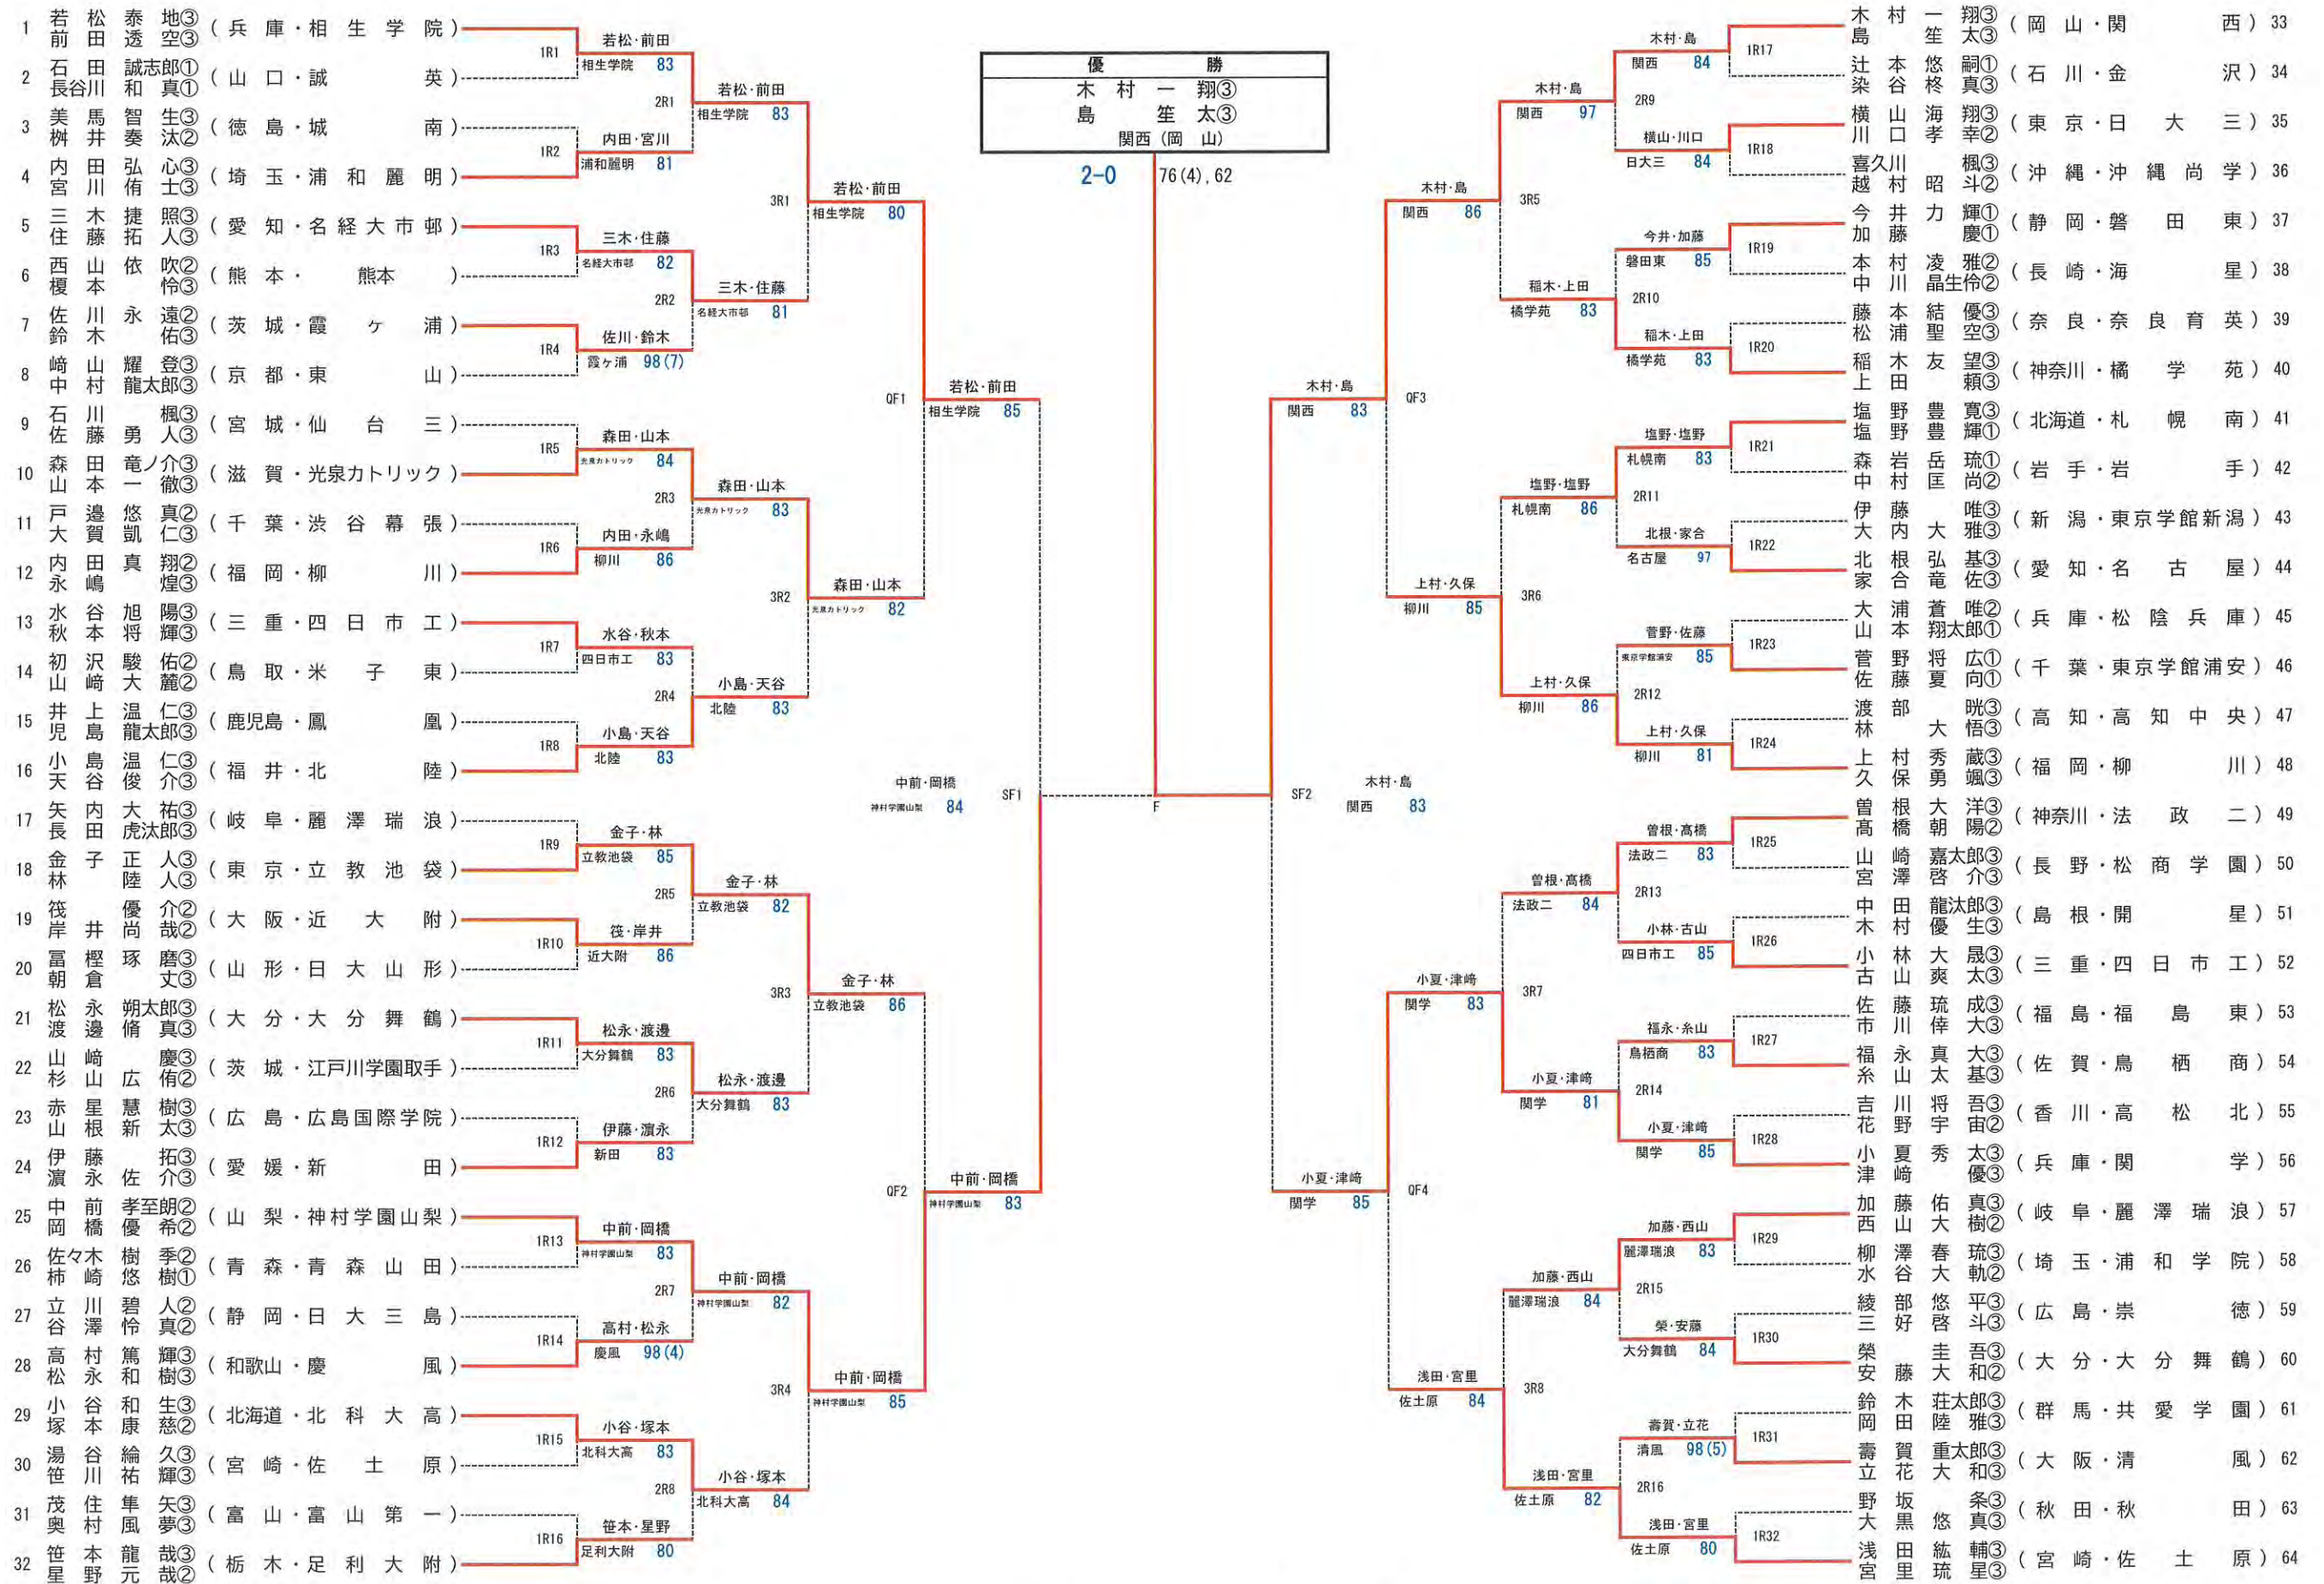

男子シングルス

柳原良彦

レフェリーサイン:

令和6年度全国高等学校総合体育大会 テニス競技  
第114回全国高等学校テニス選手権大会

男子ダブルス

柳原良彦

レフェリーサイン:

令和6年度全国高等学校総合体育大会 テニス競技  
第114回全国高等学校テニス選手権大会