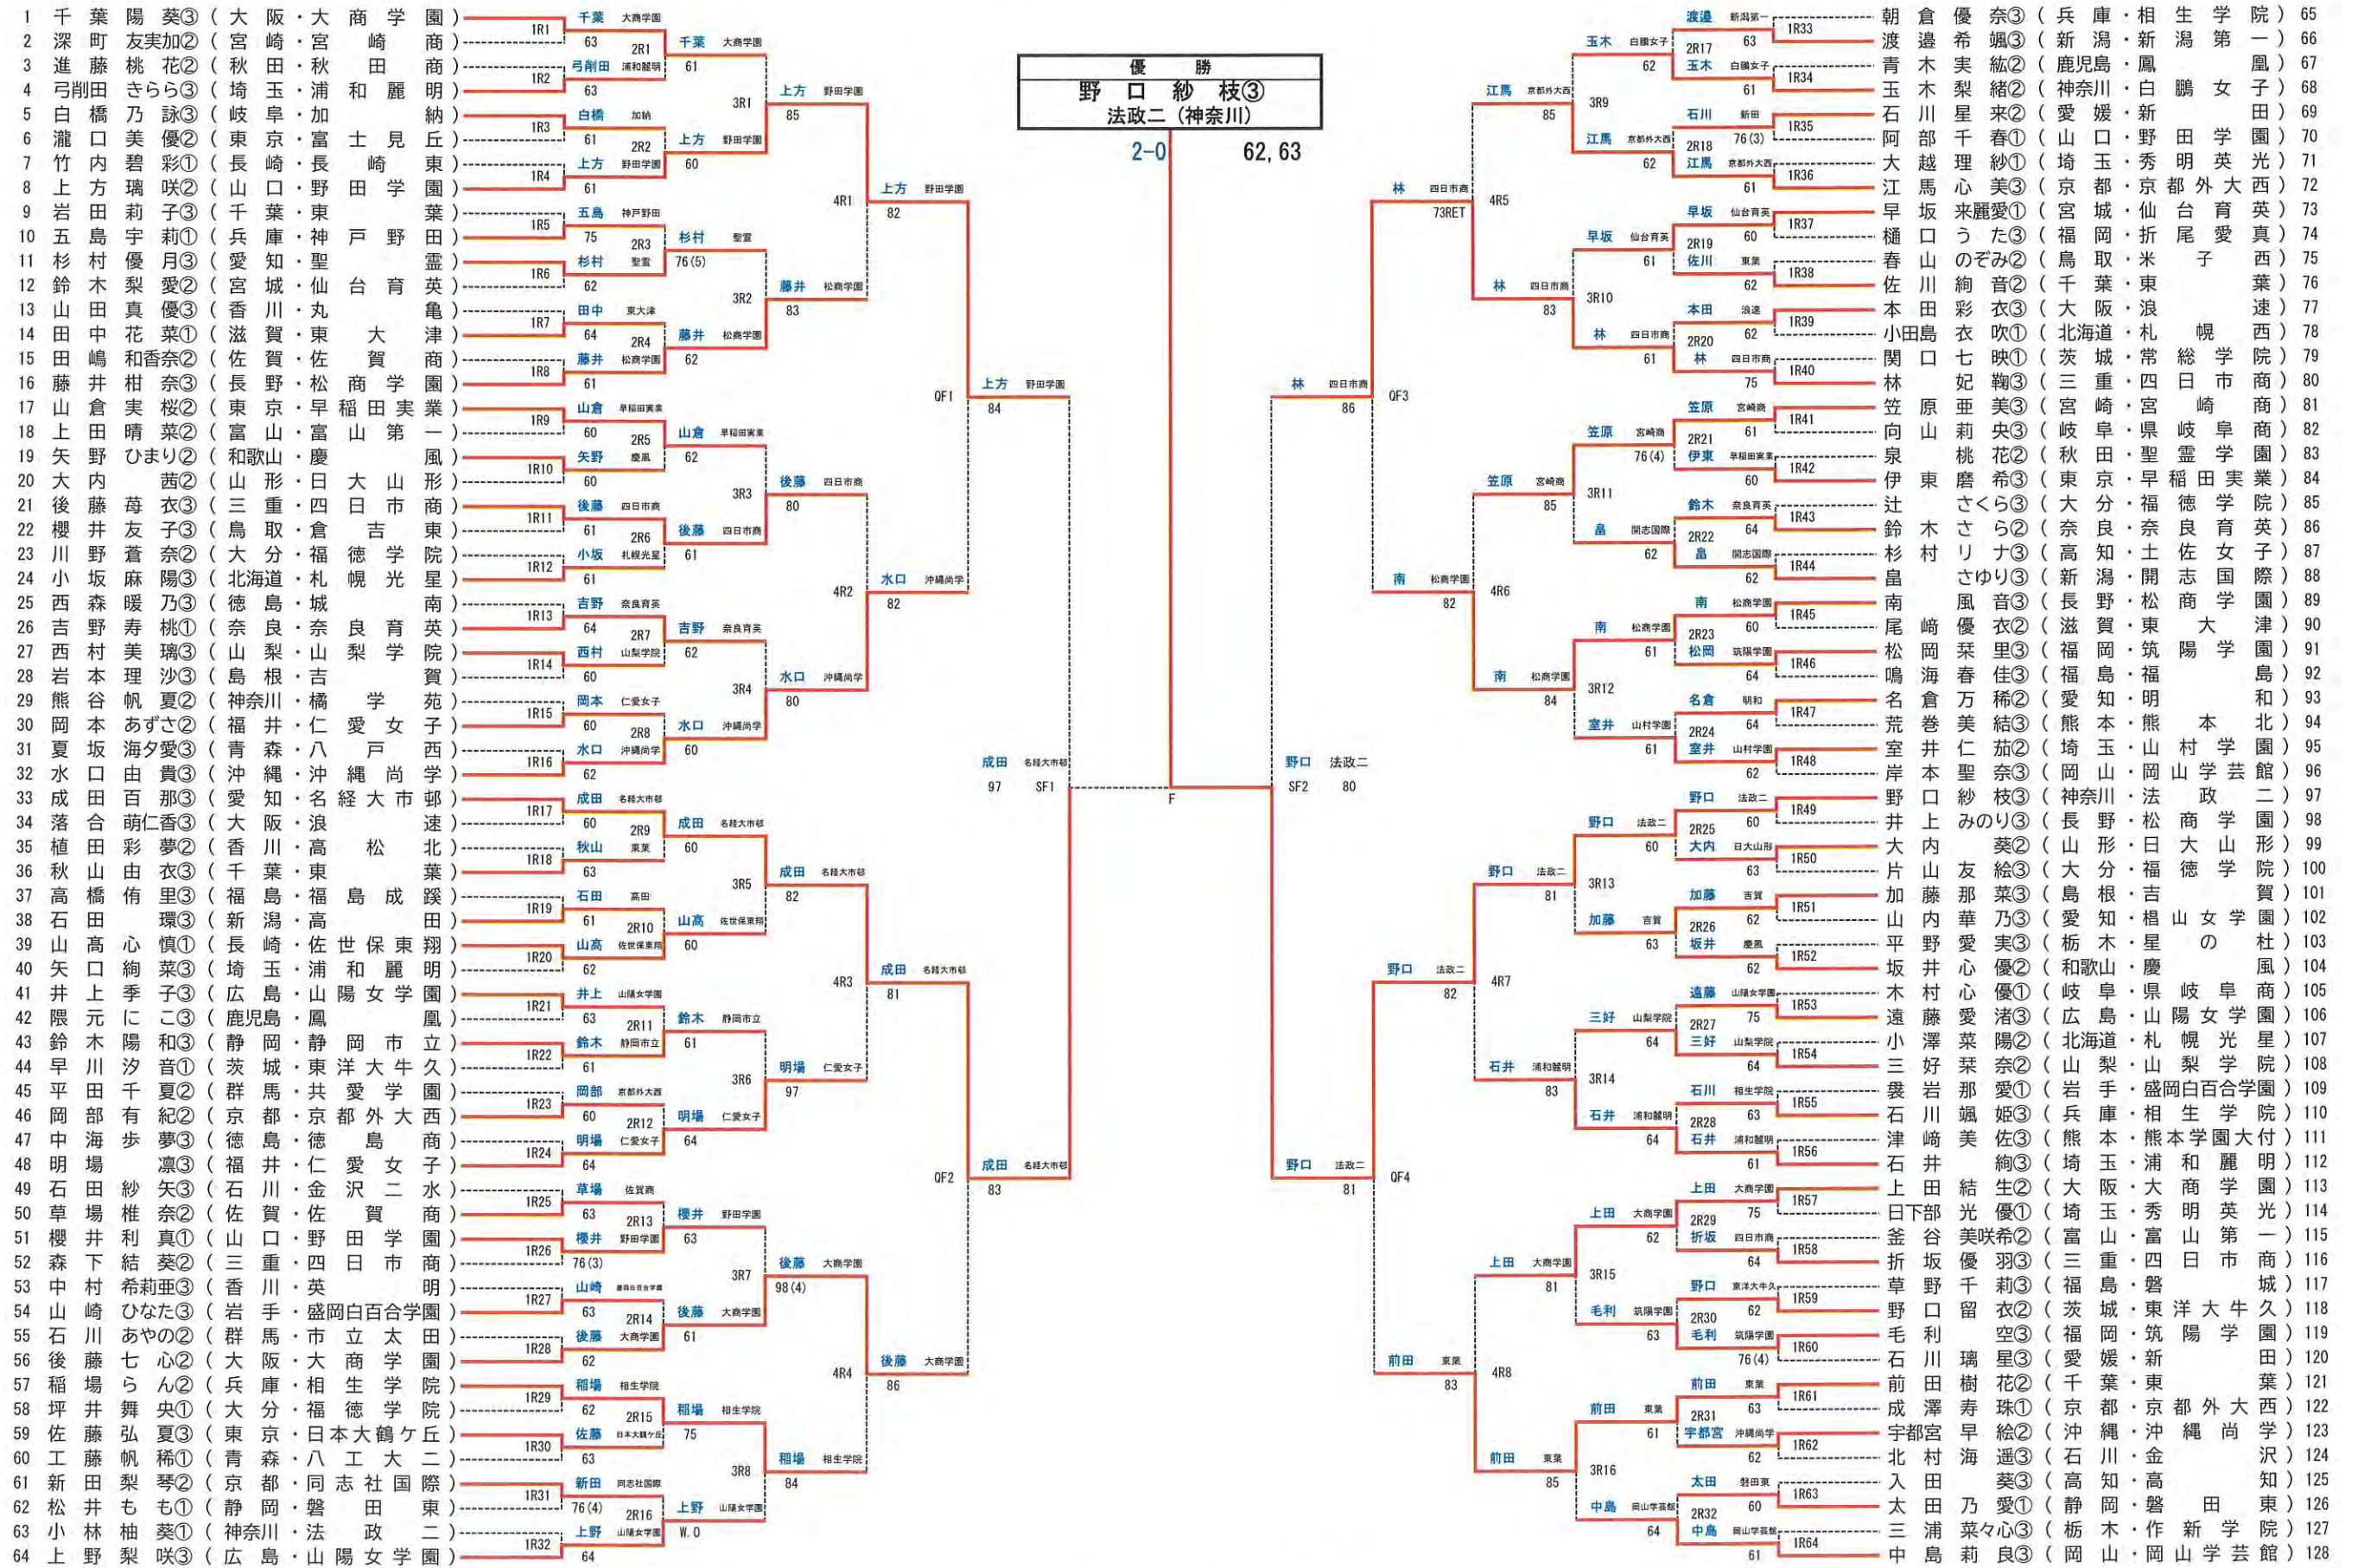

令和6年度全国高等学校総合体育大会 テニス競技
第114回全国高等学校テニス選手権大会

女子シングルス

レフェリーサイン: 柳原良彦