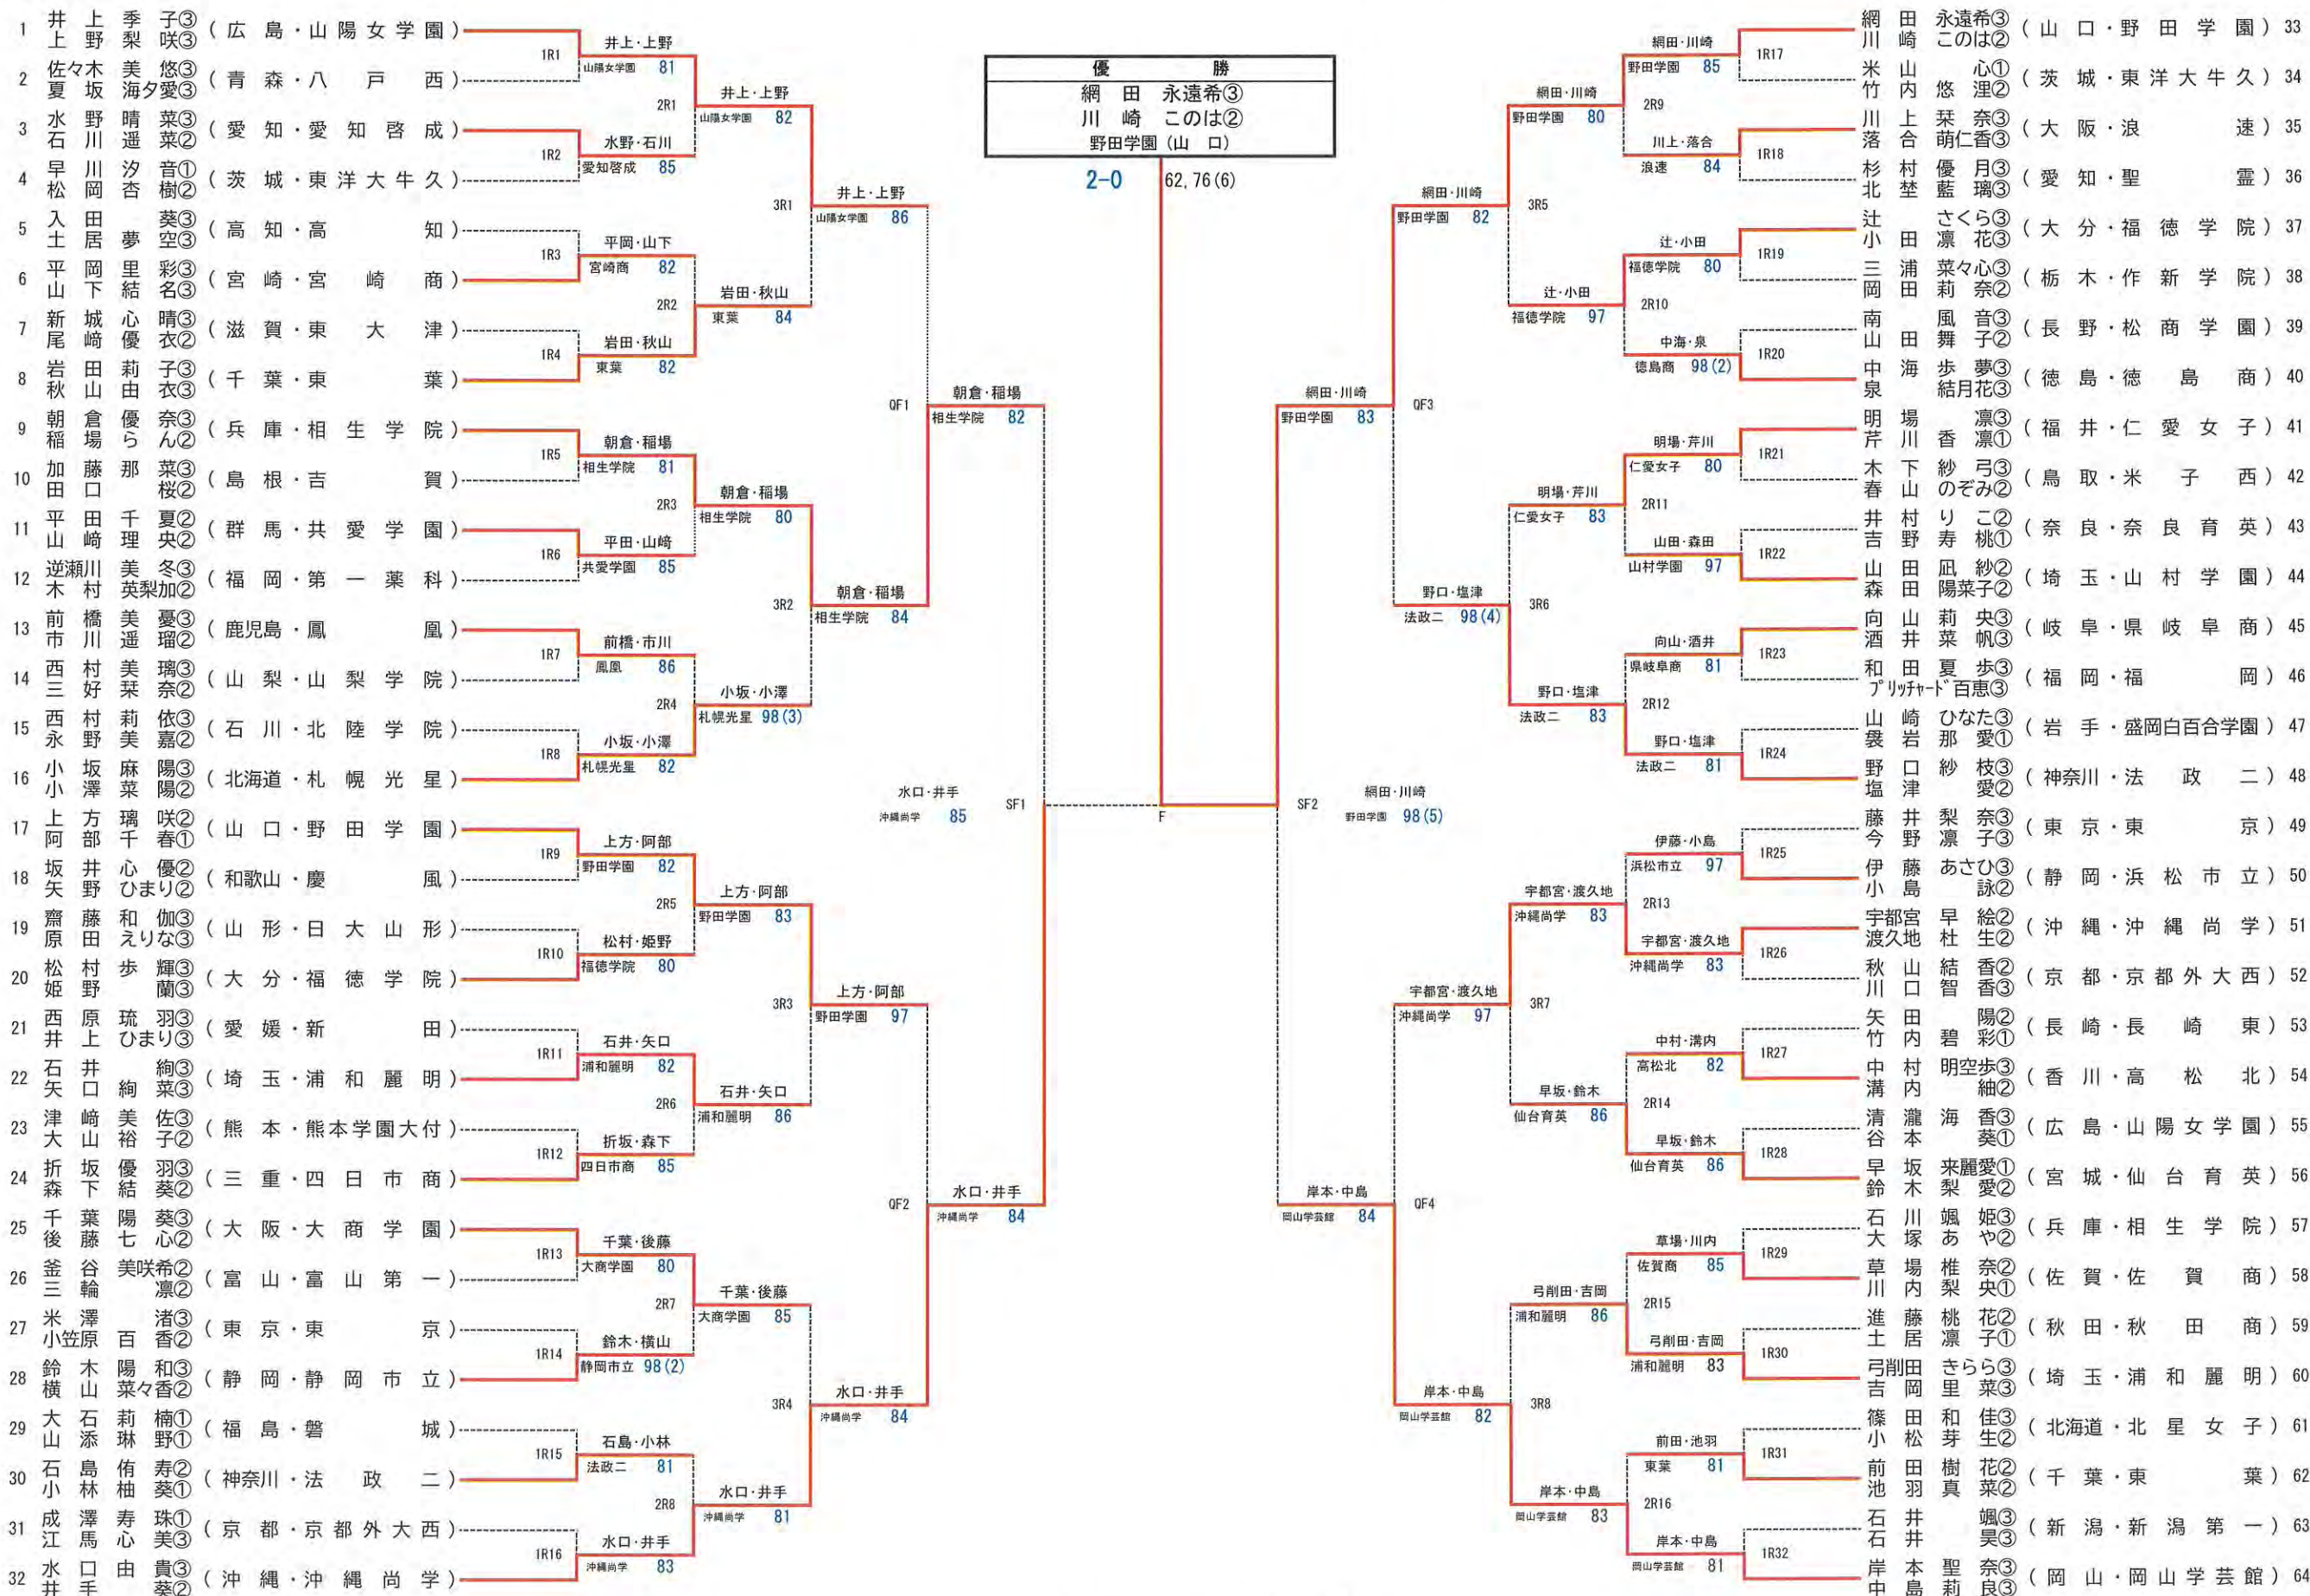

女子シングルス

レフェリーサイン: 柳原良彦

令和6年度全国高等学校総合体育大会 テニス競技  
第114回全国高等学校テニス選手権大会

■ 女子ダブルス

柳原良彦

レフェリーサイン: