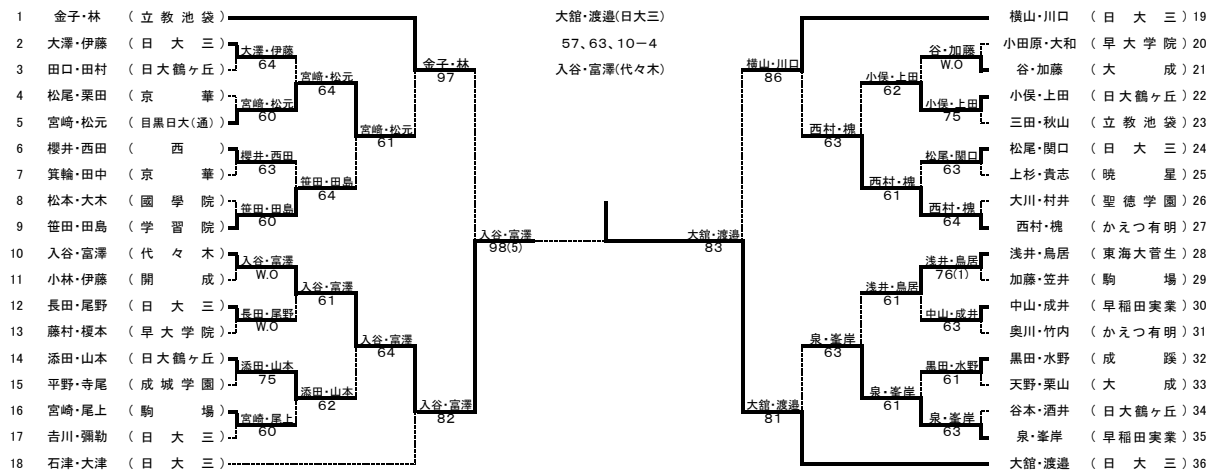

男子ダブルス

優勝

1 金子・林 (立教池袋)	5 入谷・富澤 (代々木)
2 大館・渡邊 (日大三)	6 西村・槐 (かえつ有明)
3 横山・川口 (日大三)	7 浅井・鳥居 (東海大菅生)
4 石津・大津 (日大三)	8 笹田・田島 (学習院)

東京都高等学校体育連盟テニス専門部
令和5年10月22日