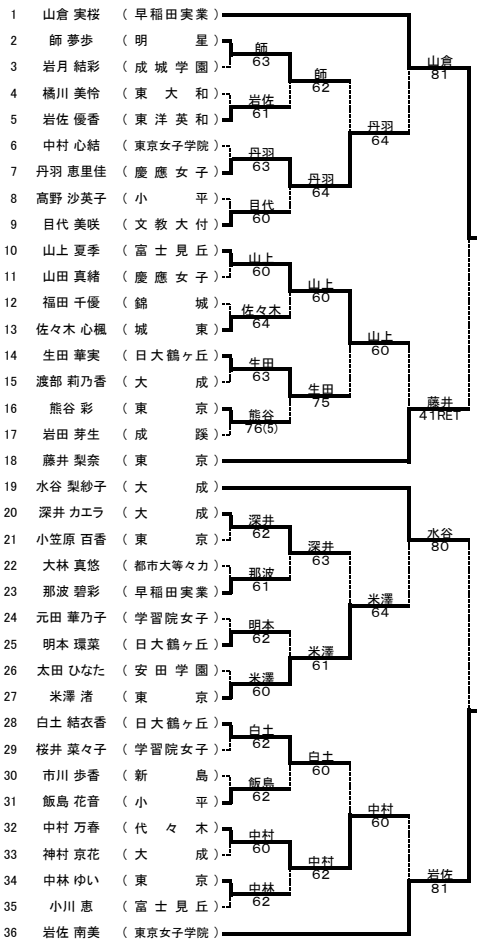

令和5年度第62回東京都高等学校新人テニス選手権大会

出場数 男子 シングルス 1139名 ダブルス 768組
 女子 シングルス 948名 ダブルス 652組
 期 日 9月10日、17日、18日、23日、24日、10月1日、8日、14日、15日、22日

男子シングルス

優勝

- | | |
|-------------------|------------------|
| 1 大館 一輝 (日大三) | 9 林 陸人 (立教池袋) |
| 2 櫻井 成 (西) | 10 岸 菜大 (早稲田実業) |
| 3 梅澤 慎平 (江戸川) | 11 入谷 洵利 (代々木) |
| 4 大和 大河 (早大学院) | 12 大津 育斗 (日大三) |
| 5 須賀田 葵 (目黒日大(通)) | 13 宮崎 晋大朗 (駒場) |
| 6 小林 白 (東海大高輪) | 14 大津 育斗 (日大三) |
| 7 小川 伯 (立正) | 15 添田 一慧 (日大鶴ヶ丘) |
| 8 大川 慶太 (明中八王子) | 16 浅井 裕真 (東海大菅生) |

男子ダブルス

優勝

- | | |
|---------------|-----------------|
| 1 金子・林 (立教池袋) | 5 入谷・富澤 (代々木) |
| 2 大館・渡邊 (日大三) | 6 西村・槐 (かえつ有明) |
| 3 横山・川口 (日大三) | 7 浅井・鳥居 (東海大菅生) |
| 4 石津・大津 (日大三) | 8 笹田・田島 (学習院) |

東京都高等学校体育連盟テニス専門部
 令和5年10月22日

令和5年度第62回東京都高等学校新人テニス選手権大会

出場数 男子 シングルス 1139名 ダブルス 768組
 女子 シングルス 948名 ダブルス 652組
 期 日 9月10日、17日、18日、23日、24日、10月1日、8日、14日、15日、22日

女子シングルス

優勝

佐藤 弘夏(日大鶴ヶ丘)
61、76(7)

山倉 実桜(早稲田実業)

- 1 山倉 実桜(早稲田実業)
- 2 伊東 磨希(早稲田実業)
- 3 佐藤 弘夏(日大鶴ヶ丘)
- 4 岩佐 南美(東京女子学院)
- 5 水谷 梨紗子(大成)
- 6 渡辺 ほなみ(日大鶴ヶ丘)
- 7 竹内 星妃(早稲田実業)
- 8 藤井 梨奈(東京)

- 9 山 上 夏 季(富 士 見 丘)
- 10 今 野 凜 子(東 京)
- 11 小 川 知 香(目 黒 日 大(通))
- 12 米 澤 清(東 京)
- 13 白 土 結 衣 香(日 大 鶴 ヶ 丘)
- 14 宮 本 通(東 京)
- 15 成 田 香 公(広 尾 学 園)
- 16 目 代 美 咲(文 教 大 付)

女子ダブルス

優勝

今野・藤井(東京)
61、46、10-8
水谷・渡部(大成)