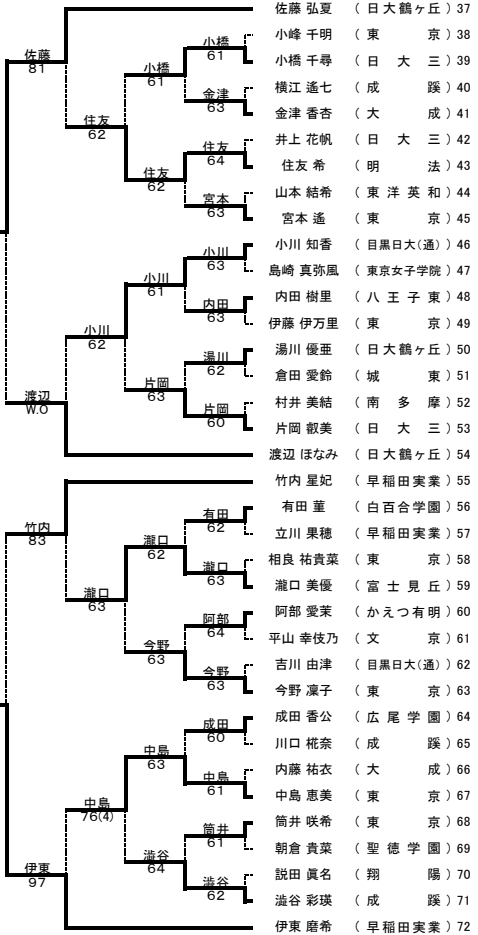

男子ダブルス

優勝

- | | |
|---------------|-----------------|
| 1 金子・林 (立教池袋) | 5 入谷・富澤 (代々木) |
| 2 大館・渡邊 (日大三) | 6 西村・槐 (かえつ有明) |
| 3 横山・川口 (日大三) | 7 浅井・鳥居 (東海大菅生) |
| 4 石津・大津 (日大三) | 8 笹田・田島 (学習院) |

東京都高等学校体育連盟テニス専門部
 令和5年10月22日

令和5年度第62回東京都高等学校新人テニス選手権大会

出場数 男子 シングルス 1139名 ダブルス 768組
 女子 シングルス 948名 ダブルス 652組
 期 日 9月10日、17日、18日、23日、24日、10月1日、8日、14日、15日、22日

女子シングルス

優勝

佐藤 弘夏(日大鶴ヶ丘)
61、76(7)

山倉 実桜(早稲田実業)

- 1 山倉 実桜(早稲田実業)
- 2 伊東 磨希(早稲田実業)
- 3 佐藤 弘夏(日大鶴ヶ丘)
- 4 岩佐 南美(東京女子学院)
- 5 水谷 梨紗子(大成)
- 6 渡辺 ほなみ(日大鶴ヶ丘)
- 7 竹内 星妃(早稲田実業)
- 8 藤井 梨奈(東京)

- 9 山 上 夏 季(富 士 見 丘)
- 10 今 野 凜 子(東 京)
- 11 小 川 知 香(目 黒 日 大(通))
- 12 米 澤 清(東 京)
- 13 白 土 結 衣 香(日 大 鶴 ヶ 丘)
- 14 宮 本 通(東 京)
- 15 成 田 香 公(広 尾 学 園)
- 16 目 代 美 咲(文 教 大 付)

女子ダブルス

優勝

今野・藤井(東京)
61、46、10-8
水谷・渡部(大成)

- 1 水 谷 ・ 渡 部(大 成)
- 2 伊 東 ・ 山 倉(早 稲 田 実 業)
- 3 今 野 ・ 藤 井(東 京)
- 4 竹 内 ・ 那 波(早 稲 田 実 業)

- 5 米 澤 ・ 小 笠 原(東 京)
- 6 山 上 ・ 瀧 口(富 士 見 丘)
- 7 中 林 ・ 簡 井(東 京)
- 8 豊 川 ・ 横 江(成 蹊)

東京都高等学校体育連盟テニス専門部
令和5年10月22日