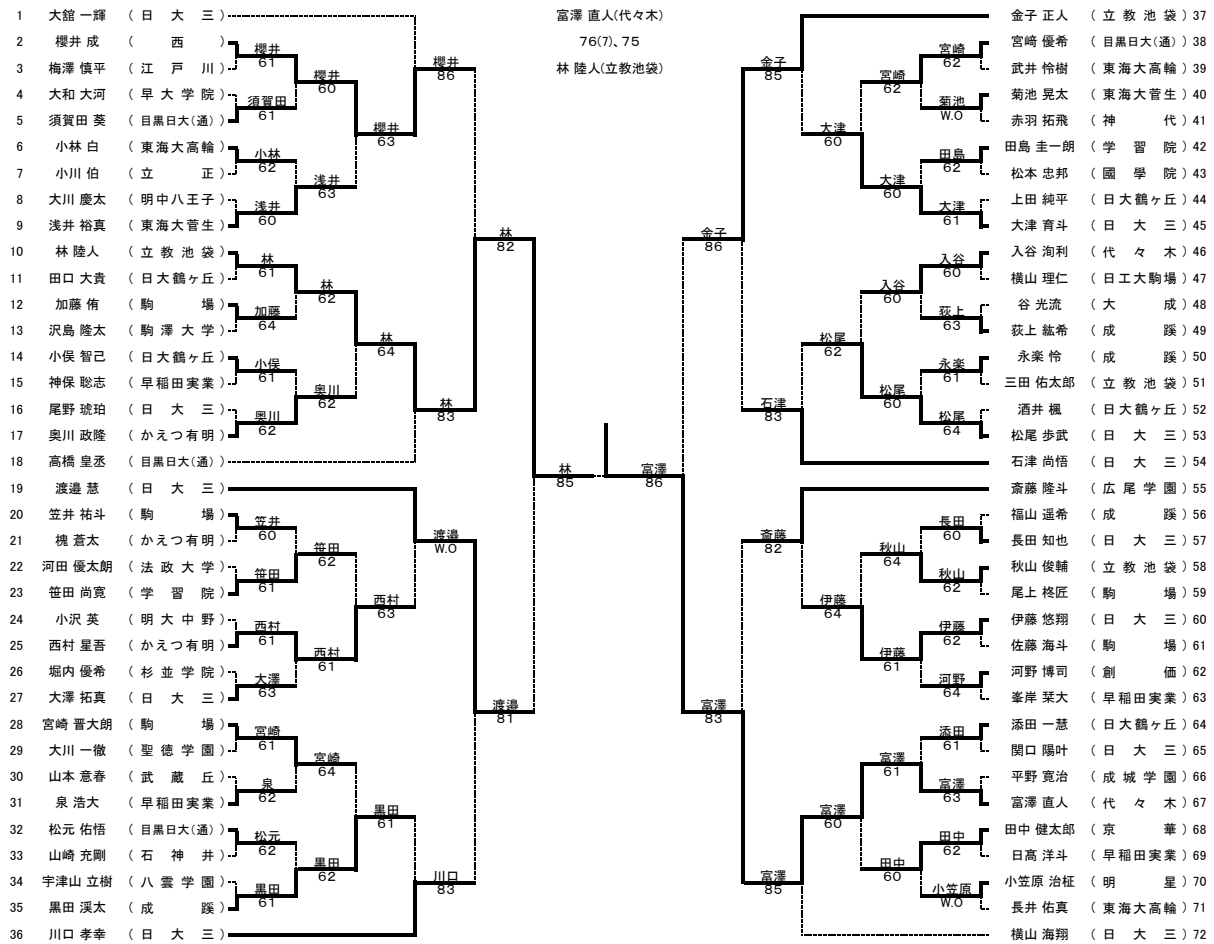

令和5年度第62回東京都高等学校新人テニス選手権大会

出場数 男子 シングルス 1139名 ダブルス 768組
 女子 シングルス 948名 ダブルス 652組
 期 日 9月10日、17日、18日、23日、24日、10月1日、8日、14日、15日、22日

男子シングルス

優勝

- | | |
|-------------------|------------------|
| 1 大館 一輝 (日大三) | 9 林 陸人 (立教池袋) |
| 2 櫻井 成 (西) | 10 岸 菜大 (早稲田実業) |
| 3 梅澤 慎平 (江戸川) | 11 入谷 洵利 (代々木) |
| 4 大和 大河 (早大学院) | 12 大津 育斗 (日大三) |
| 5 須賀田 葵 (目黒日大(通)) | 13 宮崎 晋大朗 (駒場) |
| 6 小林 白 (東海大高輪) | 14 大津 育斗 (日大三) |
| 7 小川 伯 (立正) | 15 添田 一慧 (日大鶴ヶ丘) |
| 8 大川 慶太 (明中八王子) | 16 浅井 裕真 (東海大菅生) |