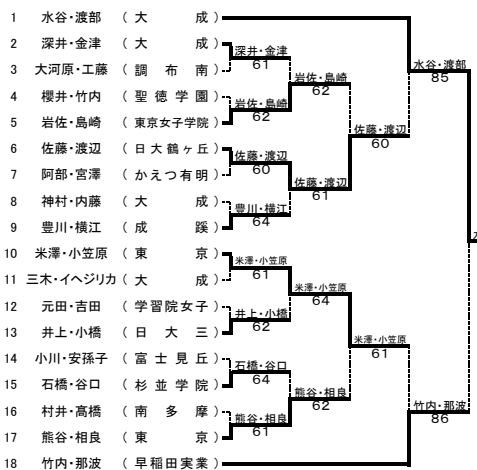

女子ダブルス

優勝

今野・藤井(東京)
61、46、10-8
水谷・渡部(大成)