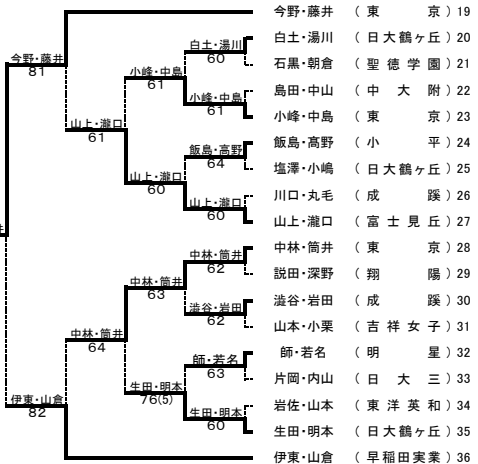

- 1 水 谷 ・ 渡 部(大 成)
- 2 伊 東 ・ 山 倉(早 稲 田 実 業)
- 3 今 野 ・ 藤 井(東 京)
- 4 竹 内 ・ 那 波(早 稲 田 実 業)

- 5 米 澤 ・ 小 笠 原(東 京)
- 6 山 上 ・ 瀧 口(富 士 見 丘)
- 7 中 林 ・ 簡 井(東 京)
- 8 豊 川 ・ 横 江(成 蹊)

東京都高等学校体育連盟テニス専門部
令和5年10月22日