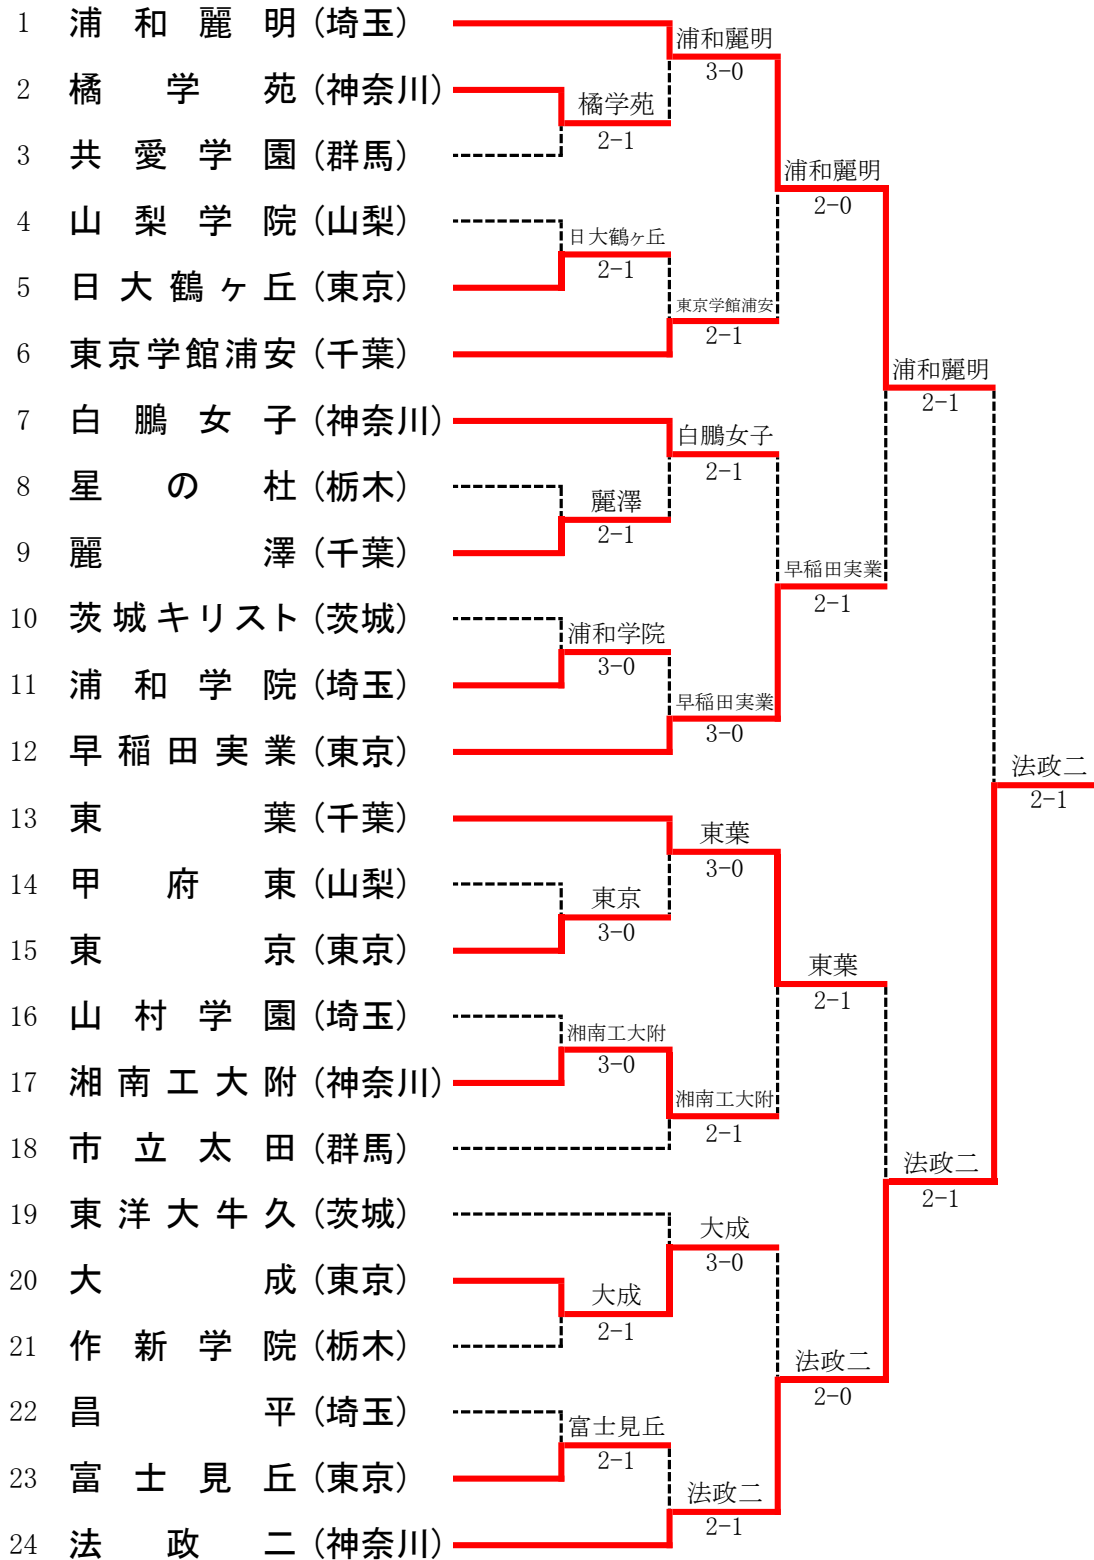

# 女子団体

女子団体詳細

1R1	2	橘学苑	2-1	共愛学園	3	1R2	5	日大鶴ヶ丘	2-1	山梨学院	4
D		横田 唯③ 田中 結惟①	61	服部 由奈② 山崎 真央①		D		渡辺ほなみ② 生田 華実②	26	西村 美璃② 深沢 茉央①	
S1		布川 優①	36	山崎 理央①		S1		佐藤 弘夏②	64	穴水姫奈乃③	
S2		熊谷 帆夏①	62	平田 千夏①		S2		荒川 里音③	64	三好 葉奈①	
1R3	9	麗澤	2-1	星の杜	8	1R4	11	浦和学院	3-0	茨城キリスト	10
D		小西 美波② 吉田 桃優③	63	松本 奈々① 安田 愛莉①		D		鈴木 瑠莉③ 地田 葵②	60	大関 那奈② 成田 優月②	
S1		中新ゆずりは③	76(5)	平野 愛実②		S1		田中舞璃花③	62	森 七海③	
S2		長坂 日菜②	26	木村 莉菜①		S2		小嶋 遥夏③	60	鷺 茉優①	
1R5	15	東京	3-0	甲府東	14	1R6	17	湘南工大附	3-0	山村学園	16
D		米澤 渚② 黒澤 彩乃③	60	渡邊 智咲② 深澤 梨子②		D		豆崎 夏② 菅野 愛渚③	63	小野 美空③ 森田陽菜子①	
S1		今野 凜子②	60	松原 朋香③		S1		名雪 芹②	61	土屋 紗菜①	
S2		小笠原百香①	60	塚原理梨子③		S2		内藤 悠香①	60	室井 仁茄①	
1R7	20	大成	2-1	作新学院	21	1R8	23	富士見丘	2-1	昌平	22
D		齋藤 来実② 金津 咲杏③	63	大久保優奈③ 佐藤 希星②		D		瀧口 美優① 小川 恵①	62	吉田 優衣② 柴崎 ハル②	
S1		水谷梨紗子①	62	三浦菜々心②		S1		山上 夏季①	61	吉田 琴音③	
S2		深井力エラ①	26	成田 佳鈴③		S2		篠原まりか③	26	入江 咲希③	
2R1	1	浦和麗明	3-0	橘学苑	2	2R2	6	東京学館浦安	2-1	日大鶴ヶ丘	5
D		小高 未織③ 小川 知紗③	62	横田 唯③ 田中 結惟①		D		齋藤 咲良③ 戸田 愛莉③	6(4)7	渡辺ほなみ② 生田 華実②	
S1		大脇 結衣③	60	布川 優①		S1		田邊 紗瑛③	75	佐藤 弘夏②	
S2		前田 璃緒③	76(2)	熊谷 帆夏①		S2		堀 陽菜子③	64	荒川 里音③	
2R3	7	白鷗女子	2-1	麗澤	9	2R4	12	早稲田実業	3-0	浦和学院	11
D		佐々木理子② 阿部 叶実②	61	小西 美波② 小山 莉央③		D		竹内 星妃② 林 鈴③	61	鈴木 瑠莉③ 地田 葵②	
S1		玉木 梨緒①	46	中新ゆずりは③		S1		山倉 実桜①	63	田中舞璃花③	
S2		藤田 真由③	60	長坂 日菜②		S2		伊東 磨希②	63	小嶋 遥夏③	
2R5	13	東葉	3-0	東京	15	2R6	17	湘南工大附	2-1	市立太田	18
D		佐川 絢音① 秋山 由衣②	75	米澤 渚② 小笠原百香①		D		豆崎 夏② 菅野 愛渚③	46	大橋 来愛③ 石川あやの①	
S1		岩田 莉子②	64	今野 凜子②		S1		名雪 芹②	62	小林杏里紗③	
S2		前田 樹花①	76(4)	藤井 梨奈②		S2		内藤 悠香①	62	樋口 眞葵②	
2R7	20	大成	3-0	東洋大牛久	19	2R8	24	法政二	2-1	富士見丘	23
D		齋藤 来実② 金津 咲杏③	60	野口 留衣① 手川 薫子③		D		石島 侑寿① 白井日和子①	46	瀧口 美優① 小川 恵①	
S1		水谷梨紗子①	63	齋藤 咲希③		S1		松井七乃花③	63	山上 夏季①	
S2		深井力エラ①	60	竹内 悠渥①		S2		野口 紗枝②	60	篠原まりか③	
3R1	1	浦和麗明	2-0	東京学館浦安	6	3R2	12	早稲田実業	2-1	白鷗女子	7
D		小高 未織③ 前田 璃緒③	82	堀 陽菜子③ 戸田 愛莉③		D		竹内 星妃② 林 鈴③	36	佐々木理子② 阿部 叶実②	
S1		大脇 結衣③	81	田邊 紗瑛③		S1		山倉 実桜①	64	玉木 梨緒①	
S2		石井 絢②	73打切	渡辺ほのみ②		S2		伊東 磨希②	64	藤田 真由③	
3R3	13	東葉	2-1	湘南工大附	17	3R4	24	法政二	2-0	大成	20
D		佐川 絢音① 齊藤 心海①	62	豆崎 夏② 菅野 愛渚③		D		石島 侑寿① 佐藤 美月③	62	齋藤 来実② 金津 咲杏③	
S1		岩田 莉子②	36	名雪 芹②		S1		松井七乃花③	53打切	水谷梨紗子①	
S2		前田 樹花①	63	内藤 悠香①		S2		野口 紗枝②	60	深井力エラ①	
準決	1	浦和麗明	2-1	早稲田実業	12	準決	24	法政二	2-1	東葉	13
D		小高 未織③ 前田 璃緒③	36	竹内 星妃② 林 鈴③		D		石島 侑寿① 佐藤 美月③	36	佐川 絢音① 齊藤 心海①	
S1		大脇 結衣③	61	山倉 実桜①		S1		松井七乃花③	62	岩田 莉子②	
S2		石井 絢②	61	伊東 磨希②		S2		野口 紗枝②	63	前田 樹花①	
決勝	24	法政二	2-1	浦和麗明	1						
D		石島 侑寿① 佐藤 美月③	16	小高 未織③ 前田 璃緒③							
S1		松井七乃花③	75	大脇 結衣③							
S2		野口 紗枝②	62	石井 絢②							