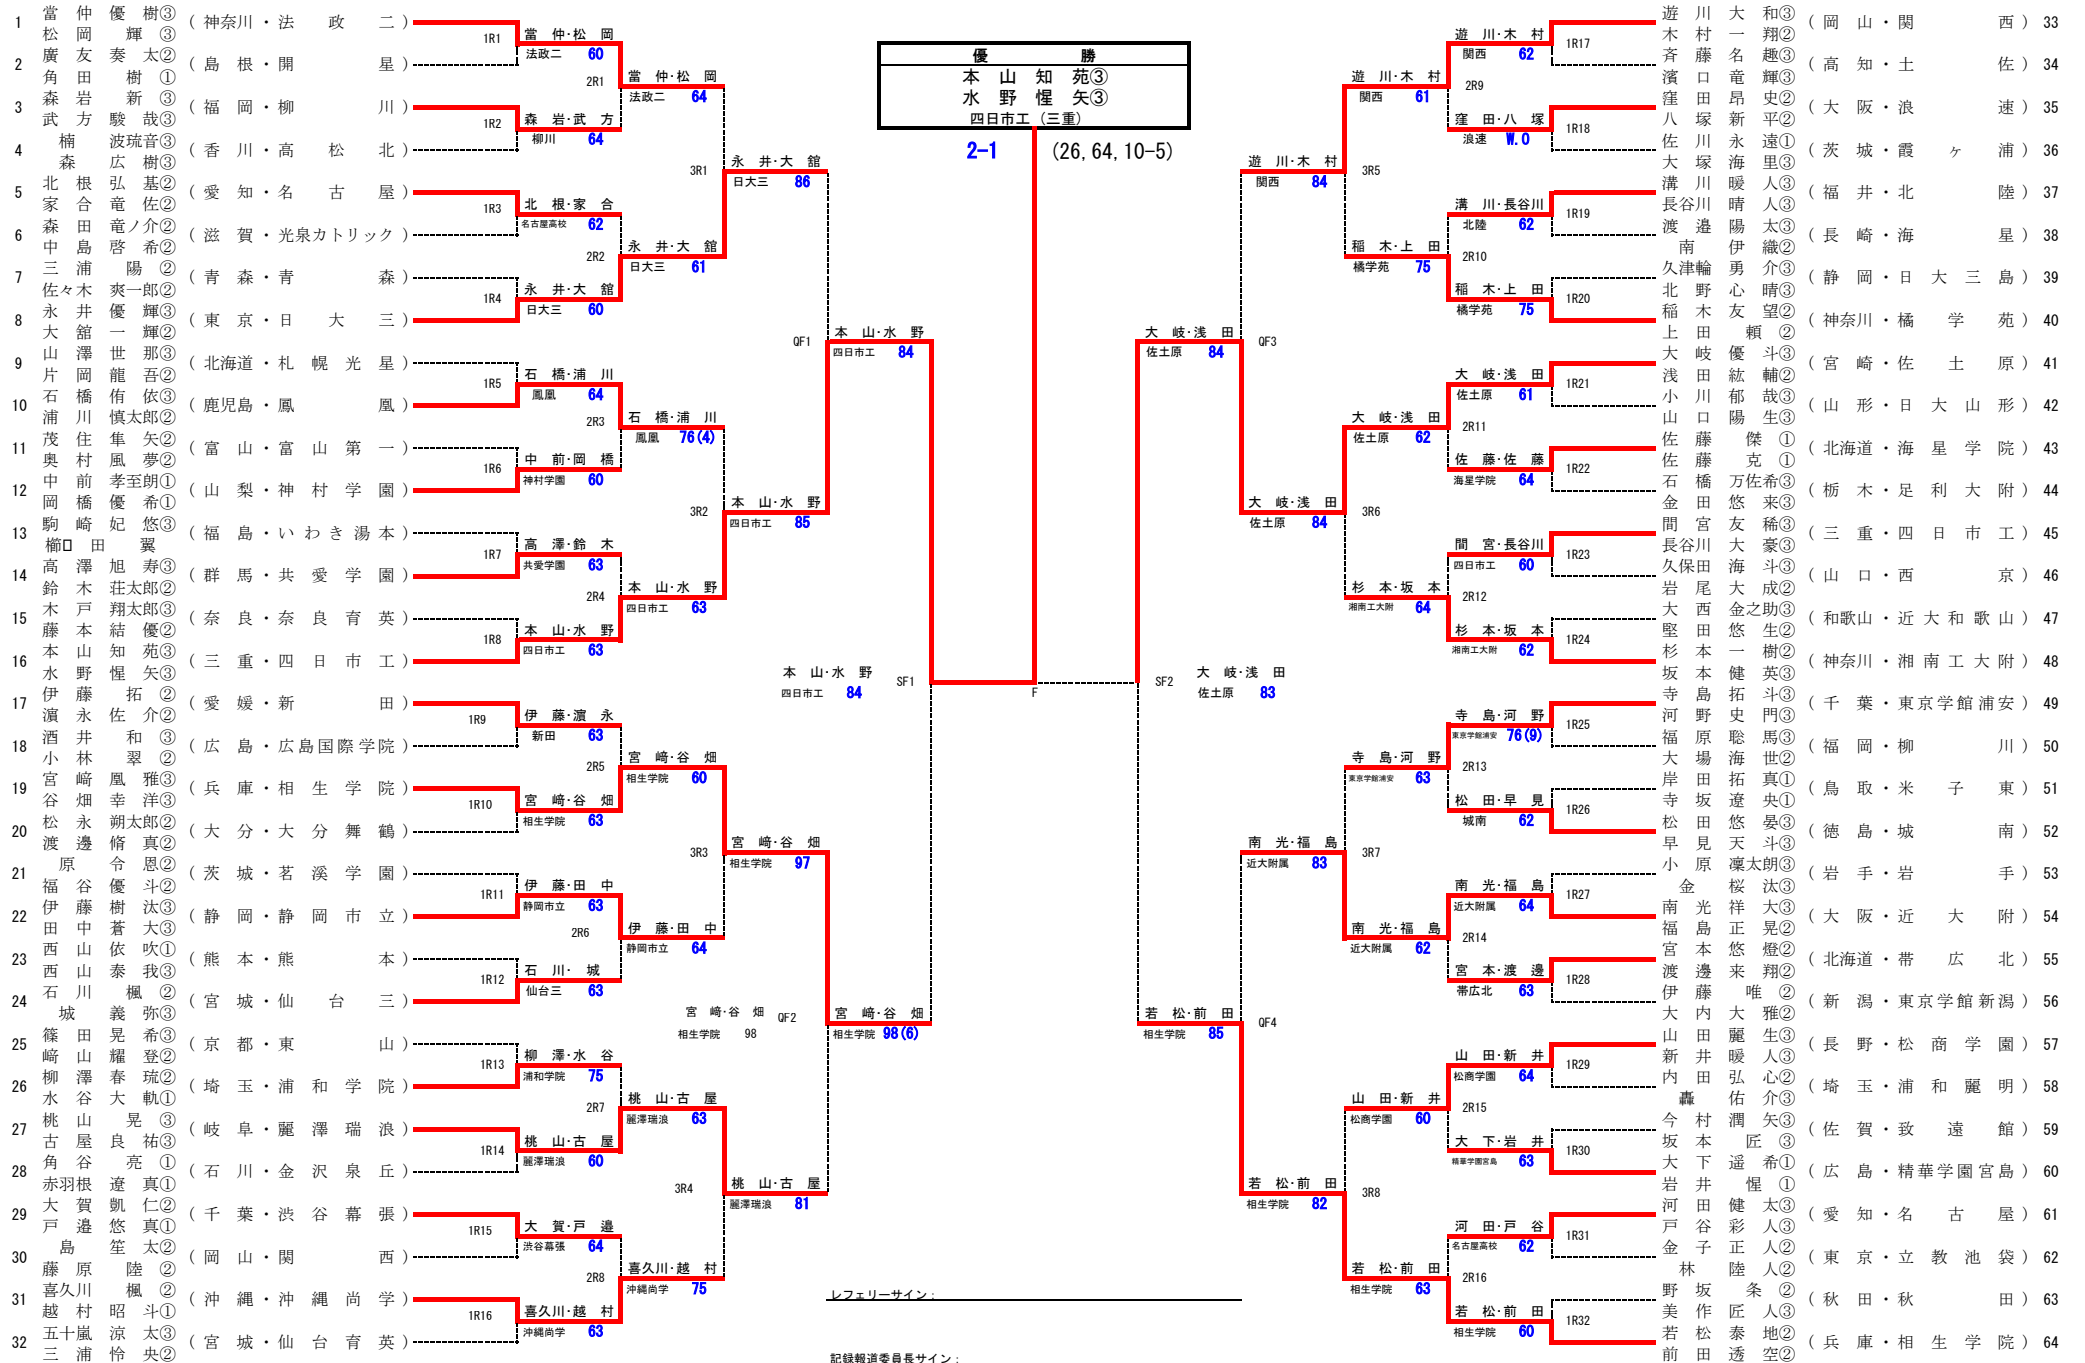

令和5年度全国高等学校総合体育大会テニス競技
第113回全国高等学校テニス選手権大会

男子ダブルス