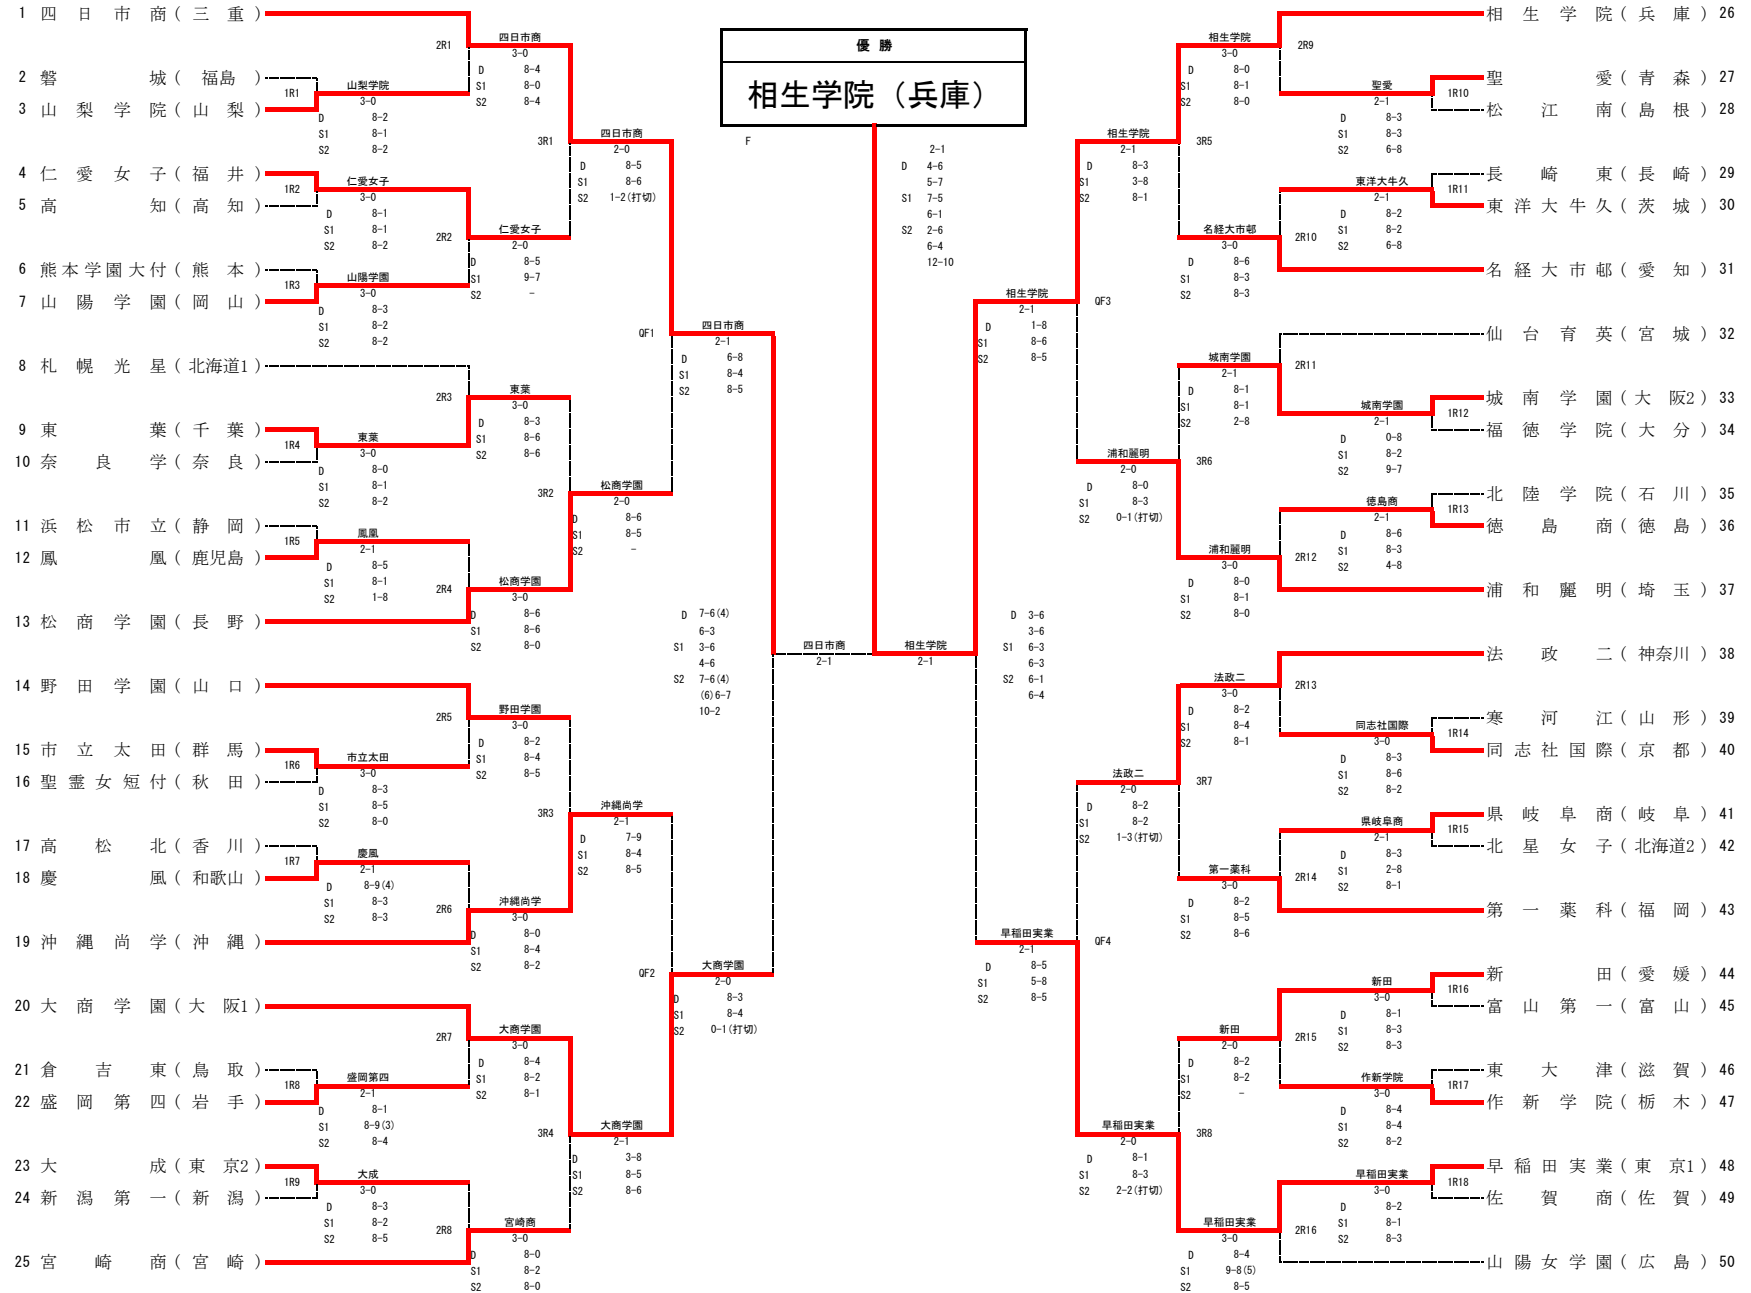

第80回全国高等学校対抗テニス大会

■女子団体戦

■ 1回戦

1R1	2	磐城		0-3	○	山梨学院	3
D	3	大坂芽暖③	2-8			西村美璃②	3
	4	安藤杏香②				深沢茉央①	5
S1	1	込山晃子③	1-8			穴水姫奈乃③	1
S2	2	草野千莉②	2-8			三好栞奈①	2

1R2	4	仁愛女子	○	3-0		高知	5
D	2	前田星佳③	8-1			入田葵②	3
	3	安藤愛③				恩地葉音③	5
S1	1	明場凜②	8-1			渡辺悠月③	1
S2	5	新井優月②	8-2			平野礼菜③	2