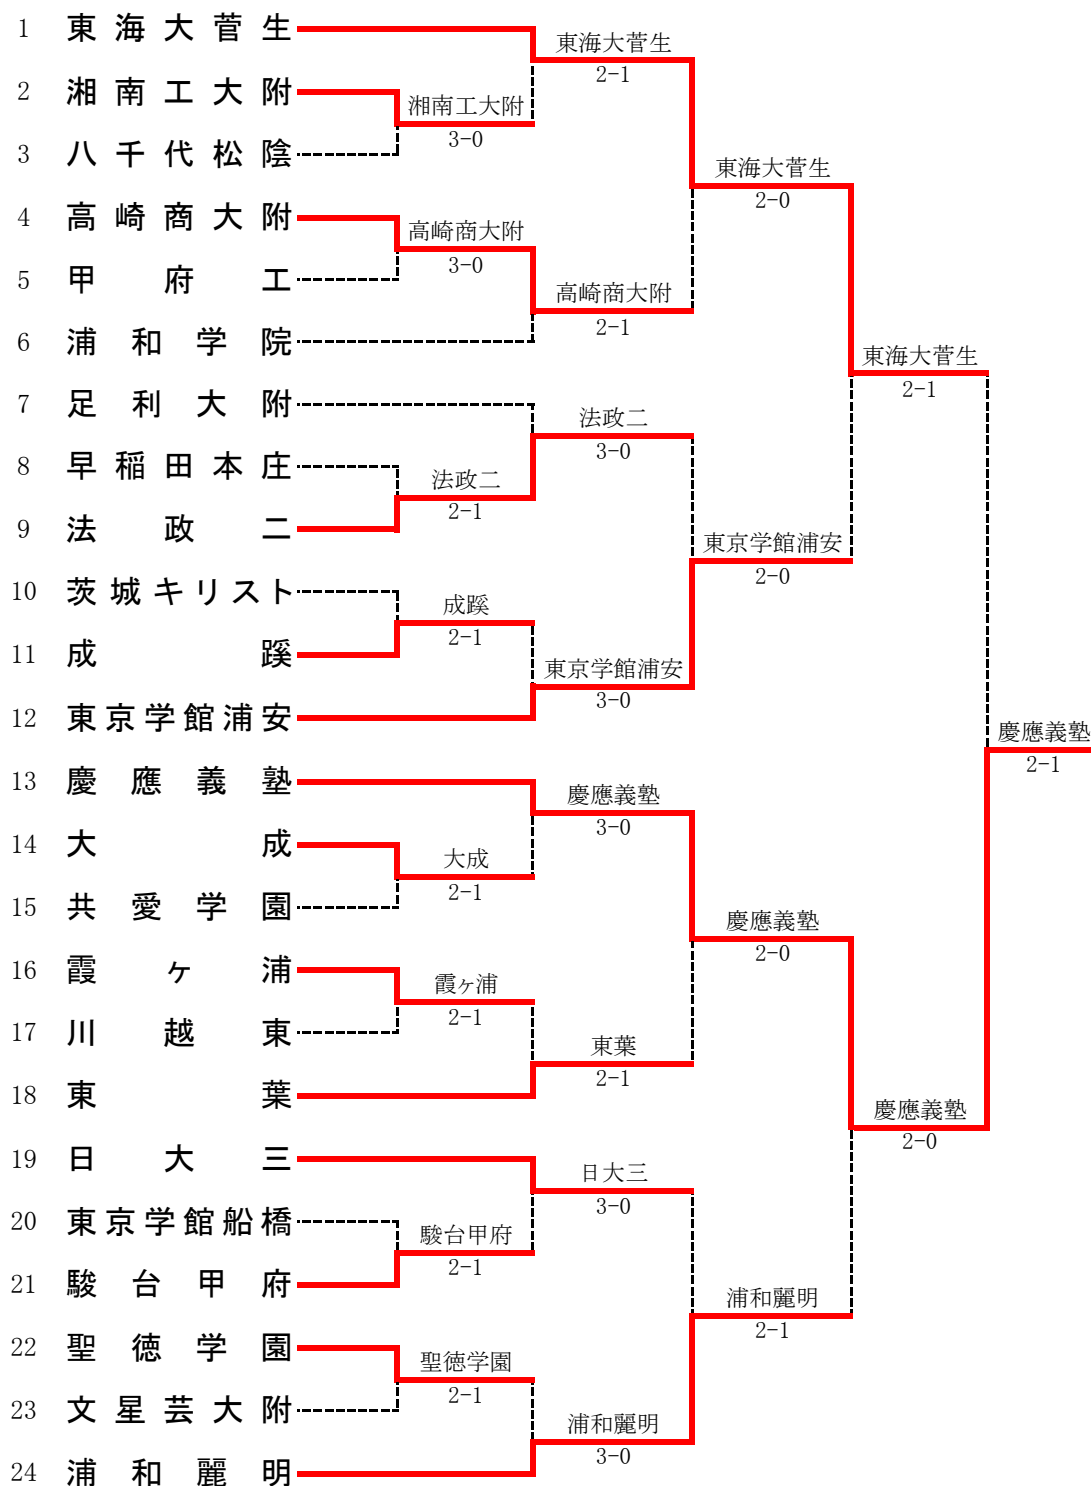

令和4年度 関東高等学校テニス大会 兼 第75回関東高等学校テニス選手権大会 男子団体

男子団体詳細

1R1	2	湘南工大附	3-0	八千代松陰	3	1R2	4	高崎商大附	3-0	甲府工	5
D		早田 匡成② 安藤 雄哉①	61	最所 晴樹③ 加澤 秀弥③		D		富田 一星③ 根本 悠希②	62	奥脇 脩人② 須田 敦士②	
S1		坂本 健英②	75	石堂 嵐士③		S1		大野 真寛②	61	丹澤 諒②	
S2		石井 凌馬②	60	坂庭 風雅②		S2		橋本 宇弘②	61	渡邊 武和②	
1R3	9	法政二	2-1	早稲田本庄	8	1R4	11	成蹊	2-1	茨城キリスト	10
D		曾根 大洋① 當仲 優樹②	61	野田 一成③ 神谷 優希②		D		大熊 樂② 丸毛 暁史③	62	水庭 優斗生② 坂口 聖英②	
S1		松岡 輝②	46	藤崎 幹大①		S1		石井 博将②	61	石田 達哉③	
S2		大森 瀨那②	61	徳増 尚哉①		S2		笠井 惇平③	36	中村 颯人③	
1R5	14	大成	2-1	共愛学園	15	1R6	16	霞ヶ浦	2-1	川越東	17
D		中村 洸③ 平田 理央③	64	一木 玲真③ 桶谷 奎太③		D		松元 佑悟① 鈴木 佑①	46	宮崎 馨伸② 吉田 圭太①	
S1		大木 悠靖③	63	高澤 旭寿②		S1		上方 拓真③	63	齋藤 真輝②	
S2		佐久間陽登③	06	鈴木 荘太郎①		S2		島巡 巧海③	61	横山 雄紀③	
1R7	21	駿台甲府	2-1	東京学館船橋	20	1R8	22	聖徳学園	2-1	文星芸大附	23
D		雨宮 啓暉③ 渡辺 俊介②	61	齋田 大成③ 前田 烈斗③		D		丹下 雄貴③ 田中 岳太③	64	峰島 陸② 桐山 昊大②	
S1		井上 遥十③	26	末尾 晃人③		S1		小林 拓矢③	26	螺良 孝明③	
S2		安達 京聡③	64	齋藤 白羽③		S2		馬場 葵平③	63	寺岡 駿弥③	

2R1	1	東海大菅生	2-1	湘南工大附	2	2R2	4	高崎商大附	2-1	浦和学院	6
D		川崎 幹太③ 西方 広優②	64	早田 匡成② 安藤 雄哉①		D		尊馬 一偉② 根本 悠希②	75	野口 礼斗② 池本 叶羽②	
S1		山田 矢音③	62	坂本 健英②		S1		大野 真寛②	26	山本 律③	
S2		大森 翔太③	67(4)	石井 凌馬②		S2		橋本 宇弘②	64	宮武 魁②	
2R3	9	法政二	3-0	足利大附	7	2R4	12	東京学館浦安	3-0	成蹊	11
D		曾根 大洋① 當仲 優樹②	64	大塚 元暉③ 堂垣 大志②		D		金田 晴輝③ 山下 泰生③	62	大熊 樂② 丸毛 暁史③	
S1		松岡 輝②	63	石橋万佐希②		S1		橋本 圭史③	64	石井 博将②	
S2		大森 瀨那②	63	京谷 仁③		S2		寺島 拓斗②	60	笠井 惇平③	
2R5	13	慶應義塾	3-0	大成	14	2R6	18	東葉	2-1	霞ヶ浦	16
D		石島 丈慈③ 山本 拓②	62	中村 洸③ 平田 理央③		D		江川 侑寿② 大房 陽向③	60	大塚 海里② 鈴木 佑①	
S1		安藤 凱②	76(4)	大木 悠靖③		S1		中村 翼③	46	上方 拓真③	
S2		古姓 寛樹③	62	佐久間陽登③		S2		細野 暖②	63	島巡 巧海③	
2R7	19	日大三	3-0	駿台甲府	21	2R8	24	浦和麗明	3-0	聖徳学園	22
D		久保田洋夢③ 渡邊 慧①	75	雨宮 啓暉③ 渡辺 俊介②		D		丸谷 圭介③ 西嶋優太郎③	64	丹下 雄貴③ 田中 岳太③	
S1		永井 優輝②	62	安達 京聡③		S1		轟 佑介②	62	小林 拓矢③	
S2		大館 一輝①	60	奥山希世斗③		S2		宮川 侑士①	62	鈴木 隼人②	