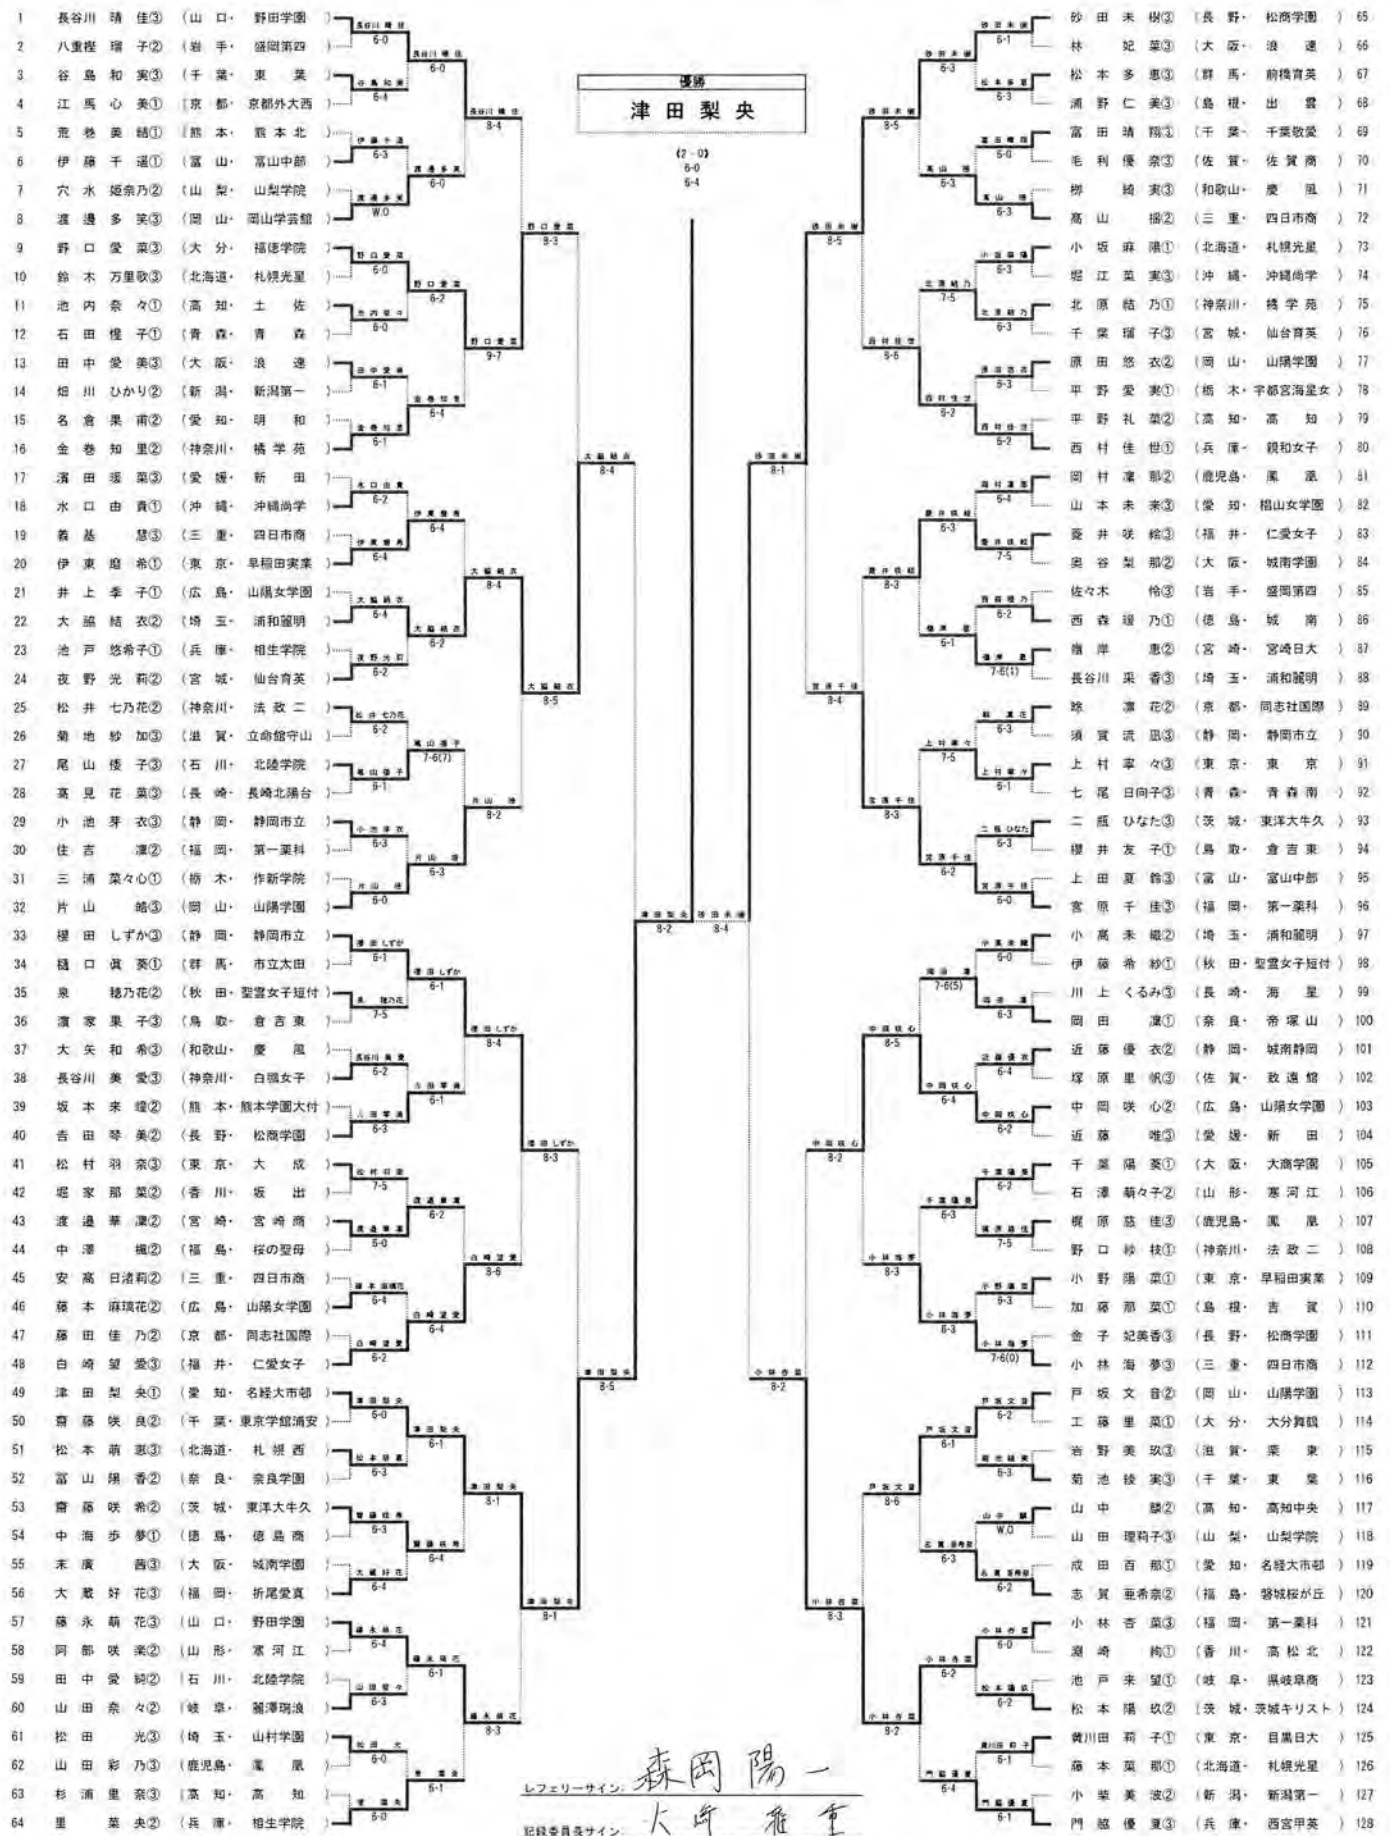

男子シングルス

令和4年度全国高等学校総合体育大会 テニス競技
第112回全国高等学校テニス選手権大会

男子ダブルス

令和4年度全国高等学校総合体育大会 テニス競技
第112回全国高等学校テニス選手権大会

■ 女子シングルス

令和4年度全国高等学校総合体育大会 テニス競技
第112回全国高等学校テニス選手権大会

■ 女子ダブルス