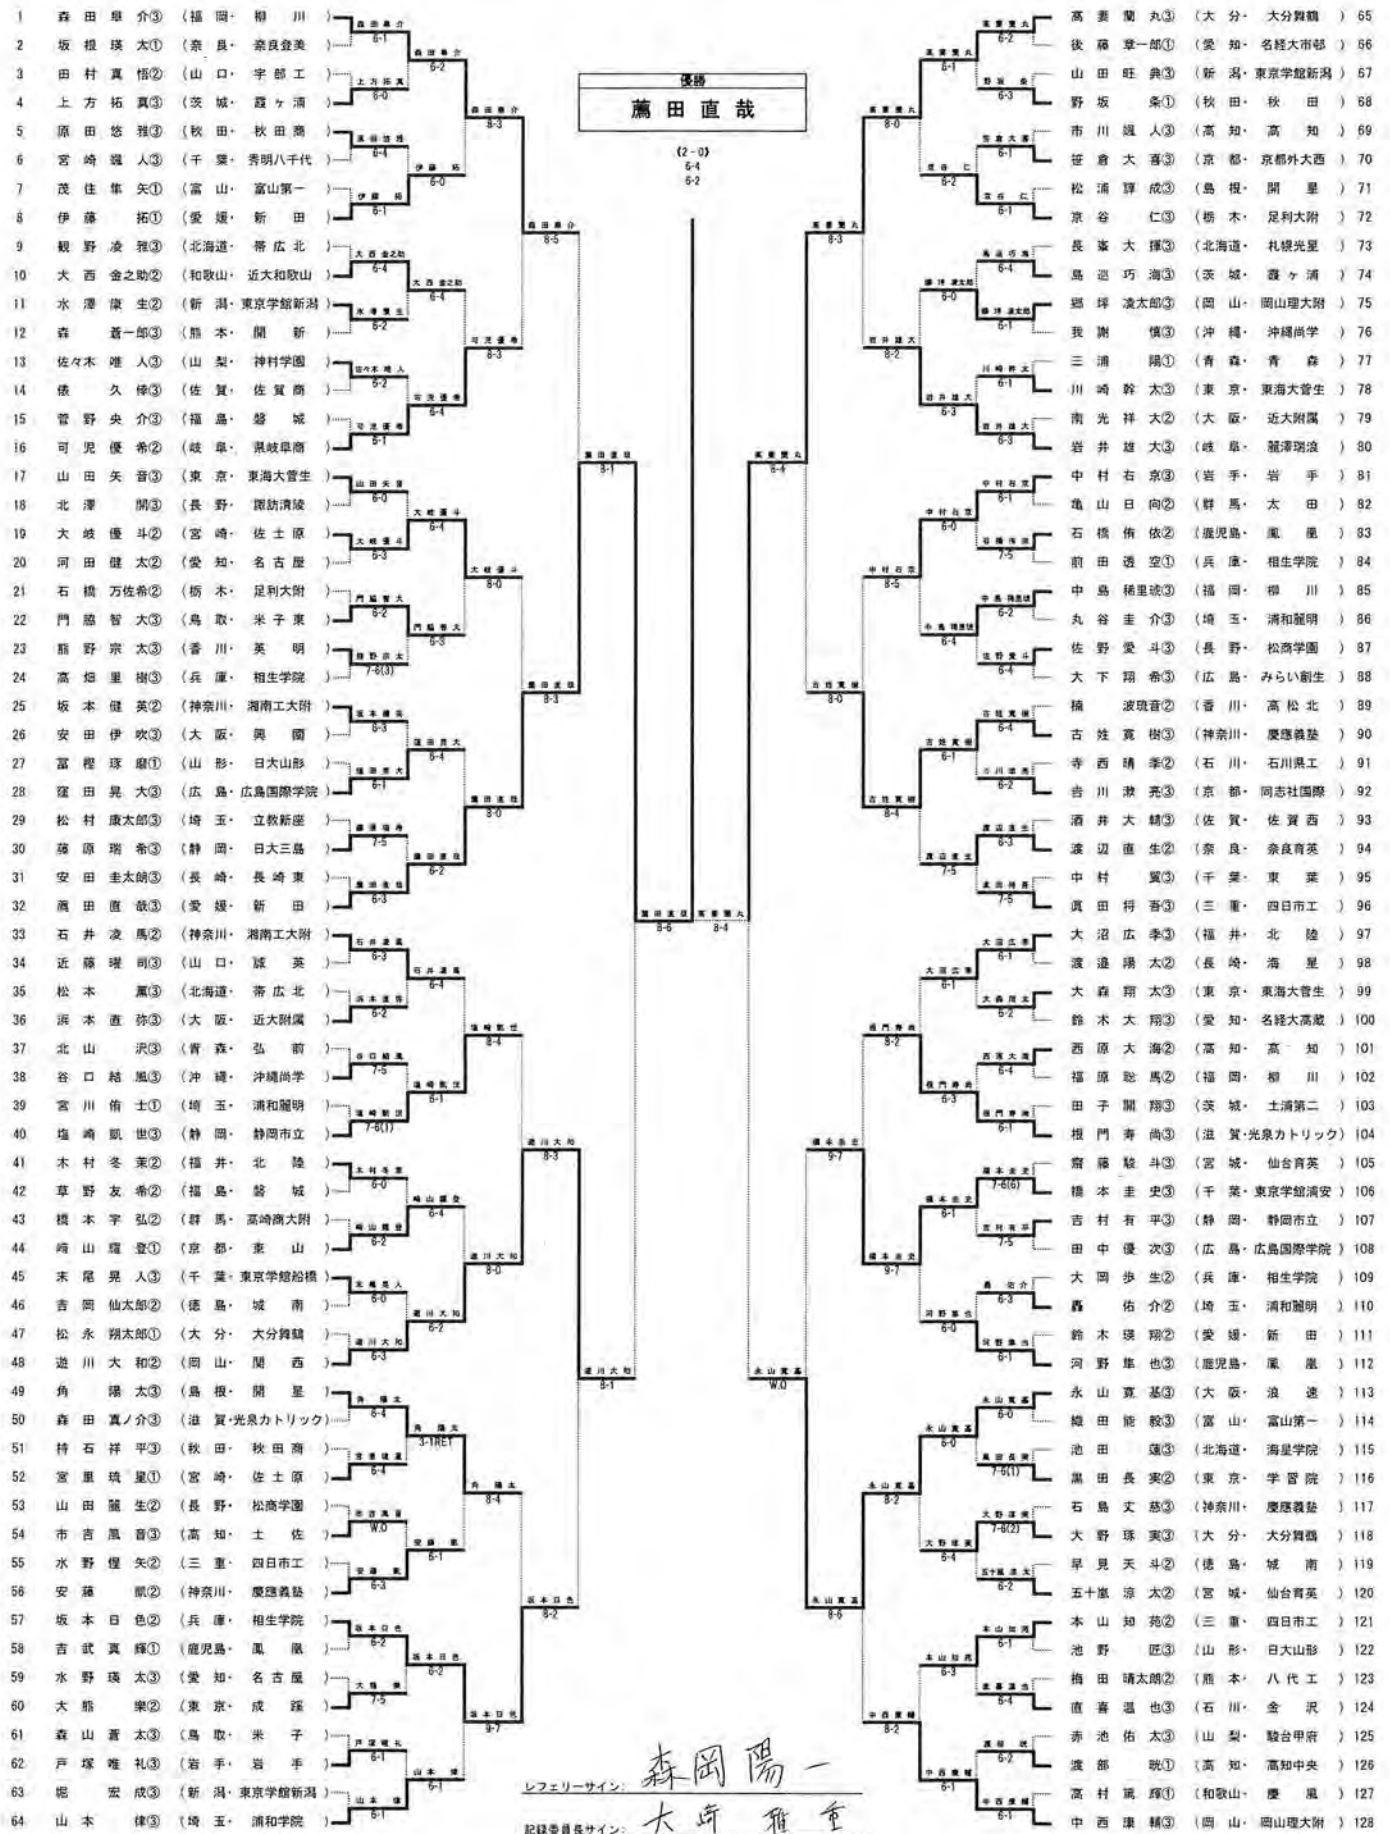

女子団体戦 対戦記録表 (公式記録)

■ 決勝

F	25	沖縄尚学	0 - 2	野田学園	50
D	4	新城英万②	2-8	藤永萌花③	2
	5	清水真央③		鈴木香漣②	4
S1	1	水口由貴①	6-8	長谷川晴佳③	1
S2	2	堀江菜実③	5-6打切	網田永遠希①	3

レフェリーサイン: 森岡陽一

記録委員長サイン: 大崎雅重

令和4年度全国高等学校総合体育大会 テニス競技
第112回全国高等学校テニス選手権大会

男子シングルス