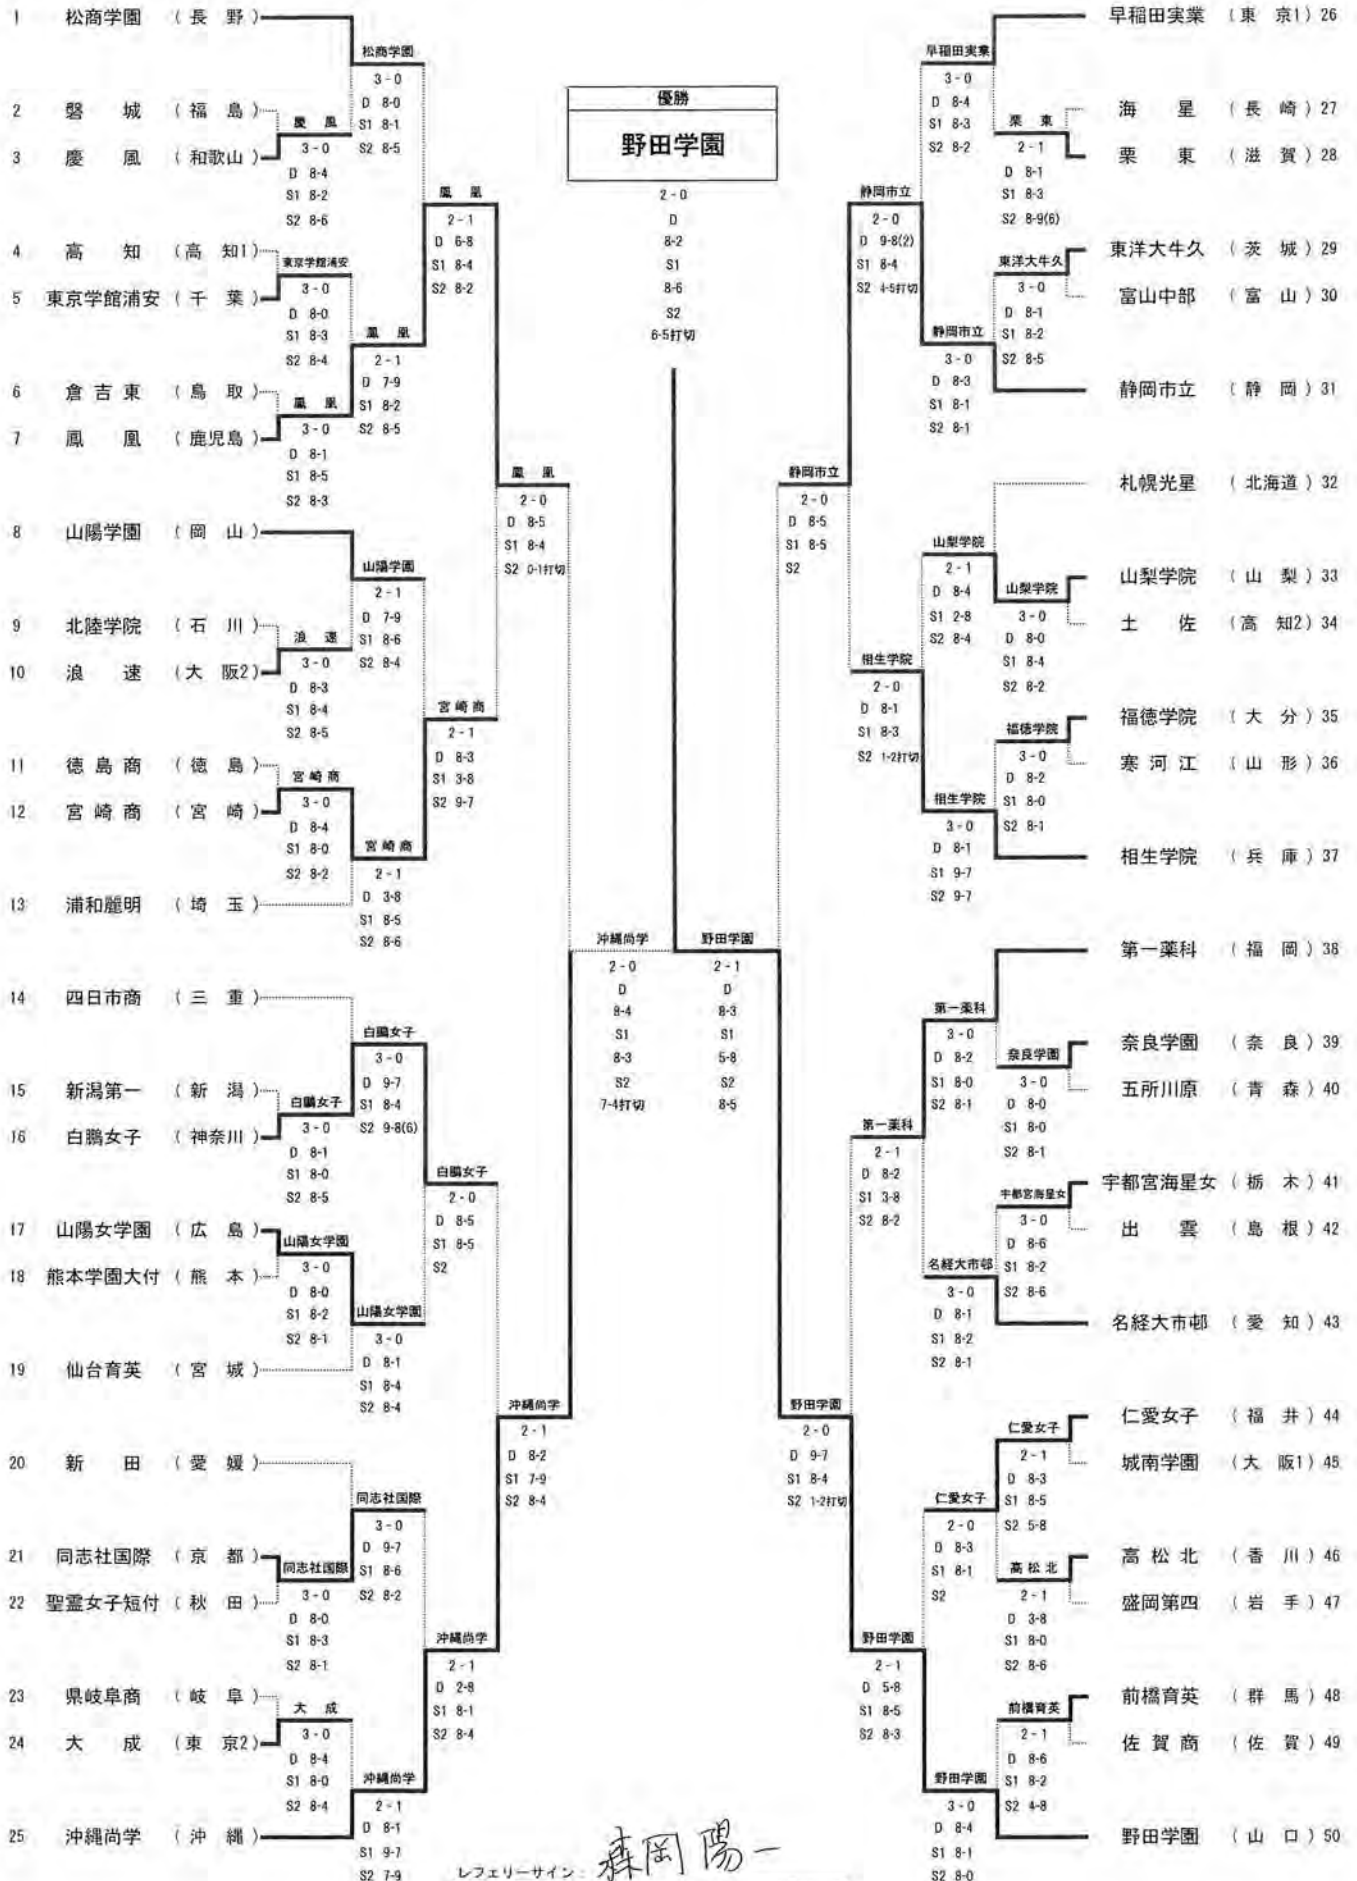

令和4年度全国高等学校総合体育大会 テニス競技
第79回全国高等学校対抗テニス大会

■ 女子団体戦

女子団体戦 対戦記録表 (公式記録)

■ 1回戦

1R1	2	鷺城	0-3	慶風	3
D	4	大坂芽暖②	4-8	吉田沙蘭②	3
	5	安藤杏香①		油谷楓②	4
S1	1	松本可菜③	2-8	大矢和希③	1
S2	2	込山晃子②	6-8	柳綺実③	2

1R2	4	高知	0-3	東京学館浦安	5
D	2	杉浦里奈③	0-8	露崎ひかる③	3
	5	渡辺悠月②		小松由菜③	4
S1	1	平野礼菜②	3-8	堀陽菜子②	2
S2	3	恩地葉音②	4-8	田邊紗瑛②	5

1R3	6	倉吉東	0-3	鳳凰	7
D	3	八幡菜奈美②	1-8	山田彩乃③	3
	4	松本奈々②		片山沙咲②	4
S1	1	櫻井友子①	5-8	岡村凜那②	1
S2	2	渡家果子③	3-8	梶原慈佳③	2

1R4	9	北陸学院	0-3	浪速	10
D	3	井關麻央③	3-8	林妃菜③	2
	4	佐藤莉乃②		本田彩衣①	3
S1	1	尾山優子③	4-8	田中愛美③	1
S2	2	田中愛純②	5-8	下野澪①	4

1R5	11	徳島商	0-3	宮崎商	12
D	1	中海歩夢①	4-8	須山夏菜②	3
	5	泉結月花①		笠原亜美①	4
S1	2	坂口実夢③	0-8	渡邊華凜②	1
S2	3	秋山咲悠①	2-8	飛松杏奈②	2

1R6	15	新潟第一	0-3	白鷺女子	16
D	2	小柴美波②	1-8	添田莉依菜③	4
	3	石井颯①		阿部叶美①	5
S1	1	畑川ひかり②	0-8	長谷川美愛③	1
S2	4	渡邊希颯①	5-8	入内嶋愛③	2

1R7	17	山陽学園	3-0	熊本学園大付	18
D	2	井上季子①	8-0	田嶋明希②	3
	5	高絢果③		内田稀月②	4
S1	1	藤本麻璃花②	8-2	坂本来瞳②	1
S2	3	中岡咲心②	8-1	津崎美佐①	2

1R8	21	同志社国際	3-0	聖霊女子短付	22
D	1	鈴木凜花②	8-0	佐藤来海②	3
	5	藤井玲奈③		作左部那美②	4
S1	2	藤田佳乃②	8-3	泉穂乃花②	1
S2	3	新井愛梨②	8-1	伊藤希紗①	2

1R9	23	県岐阜商	0-3	大成	24
D	1	池戸来望①	4-8	市川桃子③	3
	5	向山莉央①		金津咲杏②	5
S1	2	久世一姫③	0-8	松村羽奈③	1
S2	3	佐野愛鈴①	4-8	岩佐粟々心③	2

1R10	27	海星	1-2	栗東	28
D	2	末吉彩望③	1-8	中原青空②	2
	4	山上世里緒③		本多明香里③	3
S1	1	川上くるみ③	3-8	岩野美玖③	1
S2	3	中山碧泉③	9-8(6)	富田さや③	5

1R11	29	東洋大牛久	3-0	富山中	30
D	3	芹澤こころ②	8-1	大毛利花凜②	3
	5	手川薫子②		河岸桜子③	5
S1	1	齋藤咲希②	8-2	上田夏鈴③	1
S2	2	二瓶ひなた③	8-5	伊藤千遥①	2

1R12	33	山梨学院	3-0	土佐	34
D	2	穴水姫奈乃②	8-0	林芽唯③	3
	5	西村美瑠①		岩崎紗智①	5
S1	1	山田理莉子③	8-4	池内奈々①	1
S2	3	米山夏果②	8-2	山中星空来②	2

1R13	35	福徳学院	3-0	寒河江	36
D	3	長岡咲樹②	8-2	佐藤一花②	3
	4	渡邊彩花③		大津奈南②	4
S1	1	野口愛菜③	8-0	石澤萌々子②	1
S2	2	畑田優奈②	8-1	阿部咲楽②	2

1R14	39	奈良学園	3-0	五所川原	40
D	3	高津向日梨③	8-0	工藤桜③	1
	4	永山知依③		島谷朱音③	4
S1	1	富山陽香②	8-0	田中美帆③	2
S2	2	野中晴陽②	8-1	齊藤伶香③	3

1R15	41	宇都宮海星女	3-0	出雲	42
D	3	星采那③	8-6	森山愛③	3
	4	高橋希佳③		打田七星③	4
S1	1	平野愛実①	8-2	浦野仁美③	1
S2	2	大経三奈③	8-6	池淵綾華③	2

1R16	44	仁愛女子	2-1	城南学園	45
D	3	弘原海結子③	8-3	末廣茜③	2
	4	前田星佳②		入江夏生③	4
S1	1	白崎望愛③	8-5	奥谷梨那②	1
S2	2	菱井咲絵③	5-8	田邑来未③	3

1R17	46	高松北	2-1	盛岡第四	47
D	3	廣瀬加奈③	3-8	平沼実歩②	3
	4	住友里穂③		青村眞白③	4
S1	1	淵崎絢①	8-0	佐々木怜③	1
S2	2	中村明空歩①	8-6	八重櫻瑠子②	2

1R18	48	前橋育英	2-1	佐賀商	49
D	4	村田莉奈③	8-6	仲村悠花③	3
	5	北爪優日③		室屋優羽③	5
S1	1	松本多恵③	8-2	毛利優奈③	1
S2	2	楠本奈々③	4-8	田嶋優里奈①	2

レフェリーサイン: 森岡陽一

記録委員長サイン: 大崎雅重