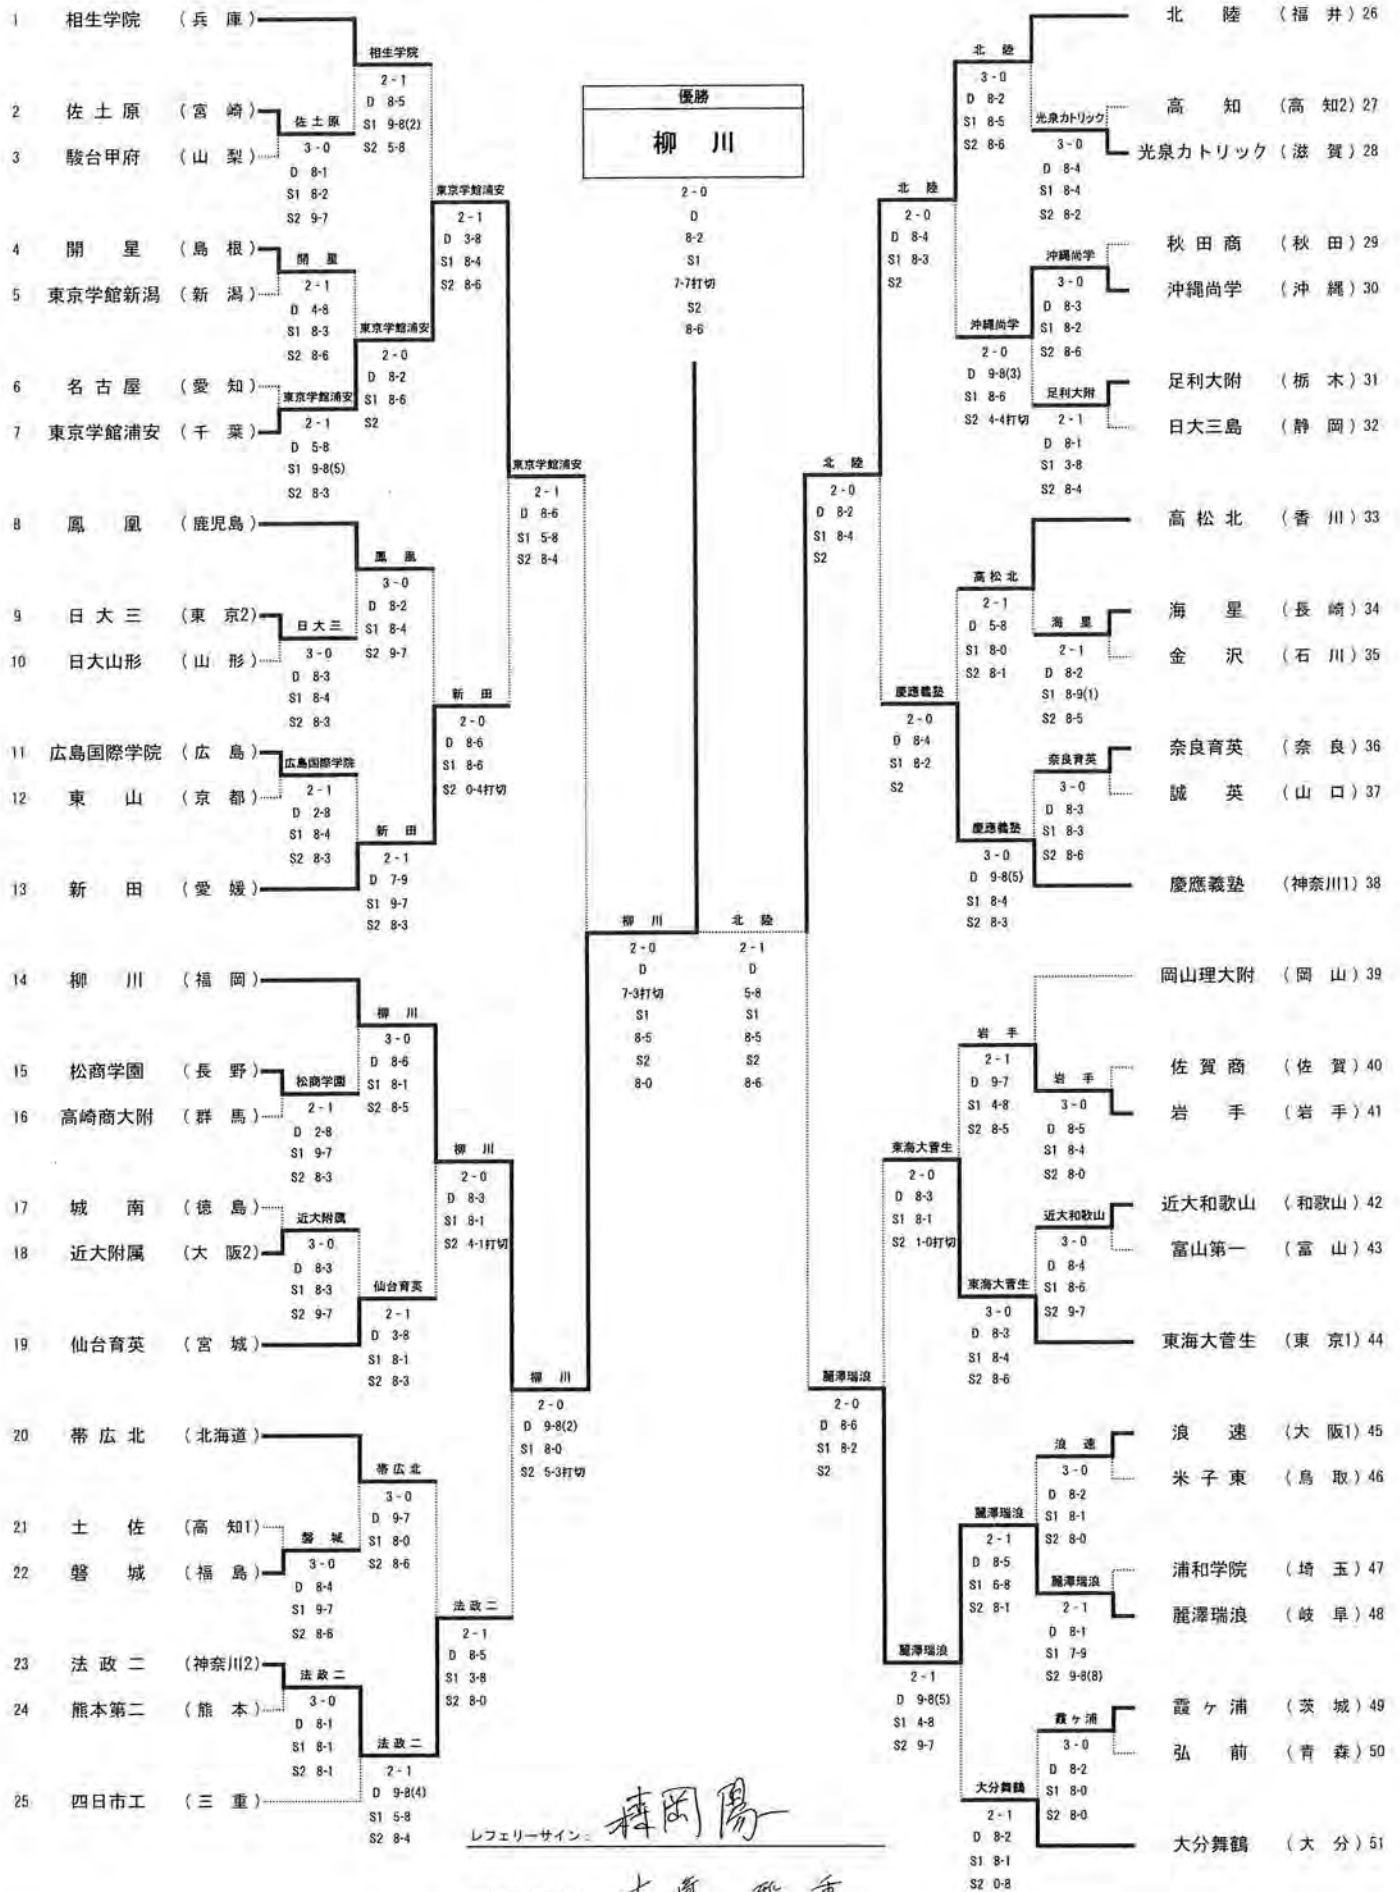

令和4年度全国高等学校総合体育大会 テニス競技
第79回全国高等学校対抗テニス大会

男子団体戦

男子団体戦 対戦記録表 (公式記録)

■ 1回戦

1R1	2	佐土原	3-0	駿台甲府	3
D	3	湯谷 繪久①	8-1	赤池 佑太③	1
	4	浅田 結輔①		雨宮 啓暉③	2
S1	1	大岐 優斗②	8-2	渡辺 俊介②	3
S2	2	宮里 琉星①	9-7	安達 京聡③	4

1R2	4	開星	2-1	東京学館新潟	5
D	2	松浦 諱成③	4-8	堀 宏成③	2
	3	中田 龍汰郎①		井林 奏斗③	5
S1	1	角 陽太③	8-3	水澤 康生②	1
S2	4	木村 優生①	8-6	山田 旺典③	3

1R3	6	名古屋	1-2	東京学館浦安	7
D	2	水野 瑛太③	8-5	金田 晴輝③	3
	3	丸井 優希③		山下 泰生③	5
S1	1	河田 健太②	8-9(5)	橋本 圭史③	1
S2	5	三宅 凌平③	3-8	寺島 拓斗②	2

1R4	9	日大三	3-0	日大山形	10
D	2	久保田 洋夢③	8-3	四釜 瑞己③	3
	4	渡邊 慧①		遠藤 大空③	4
S1	1	永井 優輝②	8-4	池野 匠③	2
S2	3	大館 一輝①	8-3	小川 郁哉②	5

1R5	11	広島国際学院	2-1	東山	12
D	3	酒井 和②	2-8	篠田 晃希②	2
	4	大田 恵士③		山門 祐輝③	4
S1	1	田中 優次③	8-4	崎山 耀登①	1
S2	2	窪田 晃大③	8-3	友成 悠生②	3

1R6	15	松商学園	2-1	高崎商大附	16
D	3	原 爽叶③	2-8	大野 真寛②	2
	4	山田 凱斗③		澤入 春斗②	3
S1	1	佐野 愛斗③	9-7	橋本 宇弘②	1
S2	2	山田 麗生②	8-3	富田 一星③	4

1R7	17	城南	0-3	近大附属	18
D	1	早見 天斗②	3-8	中島 良太③	3
	4	井原 康太②		大森 圭③	5
S1	2	吉岡 仙太郎②	3-8	南光 祥大②	1
S2	3	松田 悠晏②	7-9	浜本 直弥③	2

1R8	21	土佐	0-3	磐城	22
D	2	斉藤 名趣②	4-8	種田 嘉人③	3
	3	大谷 卓矢③		加藤 奨稀③	4
S1	1	市吉 風音③	7-9	草野 友希②	1
S2	4	濱口 竜輝②	6-8	菅野 央介③	2

1R9	23	法政二	3-0	熊本第二	24
D	3	曾根 大洋①	8-1	吉住 翔③	3
	5	當仲 優樹②		山田 蒼矢③	5
S1	1	松岡 輝②	8-1	栗田 麟太郎①	1
S2	2	大森 瀬那②	8-1	山田 竜青③	2

1R10	27	高知	0-3	光泉カトリック	28
D	3	金子 剛流③	4-8	清水 俊也③	4
	4	友成 航大②		村田 廉斗③	5
S1	1	西原 大海②	4-8	根門 寿尚③	1
S2	2	市川 颯人③	2-8	森田 真ノ介③	2

1R11	29	秋田商	0-3	沖繩尚学	30
D	3	長谷部 恭平③	3-8	谷口 結風③	2
	4	櫻庭 蒼大③		仲間 望②	5
S1	1	持石 祥平③	2-8	我謝 慎③	1
S2	2	原田 悠雅③	6-8	喜久川 楓①	3

1R12	31	足利大附	2-1	日大三島	32
D	5	大塚 元暉③	8-1	青木 琉莞③	3
	4	堂垣 大志②		田原 遼太郎③	5
S1	1	京谷 仁③	3-8	藤原 瑞希③	1
S2	2	石橋 万佐希②	8-4	久津輪 勇介②	2

1R13	34	海星	2-1	金沢	35
D	1	渡邊 陽太②	8-2	源 聖悟②	2
	3	田中 陸翔③		野村 怜矢②	5
S1	2	南 伊織①	8-9(1)	直喜 温也③	1
S2	4	中村 慧伍②	8-5	染谷 柊真①	3

1R14	36	奈良育英	3-0	誠英	37
D	2	木戸 翔太郎②	8-3	岩本 風音③	4
	3	安東 大地③		田中 一輝③	5
S1	1	渡辺 直生②	8-3	近藤 曜司③	1
S2	4	粟津 陽太②	8-6	友貞 喜恵②	2

1R15	40	佐賀商	0-3	岩手	41
D	4	伊藤 旭飛③	5-8	戸塚 唯礼③	2
	5	梅川 煌己②		小原 凜太郎②	5
S1	1	俵 久倖③	4-8	中村 右京③	1
S2	3	手塚 優斗③	0-8	高橋 涼太③	4

1R16	42	近大和歌山	3-0	富山第一	43
D	3	堅田 悠生①	8-4	茂住 隼矢①	2
	4	原田 笙史②		奥村 風夢①	5
S1	1	大西 金之助②	8-6	織田 能毅③	1
S2	2	藤井 勇太③	9-7	小野 陽杜②	3

1R17	45	浪速	3-0	米子東	46
D	5	山下 皓也③	8-2	内藤 研③	2
	4	八塚 新平①		安達 周人③	5
S1	1	永山 寛基③	8-1	門脇 智大③	1
S2	2	高橋 雅也③	8-0	水津 碧翔③	3

1R18	47	浦和学院	1-2	麗澤瑞浪	48
D	2	池本 叶羽②	1-8	岩井 雄大③	1
	5	飯野 慶人②		森島 哲太③	3
S1	1	山本 律③	9-7	桃山 晃②	2
S2	4	宮武 魁②	8-9(8)	菅沼 慶太③	4

1R19	49	霞ヶ浦	3-0	弘前	50
D	3	松元 佑悟①	8-2	葛西 陽人③	3
	5	鈴木 佑①		永井 嘉泰②	5
S1	1	島巡 巧海③	8-0	北山 沢③	1
S2	2	上方 拓真③	8-0	横山 周旺②	2

レフェリーサイン: 森岡 陽一

記録委員長サイン: 大崎 雅重