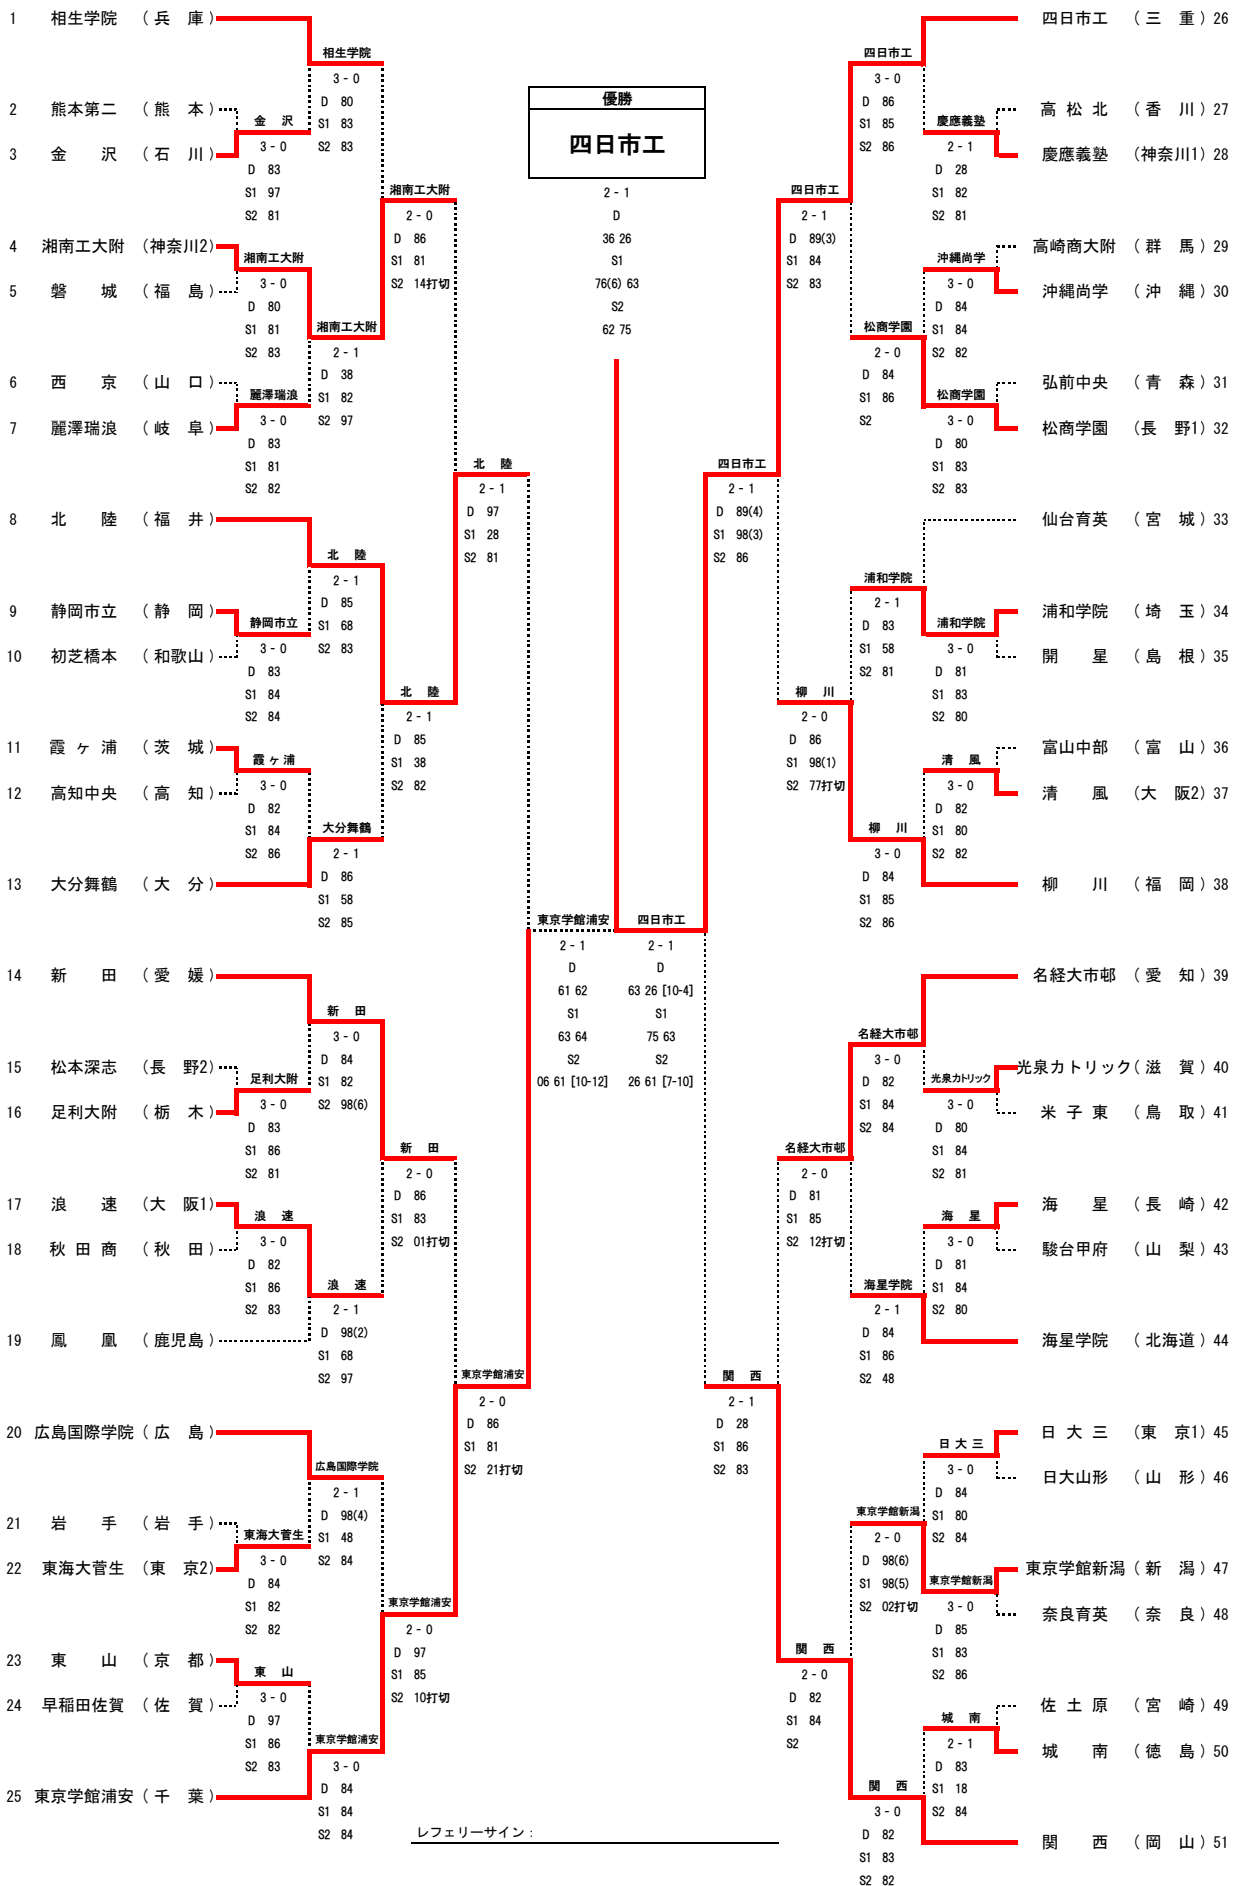

令和3年度全国高等学校総合体育大会 テニス競技
第78回全国高等学校対抗テニス大会

男子団体戦

■ 1回戦

1R1	2	熊本第二	0 - 3	金 沢	3
D	4	飯 星 陽 光③	38	直 喜 温 也②	3
	5	山 田 竜 青②		織 田 哲 平③	4
S1	1	荒 木 優 介③	79	吉 田 悠 真③	1
S2	3	三 本 泰 成③	18	谷 口 和 輝③	2

1R2	4	湘南工大附	3 - 0	磐 城	5
D	4	賀 川 嵩 介③	80	種 田 嘉 人②	4
	5	北 牧 慶 一朗③		柳 葉 結 斗③	5
S1	1	田 中 佑③	81	志 賀 夏 緒③	1
S2	2	山 田 雅 貴③	83	菅 野 央 介②	2