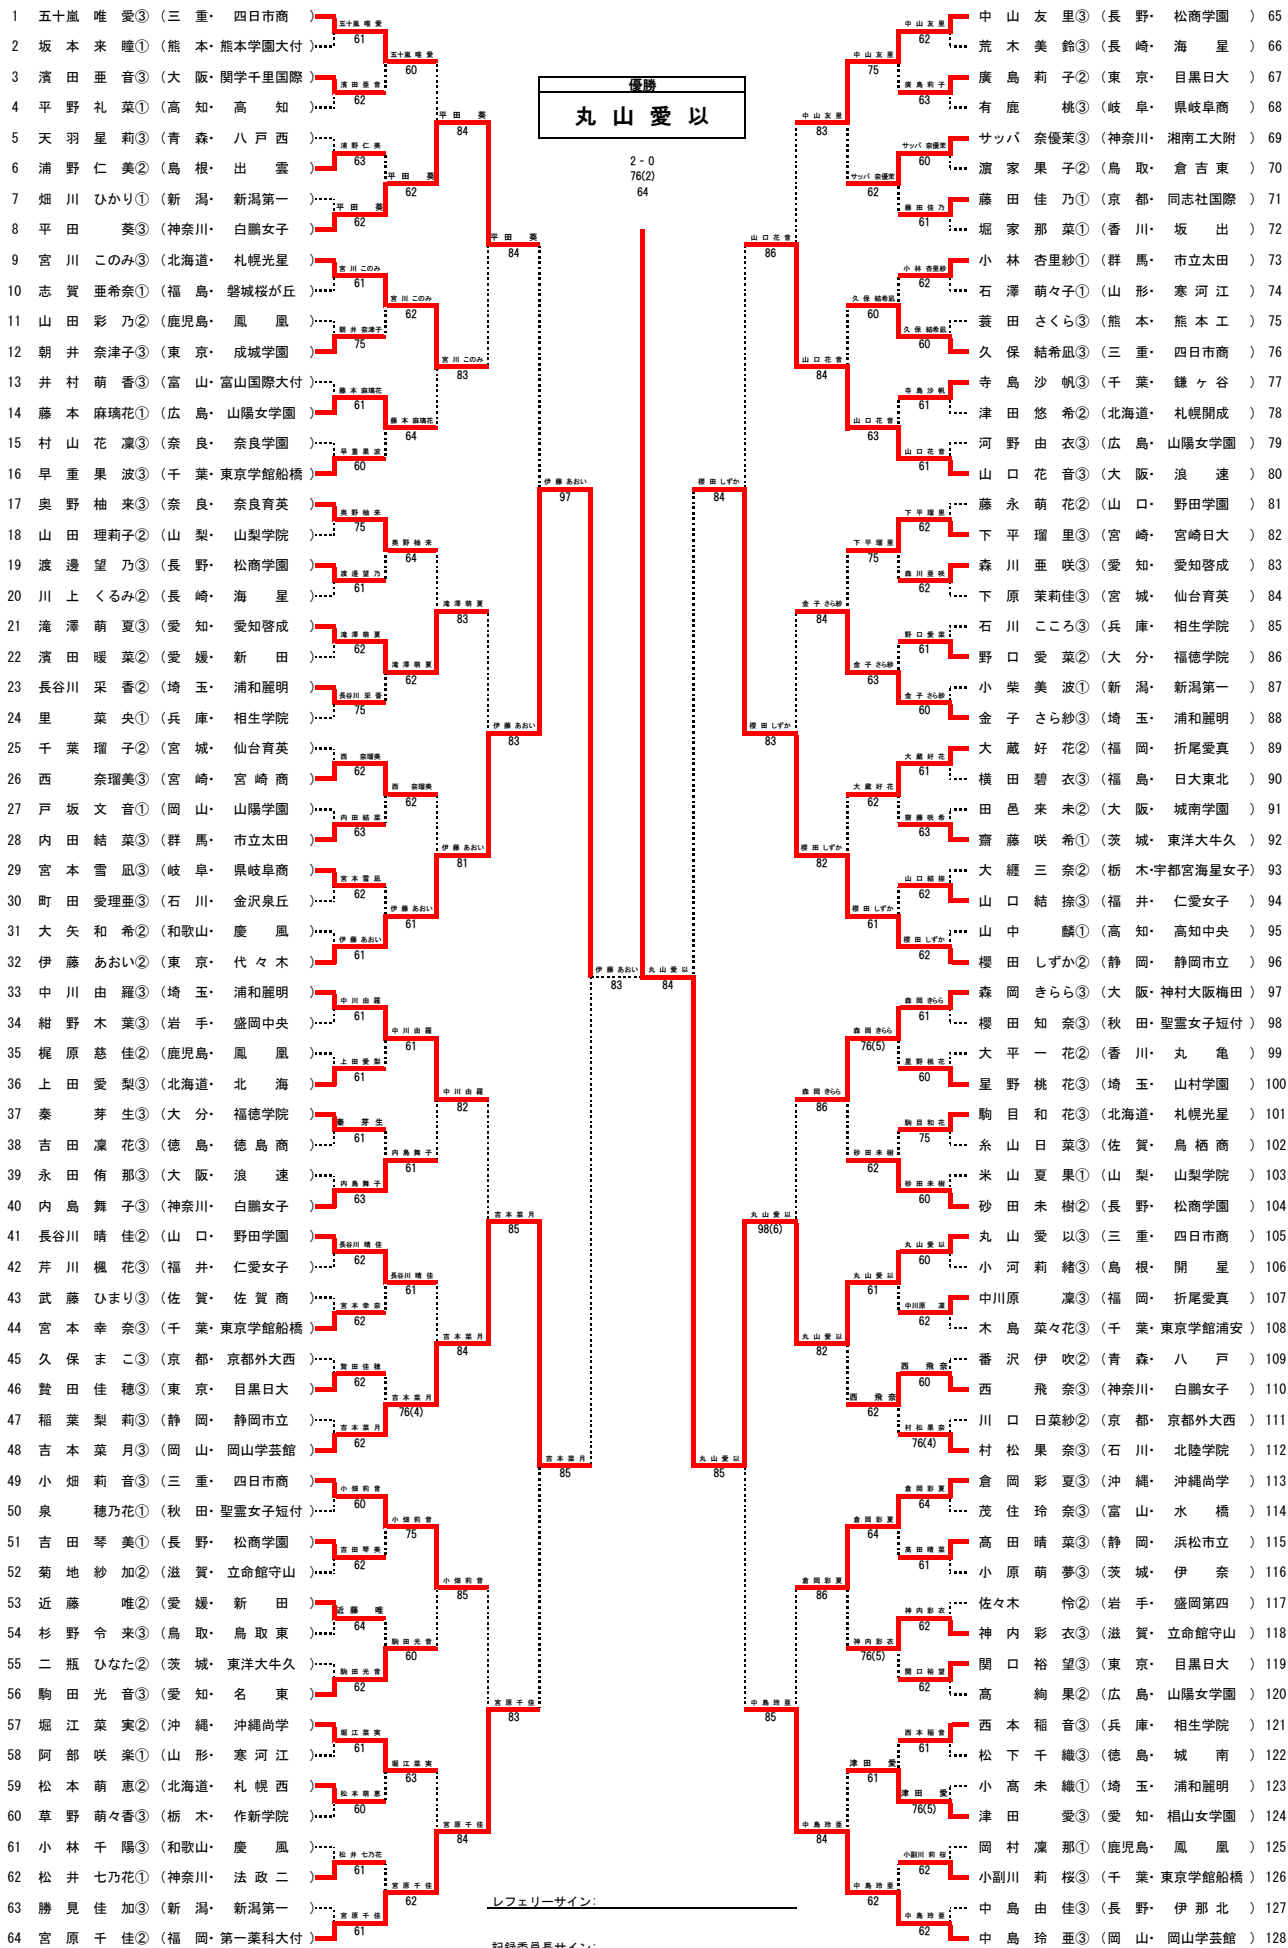

令和3年度全国高等学校総合体育大会 テニス競技
第111回全国高等学校テニス選手権大会

■ 女子シングルス