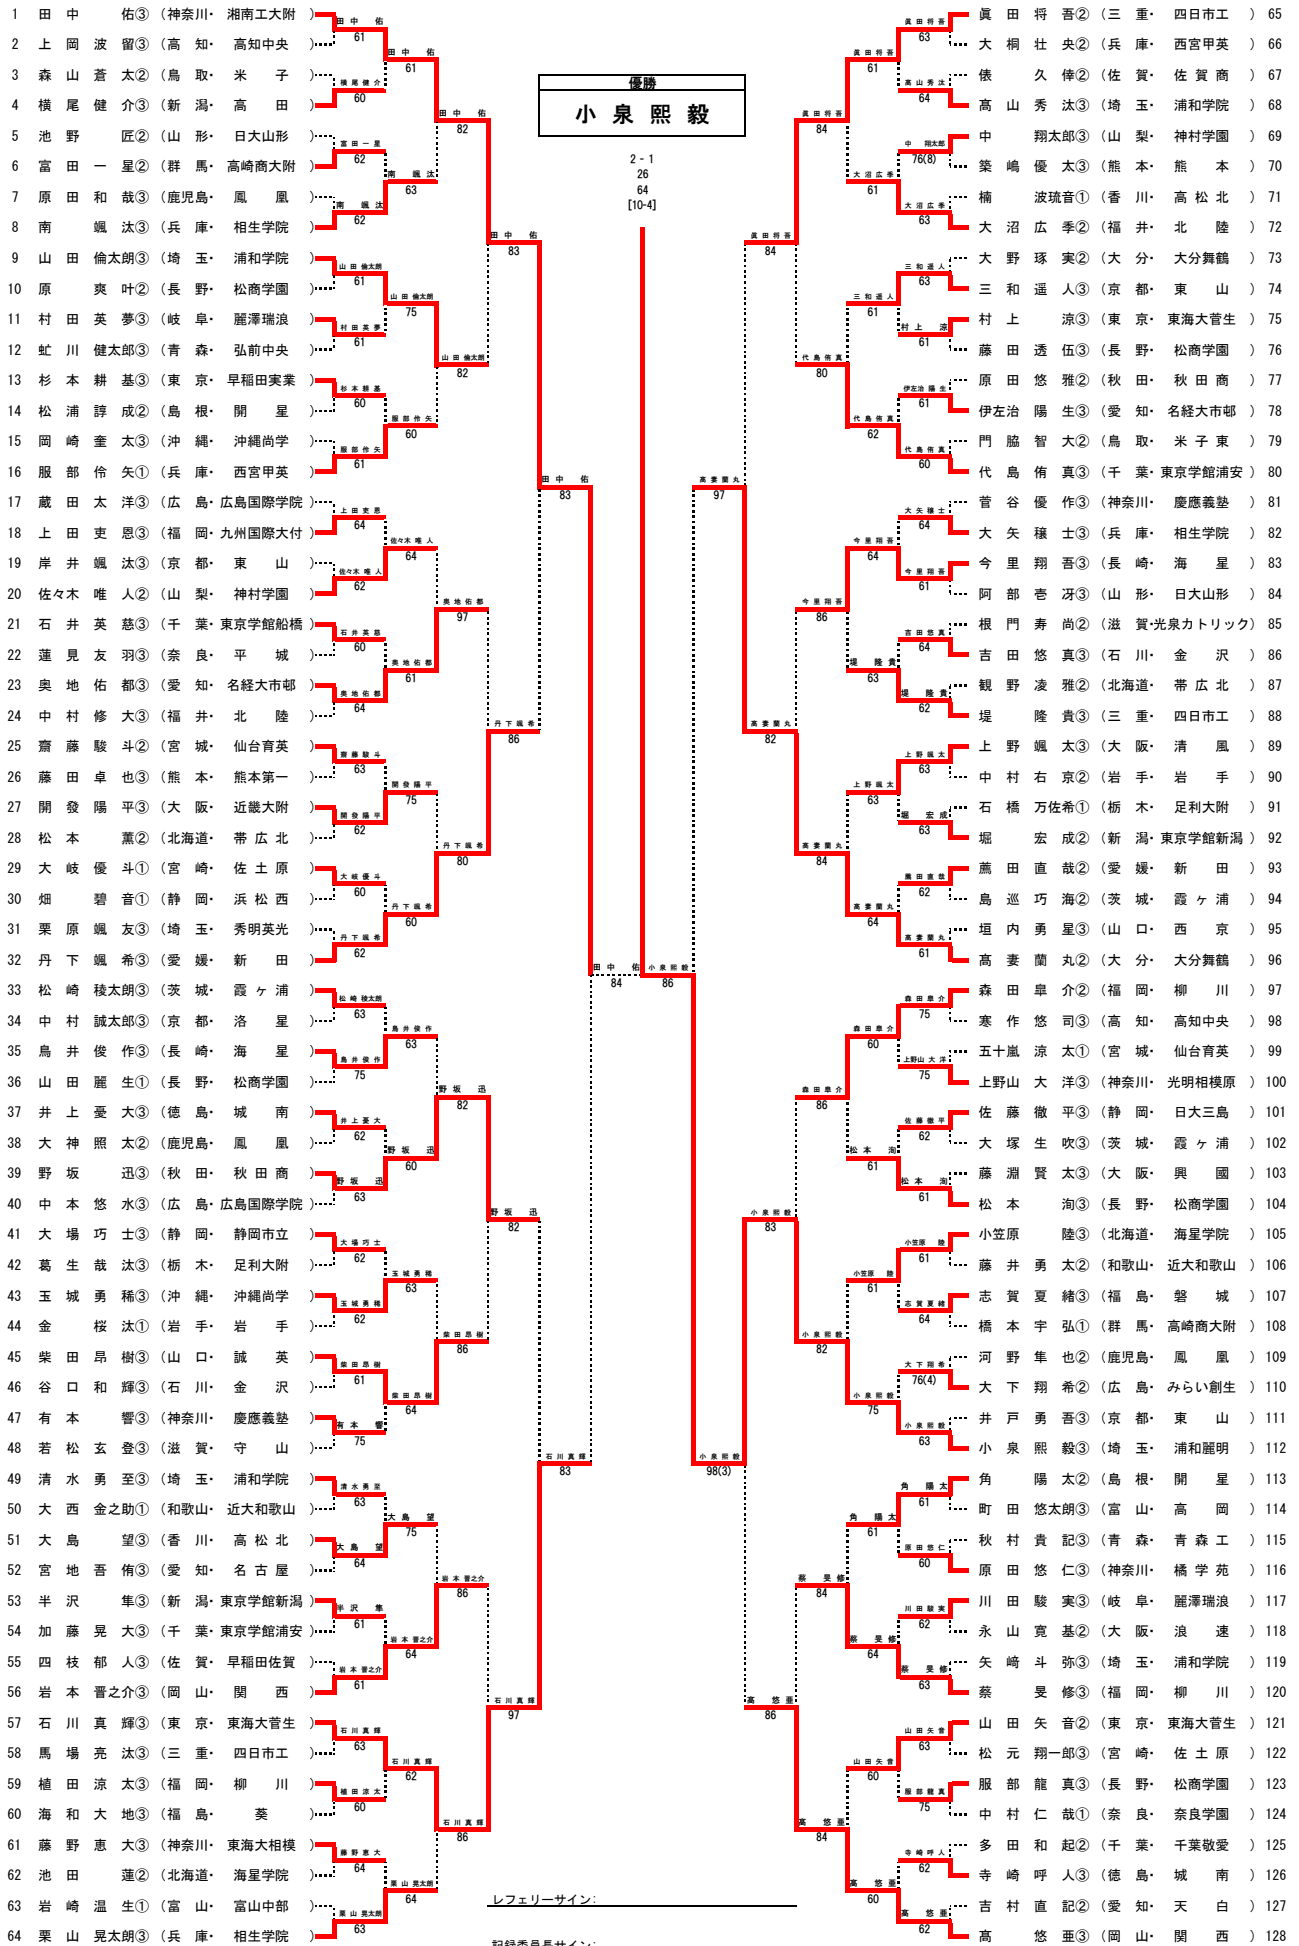

女子団体戦 対戦記録表 (公式記録)

■ 決勝

SF1	20	第一薬科大付	1 - 2	岡山学芸館	50
D	2	大坪 花③	67(2) 36	同前 華伶来③	3
	4	住吉 凜①		原田 遥②	4
S1	1	宮原 千佳②	06 36	吉本 菜月③	1
S2	3	小林 杏菜②	61 63	中島 玲亜③	2

レフェリーサイン :

記録委員長サイン :

令和3年度全国高等学校総合体育大会 テニス競技
第111回全国高等学校テニス選手権大会

男子シングルス