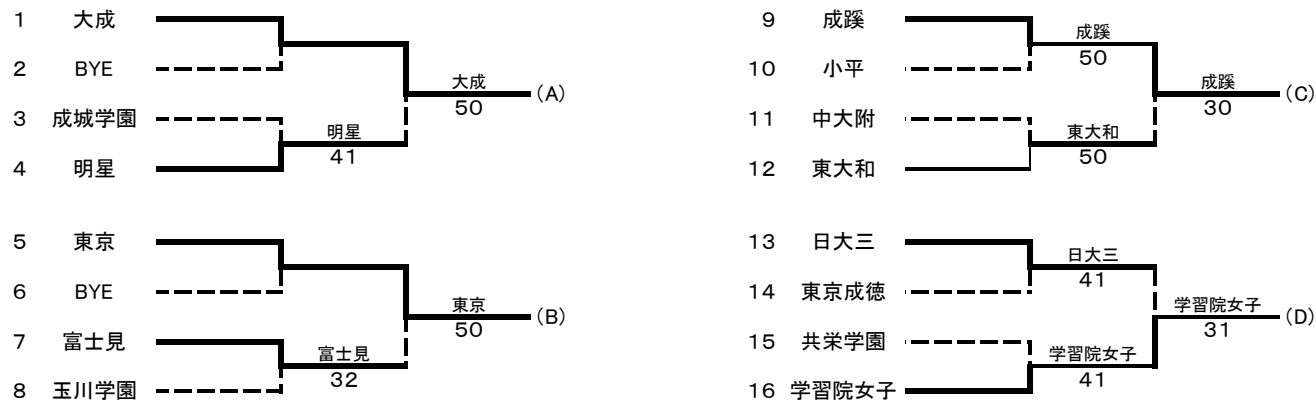

令和2年度東京都高等学校選抜テニス大会(女子)

登録選手(選手名の後ろの数字は学年)

	学校名	監督名	選手名								
			No.1	No.2	No.3	No.4	No.5	No.6	No.7	No.8	No.9
1	大成	渡邊峻平	松村羽奈①	市川桃子①	岩佐菜々心①	神尾優②	桂あい②	若杉沙羅②	高橋莉渚②	神村歩実②	田辺愛美②
2	東京	上口弘	大野里紗②	会田京叶②	太田姫菜②	上村寧々①	土井佳奈実②	比留間あい②	渡邊みのり①	杉本弥生①	渡邊心裕②
3	成蹊	渡邊大	染矢莉奈②	池口万莉②	松本瑠夏①	川口桜奈②	小原彩理②	高谷陽菜①	岩田彩水①	小川愛①	小鮎由佳②
4	日大三	山田秀行	永井愛梨奈②	笠原恵美②	齊藤知花②	坂本咲蘭②	酒井梓彩②	相川雅歩①	松元里紗①	須永歩②	前田結衣①
5	学習院女子	福本全	関根志の②	大森万由①	田中みずき②	常富優香②	有澤真里①	佐藤綾香②	吉岡あい①	須藤有紀①	高梨倫加②
6	東大和	高尾 晃	村西美伶①	嘉門紅音①	土田望鈴②	篠宮早紀②	植野小春②	山口明日香①	相馬愛美②	林結菜②	加藤花②
7	玉川学園	亀井凌乃	佐藤綾香②	中川心①	齋藤菜帆②	太田ユリア①	本多カレン①	達ひかる①	村田織子②	大泉智絵里②	本間友悠②
8	明星	黒川愛子	野口みな美②	久米杏奈②	溝口乃愛②	久保田莉帆②	関戸一菜②	関口笑里②	栗田妙恵②	井上愛月②	磯沼美久②
9	富士見	中島弘貴	寺谷彩夏①	前田結貴①	高井杏羽子②	小松崎鈴央②	大沼愛織①	後藤優衣①	浦川奈々②	菊池名桜②	森田陽香②
10	成城学園	市川勝美	朝井奈津子②	石井千春②	高井佳那①	上原宏菜②	清水音葉①	蔵森菜々花②	岡林鈴奈②	武田和華子②	宮澤華子①
11	中大附	坂本裕	井上夏菜②	藤岡美紗②	大内日菜子②	小野木美桜②	池澤麻友①	来海好香②	橋本莉②	中村梨華①	鈴木絢葉①
12	共栄学園	鷹取勇馬	木村優風②	赤松沙綾②	玉川結理①	中川玲奈①	佐藤あゆみ②	新堀若菜①	山口真奈①		
13	東京成徳	福島祥雅	齋木藍②	山腰直奈②	今仲悠月①	前田彩花①	関美波①	勅使河原未来①	川上夕葵①	郷原理子①	青柳稀穂①
14	小平	田中啓太	斉藤祐衣②	中尾莉子②	高橋優衣②	日橋悠弥②	霜鳥明日菜②	山崎夏湖②	田代恵子②	会田涼希②	山本麻由②
15											
16											

1-4位リーグ

	大成	東京	成蹊	学習院女子
大成		41	23	41
東京	14		32	50
成蹊	32	23		50
学習院女子	14	05	05	

5-8位リーグ

	明星	富士見	東大和	日大三
明星		41	23	23
富士見	14		23	05
東大和	32	32		23
日大三	32	50	32	

学校名	勝敗	勝利セット/総セット		
1位 大成	2勝1敗	10	74	0. 58
		15	126	
2位 成蹊	2勝1敗	10	70	0. 56
		15	125	
3位 東京	2勝1敗	9		
		15		
4位 学習院女子	0勝3敗			

学校名	勝敗	勝利セット/総セット	
5位 日大三	3勝0敗		
6位 東大和	2勝1敗		
7位 明星	1勝2敗		
8位 富士見	0勝3敗