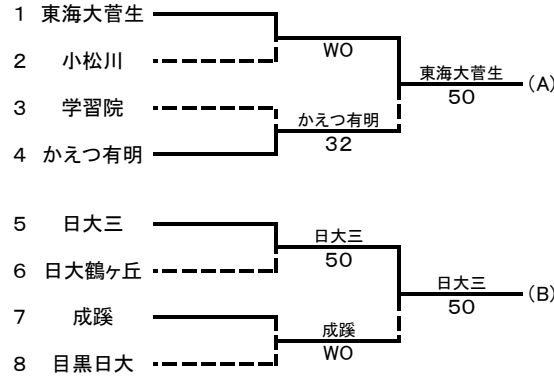

# 令和2年度東京都高等学校選抜テニス大会(男子)

登録選手(選手名の後ろの数字は学年)

No.	学校名	監督名	選手名								
			No.1	No.2	No.3	No.4	No.5	No.6	No.7	No.8	No.9
1	東海大菅生	矢崎篤	山田矢音①	石川真樹②	村上涼②	井上拓海①	川崎幹太①	大森翔太①	井實優斗①	大橋達也①	勝野大地②
2	日大三	福家公次	勝田匠②	吉村玲音②	野村侑平②	長久保龍雅②	岡部悠希②	上田朔②	増川翔太②	久保田洋夢①	柴田真澄②
3	大成	渡辺由教	細川暖生②	布施大雅②	林穂高②	福田駿②	平田理央①	中村洸①	大木悠晴①	柴田真澄②	佐久間陽登①
4	早稲田実業	玉井邦彦	杉本耕基②	楠戸遥葵②	高橋治英②	平川朝陽①	高山司②	福井涼斗②	横山楽②	深津幸平①	阿曾真也②
5	聖徳	小野和彦	長谷川和也②	田中岳太①	馬場葵平①	小林拓矢①	仁島清嘉①	田中颯人②	大森優介②	丹下雄貴①	細貝弘志②
6	京華	朝倉寛	小田純慈②	小出晴久①	田窪浩龍②	清水広貴①	大岡そら②	稲月真心②	笠原快①	上野幹太②	高野柁之助②
7	目黒日大	篠崎長義	若山賢人②	小原光路②	寺崎琉太②	吉羽武弘②	頭谷亮平②	井戸彪賀②	安藤大登②	窪田良介②	松居蓮①
8	かえつ有明	篠原敬司郎	山本夕暉①	洪川直希②	上野我唯①	奥田一斗①	久保友人①	増喜 海斗②	寄口千弘①	北山太陽①	横山大華①
9	明大明治	小峰勝弘	町田悠生①	橋本涼平①	門野美希②	中上寛②	小山廉②	早川公健①	儘田大夢①	内藤樹①	中保翔貴②
10	成蹊	横井亮	佐々木亮介②	松岡良佑②	菅又亮祐②	丸毛暁史①	松原達志②	笠井惇平①	西山恭輔②	林虎太郎②	宇野瑛人②
11	学習院	上野正樹	降旗友也②	八木響②	柴田太陽②	吉岡秀①	森健人①	片山凌②	今村将也①	宮内康成①	農野恭太郎①
12	成城学園	飯島怜	平野皓大①	北谷圭人②	松本葵②	長野大輝①	菊池秀②	前田雄大②	春名隆②	小泉怜央①	小濱勝太郎②
13	小平	根立浩司	大津拓夢②	森遼平②	香西隼人①	金田陽翔①	丹野毅①	砂川響輝②	安藤慧至②	宮本健太①	藤原海生①
14	日大鶴ヶ丘	富田俊	佐藤壮②	石井幸典①	内田拓実①	前田空輝②	鈴木朝陽①	山本真大①	高橋麟太郎②	岡村柁那①	早野菊祐②
15	小松川	安部敬	佐藤駿馬②	北村祐人②	池島葵②	阿部成①	宮澤優太②	増田倫②	遠藤嵩之①	矢部征太郎①	大坂谷龍宗①
16	田無	加藤木操	細谷亮太②	辻壮太郎①	皆川裕太②	倉中陽大②	三条聡一朗②	築城幸宗②	若林優斗①	根木裕人①	宮崎健太②