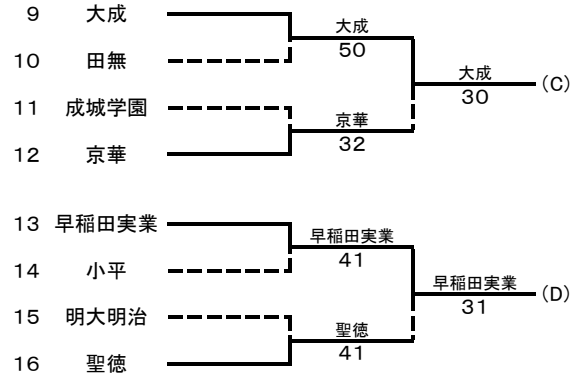

5-8位リーグ

	かえつ有明	成蹊	京華	聖徳
かえつ有明	-	05	23	14
成蹊	50	-	32	14
京華	32	23	-	14
聖徳	41	41	41	-

学校名	勝敗	勝利セット/総セット
5位 聖徳	3勝0敗	
6位 成蹊	2勝1敗	
7位 京華	1勝2敗	
8位 かえつ有明	0勝3敗