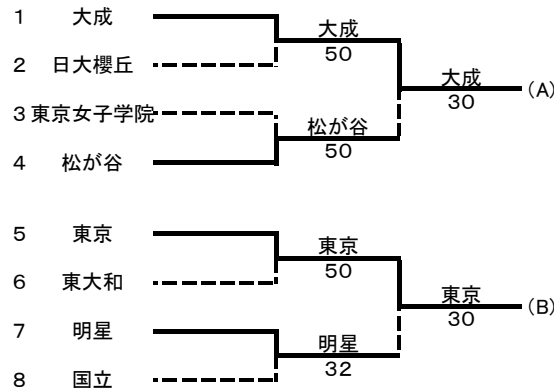

令和元年度東京都高等学校選抜テニス大会(女子)

登録選手(選手名の後ろの数字は学年)

	学校名	監督名	選手名								
			No.1	No.2	No.3	No.4	No.5	No.6	No.7	No.8	No.9
1	大成	渡邊峻平	高橋礼奈②	金津春杏②	若杉沙羅①	岡村杏珠②	高橋莉渚①	神尾優①	鳴島未夢②	岩田茜音②	下井その子②
2	東京	上口弘	大野里紗①	武内ひかり②	会田京叶①	市川結子②	太田姫菜①	土井佳奈実①	比留間あい①	渡邊心裕①	松本ころこ②
3	成蹊	渡邊大	谷口桃仁香②	柴矢莉奈①	中島遼佳②	萩原真美②	池口万莉①	小原彩理①	米倉優真子②	真島英里②	川口桜奈①
4	日大三	安藤麻優美	永井愛梨奈①	笠原恵美①	岡田真菜②	齊藤知花①	滝沢双葉②	坂本咲蘭①	村嶋紗香②	内山実季②	榎本花菜②
5	富士見丘	伊藤夕季	高橋凜②	射場愛佳②	宮田愛梨①	山本茉莉亜②	岩田祐羽②	黒澤菜々子②	川瀬夏帆②	棚田瑞貴②	柳本紗葵①
6	十文字	鈴木紀彦	宮本悠未②	末松実佑②	田畑秀花①	武澤美緒①	山口璃音①	木場薫子②	井原早紀②	内山遼②	安藤菜々子①
7	国立	野間 明	瀧梓乃①	中川愛佳②	向原陽暖②	岩邊有里奈②	高野葵②	小野寺春花②	黒木瑠子②	内田結季子②	工藤ゆりあ①
8	松が谷	佐藤健司	堂後みや美②	細野真由②	森本彩②	亀迫楽②	井上菜菜②	小林広奈①	石井桃音①	北村小百琉①	作山暖乃①
9	東京女子学院	稲葉昭一	井口紬①	澤島渚②	勝浦千尋②	大野鈴夏②	関谷綾香②	桑原璃々子①	飯村百花②	小峰佳奈①	熊谷南美①
10	東京成徳	福島祥雅	斎木藍①	山腰直奈①	西尾莉世②	八幡日陽里②	川樹孝乃②	長塩茉南②	小野澤真由②	佐藤玲奈②	中山実優②
11	山脇学園	富井麻喜	有馬咲来①	中嶋文音②	木村心春②	中原未遥①	鈴木綾花①	田中涼帆①	山田理子②	石川晶①	田中美帆②
12	明星	黒川愛子	浦田采那②	野口みな美①	荒木美里②	溝口乃愛①	久米杏奈①	青木華菜②	鬼島帆乃果②	中山日和②	関戸一菜①
13	日大櫻丘	加藤謙治	土方理沙②	藤原妃菜②	三重野理子②	小林沙耶②	和田藍里①	飛田和楓里②	長瀬桃②	佐藤優菜①	
14	小平	田中啓太	鈴木音葉②	宗方梨紗②	鈴木美羽②	斉藤祐衣①	金田ちひろ②	緒方あさひ②	今泉千春②	市川弥空②	高橋優衣①
15	東大和	高尾晃	石井美咲②	野和田あさみ②	渡邊ひなた②	土田望鈴①	荒井里佳②	藤枝慧②	石塚茜音②	林結菜①	植野小春①
16	明学東村山	大内俊介	大谷京香②	西山寿英瑠①	高木寿里①	石野莉麻②	常盤奏①	有馬紗耶①	園田梨花子②	八木橋雪花①	

1-4位リーグ

	大成	東京	成蹊	日大三
大成	-	23	32	41
東京	32	-	41	50
成蹊	23	14	-	32
日大三	14	05	23	-

	松が谷	明星	東京成徳	富士見丘
松が谷	-	14	41	14
明星	41	-	50	23
東京成徳	14	05	-	05
富士見丘	41	32	50	-

順位	学校名	勝敗	勝利セット/総セット
1位	東京	3勝0敗	
2位	大成	2勝1敗	
3位	成蹊	1勝2敗	
4位	日大三	0勝3敗	

順位	学校名	勝敗	勝利セット/総セット
5位	富士見丘	3勝0敗	
6位	明星	2勝1敗	
7位	松が谷	1勝2敗	
8位	東京成徳	0勝3敗