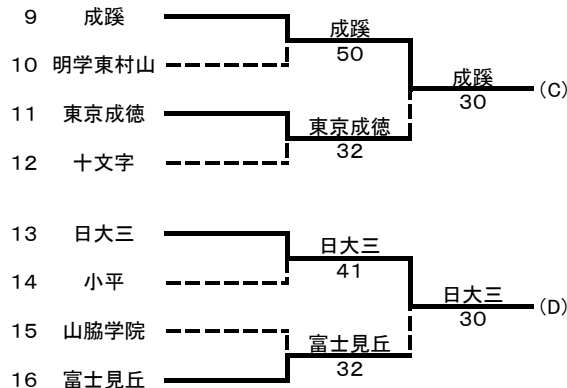

令和元年度東京都高等学校選抜テニス大会(女子)

登録選手(選手名の後ろの数字は学年)

	学校名	監督名	選手名								
			No.1	No.2	No.3	No.4	No.5	No.6	No.7	No.8	No.9
1	大成	渡邊峻平	高橋礼奈②	金津春杏②	若杉沙羅①	岡村杏珠②	高橋莉渚①	神尾優①	鳴島未夢②	岩田茜音②	下井その子②
2	東京	上口弘	大野里紗①	武内ひかり②	会田京叶①	市川結子②	太田姫菜①	土井佳奈実①	比留間あい①	渡邊心裕①	松本ころこ②
3	成蹊	渡邊大	谷口桃仁香②	柴矢莉奈①	中島遼佳②	萩原真美②	池口万莉①	小原彩理①	米倉優真子②	真島英里②	川口桜奈①
4	日大三	安藤麻優美	永井愛梨奈①	笠原恵美①	岡田真菜②	齊藤知花①	滝沢双葉②	坂本咲蘭①	村嶋紗香②	内山実季②	榎本花菜②
5	富士見丘	伊藤夕季	高橋凜②	射場愛佳②	宮田愛梨①	山本茉莉亜②	岩田祐羽②	黒澤菜々子②	川瀬夏帆②	棚田瑞貴②	柳本紗葵①
6	十文字	鈴木紀彦	宮本悠未②	末松実佑②	田畑秀花①	武澤美緒①	山口璃音①	木場薫子②	井原早紀②	内山遼②	安藤菜々子①
7	国立	野間 明	瀧梓乃①	中川愛佳②	向原陽暖②	岩邊有里奈②	高野葵②	小野寺春花②	黒木瑠子②	内田結季子②	工藤ゆりあ①
8	松が谷	佐藤健司	堂後みや美②	細野真由②	森本彩②	亀迫楽②	井上菜菜②	小林広奈①	石井桃音①	北村小百琉①	作山暖乃①
9	東京女子学院	稲葉昭一	井口紬①	澤島渚②	勝浦千尋②	大野鈴夏②	関谷綾香②	桑原璃々子①	飯村百花②	小峰佳奈①	熊谷南美①
10	東京成徳	福島祥雅	斎木藍①	山腰直奈①	西尾莉世②	八幡日陽里②	川樹孝乃②	長塩茉南②	小野澤真由②	佐藤玲奈②	中山実優②
11	山脇学園	富井麻喜	有馬咲来①	中嶋文音②	木村心春②	中原未遥①	鈴木綾花①	田中涼帆①	山田理子②	石川晶①	田中美帆②
12	明星	黒川愛子	浦田采那②	野口みな美①	荒木美里②	溝口乃愛①	久米杏奈①	青木華菜②	鬼島帆乃果②	中山日和②	関戸一菜①
13	日大櫻丘	加藤謙治	土方理沙②	藤原妃菜②	三重野理子②	小林沙耶②	和田藍里①	飛田和楓里②	長瀬桃②	佐藤優菜①	
14	小平	田中啓太	鈴木音葉②	宗方梨紗②	鈴木美羽②	斉藤祐衣①	金田ちひろ②	緒方あさひ②	今泉千春②	市川弥空②	高橋優衣①
15	東大和	高尾晃	石井美咲②	野和田あさみ②	渡邊ひなた②	土田望鈴①	荒井里佳②	藤枝慧②	石塚茜音②	林結菜①	植野小春①
16	明学東村山	大内俊介	大谷京香②	西山寿英瑠①	高木寿里①	石野莉麻②	常盤奏①	有馬紗耶①	園田梨花子②	八木橋雪花①	

	大成	東京	成蹊	日大三
大成	-	23	32	41
東京	32	-	41	50
成蹊	23	14	-	32
日大三	14	05	23	-

5-8位リーグ

	松が谷	明星	東京成徳	富士見丘
松が谷	-	14	41	14
明星	41	-	50	23
東京成徳	14	05	-	05
富士見丘	41	32	50	-

順位	学校名	勝敗	勝利セット/総セット
1位	東京	3勝0敗	
2位	大成	2勝1敗	
3位	成蹊	1勝2敗	
4位	日大三	0勝3敗	

順位	学校名	勝敗	勝利セット/総セット
5位	富士見丘	3勝0敗	
6位	明星	2勝1敗	
7位	松が谷	1勝2敗	
8位	東京成徳	0勝3敗