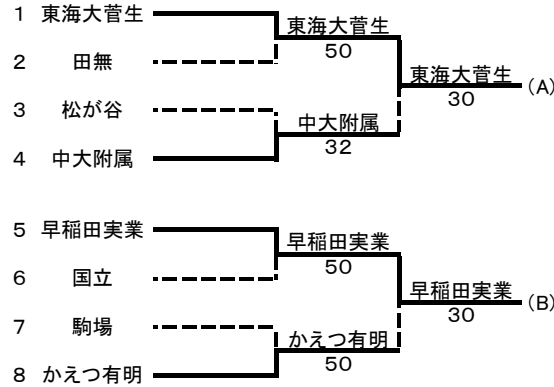

# 令和元年度東京都高等学校選抜テニス大会(男子)

登録選手(選手名の後ろの数字は学年)

	学校名	監督名	選手名									
			No.1	No.2	No.3	No.4	No.5	No.6	No.7	No.8	No.9	
1	東海大菅生	矢崎篤	倉持英希②	石川真輝①	北澤龍弥②	五十公野巧②	村上涼①	外川陽太②	仲川洸太②	星野泰輝②		
2	早稲田実業	間中早紀	木原啓汰②	木村優希②	渡部裕貴②	高橋治英①	杉本耕基①	楠戸遥葵①	岩井凜太郎②	阿曾真也①	高山司①	
3	日大三	福家公次	勝田匠①	奥村謙②	増田優②	岡部悠希①	上田朔①	吉村玲音①	臼井歩②	臼井匠②	増川翔太①	
4	大成	渡辺由教	飯田拓弥②	野口敦生②	福田駿①	林穂高①	横田勝斗②	布施大雅①	高橋叶②	郭大介②	山本友樹②	
5	聖徳	小野和彦	植松蓮②	鈴木悟②	田中颯人①	長谷川和也①	大森優介①	城所琉生②	馬場拓海②	八巻正悦②	飯田健作②	
6	成蹊	渡邊大	林靖衛②	西山恭輔①	松岡良佑①	佐々木亮介①	遠藤祐宇音②	菅又亮祐①	菅又亮祐①	松原達志①	林虎太郎①	
7	かえつ有明	篠原敬司郎	林悠永②	八幡諒②	樋口葵伊②	伊藤秀堯②	伊藤秀堯②	佐々木亮介①	遠藤祐宇音②	菅又亮祐①	松原達志①	林虎太郎①
8	松が谷	比企一哲	木塚真彰②	高橋完太②	時澤慶伍②	矢口颯太②	木本力斗①	島影唯人①	宮崎純仁②	野村隆太①	伊藤健②	
9	中大附属	武市雅至	平沢晃一①	遠藤公宣①	杉田海①	中西康太②	金森翔吾②	久保光羅②	荒井祐輝②	松野柊斗②	山西健太②	
10	久留米西	大居悟	佐々木優太②	岡田駿②	西村凌真①	須坂太一②	新井洸士郎②	新倉陸②	中西欧大①	岡谷楓②	伊達航平①	
11	成城学園	飯島怜	倉澤健斗②	岩田侑樹②	前田雄大①	松本葵①	北谷圭人①	金子竜士②	御子柴歩武②	春名隆①	菊地秀①	
12	駒場	富田康次郎	甲斐悠輝②	原川雅志②	大野木颯②	國本潤①	神野裕太②	松村温斗②	野村和矢①	山崎隼人①	大川畑圭①	
13	国立	森田有宏	関根旺河②	久野翔也②	土屋優大②	片岡濟②	中津山聖流①	谷澤孝樹②	久保威②	池田篤史①	水谷夏希①	
14	東海大高輪	中山唯人	桑原千裕①	弘田将也①	大村翼人②	永田涼介②	高山結貴②	菅原弘太郎②	石田航一郎②	御園尚輝②	榎本壮汰②	
15	京華	朝倉寛	小田純慈①	山原周②	村上遼②	山田雄介②	家田知希②	長谷川伊織②	今村悠聖②	稲月勇心①	杉山遼②	
16	田無	加藤木操	倉中陽大①	細谷亮太①	寺倉奨②	三条駿一朗①	小林聖矢②	小田原元秋②	築城幸宗①	富山航汰②	皆川祐太①	

	東海大菅生	早稲田実業	日大三	聖徳学園
東海大菅生	-	41	32	50
早稲田実業	14	-	32	50
日大三	23	23	-	50
聖徳学園	05	05	05	-

	中大附属	かえつ有明	成蹊	京華
中大附属	-	41	14	32
かえつ有明	14	-	14	23
成蹊	41	41	-	32
京華	23	32	23	-

学校名	勝敗	勝利セット/総セット
1位 東海大菅生	3勝0敗	
2位 早稲田実業	2勝1敗	
3位 日大三	1勝2敗	
4位 聖徳学園	0勝3敗	