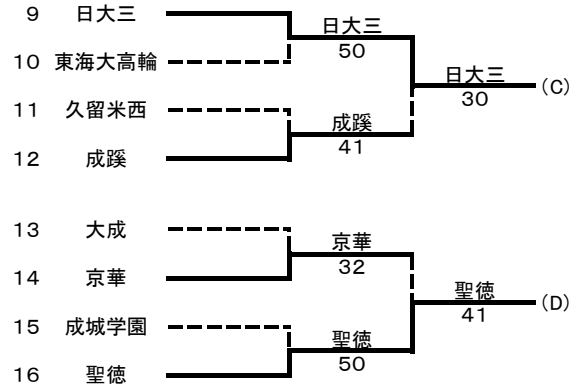

# 令和元年度東京都高等学校選抜テニス大会(男子)

登録選手(選手名の後ろの数字は学年)

	学校名	監督名	選手名									
			No.1	No.2	No.3	No.4	No.5	No.6	No.7	No.8	No.9	
1	東海大菅生	矢崎篤	倉持英希②	石川真輝①	北澤龍弥②	五十公野巧②	村上涼①	外川陽太②	仲川洸太②	星野泰輝②		
2	早稲田実業	間中早紀	木原啓汰②	木村優希②	渡部裕貴②	高橋治英①	杉本耕基①	楠戸遥葵①	岩井凜太郎②	阿曾真也①	高山司①	
3	日大三	福家公次	勝田匠①	奥村謙②	増田優②	岡部悠希①	上田朔①	吉村玲音①	臼井歩②	臼井匠②	増川翔太①	
4	大成	渡辺由教	飯田拓弥②	野口敦生②	福田駿①	林穂高①	横田勝斗②	布施大雅①	高橋叶②	郭大介②	山本友樹②	
5	聖徳	小野和彦	植松蓮②	鈴木悟②	田中颯人①	長谷川和也①	大森優介①	城所琉生②	馬場拓海②	八巻正悦②	飯田健作②	
6	成蹊	渡邊大	林靖衛②	西山恭輔①	松岡良佑①	佐々木亮介①	遠藤祐宇音②	菅又亮祐①	菅又亮祐①	松原達志①	林虎太郎①	
7	かえつ有明	篠原敬司郎	林悠永②	八幡諒②	樋口葵伊②	伊藤秀堯②	伊藤秀堯②	佐々木亮介①	遠藤祐宇音②	菅又亮祐①	松原達志①	林虎太郎①
8	松が谷	比企一哲	木塚真彰②	高橋完太②	時澤慶伍②	矢口颯太②	木本力斗①	島影唯人①	宮崎純仁②	野村隆太①	伊藤健②	
9	中大附属	武市雅至	平沢晃一①	遠藤公宣①	杉田海①	中西康太②	金森翔吾②	久保光羅②	荒井祐輝②	松野柊斗②	山西健太②	
10	久留米西	大居悟	佐々木優太②	岡田駿②	西村凌真①	須坂太一②	新井洸士郎②	新倉陸②	中西欧大①	岡谷楓②	伊達航平①	
11	成城学園	飯島怜	倉澤健斗②	岩田侑樹②	前田雄大①	松本葵①	北谷圭人①	金子竜士②	御子柴歩武②	春名隆①	菊地秀①	
12	駒場	富田康次郎	甲斐悠輝②	原川雅志②	大野木颯②	國本潤①	神野裕太②	松村温斗②	野村和矢①	山崎隼人①	大川畑圭①	
13	国立	森田有宏	関根旺河②	久野翔也②	土屋優大②	片岡濟②	中津山聖流①	谷澤孝樹②	久保威②	池田篤史①	水谷夏希①	
14	東海大高輪	中山唯人	桑原千裕①	弘田将也①	大村翼人②	永田涼介②	高山結貴②	菅原弘太郎②	石田航一郎②	御園尚輝②	榎本壮汰②	
15	京華	朝倉寛	小田純慈①	山原周②	村上遼②	山田雄介②	家田知希②	長谷川伊織②	今村悠聖②	稲月勇心①	杉山遼②	
16	田無	加藤木操	倉中陽大①	細谷亮太①	寺倉奨②	三条駿一朗①	小林聖矢②	小田原元秋②	築城幸宗①	富山航汰②	皆川祐太①	

	東海大菅生	早稲田実業	日大三	聖徳学園
東海大菅生	-	41	32	50
早稲田実業	14	-	32	50
日大三	23	23	-	50
聖徳学園	05	05	05	-

	中大附属	かえつ有明	成蹊	京華
中大附属	-	41	14	32
かえつ有明	14	-	14	23
成蹊	41	41	-	32
京華	23	32	23	-

学校名	勝敗	勝利セット/総セット
1位 東海大菅生	3勝0敗	
2位 早稲田実業	2勝1敗	
3位 日大三	1勝2敗	
4位 聖徳学園	0勝3敗	