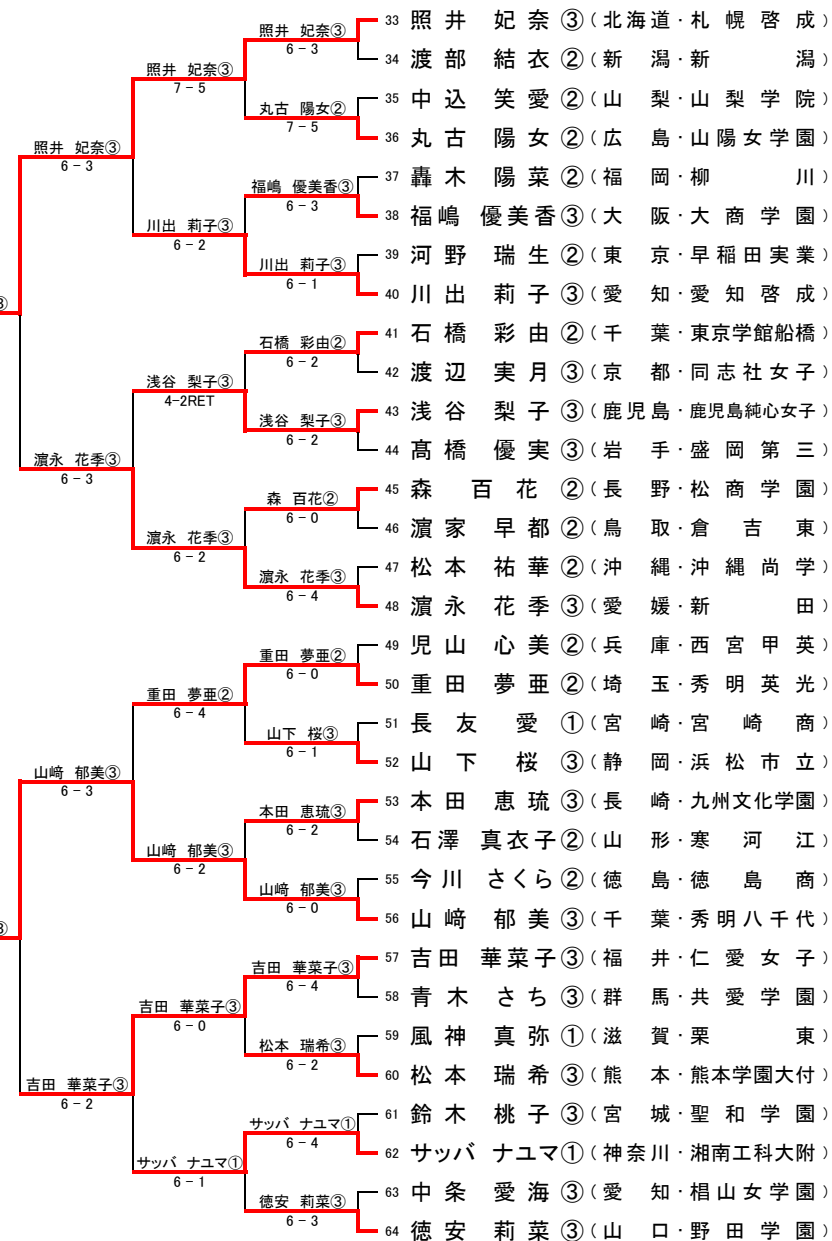

優勝
高畑 里玖③
中村 秋河③
(兵庫・相生学院)
8-5

令和元年度全国高等学校総合体育大会テニス競技 第109回 全国高等学校テニス選手権大会

女子個人シングルス その1

NO 選手 学年(県名 学校名)

優勝
照井 妃奈③
(北海道・札幌啓成)

NO 選手 学年(県名 学校名)

決勝

(照井 妃奈③) (北海道・札幌啓成)