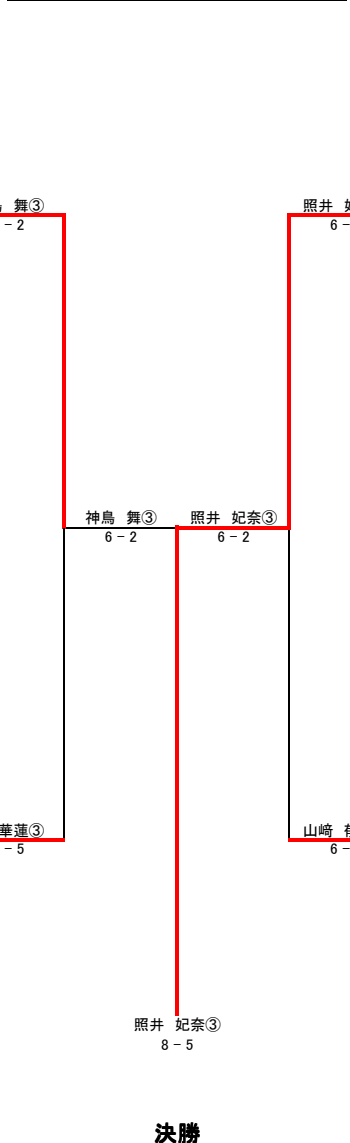

優勝
照井 妃奈③
(北海道・札幌啓成)