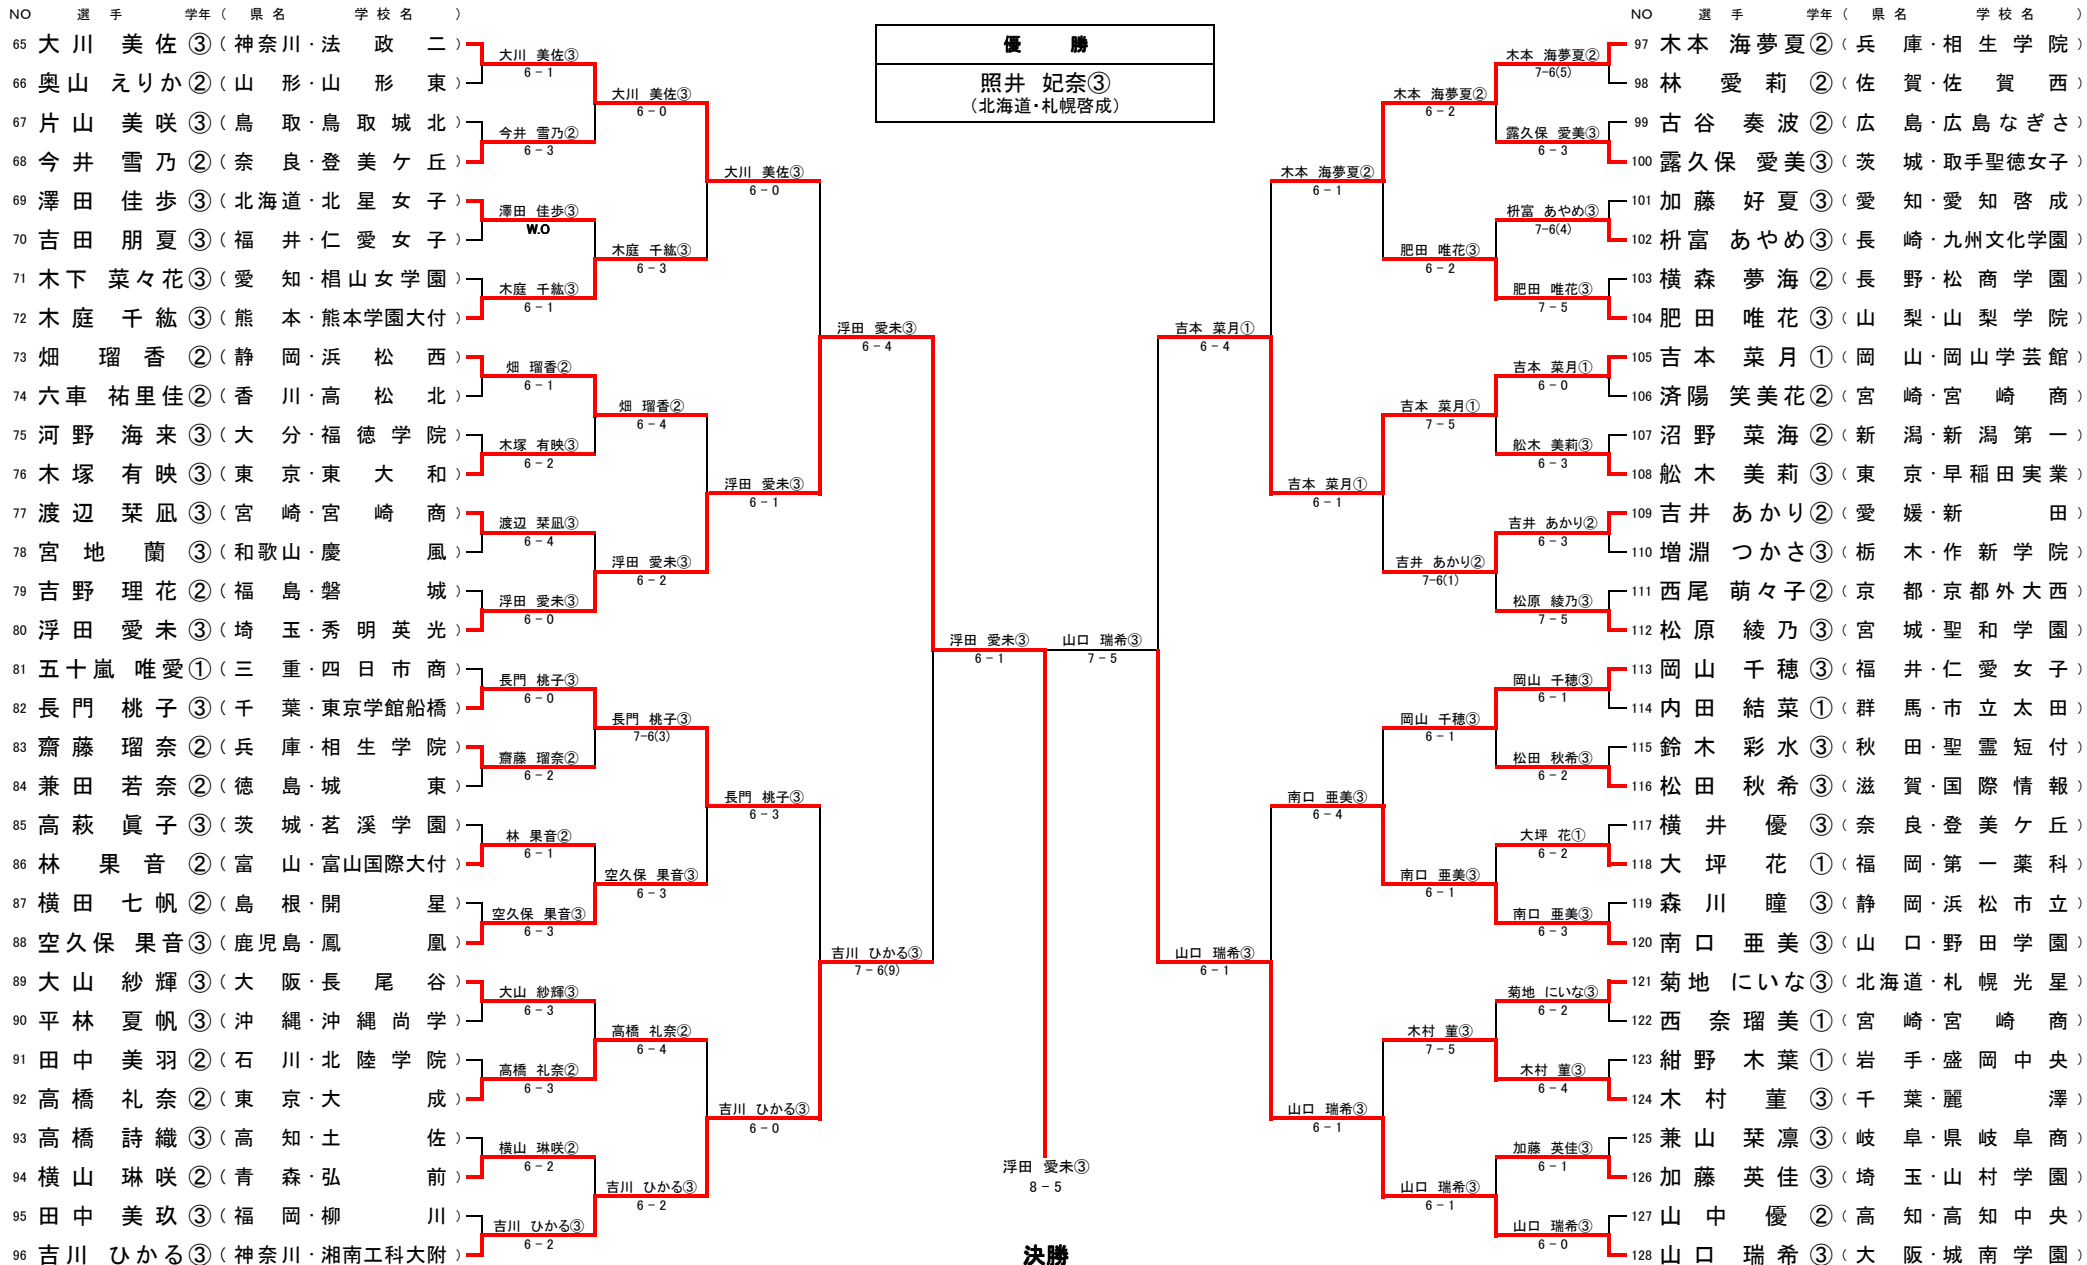

(浮田 愛未③) (埼玉・秀明英光)

8

-

4

レフェリー

令和元年度全国高等学校総合体育大会テニス競技 第109回 全国高等学校テニス選手権大会

女子個人シングルス その2

(照井 妃奈③) (北海道・札幌啓成)