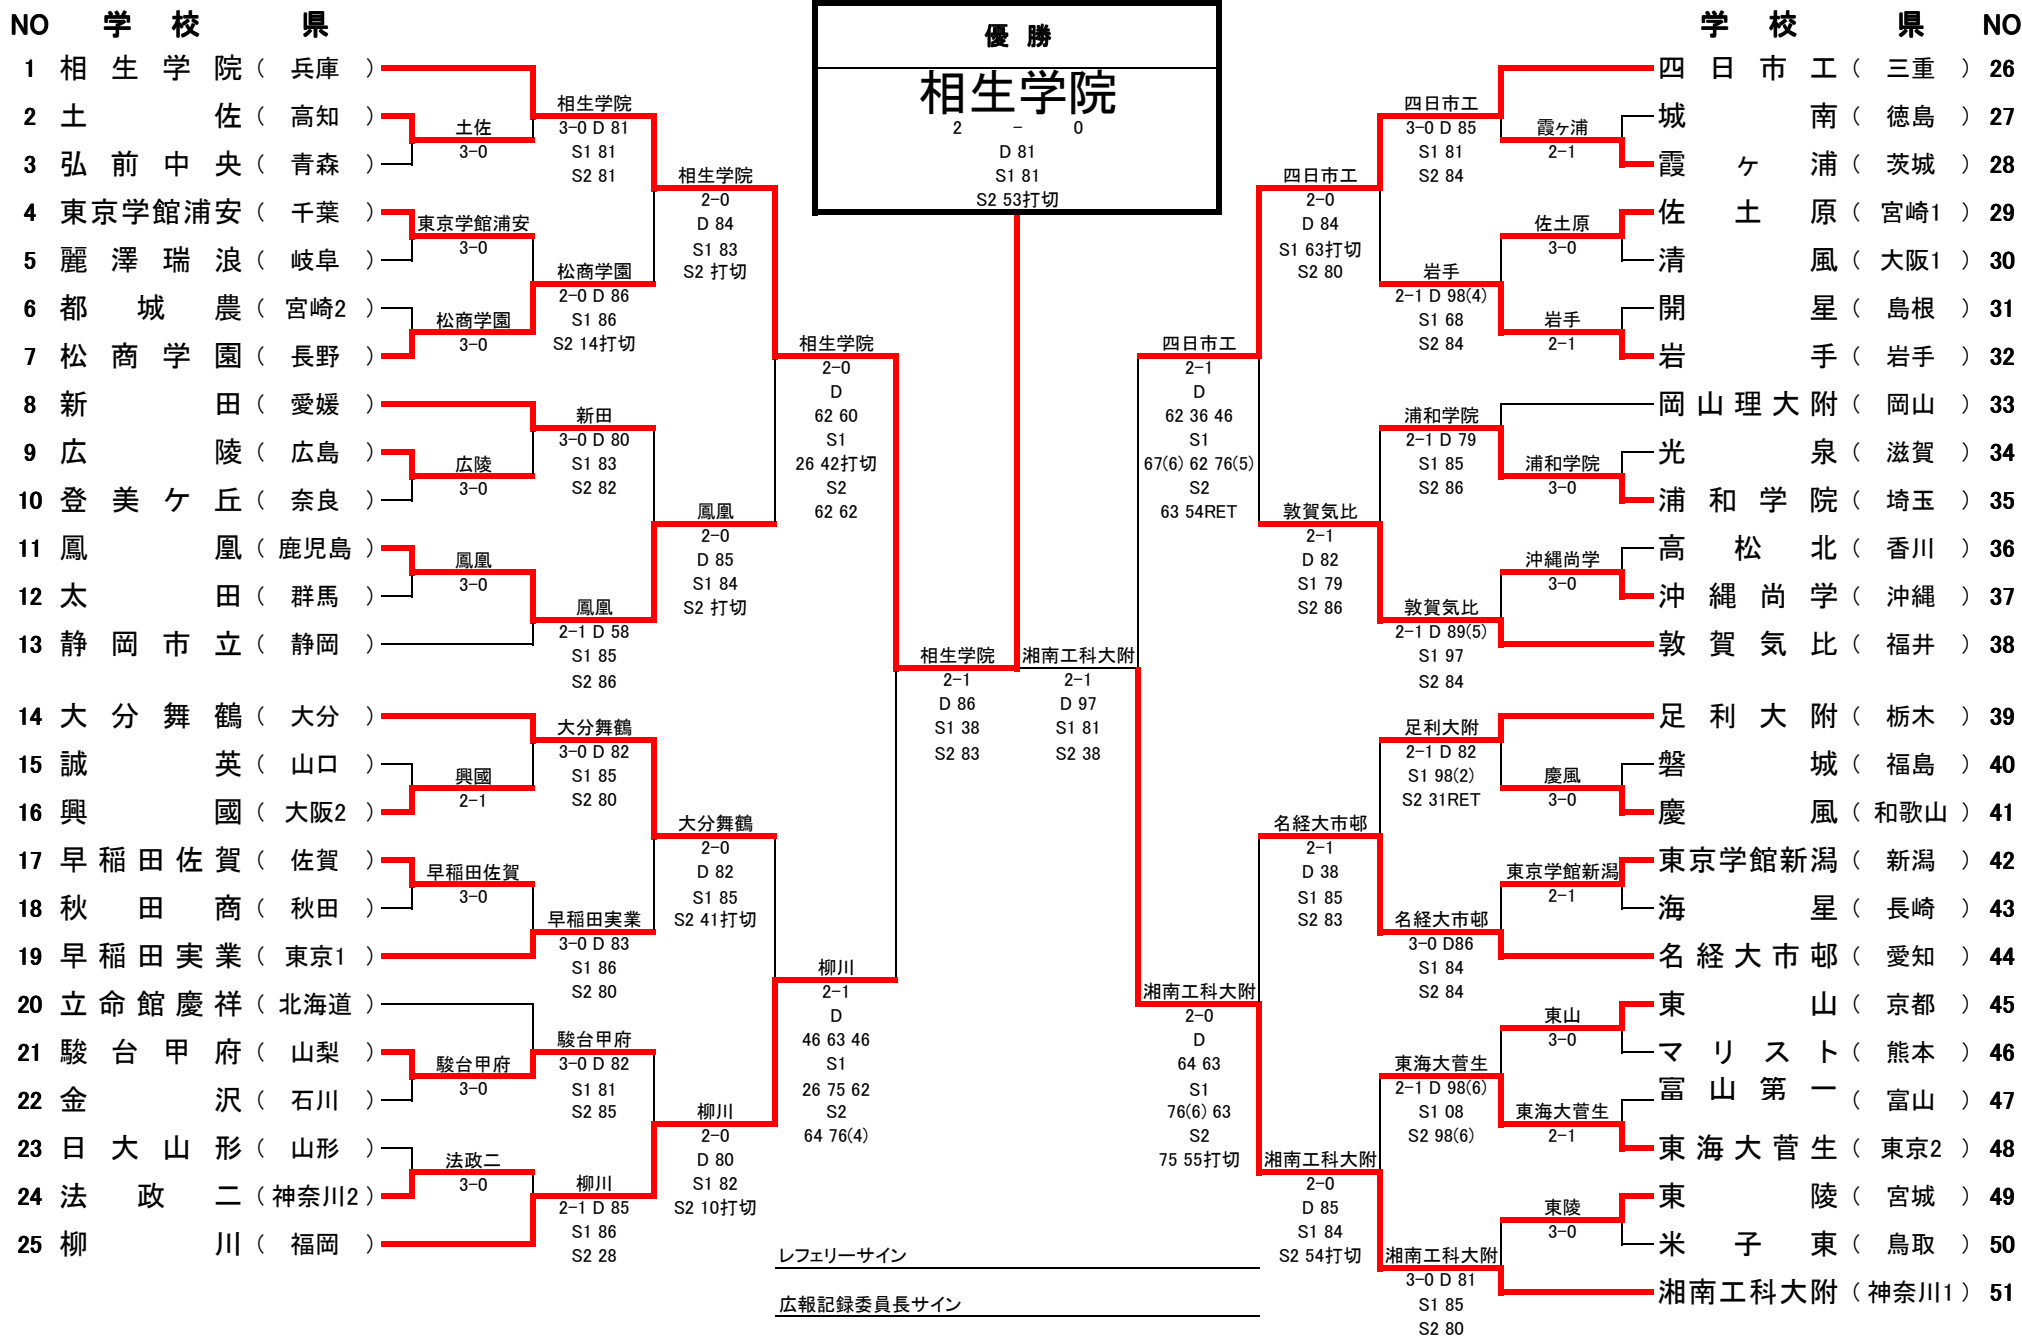

令和元年度全国高等学校総合体育大会(テニス競技)
第76回全国高等学校対抗テニス大会

男子団体戦

男子団体戦 対戦記録表 (公式記録)

■ 1回戦(8ゲームプロセット)

1R1	2	土佐	3 - 0	弘前中央	3
D		市吉 優生③ 伊野部 重智③	8-0	町田 舜典③ 佐藤 謙③	
S1		白石 晃大③	8-5	虻川 健太郎①	
S2		植田 直人②	8-4	小枝 咲大①	

1R2	4	東京学館浦安	3 - 0	麗澤瑞浪	5
D		村松 陸③ 飯村 大也③	8-6	川田 駿実① 細川 祐希③	
S1		末尾 拓翔③	8-2	間宮 浩輝②	
S2		金田 拓渡②	8-0	岩田 幸太郎②	