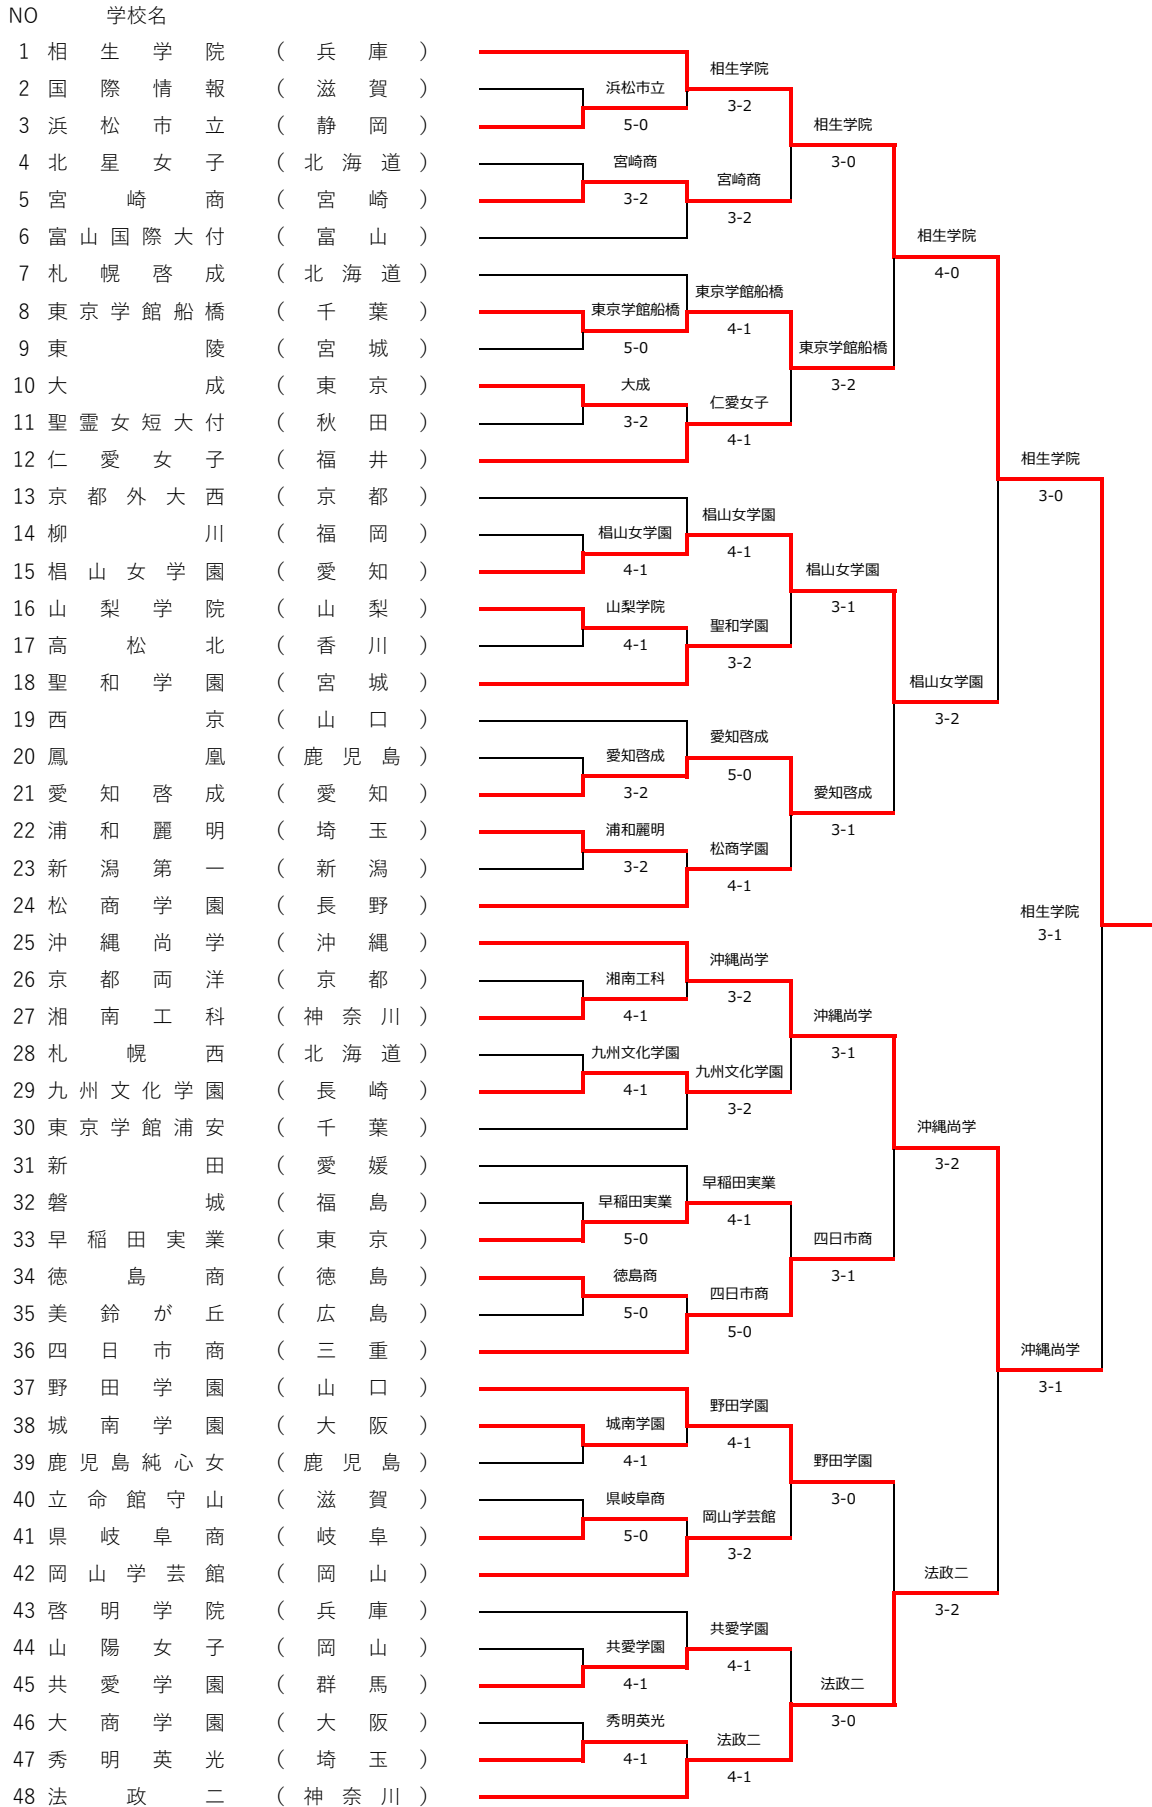

第41回 全国選抜高校テニス大会 団体戦ドロー

女子団体戦ドロー