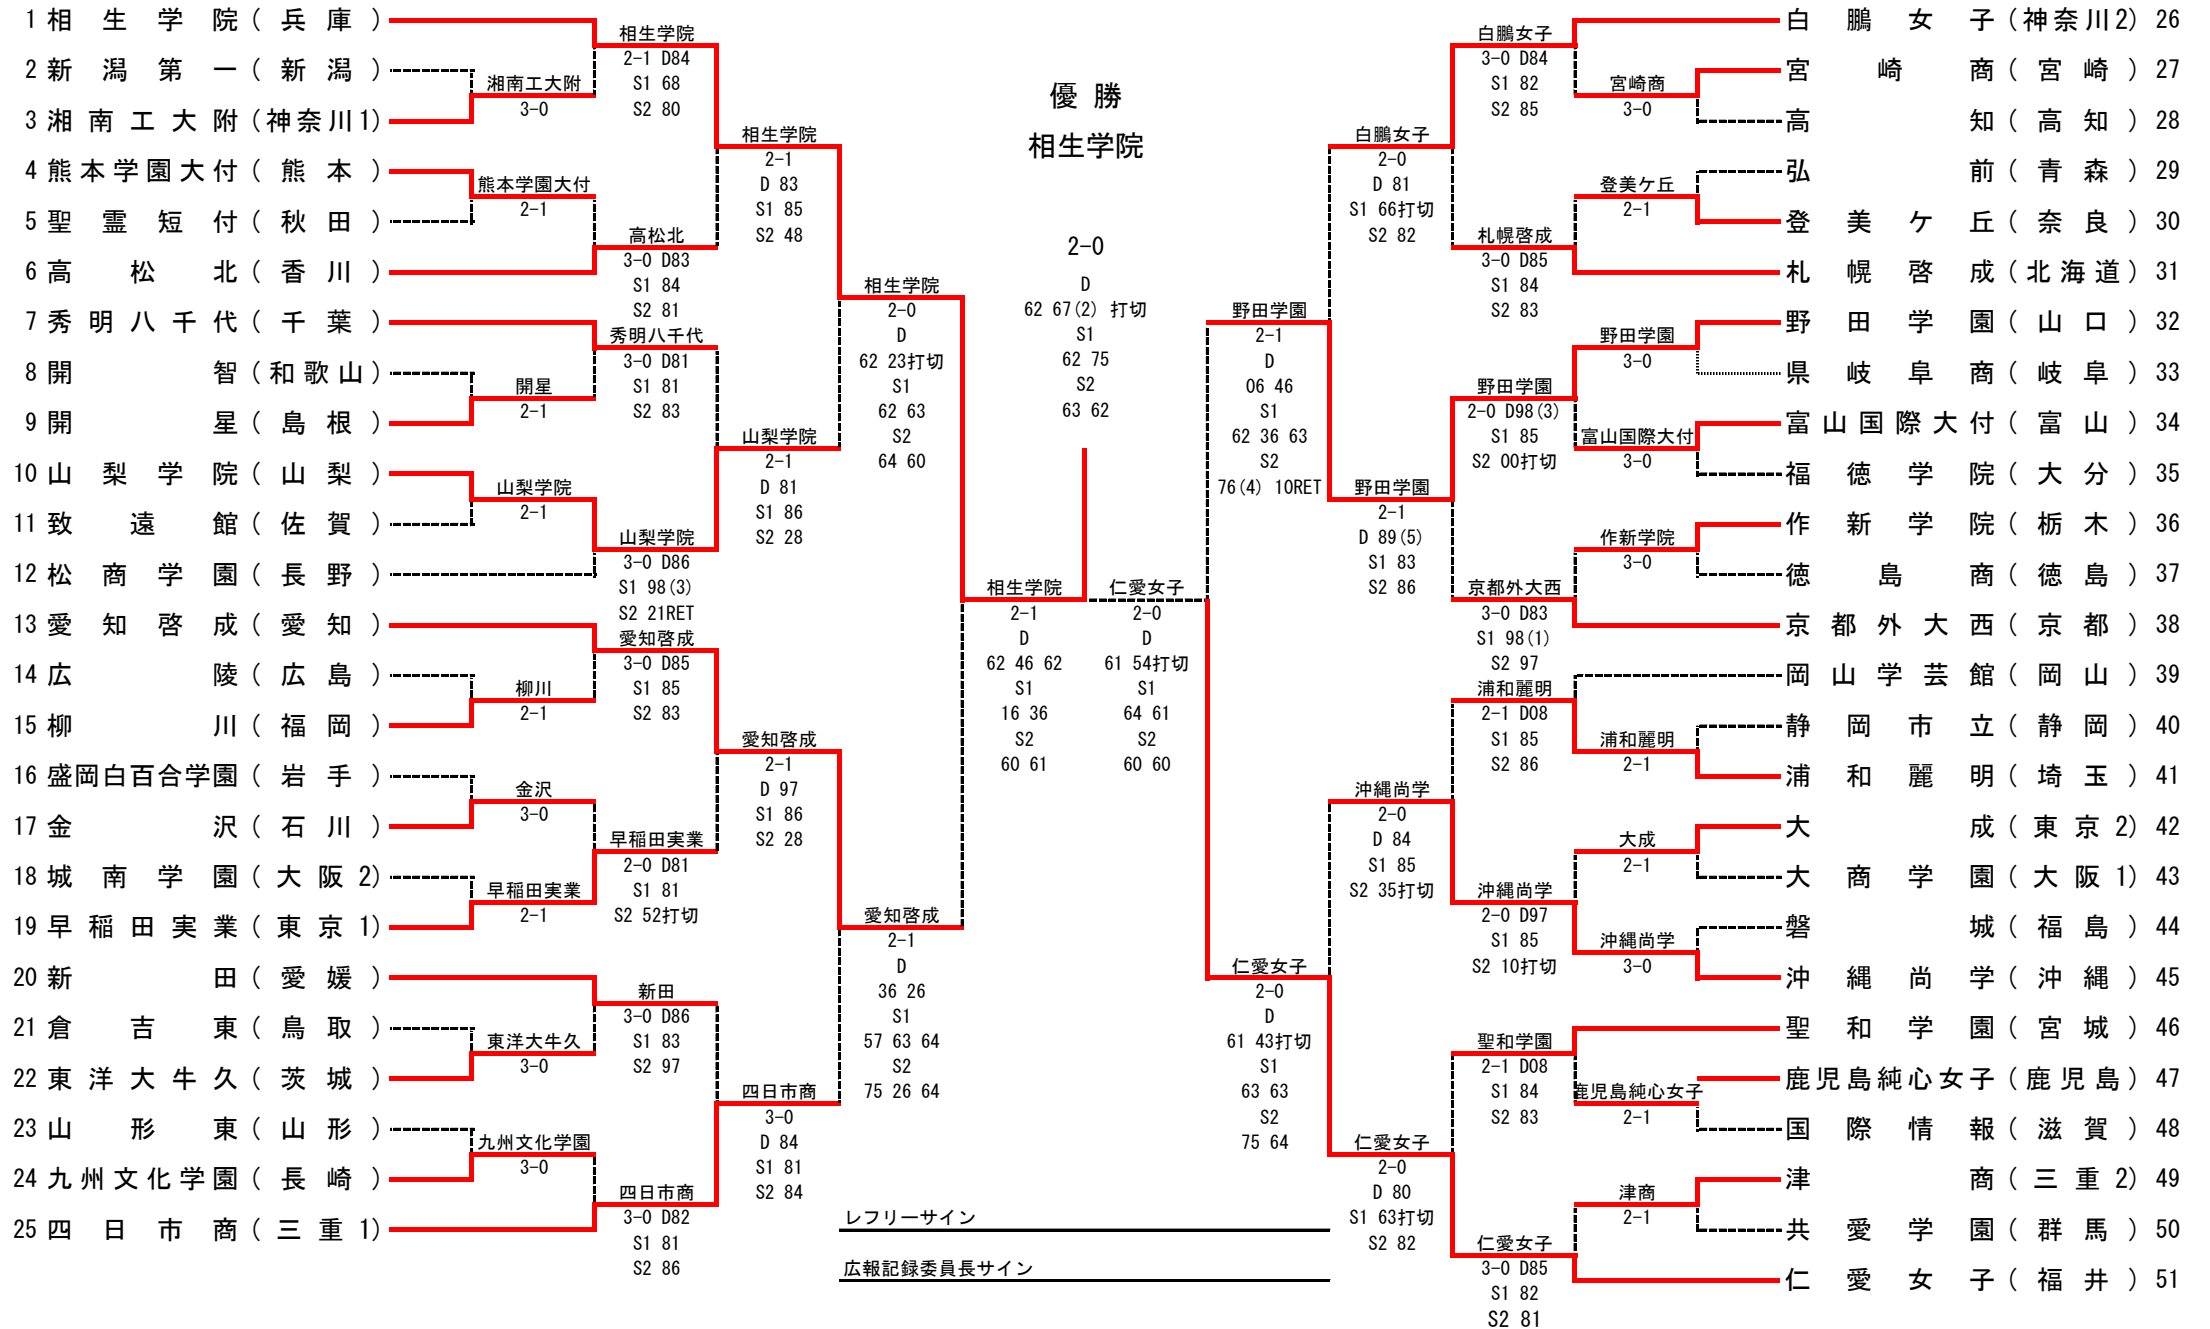

■ 決勝

6R1	5	秀明八千代	2-1	早稲田実業	45
D		鈴木 陸翔 ② 加藤 潤 ③	16 46	藤岡 凌大 ② 増田 健吾 ③	
S1		白石 光 ③	75 76(2)	丹下 将太 ③	
S2		坂川 広樹 ③	62 62	渡部 将伍 ③	

レフェリーサイン:

広報記録委員長サイン:

■女子団体戦

第75回全国高等学校対抗テニス大会

平成30年度全国高等学校総合体育大会(テニス競技)

女子団体戦 対戦記録表