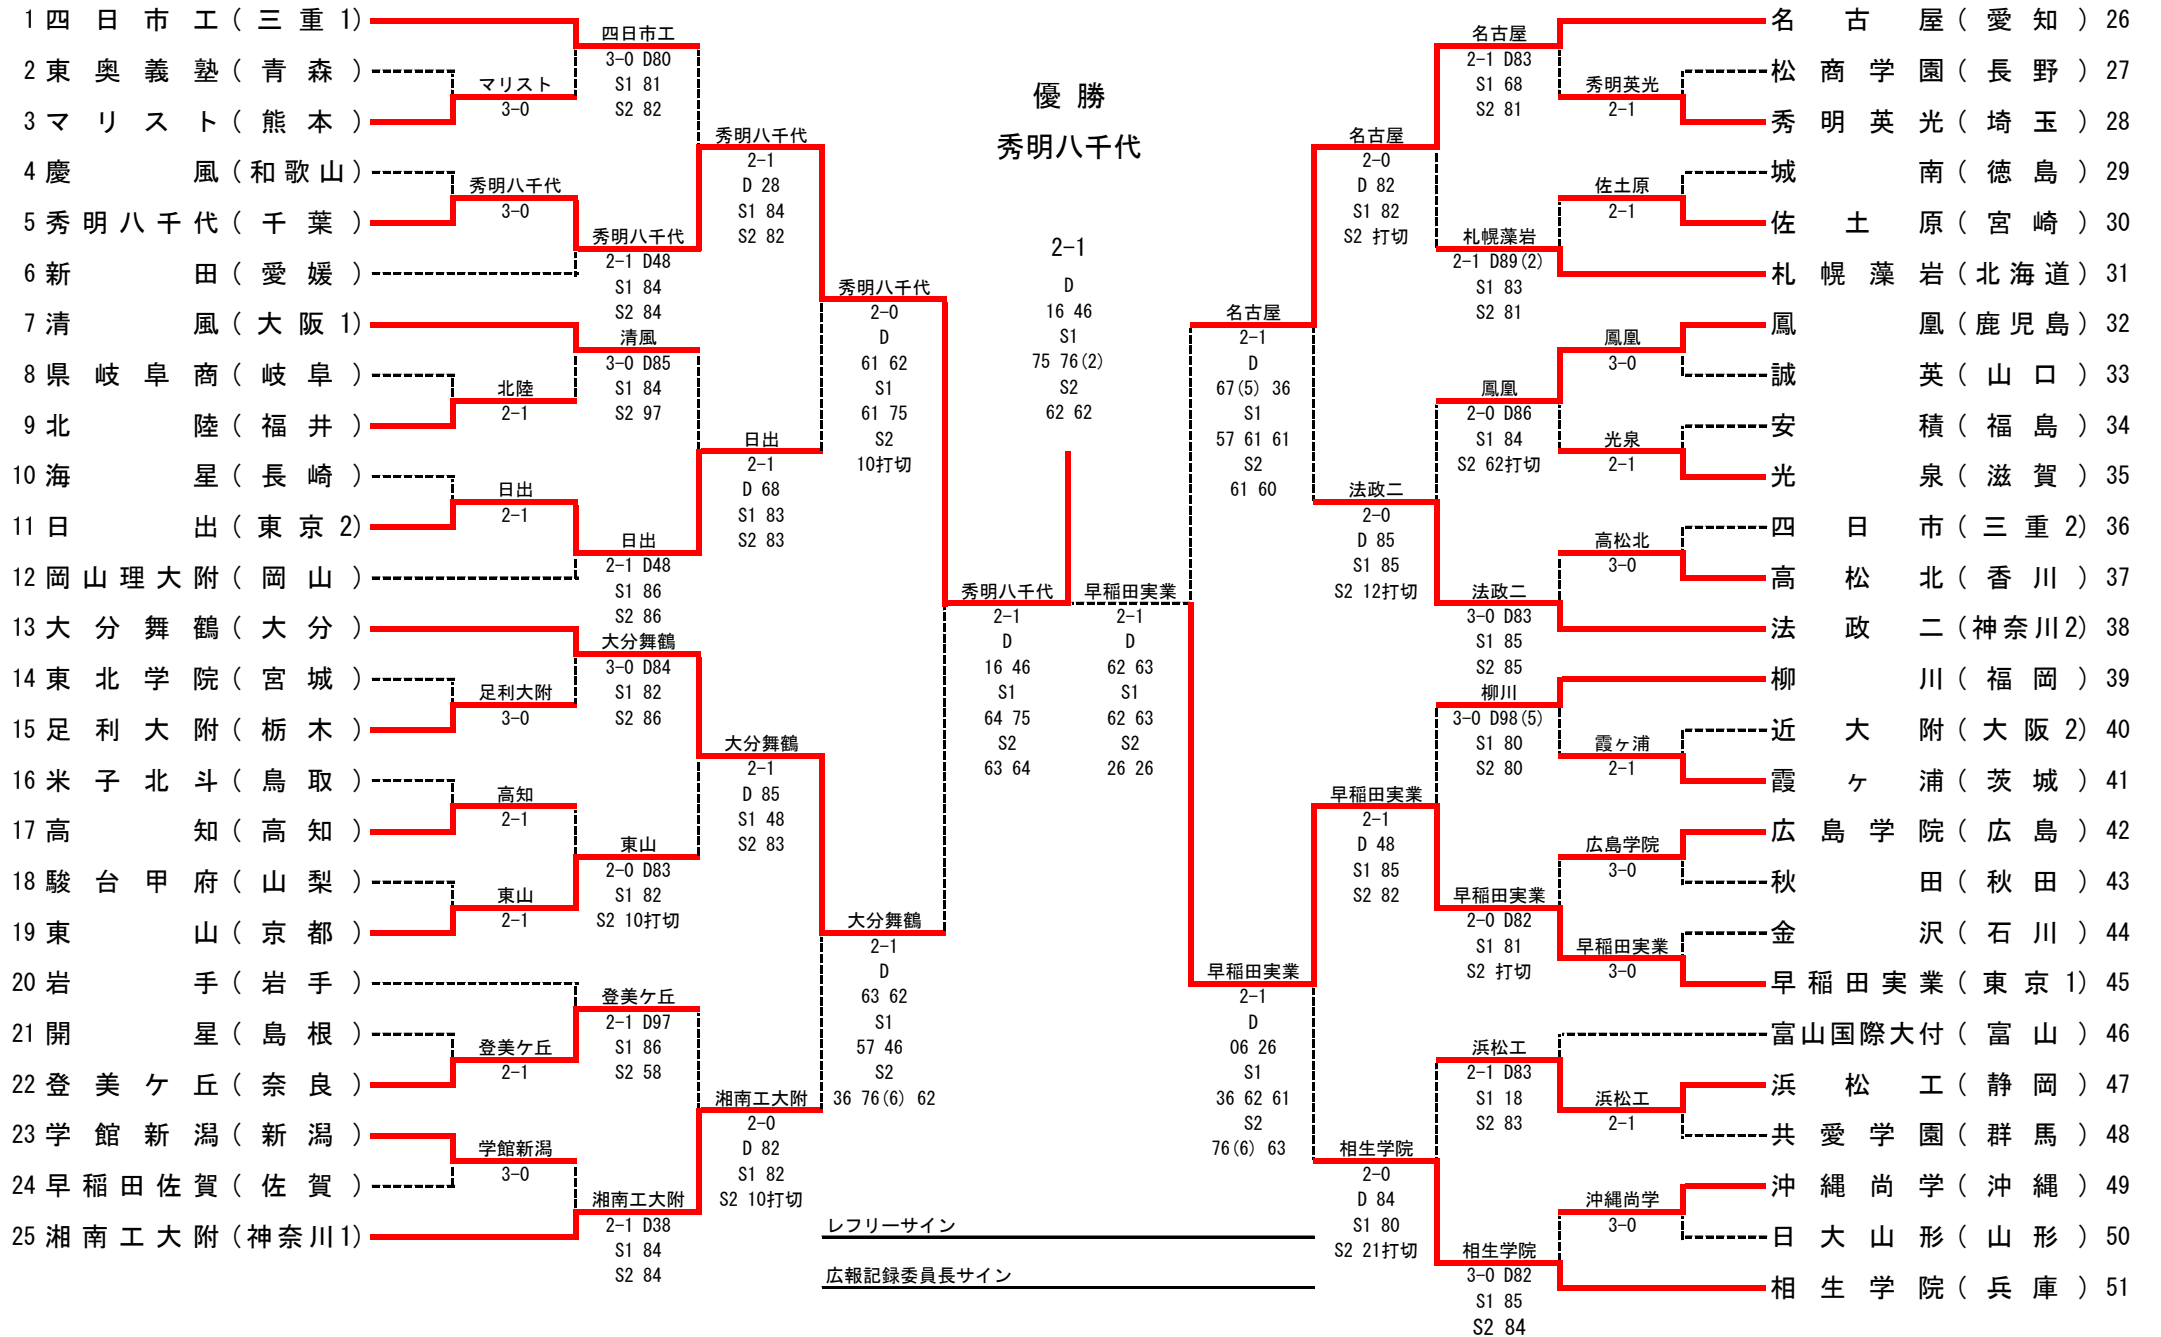

男子団体戦

第75回全国高等学校対抗テニス大会

平成30年度全国高等学校総合体育大会(テニス競技)

男子団体戦 対戦記録表

■ 1 回 戦

1R1	3	マリスト	3-0	東奥義塾	2
D		泊 優太 ② 三牧 亮介 ②	84	高橋 昂大 ③ 齊藤 聖 ③	
S1		山田 大誓 ②	81	三上 未来 ③	
S2		宮本 汰一 ②	81	両角 慎太郎 ③	

1R2	5	秀明八千代	3-0	慶風	4
D		鈴木 陸翔 ② 加藤 潤 ③	85	冷水 悠人 ② 成瀬 生 ③	
S1		白石 光 ③	83	高橋 樹 ③	
S2		坂川 広樹 ③	81	青木 翔太郎 ③	