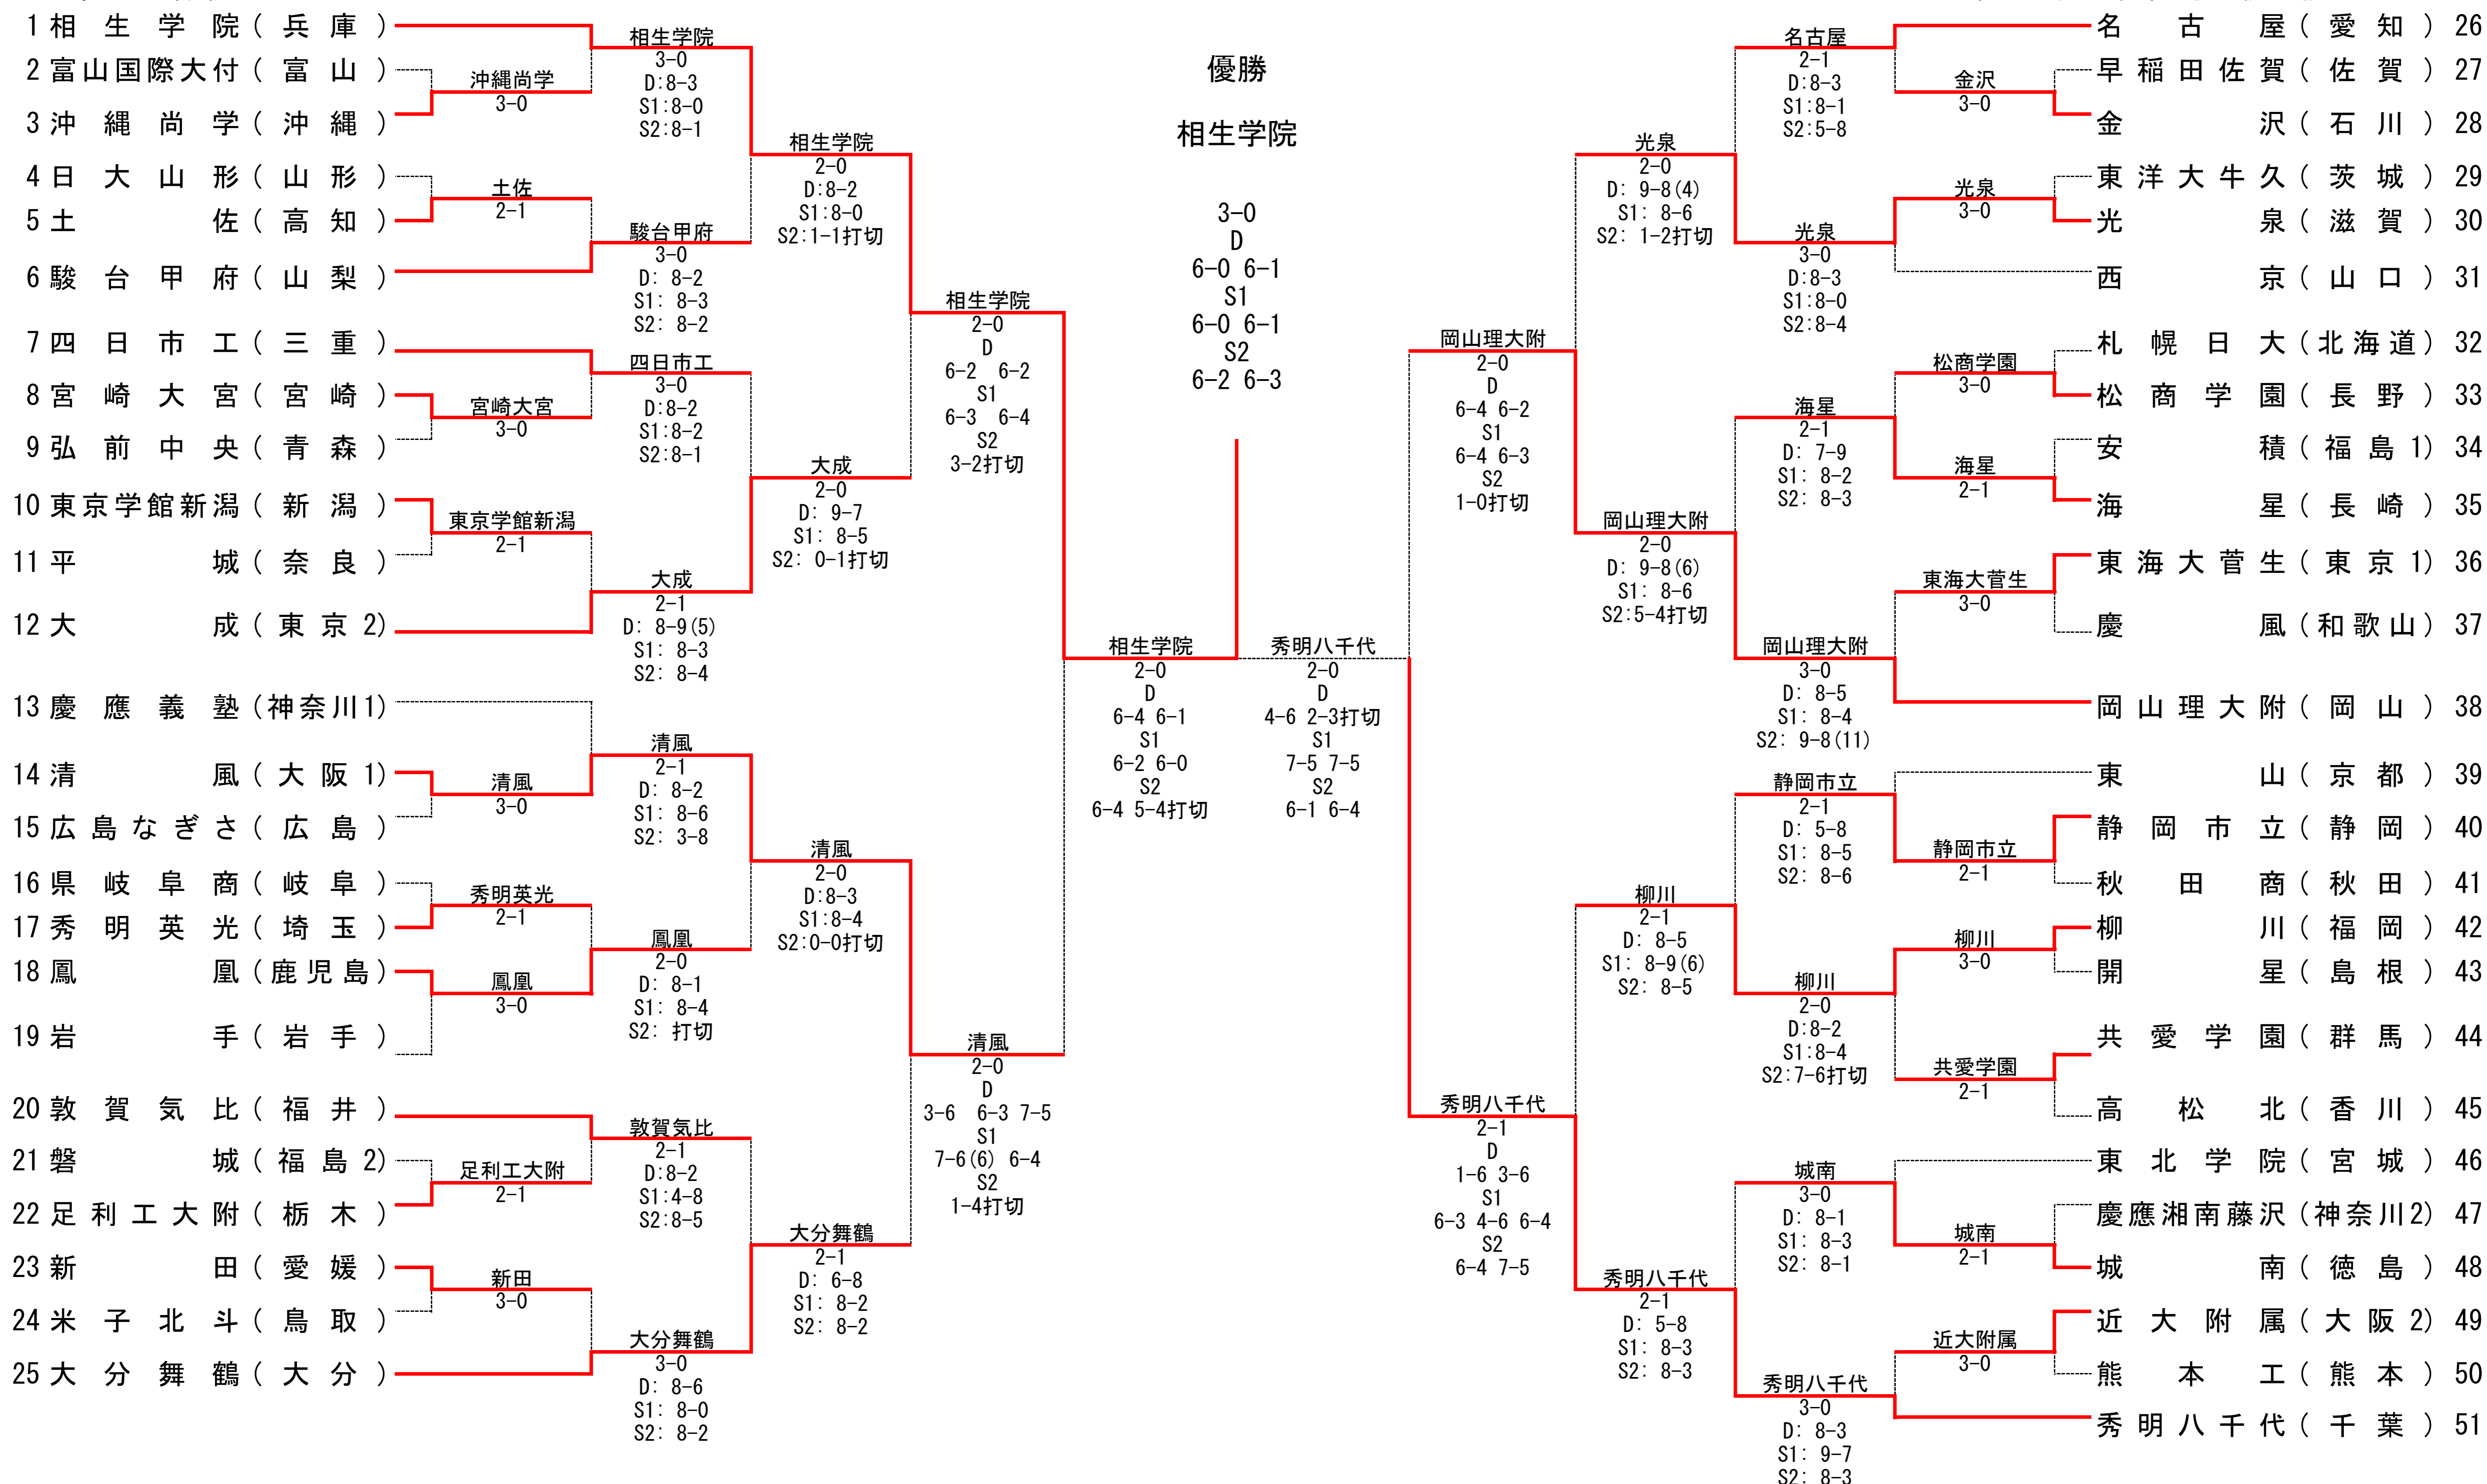

平成29年度全国高等学校 総合体育大会(テニス競技)

第74回全国高等学校対抗テニス大会

男子団体戦