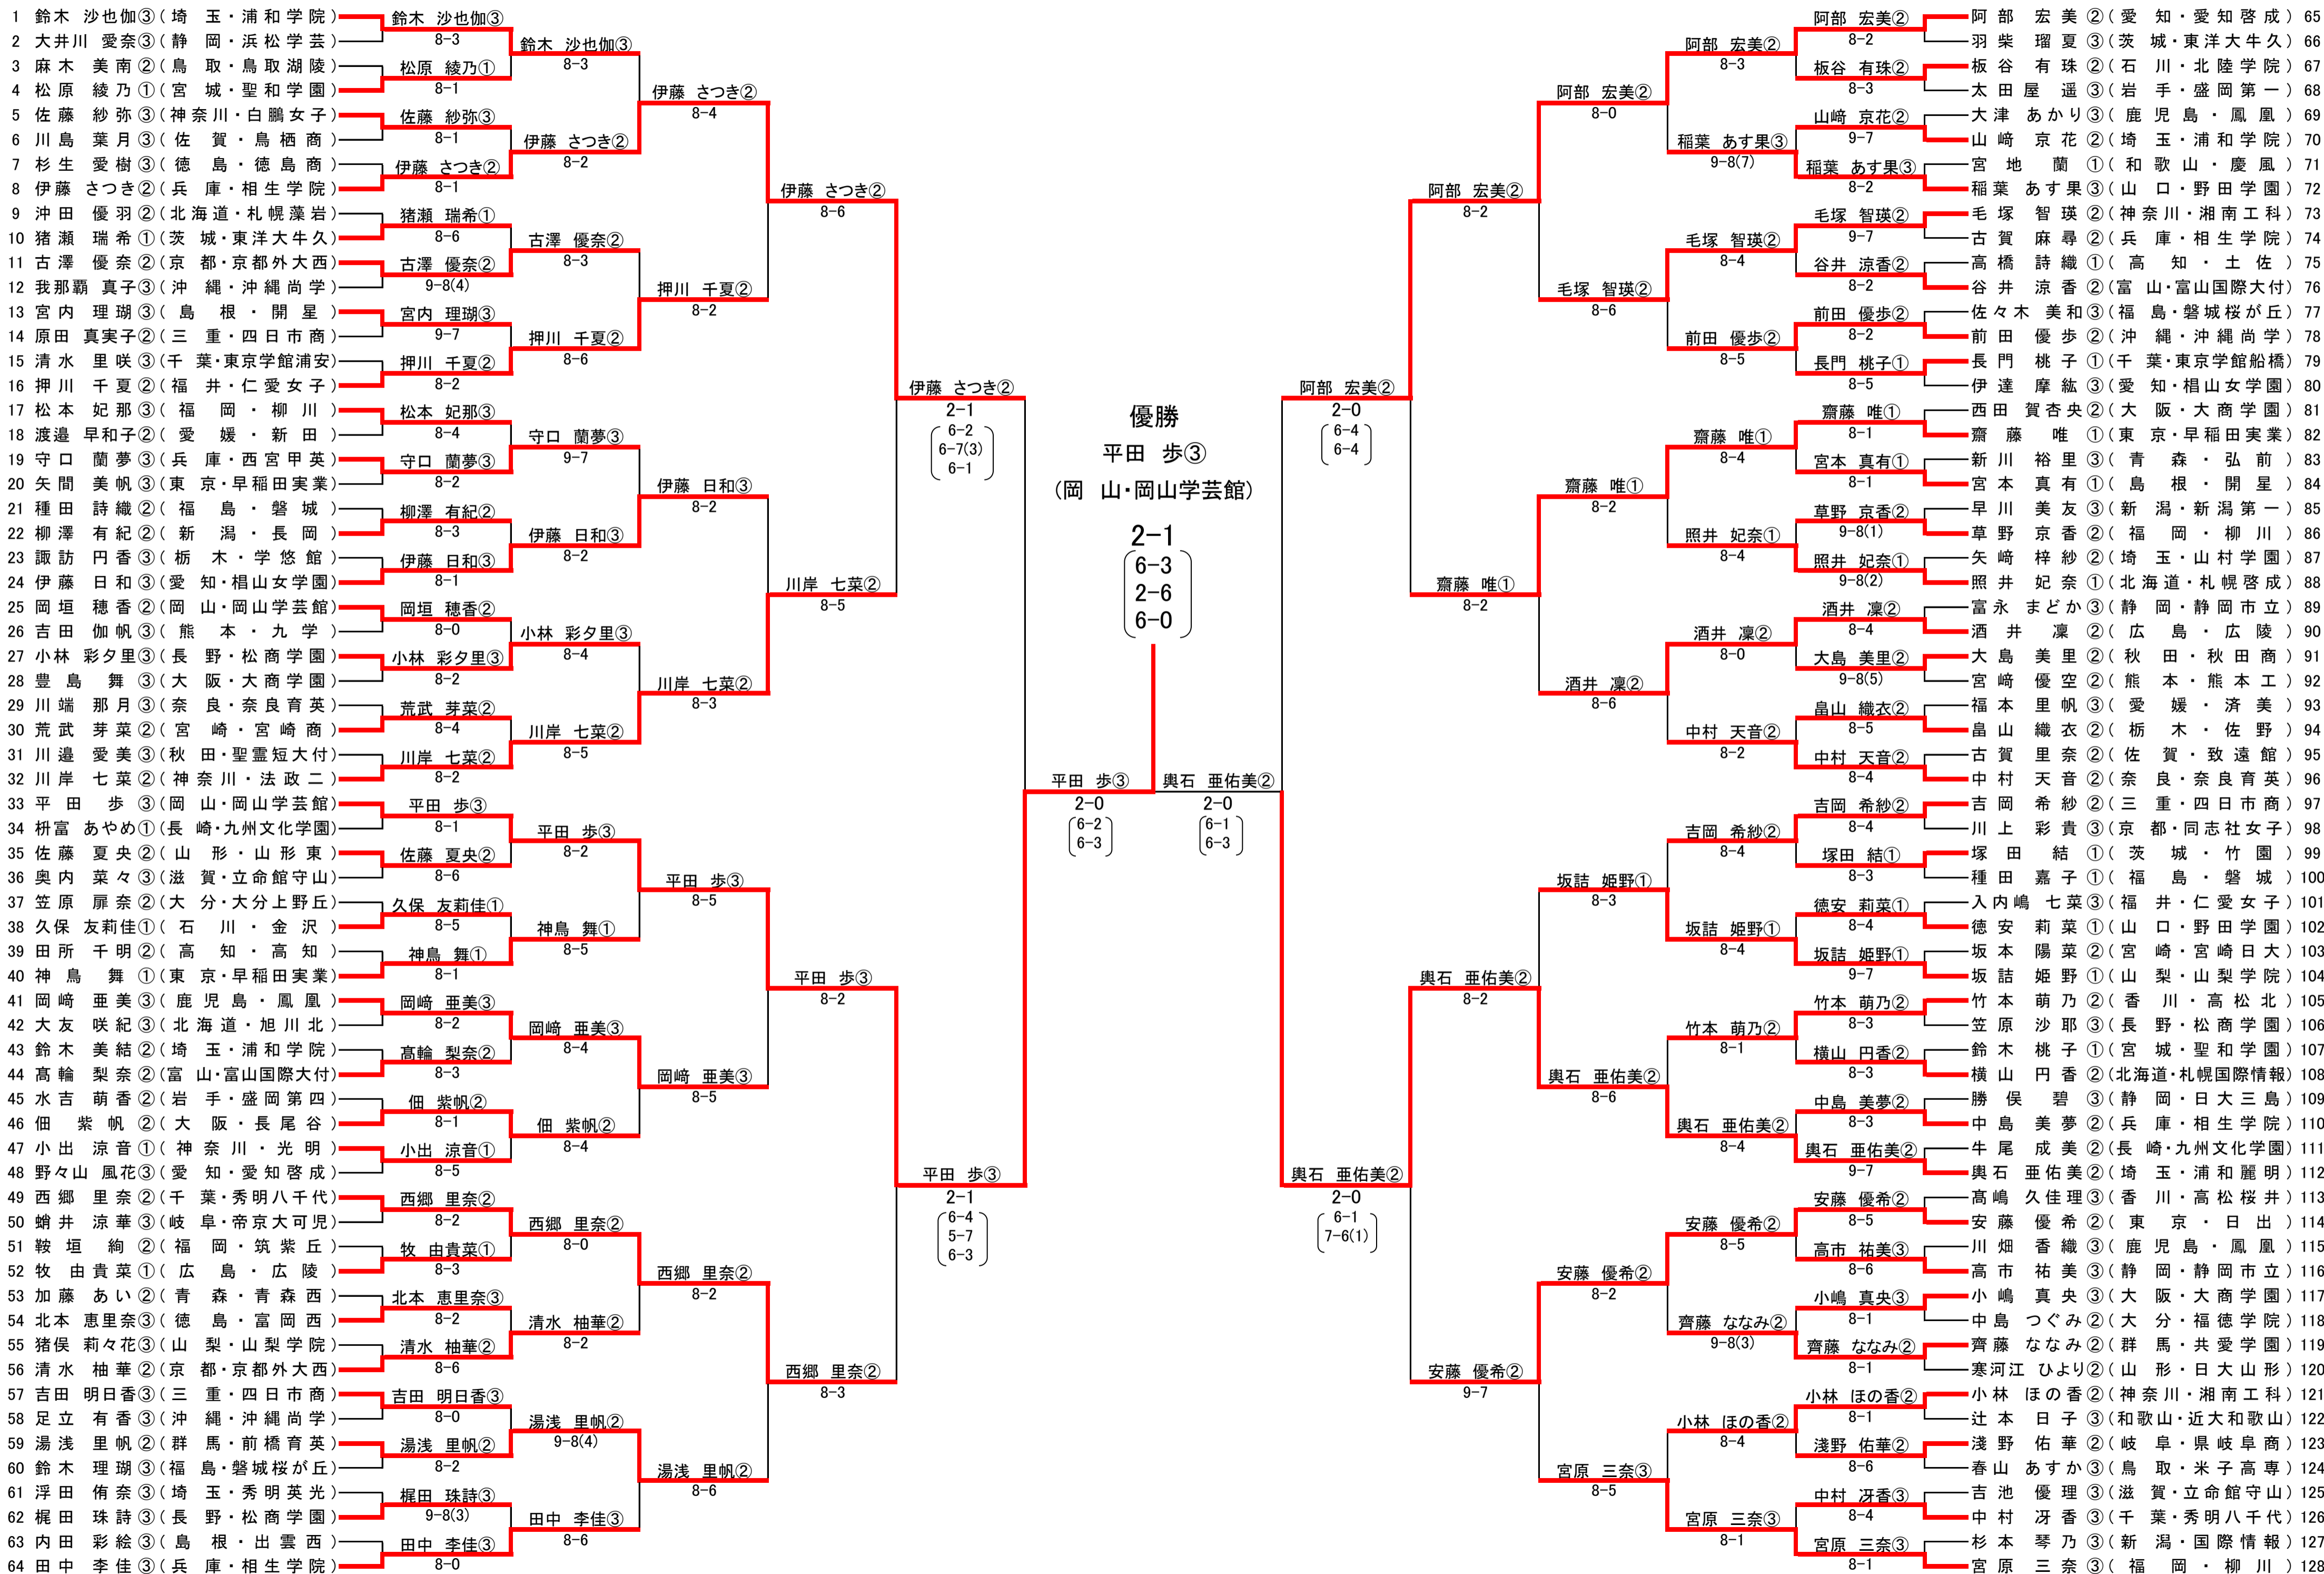

第107回全国高等学校テニス選手権大会

総合体育大会 (テニス競技)

平成29年度全国高等学校

女子シングルス

女子ダブルス