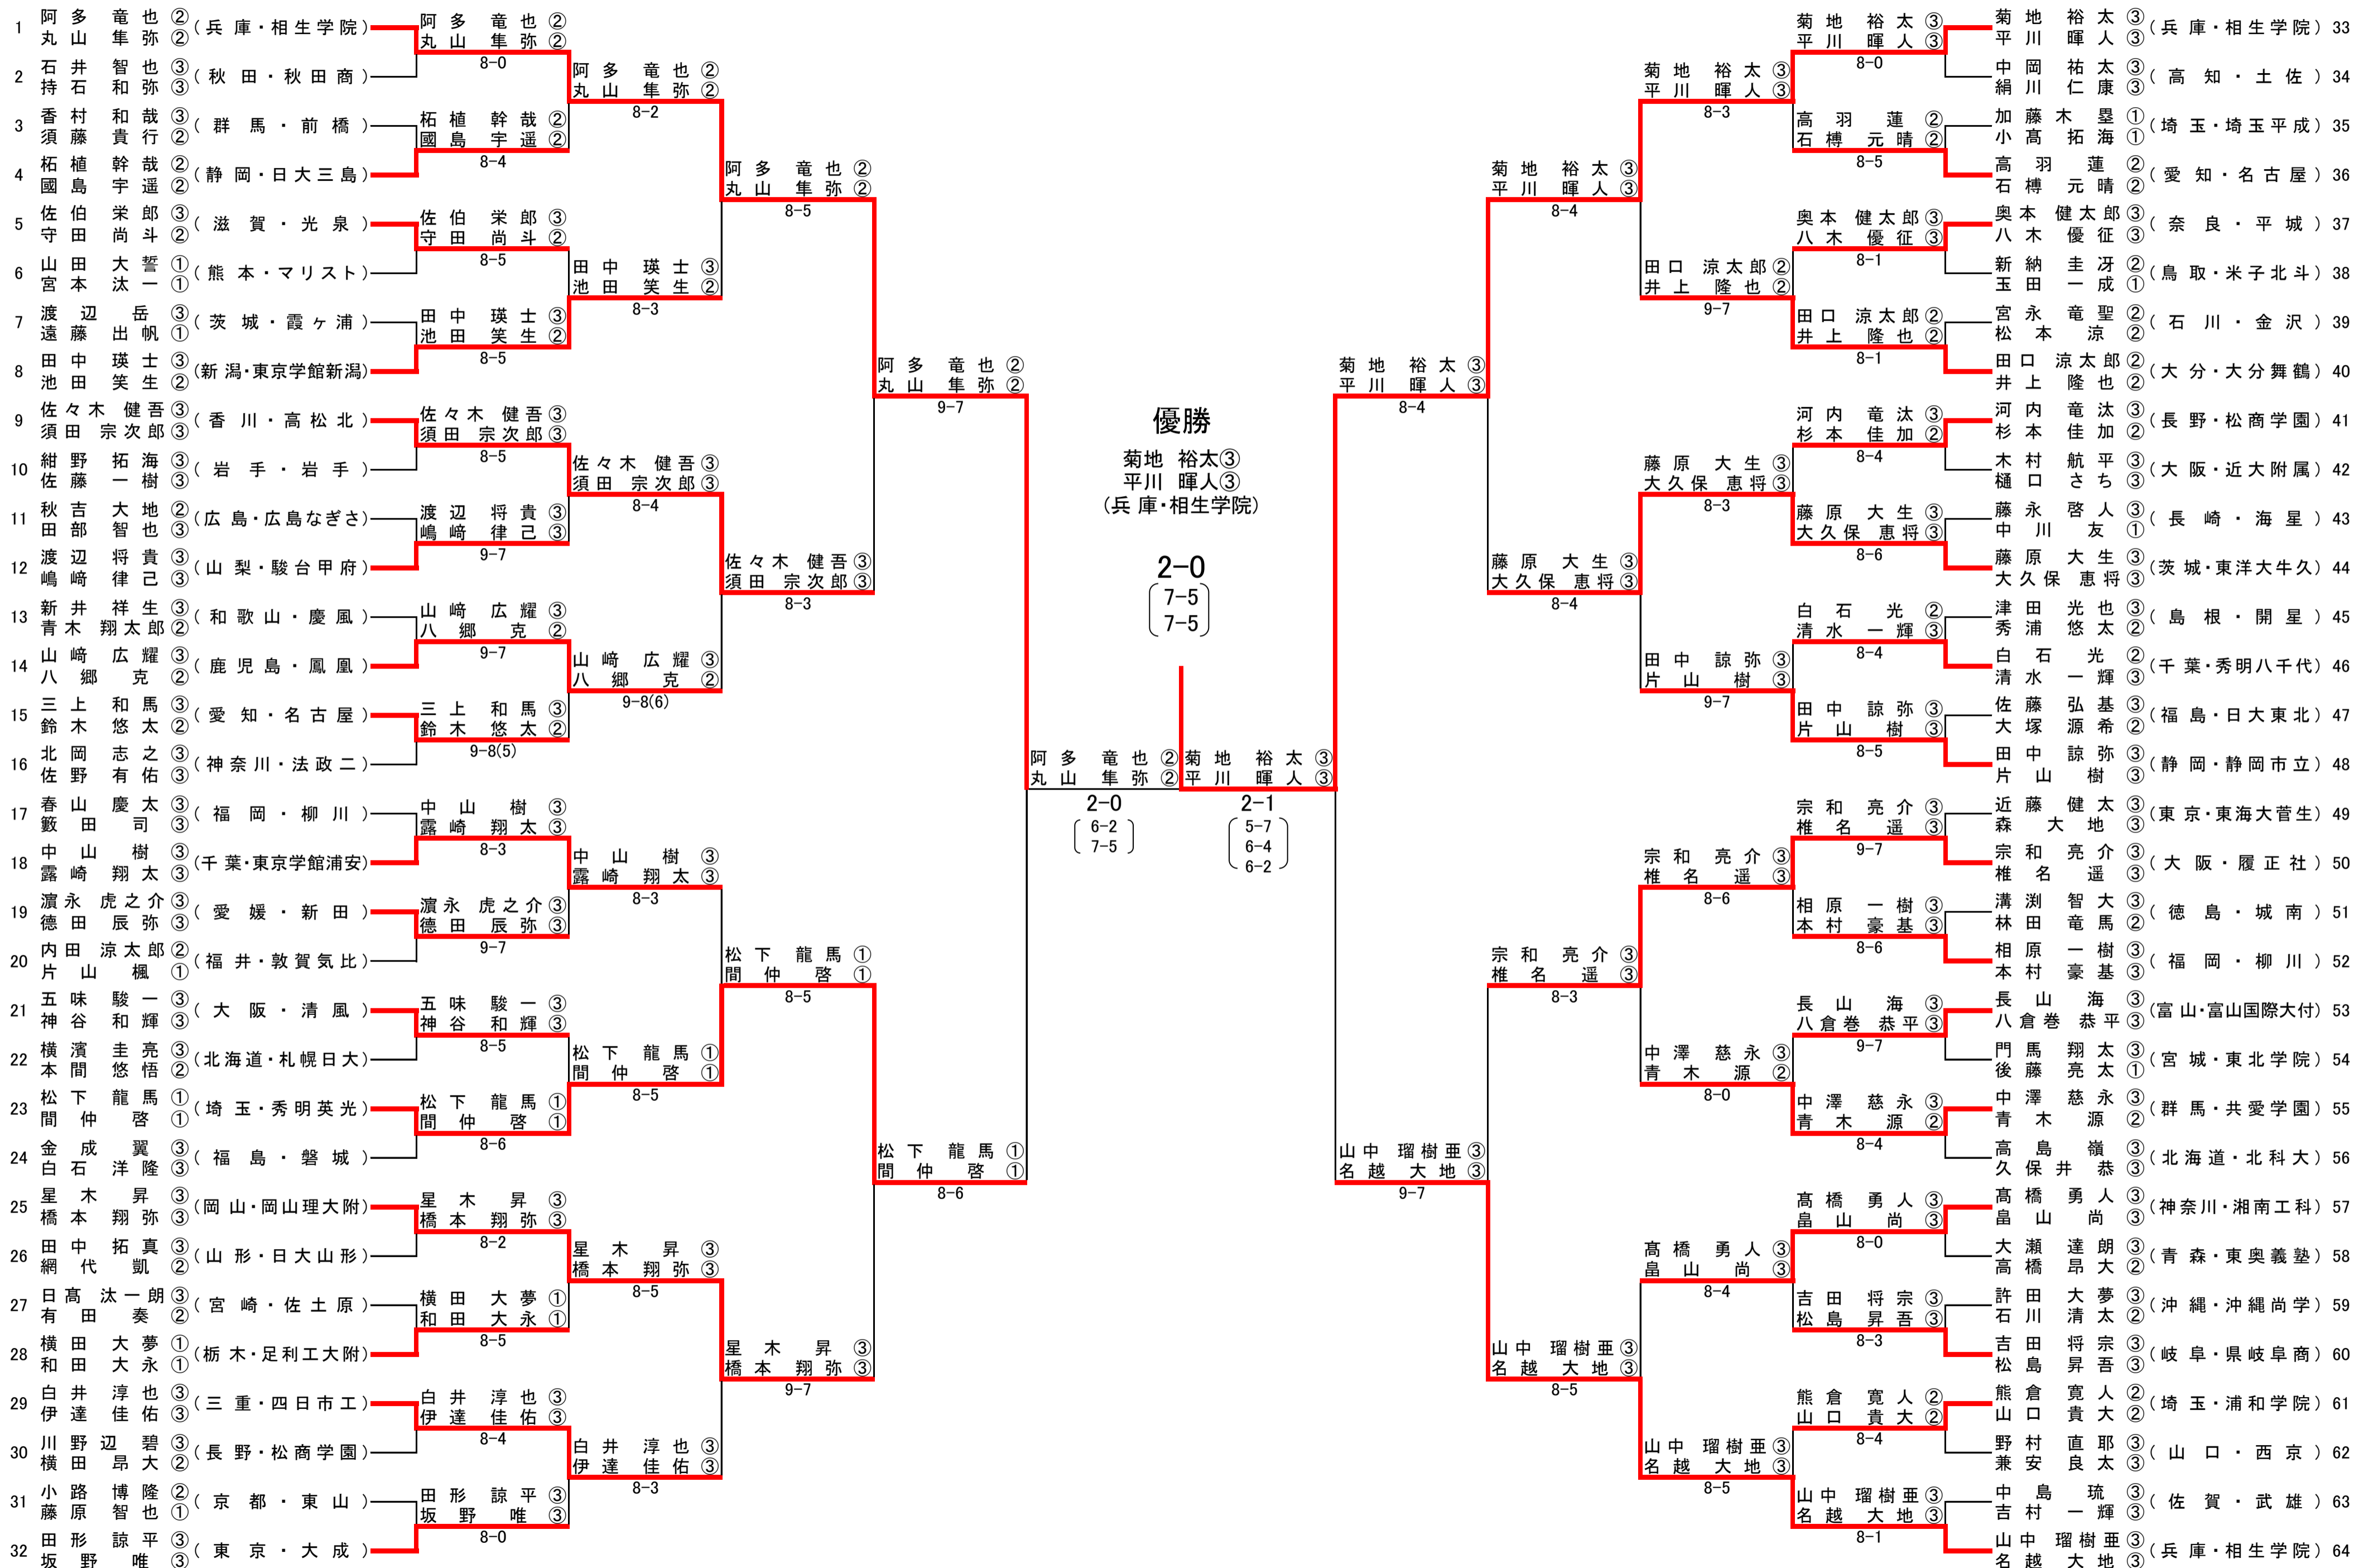

第107回全国高等学校テニス選手権大会

総合体育大会 (テニス競技)

平成29年度全国高等学校

女子シングルス

女子ダブルス