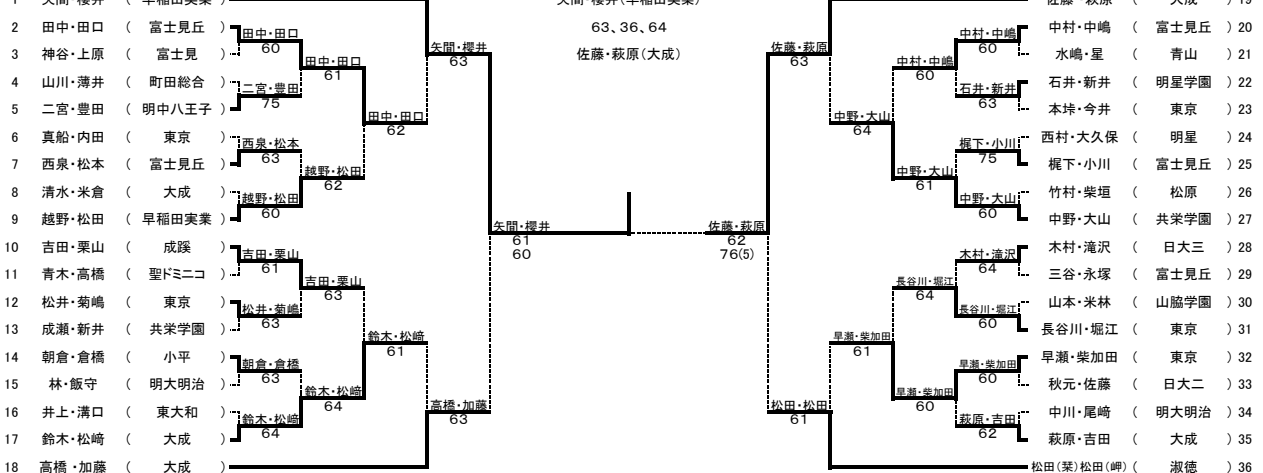

平成28年度第55回東京都高等学校新人テニス選手権大会

出場数 男子 シングルス 1290名 ダブルス 892組
 女子 シングルス 1219名 ダブルス 864組
 期 日 9月11日、18日、19日、22日、25日 10月2日、9日、10日、16日、23日

女子シングルス

- 1 矢間 美帆 (早稲田実業) 9 朝倉 夕佳 (小平)
- 2 早瀬 日菜乃 (東京) 10 朝倉 南 (中大附)
- 3 萩原 花帆 (大成) 11 吉田 有沙 (大成)
- 4 二宮 未歩 (明中八王子) 12 萩野 美咲 (八王子実践)
- 5 西村 乃亜 (明星) 13 朝倉 南 (中大附)
- 6 萩原 千夏 (大成) 14 堀江 結衣 (東京)
- 7 田邊 優里 (狛江) 15 松本 汐夏 (富士見丘)
- 8 柴谷 実奈 (お茶の水女子) 16 黒子 亜美 (錦城)
- 優勝 17 石島 和香 (田園調布学園) 18 川原 舞 (学習院女子)
- 優勝 19 成瀬 優美 (共栄学園) 20 木村 羽瑠菜 (日大三)
- 優勝 21 萩原 直 (富士) 22 梶下 美空 (富士見丘)
- 優勝 23 河野 友里恵 (東京) 24 田中 陽子 (富士見丘)
- 優勝 25 松田 菜 (淑徳) 26 原 美咲 (東大和)
- 優勝 27 中島 彩花 (成蹊) 28 田口 舞 (富士見丘)
- 優勝 29 大園 紗楽 (日大三) 30 森谷 夏帆 (第五商業)
- 優勝 31 竹村 美咲 (松原) 32 栗山 朋子 (成蹊)
- 優勝 33 奥澤 真央 (田園調布双葉) 34 上原 瑠莉 (富士見中学)
- 優勝 35 水嶋 玲奈 (青山) 36 佐藤 朱里 (大成)

女子ダブルス

- 1 矢間・櫻井 (早稲田実業) 5 吉田・栗山 (成蹊)
- 2 松田(菜)・松田(岬) (淑徳) 6 中野・大山 (共栄学園)
- 3 佐藤・萩原 (大成) 7 木村・滝沢 (日大三)
- 4 高橋・加藤 (大成) 8 越野・松田 (早稲田実業)
- 優勝 9 佐藤・萩原 (大成) 10 矢間・櫻井 (早稲田実業)
- 優勝 11 佐藤・萩原 (大成) 12 佐藤・萩原 (大成)
- 優勝 13 佐藤・萩原 (大成) 14 佐藤・萩原 (大成)
- 優勝 15 佐藤・萩原 (大成) 16 佐藤・萩原 (大成)
- 優勝 17 佐藤・萩原 (大成) 18 佐藤・萩原 (大成)
- 東京都高等学校体育連盟テニス専門部
平成28年10月23日