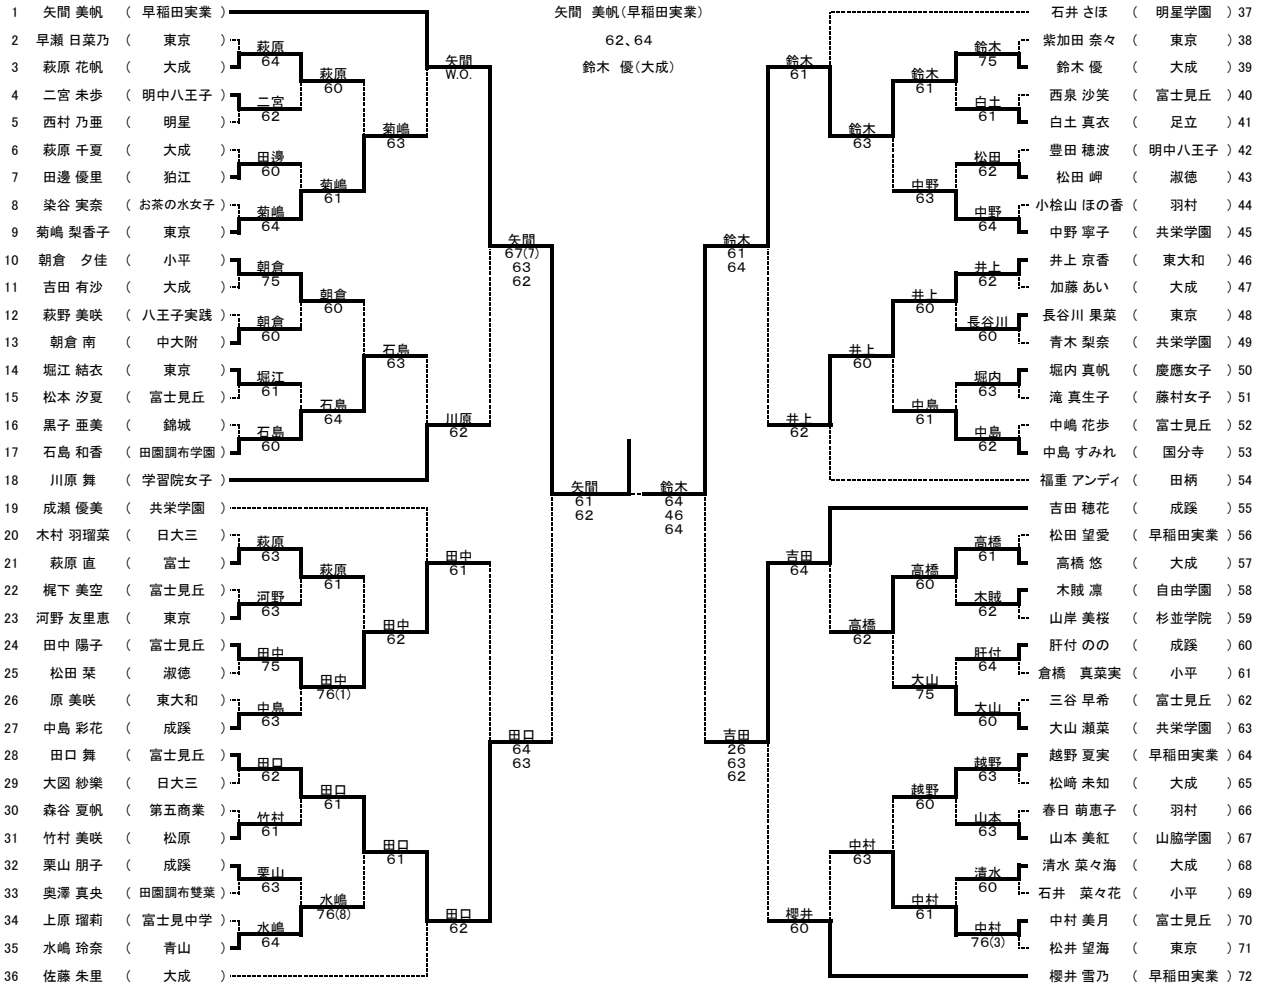

平成28年度第55回東京都高等学校新人テニス選手権大会

出場数 男子 シングルス 1290名 ダブルス 892組
 女子 シングルス 1219名 ダブルス 864組
 期 日 9月11日、18日、19日、22日、25日 10月2日、9日、10日、16日、23日

女子シングルス

- 1 矢間 美帆 (早稲田実業) 9 朝倉 夕佳 (小平)
- 2 早瀬 日菜乃 (東京) 10 朝倉 南 (中大附)
- 3 萩原 花帆 (大成) 11 吉田 有沙 (大成)
- 4 二宮 未歩 (明中八王子) 12 萩野 美咲 (八王子実践)
- 5 西村 乃亜 (明星) 13 朝倉 南 (中大附)
- 6 萩原 千夏 (大成) 14 堀江 結衣 (東京)
- 7 田邊 優里 (狛江) 15 松本 汐夏 (富士見丘)
- 8 柴谷 実奈 (お茶の水女子) 16 黒子 亜美 (錦城)
- 優勝 17 石島 和香 (田園調布学園) 18 川原 舞 (学習院女子)
- 優勝 19 成瀬 優美 (共栄学園) 20 木村 羽瑠菜 (日大三)
- 優勝 21 萩原 直 (富士) 22 梶下 美空 (富士見丘)
- 優勝 23 河野 友里恵 (東京) 24 田中 陽子 (富士見丘)
- 優勝 25 松田 菜 (淑徳) 26 原 美咲 (東大和)
- 優勝 27 中島 彩花 (成蹊) 28 田口 舞 (富士見丘)
- 優勝 29 大園 紗楽 (日大三) 30 森谷 夏帆 (第五商業)
- 優勝 31 竹村 美咲 (松原) 32 栗山 朋子 (成蹊)
- 優勝 33 奥澤 真央 (田園調布双葉) 34 上原 瑠莉 (富士見中学)
- 優勝 35 水嶋 玲奈 (青山) 36 佐藤 朱里 (大成)

女子ダブルス

- 1 矢間・櫻井 (早稲田実業) 5 吉田・栗山 (成蹊)
- 2 松田(菜)・松田(岬) (淑徳) 6 中野・大山 (共栄学園)
- 3 佐藤・萩原 (大成) 7 木村・滝沢 (日大三)
- 4 高橋・加藤 (大成) 8 越野・松田 (早稲田実業)
- 優勝 9 佐藤・萩原 (大成) 10 矢間・櫻井 (早稲田実業)
- 優勝 11 佐藤・萩原 (大成) 12 佐藤・萩原 (大成)
- 優勝 13 佐藤・萩原 (大成) 14 佐藤・萩原 (大成)
- 優勝 15 佐藤・萩原 (大成) 16 佐藤・萩原 (大成)
- 優勝 17 佐藤・萩原 (大成) 18 佐藤・萩原 (大成)
- 東京都高等学校体育連盟テニス専門部
平成28年10月23日