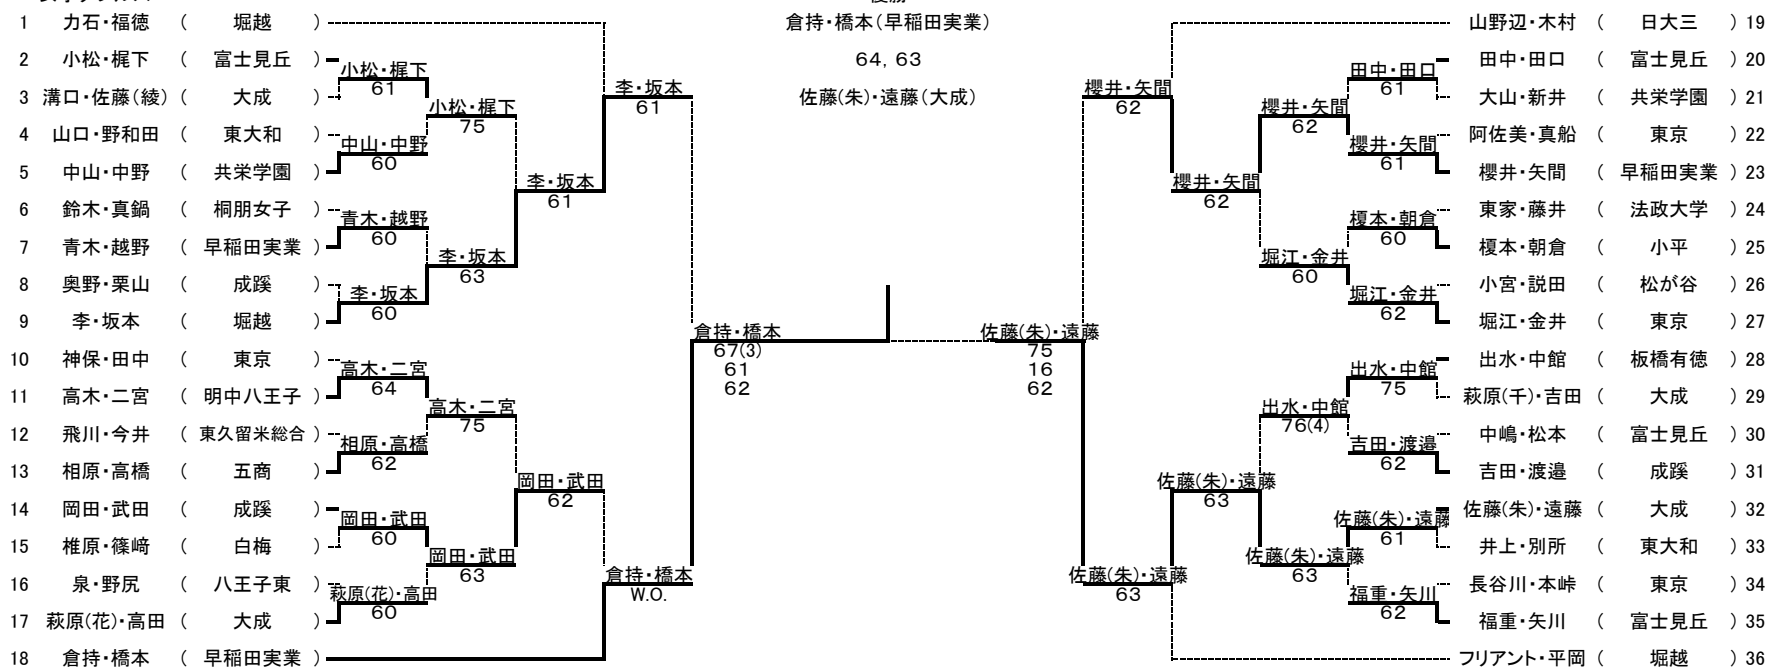

出場数 男子 シングルス 1304名 ダブルス 874組
 女子 シングルス 1235名 ダブルス 882組

期 日 平成27年9月13日、20日、21日、22日、23日、27日 10月4日、11日、12日

女子シングルス

- | | |
|-----------------|------------------|
| 1 倉持 美穂 (早稲田実業) | 9 波多野 梨花 (慶応女子) |
| 2 李 淑玲 (堀越) | 10 橋本 実結 (早稲田実業) |
| 3 竹内 菜々花 (関東一) | 11 佐藤 朱里 (大成) |
| 4 坂本 はな (堀越) | 12 櫻井 雪乃 (早稲田実業) |
| 5 小松 茉莉奈 (富士見丘) | 13 高田 陽菜子 (大成) |
| 6 力石 優衣 (堀越) | 14 吉田 穂花 (成蹊) |
| 7 福德 里彩 (堀越) | 15 萩原 花帆 (大成) |
| 8 フリアントエイミ (堀越) | 16 鈴木 霞 (桐朋女子) |

女子ダブルス

- | | |
|-----------------|----------------|
| 1 力石・福德 (堀越) | 5 神保・田中 (東京) |
| 2 フリアント・平岡 (堀越) | 6 堀江・金井 (東京) |
| 3 山野辺・木村 (日大三) | 7 出水・中館 (板橋有徳) |
| 4 倉持・橋本 (早稲田実業) | 8 李・坂本 (堀越) |