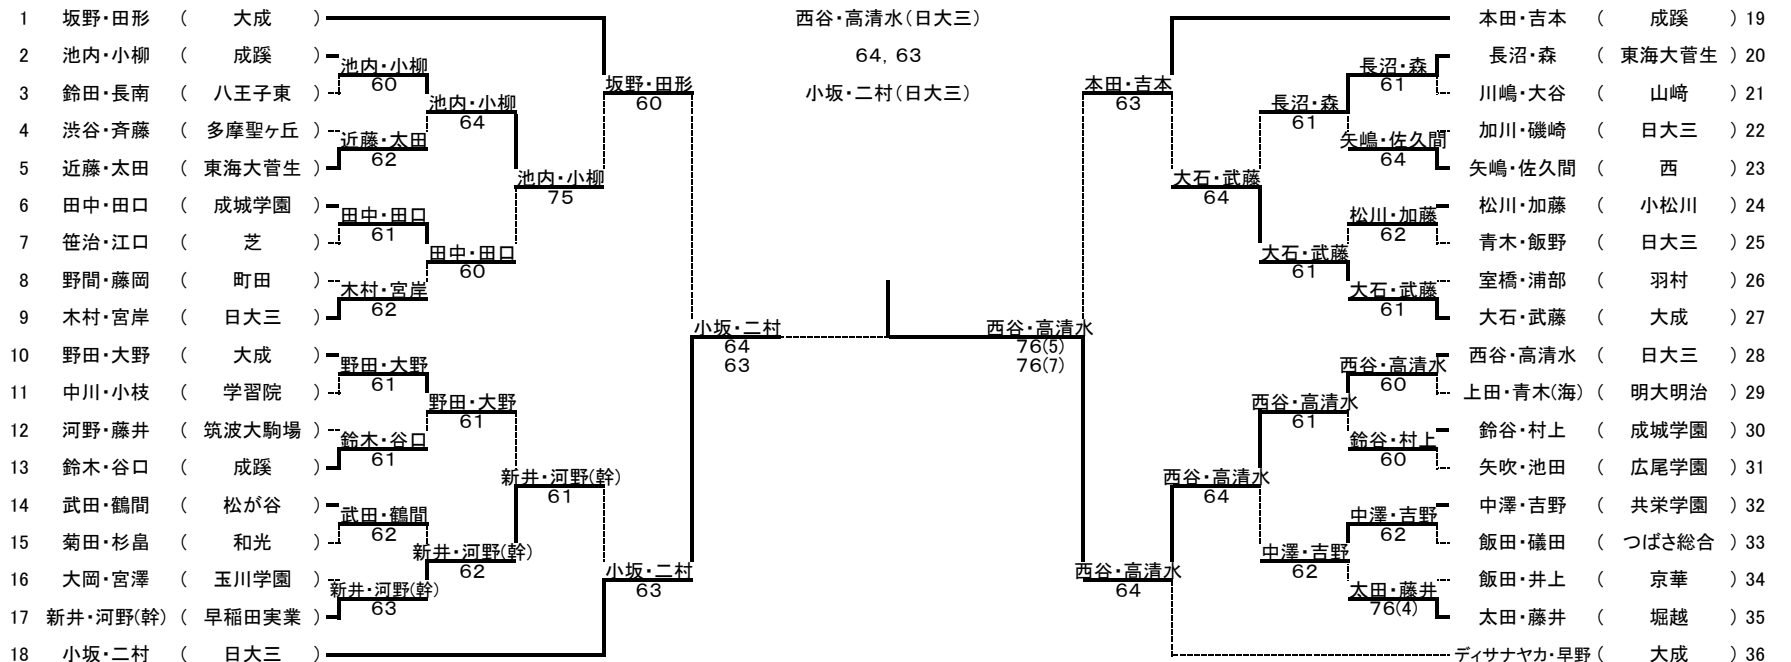

男子ダブルス

1 坂野・田形 (大成)	5 野田・大野 (大成)
2 ディサナヤカ・早野 (大成)	6 大石・武藤 (大成)
3 本田・吉本 (成蹊)	7 西谷・高清水 (日大三)
4 小坂・二村 (日大三)	8 木村・宮岸 (日大三)