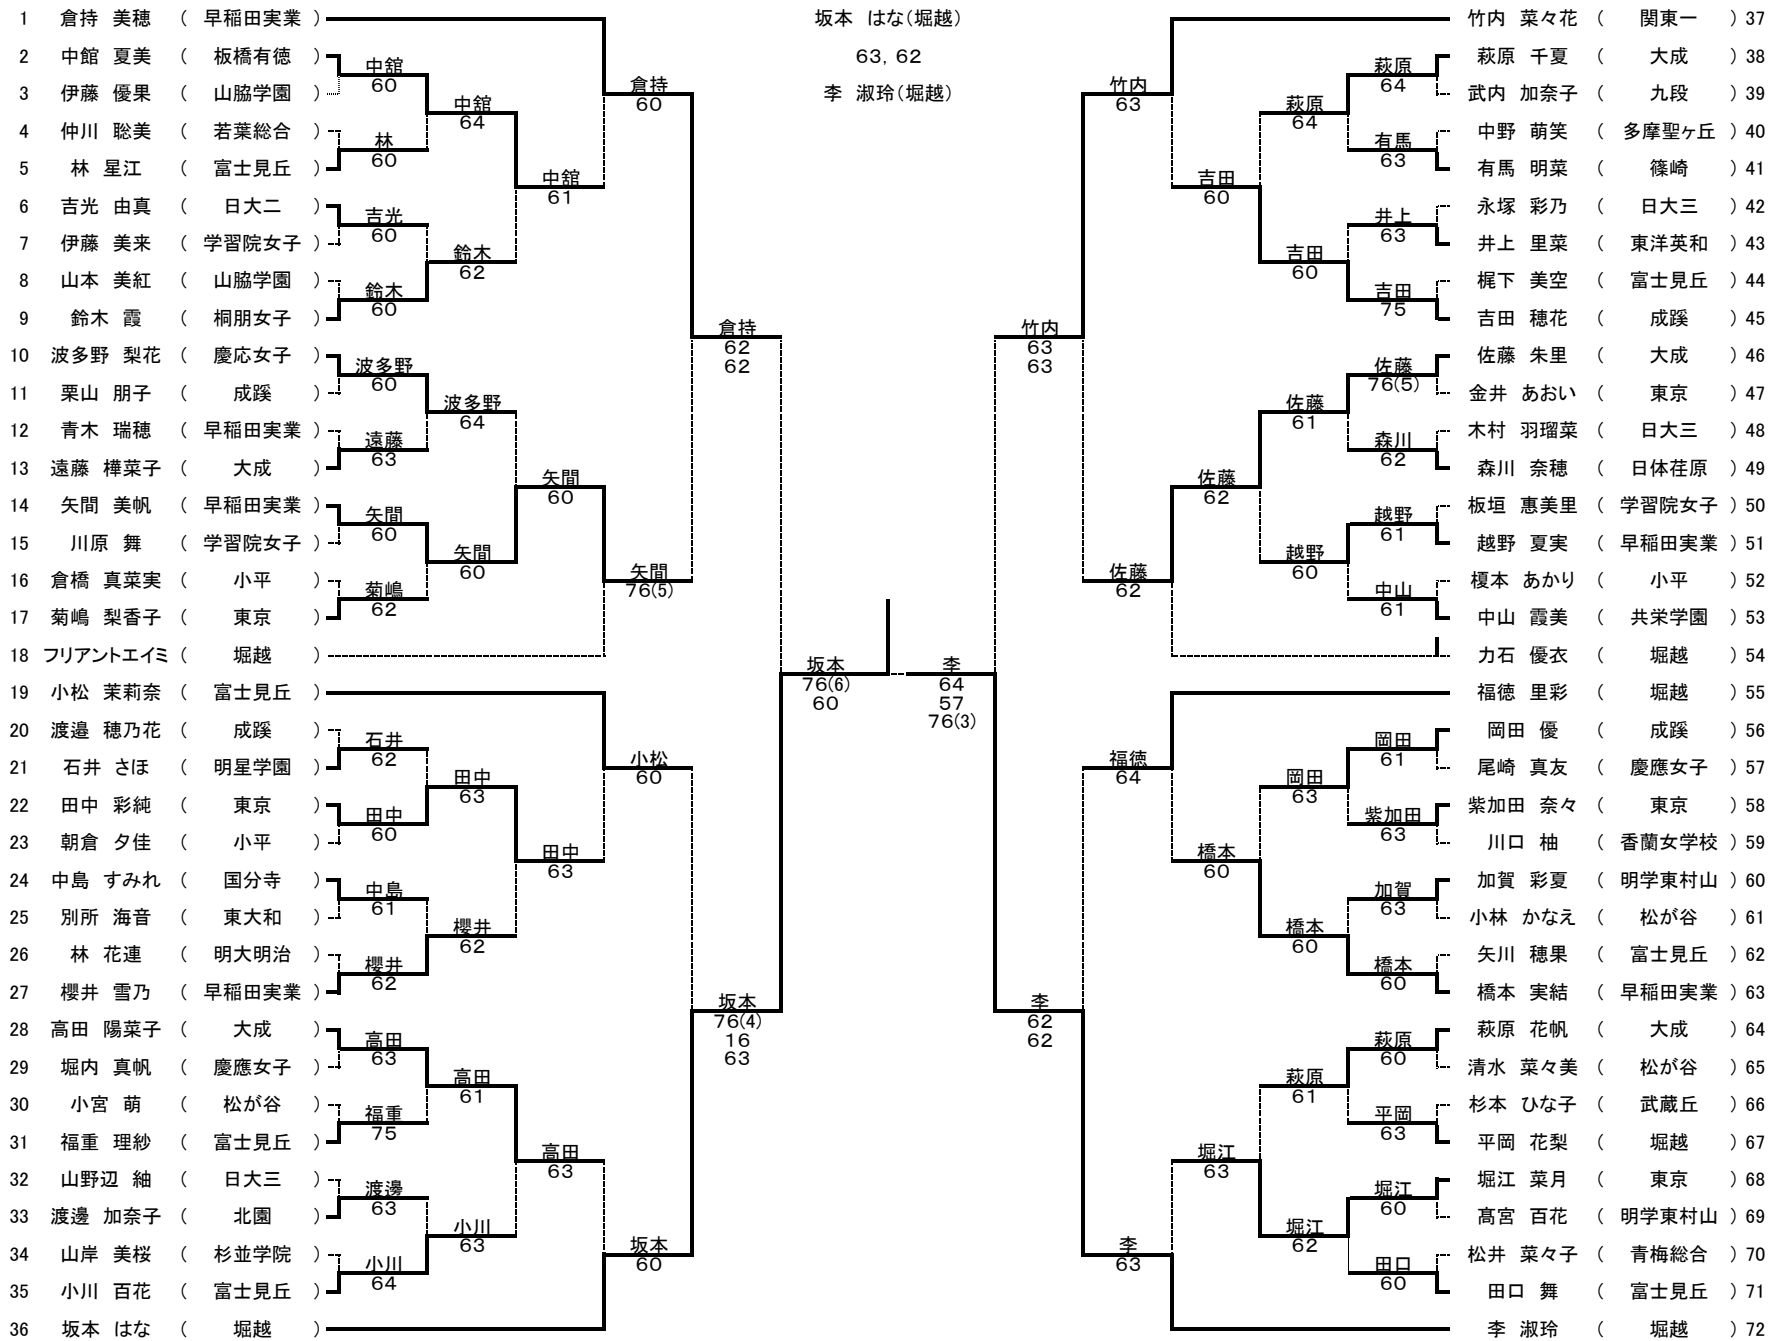

平成27年度 第54回 東京都高等学校新人テニス選手権大会

出場数 男子 シングルス 1304名 ダブルス 874組
女子 シングルス 1235名 ダブルス 882組

期 日 平成27年9月13日、20日、21日、22日、23日、27日 10月4日、11日、12日

女子シングルス

1 倉持 美穂 (早稲田実業)	9 波多野 梨花 (慶応女子)
2 李 淑玲 (堀越)	10 橋本 実結 (早稲田実業)
3 竹内 菜々花 (関東一)	11 佐藤 朱里 (大成)
4 坂本 はな (堀越)	12 櫻井 雪乃 (早稲田実業)
5 小松 茉莉奈 (富士見丘)	13 高田 陽菜子 (大成)
6 力石 優衣 (堀越)	14 吉田 穂花 (成蹊)
7 福德 里彩 (堀越)	15 萩原 花帆 (大成)
8 フリアントエイミ (堀越)	16 鈴木 霞 (桐朋女子)