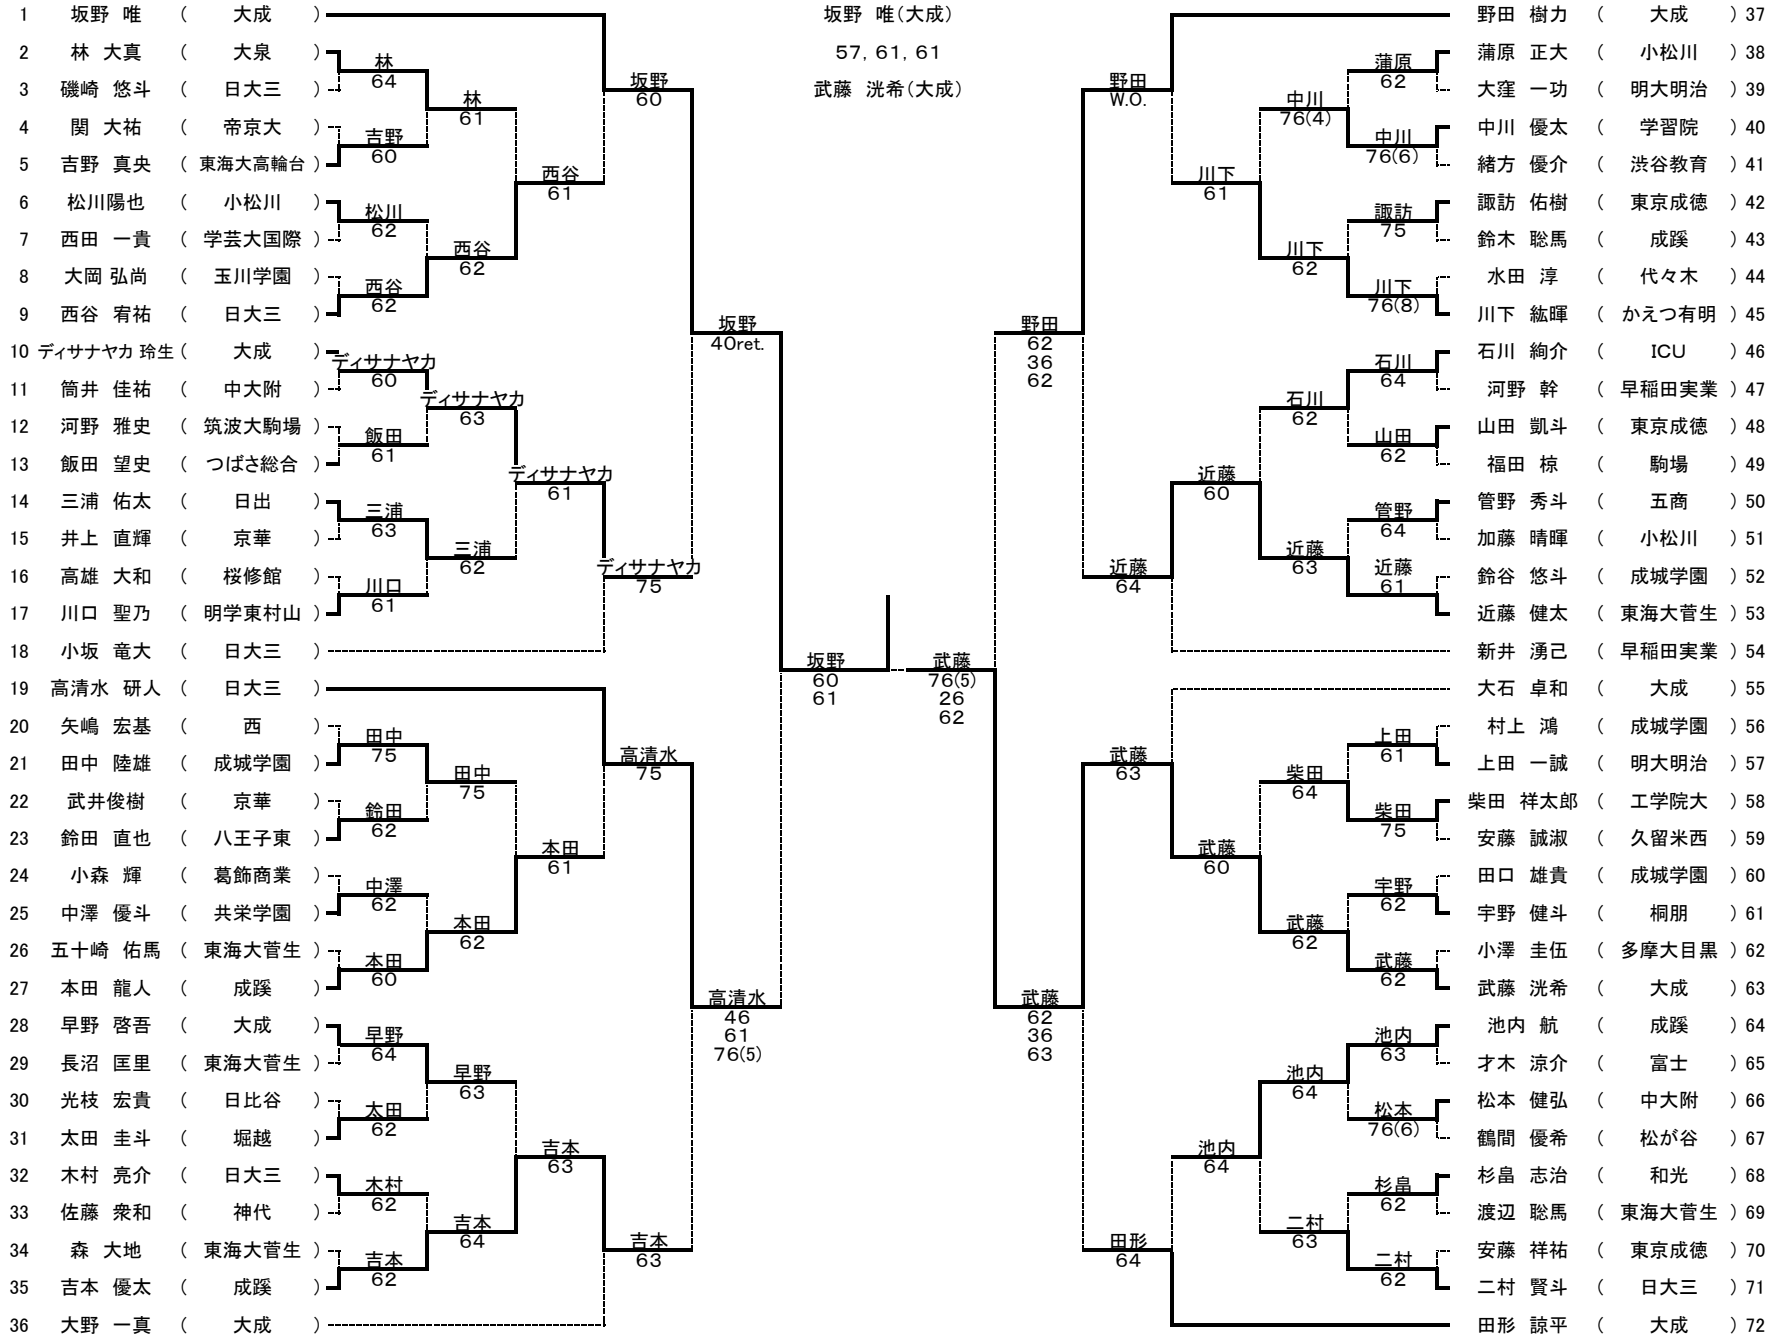

平成27年度第54回東京都高等学校新人テニス選手権大会

出場数 男子 シングルス 1304名 ダブルス 874組
女子 シングルス 1235名 ダブルス 882組

期 日 平成27年9月13日、20日、21日、22日、23日、27日 10月4日、11日、12日

男子シングルス

- | | |
|-----------------|------------------|
| 1 坂野 唯 (大成) | 9 ディサナヤカ 玲生 (大成) |
| 2 田形 諒平 (大成) | 10 武藤 洗希 (大成) |
| 3 野田 樹力 (大成) | 11 石川 紘介 (ICU) |
| 4 大野 一真 (大成) | 12 本田 龍人 (成蹊) |
| 5 高清水 研人 (日大三) | 13 早野 啓吾 (大成) |
| 6 新井 湧己 (早稲田実業) | 14 川下 紘輝 (かえつ有明) |
| 7 大石 卓和 (大成) | 15 池内 航 (成蹊) |
| 8 小坂 竜大 (日大三) | 16 西谷 宥祐 (日大三) |