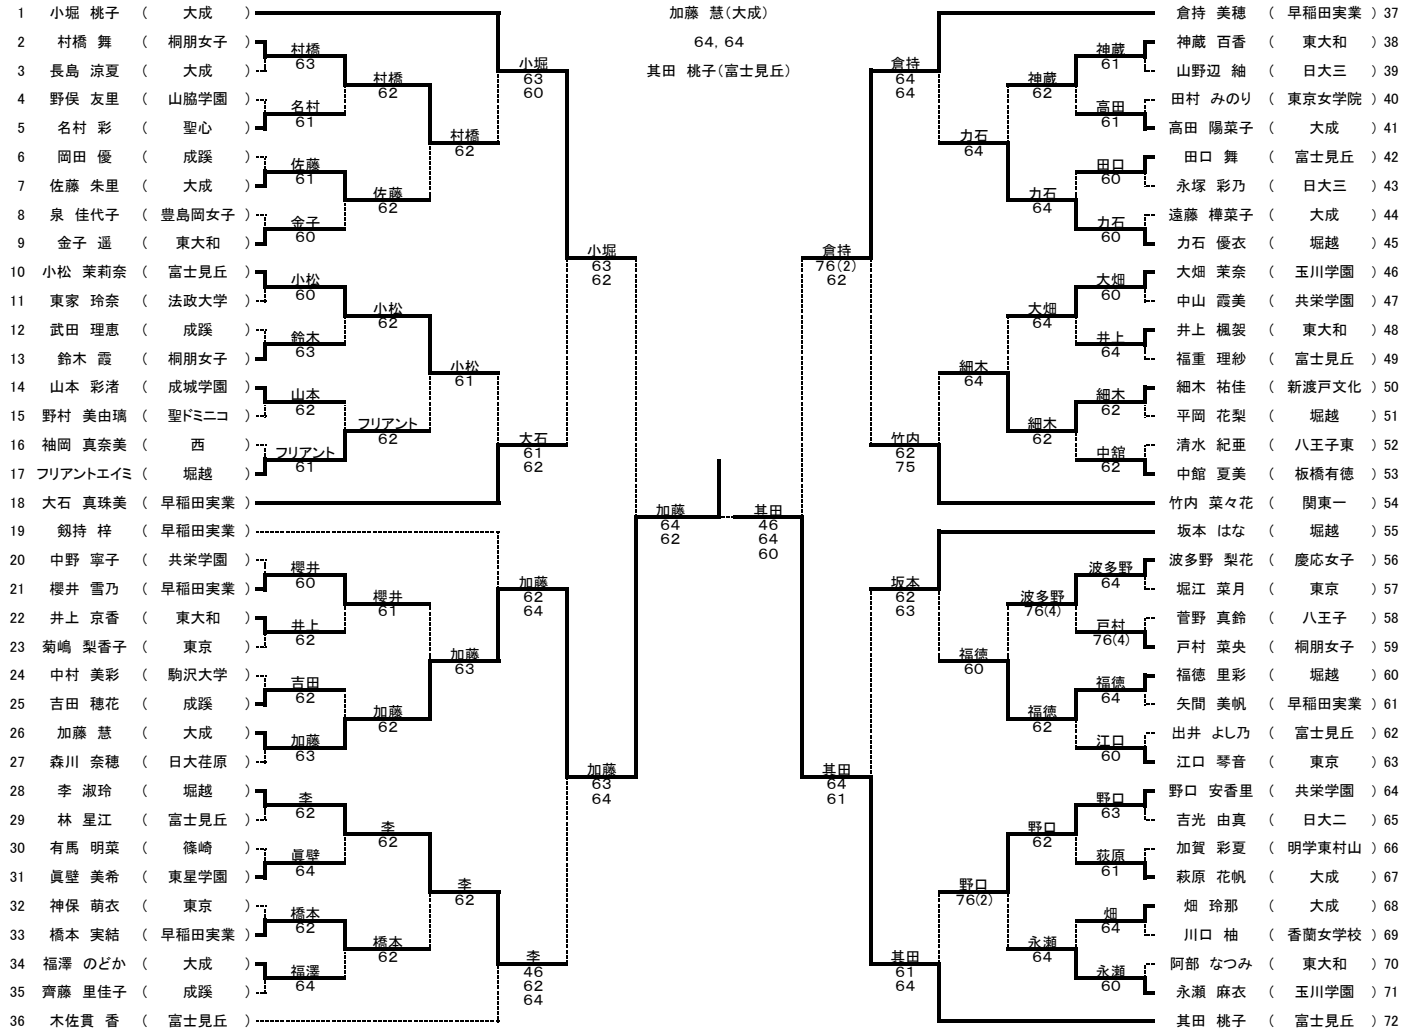

男子ダブルス

- | | |
|------------------|------------------|
| 1 恒松・神田 (大成) | 5 石橋・杉山 (東海大菅生) |
| 2 早野・ディサナヤカ (大成) | 6 早野・松尾 (早稲田実業) |
| 3 野田・大石 (大成) | 7 本田・吉本 (成蹊) |
| 4 宮武・後田 (東海大菅生) | 8 小松山・長山 (東海大菅生) |

平成27年度第55回東京都高等学校テニス選手権大会

出場数 1305名 ダブルス 894組
1248名 ダブルス 874組

期日 2015年4月19日、26日、29日、5月3日、4日、5日、6日、24日、30日、31日

女子シングルス

- | | |
|-----------------|-----------------|
| 1 小堀 桃子 (大成) | 9 小松 茉莉奈 (富士見丘) |
| 2 村橋 舞 (桐朋女子) | 10 江口 琴音 (東京) |
| 3 長島 涼夏 (大成) | 11 大畑 茉奈 (玉川学園) |
| 4 野俣 友里 (山脇学園) | 12 森川 奈穂 (日大荏原) |
| 5 名村 彩 (聖心) | 13 李 淑玲 (堀越) |
| 6 岡田 優 (成蹊) | 14 竹内 菜々花 (関東一) |
| 7 佐藤 朱里 (大成) | 15 坂本 はな (堀越) |
| 8 泉 佳代子 (豊島岡女子) | 16 金子 遥 (東大和) |