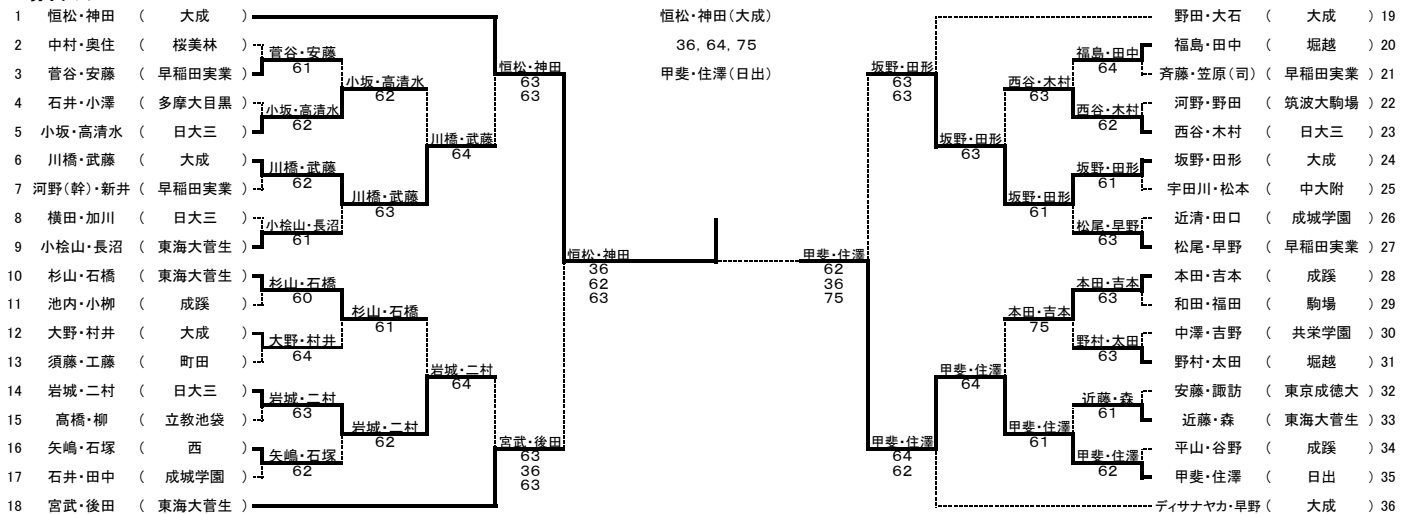

男子ダブルス

1 恒松・神田 (大成)	5 石橋・杉山 (東海大菅生)
2 早野・ディサナヤカ (大成)	6 早野・松尾 (早稲田実業)
3 野田・大石 (大成)	7 本田・吉本 (成蹊)
4 宮武・後田 (東海大菅生)	8 小松山・長山 (東海大菅生)