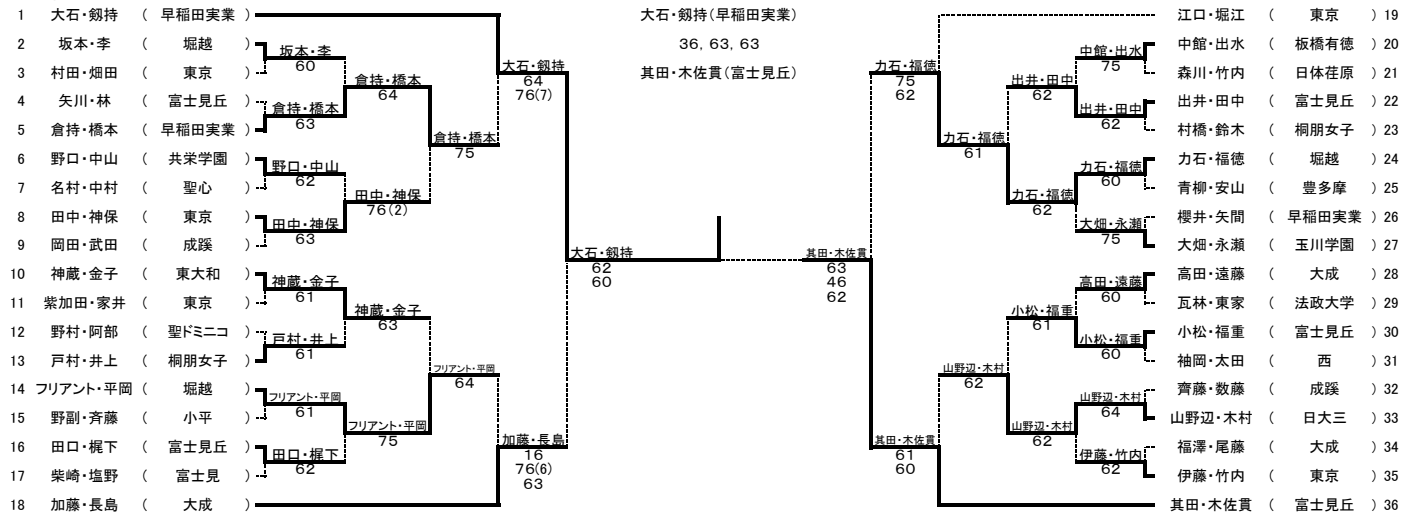

女子ダブルス

1 大石・其田 (早稲田実業)	5 金子・神蔵 (東大和)
2 其田・木佐貴 (富士見丘)	6 大畑・永瀬 (玉川学園)
3 江口・堀江 (東京)	7 遠藤 (大成)
4 加藤・長島 (大成)	8 岡田・武田 (成蹊)