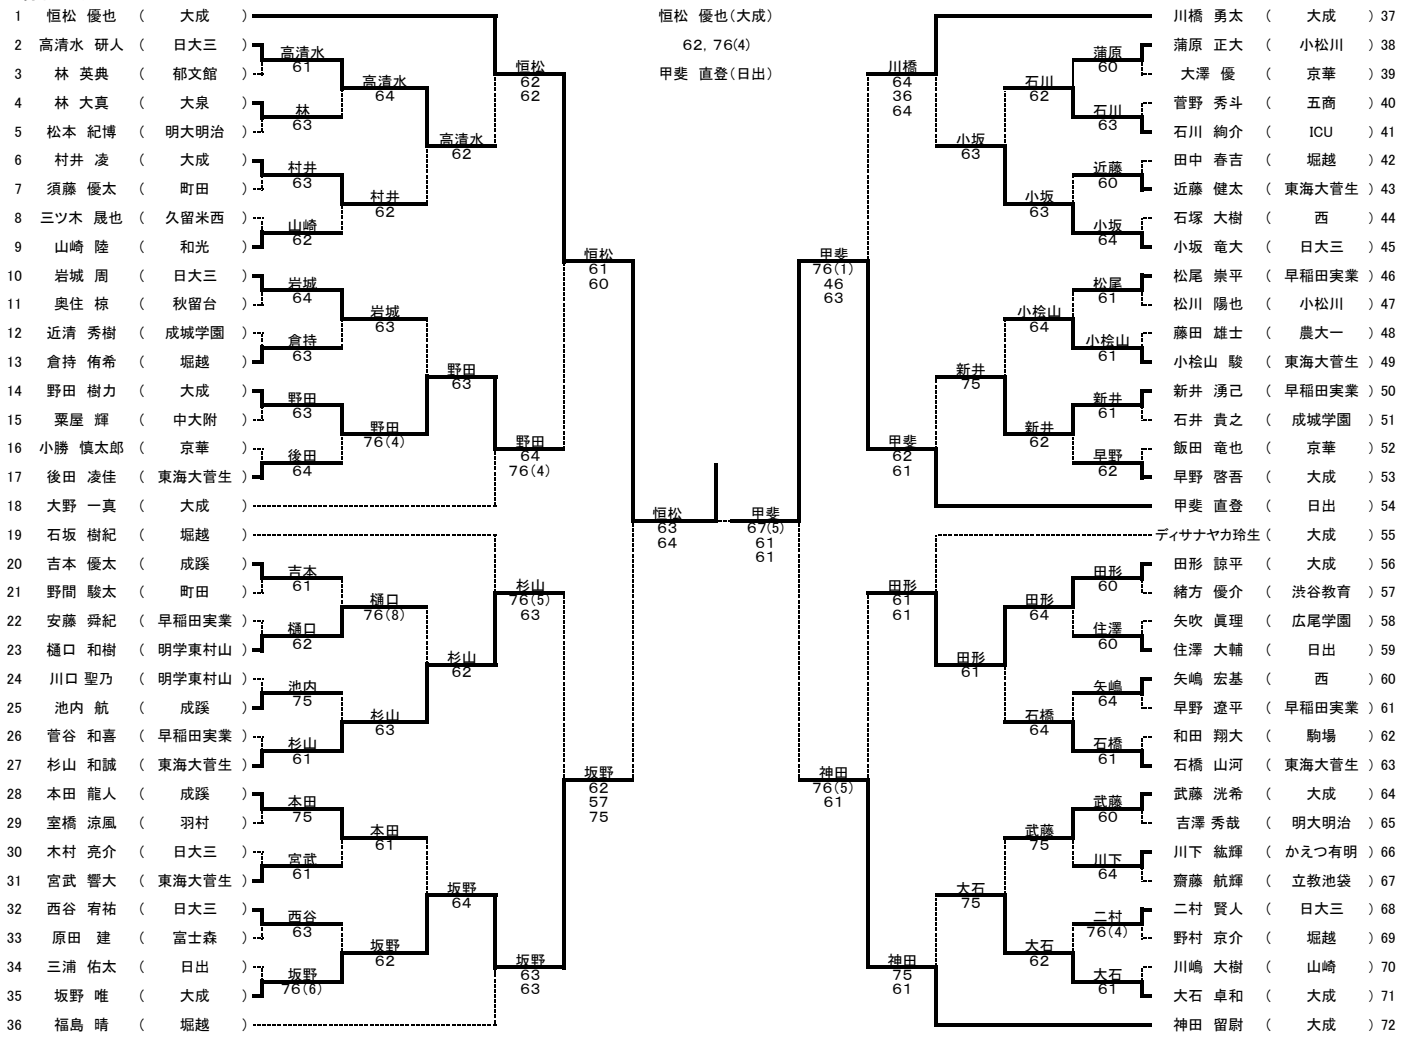

平成27年度第55回東京都高等学校テニス選手権大会

出場数 男子 シングルス 1305名 ダブルス 894組
 女子 シングルス 1248名 ダブルス 874組

期日 2015年4月19日、26日、29日、5月3日、4日、5日、6日、24日、30日、31日

男子シングルス

- | | |
|------------------|------------------|
| 1 恒松 優也 (大成) | 9 岩城 周 (東海大菅生) |
| 2 神田 留尉 (大成) | 10 石橋 山河 (東海大菅生) |
| 3 福島 晴 (堀越) | 11 山崎 陸 (和光) |
| 4 石坂 樹紀 (堀越) | 12 杉山 和誠 (東海大菅生) |
| 5 甲斐 直登 (日出) | 13 龍人 (成蹊) |
| 6 ディサナヤカ 玲生 (大成) | 14 坂野 唯 (大成) |
| 7 大野 一真 (大成) | 15 武藤 洗希 (大成) |
| 8 大野 一真 (大成) | 16 山崎 陸 (和光) |