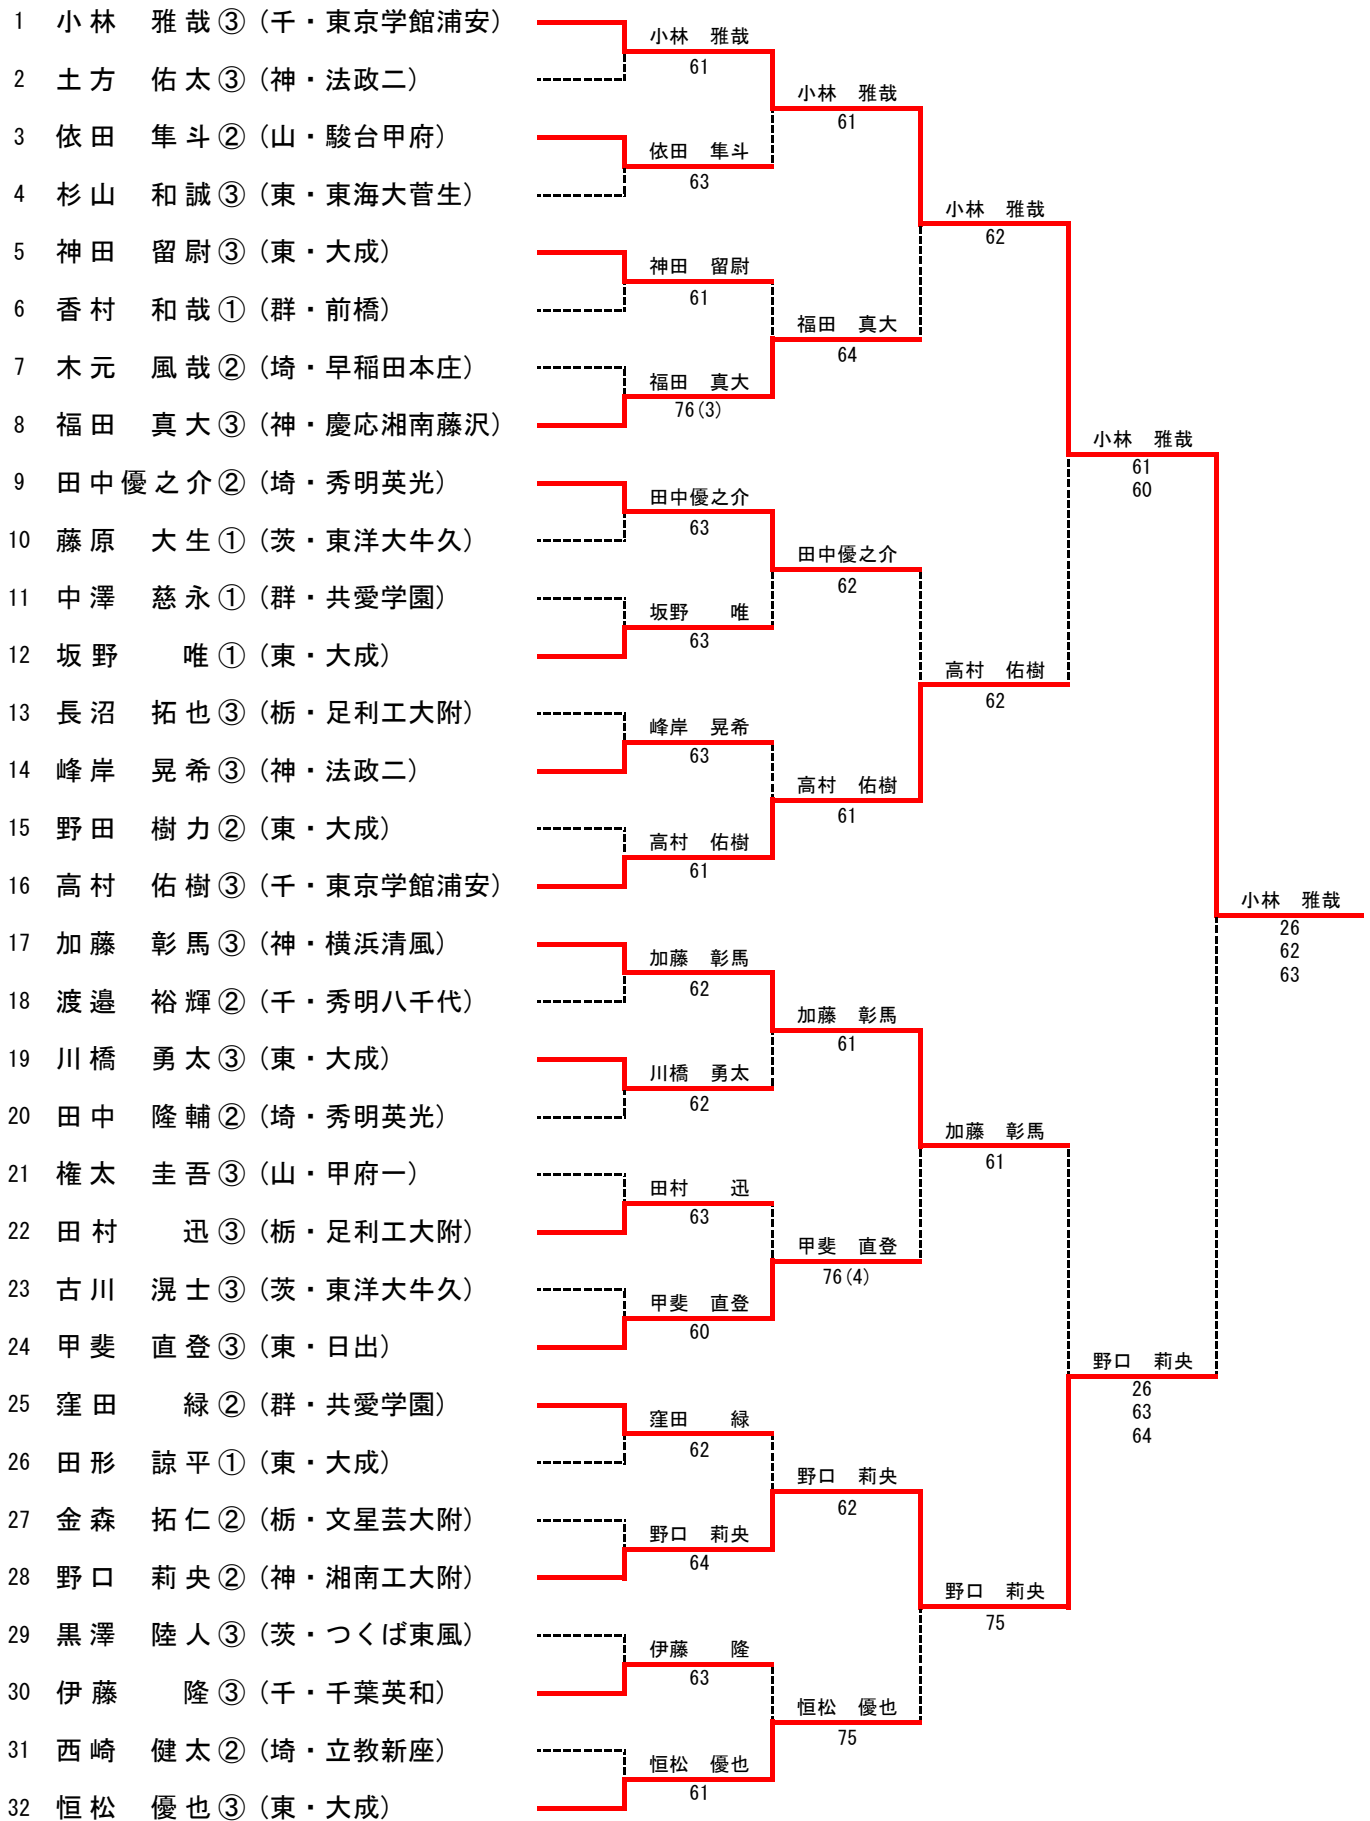

平成27年度 関東高等学校テニス大会 兼 第68回関東高等学校テニス選手権大会
男子シングルス

シード順位

1 小林 雅哉③ (千・東京学館浦安)	5 田中優之介② (埼・秀明英光)
2 恒松 優也③ (東・大成)	6 甲斐 直登③ (東・日出)
3 加藤 彰馬③ (神・横浜清風)	7 窪田 緑② (群・共愛学園)
4 高村 佑樹③ (千・東京学館浦安)	8 福田 真大③ (神・慶応湘南藤沢)