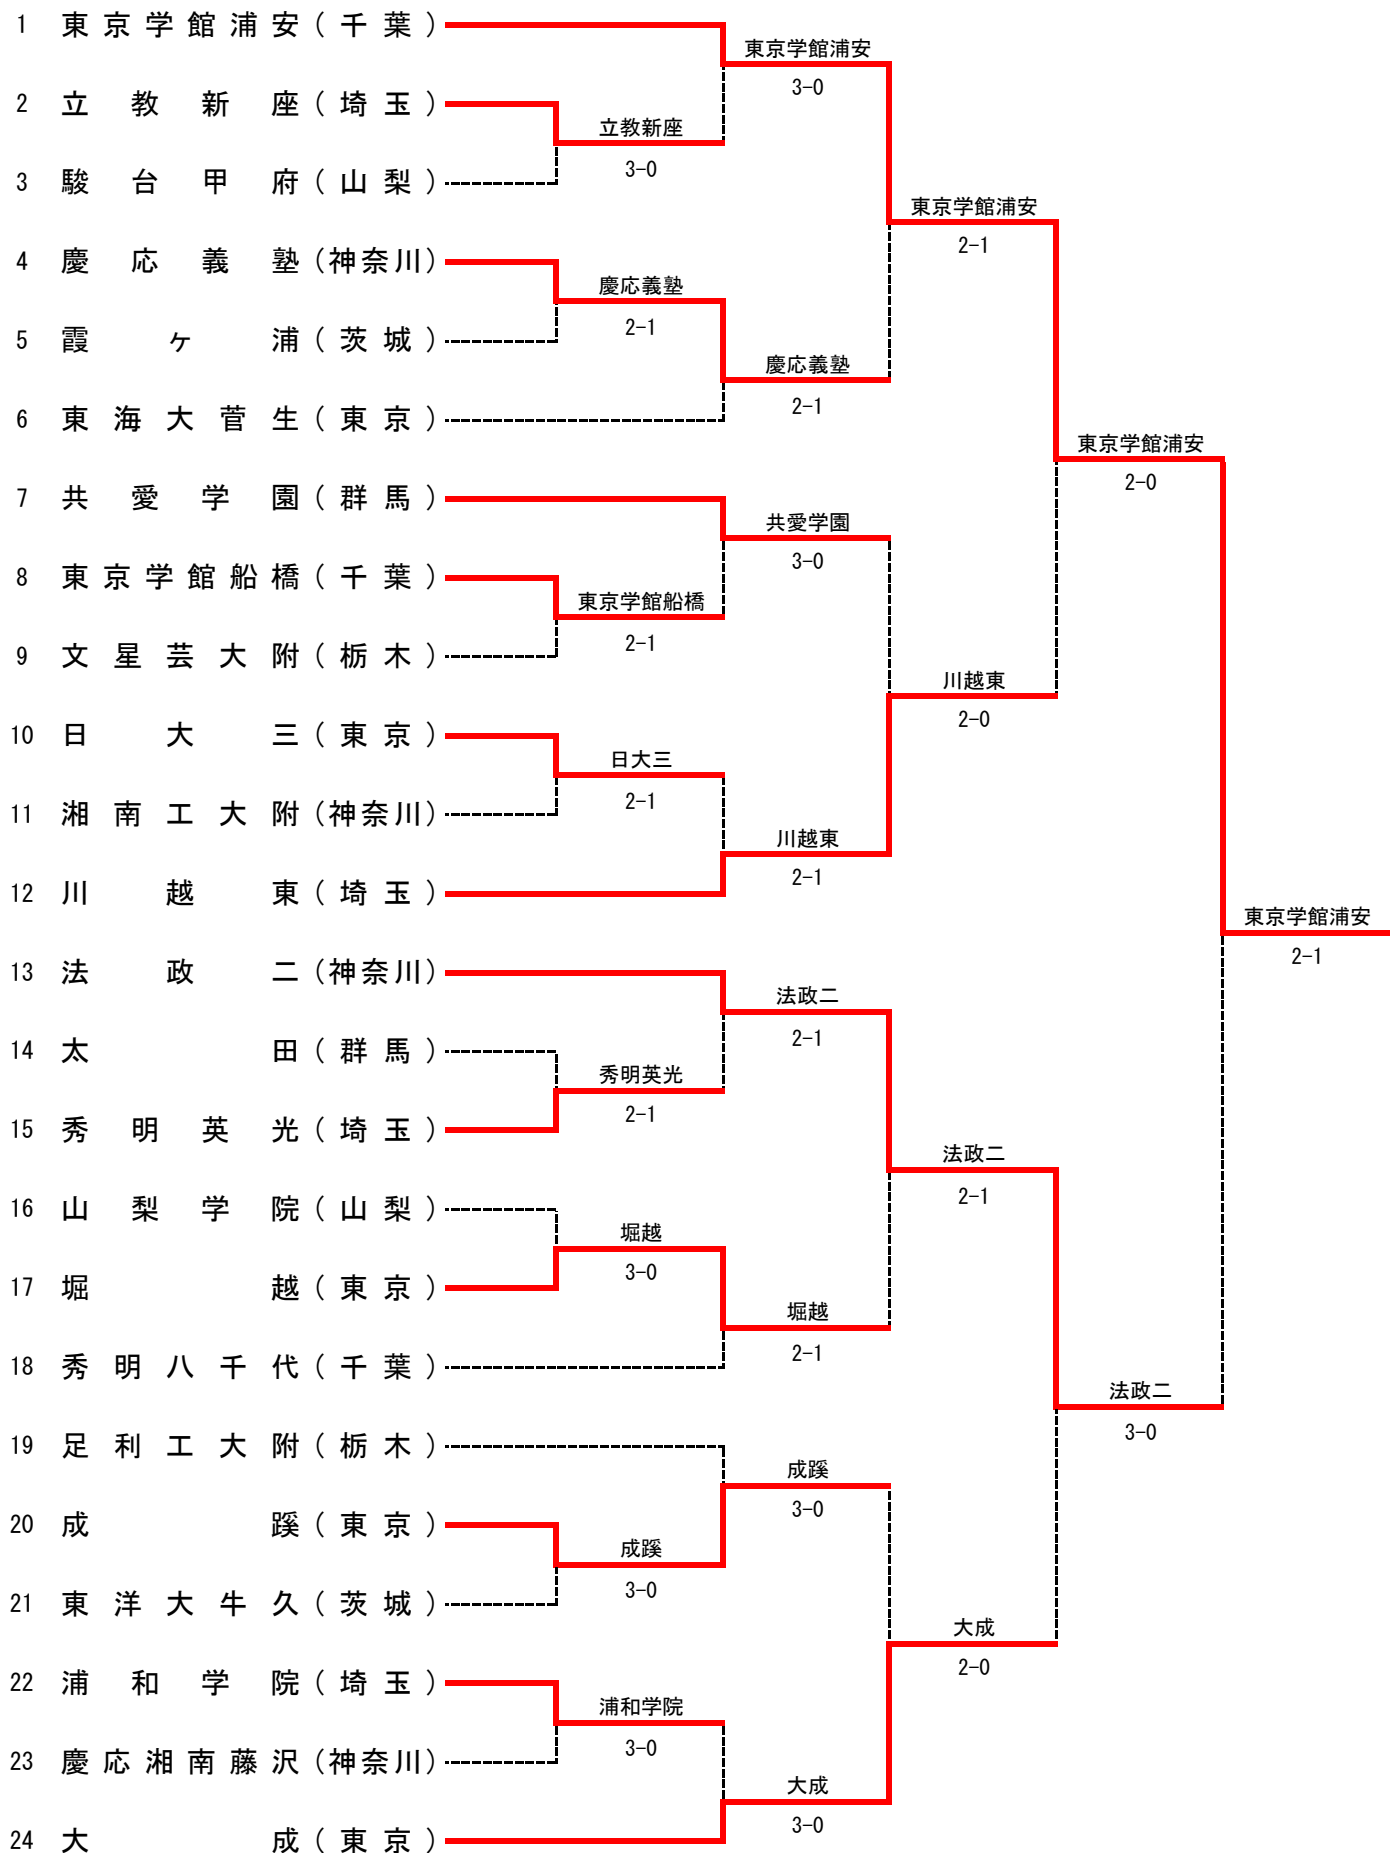

平成27年度 関東高等学校テニス大会 兼 第68回関東高等学校テニス選手権大会
男子団体

シード順位

1. 東京学館浦安 (千葉) 2. 大成 (東京) 3. 法政二 (神奈川) 4. 川越東 (埼玉)

男子団体 対戦詳細
1回戦

1R1	2	立教新座	3-0	駿台甲府	3	1R2	4	慶応義塾	2-1	霞ヶ浦	5
D		西崎 健太② 星野研一郎③	75	渡辺 将貴① 嶋崎 律己①		D		園田 和也③ 井上 雅文③	76(5)	内田 渉② 佐藤 伸吾②	
S1		佐藤 大翔①	60	依田 隼斗②		S1		伊藤 竹秋①	26	加藤 駿汰③	
S2		尾島 萌杜③	61	清水 琢朗②		S2		本玉 卓③	76(2)	島田 良太②	
1R3	8	東京学館船橋	2-1	文星芸大附	9	1R4	10	日大三	2-1	湘南工大附	11
D		佐藤 瑠紺② 松本 佳樹②	75	桑川 達① 神野 空③		D		岩城 周③ 二村 賢人②	76(5)	竹内士瑛伊② 畠山 尚①	
S1		内藤 琳央②	16	金森 拓仁②		S1		清水研人①	36	野口 莉央②	
S2		長谷川 亮②	76(4)	柚木 武②		S2		小坂 竜大②	62	浪瀬 聡太②	
1R5	15	秀明英光	2-1	太田	14	1R6	17	堀越	3-0	山梨学院	16
D		嶋田 瑛介③ 杉野 麗斗③	62	川口 敦大② 室伏 奏楽②		D		田中 春吉③ 野村 京介③	75	小松 聖大② 丹沢 伊吹②	
S1		田中優之介②	75	井本 涼介②		S1		福島 晴③	61	渡邊 大良③	
S2		田中 隆輔②	16	荒井 慶介②		S2		石坂 樹紀③	62	手塚 草太②	
1R7	20	成蹊	3-0	東洋大牛久	21	1R8	22	浦和学院	3-0	慶応湘南藤沢	23
D		吉本 優太② 平山 晃大③	64	大久保恵将① 石井 滯③		D		岡 庸輔③ 古賀 悠介②	62	藤岡 仁② 二見 圭吾①	
S1		池内 航①	64	藤原 大生①		S1		塩谷 大河②	61	福田 真大③	
S2		本田 龍人②	61	古川 滉士③		S2		福島 康平②	62	本郷荘一朗①	

2回戦

2R1	1	東京学館浦安	3-0	立教新座	2	2R2	4	慶応義塾	2-1	東海大菅生	6
D		種市 竜也③ 富川 琢矢③	64	西崎 健太② 星野研一郎③		D		園田 和也③ 井上 雅文③	16	宮武 響大③ 小椋山 駿③	
S1		小林 雅哉③	60	佐藤 大翔①		S1		伊藤 竹秋①	64	杉山 和誠③	
S2		高村 佑樹③	60	尾島 萌杜③		S2		本玉 卓③	64	後田 凌佳③	
2R3	7	共愛学園	3-0	東京学館船橋	8	2R4	12	川越東	2-1	日大三	10
D		中澤 慈永① 吉井 雅②	63	佐藤 瑠紺② 松本 佳樹②		D		三上 佑基③ 新井駿太郎③	61	岩城 周③ 西谷 宥祐②	
S1		窪田 緑②	62	内藤 琳央②		S1		東島 隆哉②	06	清水研人①	
S2		松村 綾汰③	64	長谷川 亮②		S2		一山 貴洋②	63	小坂 竜大②	
2R5	13	法政二	2-1	秀明英光	15	2R6	17	堀越	2-1	秀明八千代	18
D		土方 佑太③ 笠井 亮佑③	62	田中 隆輔② 嶋田 瑛介③		D		田中 春吉③ 野村 京介③	36	奈良部 駿③ 宮本 大勢②	
S1		峰岸 晃希③	36	田中優之介②		S1		福島 晴③	60	渡邊 裕輝②	
S2		石澤 祐輝③	61	杉野 麗斗③		S2		石坂 樹紀③	63	清水 一輝①	
2R7	20	成蹊	3-0	足利工大附	19	2R8	24	大成	3-0	浦和学院	22
D		吉本 優太② 平山 晃大③	76(3)	田村 迅③ 上原 悠希③		D		坂野 唯① 田形 諒平①	63	岡 庸輔③ 古賀 悠介②	
S1		池内 航①	60	長沼 拓也③		S1		恒松 優也③	60	塩谷 大河②	
S2		本田 龍人②	63	小林 凌輔③		S2		川橋 勇太③	63	福島 康平②	