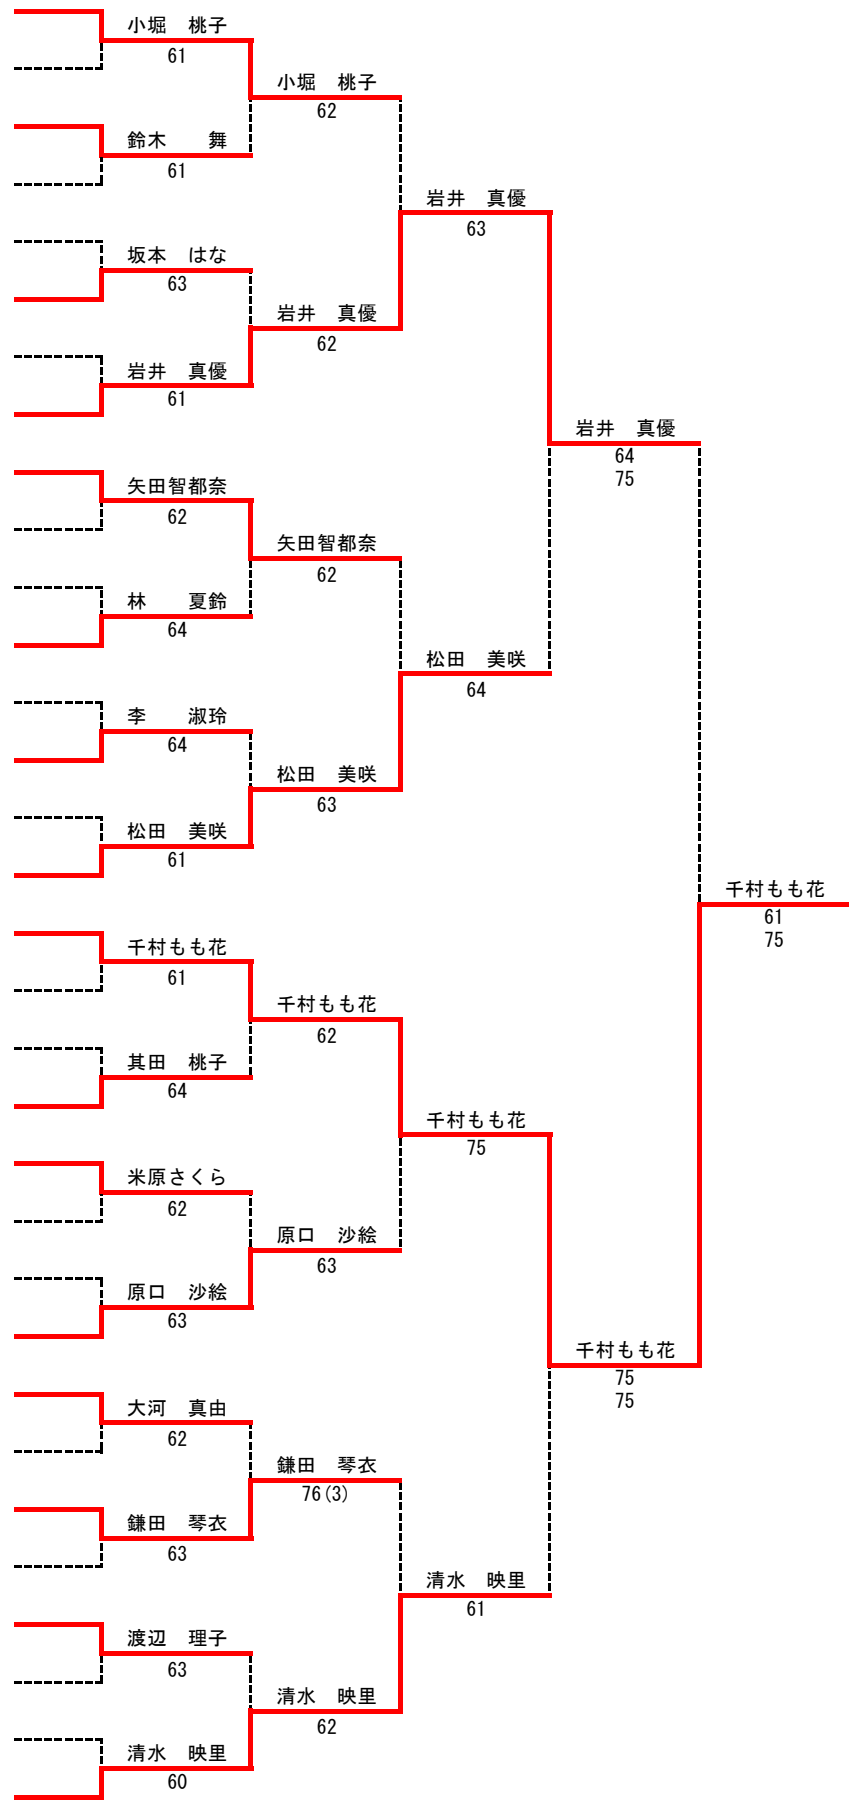

平成27年度 関東高等学校テニス大会 兼 第68回関東高等学校テニス選手権大会 男子ダブルス

シード順位

1. 小林 ③・高村 ③ (千・東京学館浦安)
2. 石澤 ③・土方 ③ (神・法政二)
3. 神田 ③・恒松 ③ (東・大成)
4. 嶋田 ③・田中 ② (埼・秀明英光)

平成27年度 関東高等学校テニス大会 兼 第68回関東高等学校テニス選手権大会
女子シングルス

- 1 小堀 桃子② (東・大成)
- 2 黒須万里奈① (埼・山村学園)
- 3 鈴木 舞③ (神・横浜清風)
- 4 金山 菜々③ (茨・東洋大牛久)
- 5 佐々木 遥③ (栃・作新学院)
- 6 坂本 はな② (東・堀越)
- 7 望月菜々子② (神・白鵬女子)
- 8 岩井 真優③ (千・秀明八千代)
- 9 矢田智都奈① (千・東京学館浦安)
- 10 森 日菜子③ (茨・藤代)
- 11 竹内菜々花② (東・関東一)
- 12 林 夏鈴③ (神・湘南工大附)
- 13 伊丹日奈子③ (山・山梨学院)
- 14 李 淑玲② (東・堀越)
- 15 森田 梨子③ (群・共愛学園)
- 16 松田 美咲② (埼・浦和学院)
- 17 千村もも花② (千・柏日体)
- 18 町田 春希③ (栃・小山)
- 19 日暮 春香② (茨・東洋大牛久)
- 20 其田 桃子③ (東・富士見丘)
- 21 米原さくら② (埼・秀明英光)
- 22 武井 未来① (群・共愛学園)
- 23 大石真珠美③ (東・早稲田実業)
- 24 原口 沙絵③ (神・湘南工大附)
- 25 大河 真由③ (千・秀明八千代)
- 26 諏訪 円香① (栃・学悠館)
- 27 鎌田 琴衣③ (神・湘南工大附)
- 28 加藤 慧③ (東・大成)
- 29 渡辺 理子② (群・前橋育英)
- 30 倉持 美穂② (東・早稲田実業)
- 31 佐野 春佳① (山・中央)
- 32 清水 映里② (埼・山村学園)

シード順位

- | | |
|-------------------|---------------------|
| 1 小堀 桃子② (東・大成) | 5 矢田智都奈① (千・東京学館浦安) |
| 2 清水 映里② (埼・山村学園) | 6 原口 沙絵③ (神・湘南工大附) |
| 3 千村もも花② (千・柏日体) | 7 大河 真由③ (千・秀明八千代) |
| 4 松田 美咲② (埼・浦和学院) | 8 岩井 真優③ (千・秀明八千代) |