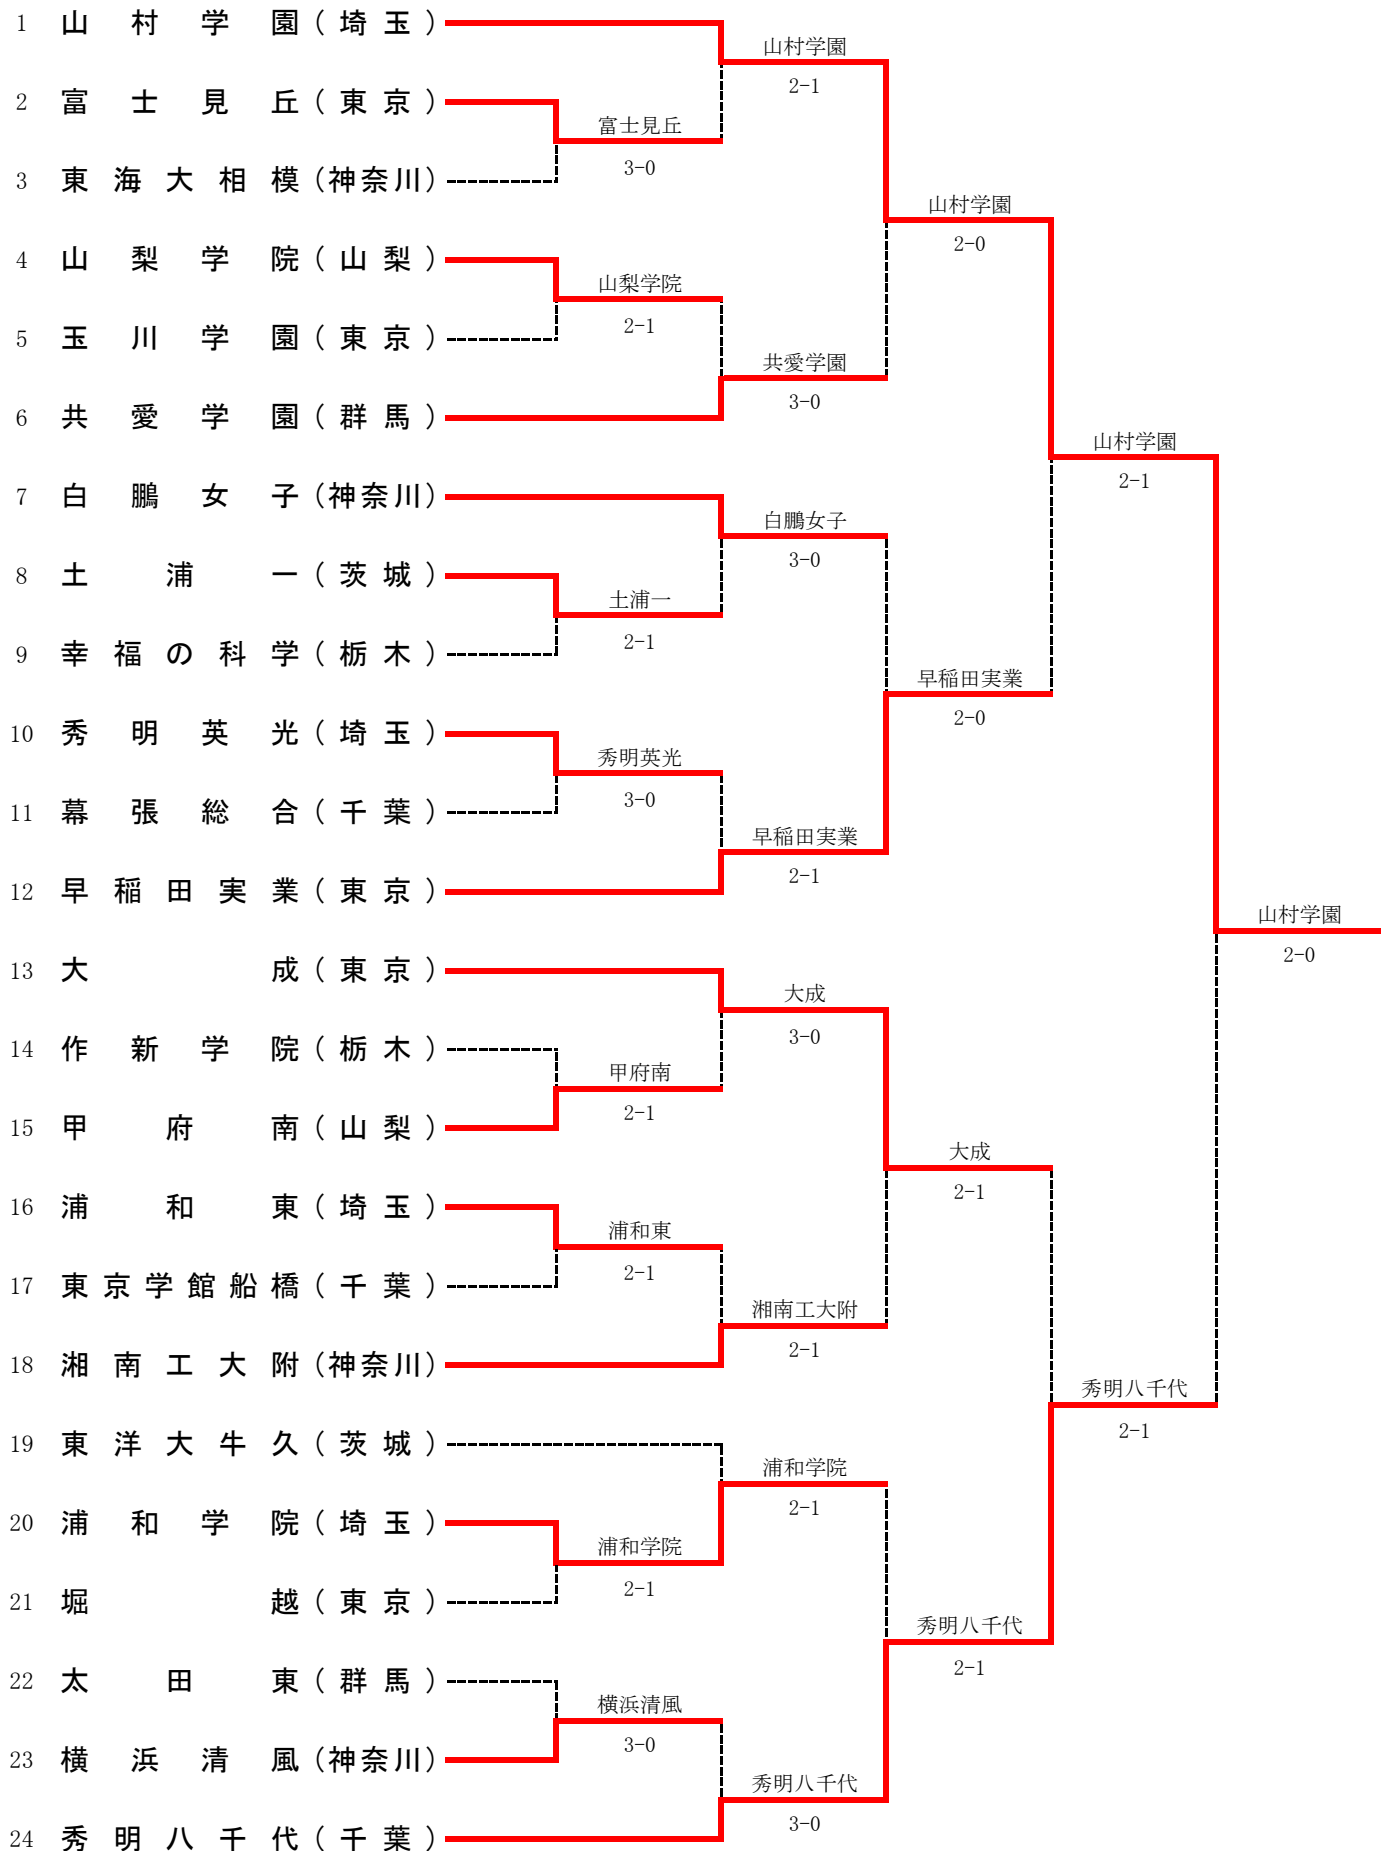

平成27年度 関東高等学校テニス大会 兼 第68回関東高等学校テニス選手権大会
女子団体

シード順位

1. 山村学園 (埼玉)
2. 秀明八千代 (千葉)
3. 大成 (東京)
4. 早稲田実業 (東京)