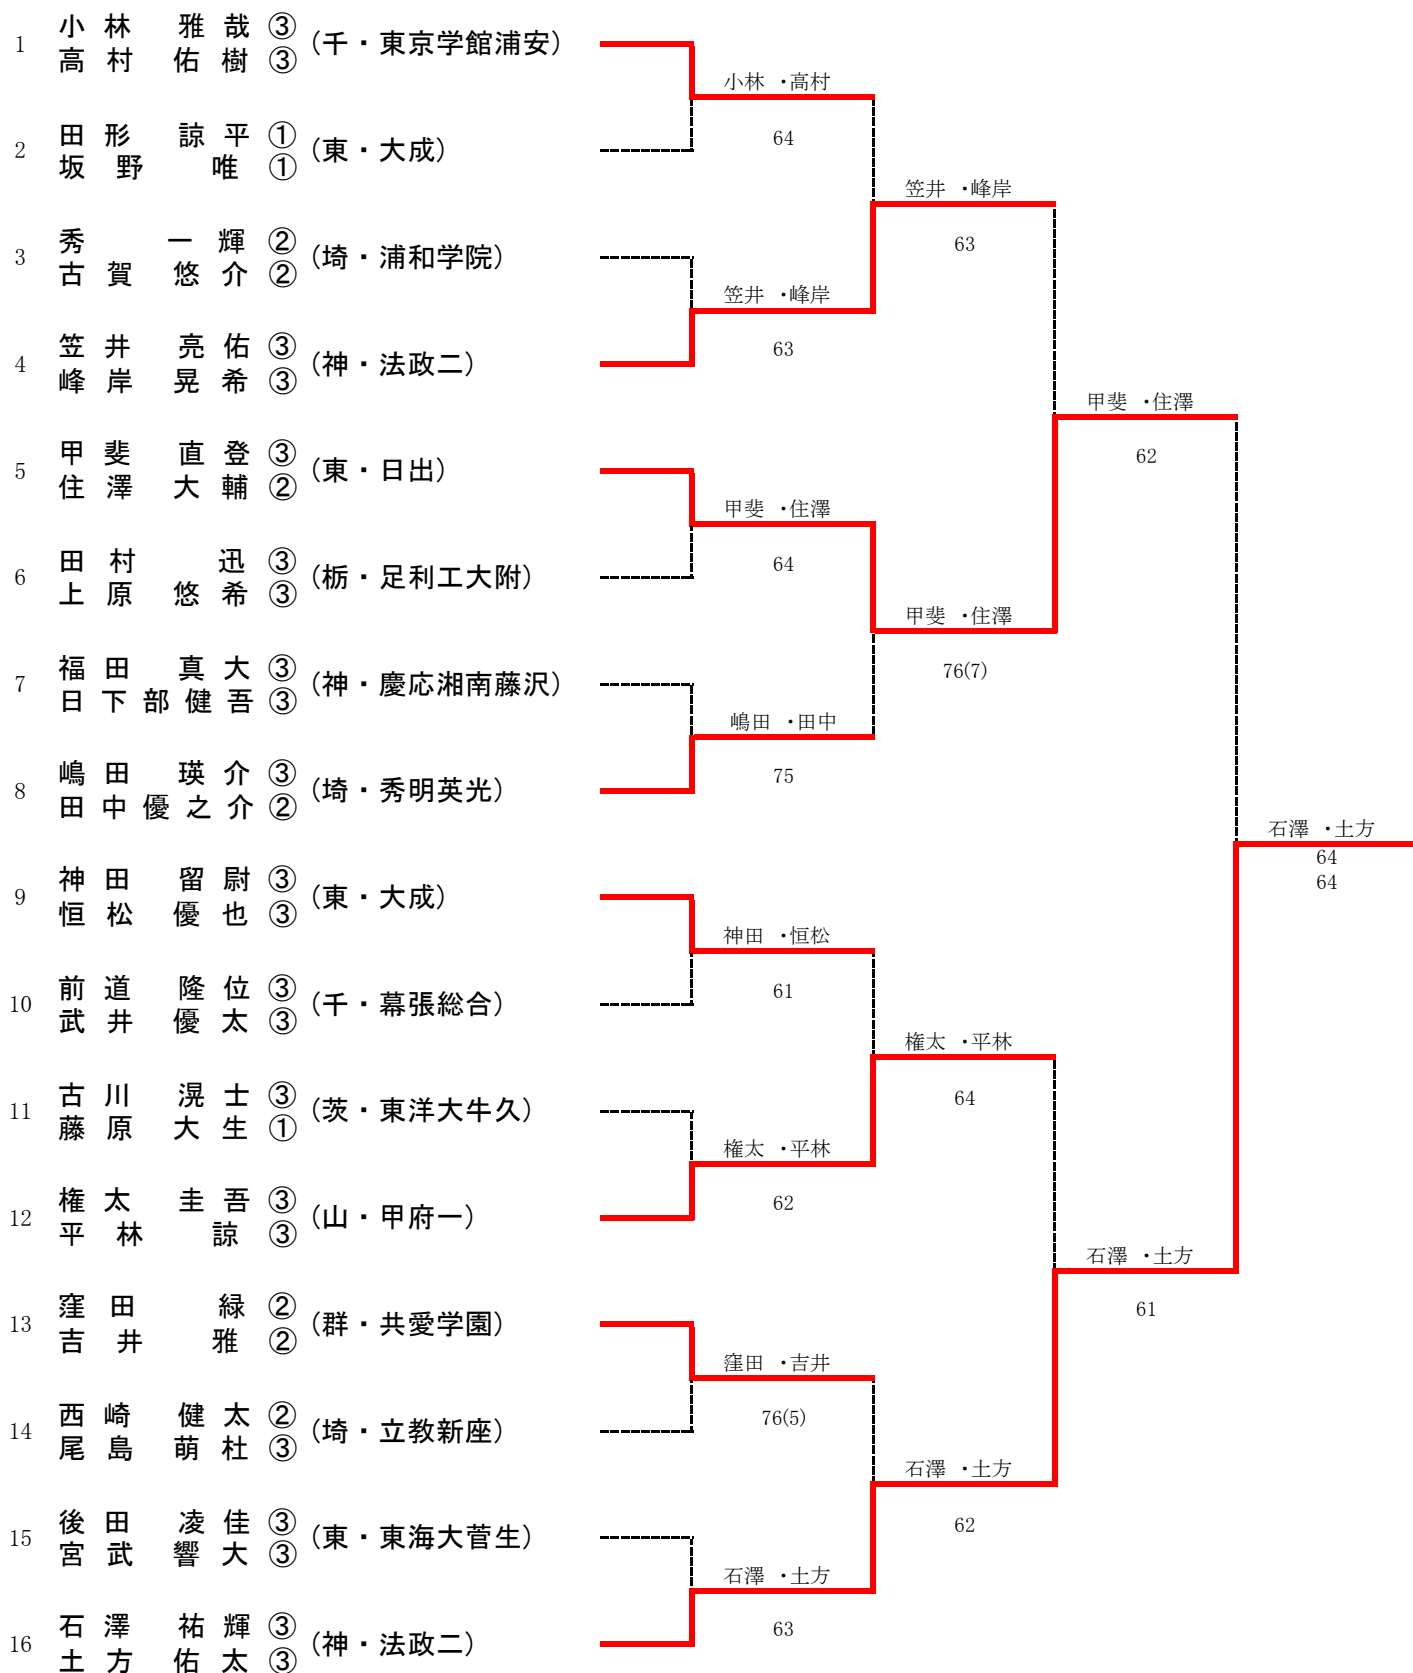

平成27年度 関東高等学校テニス大会 兼 第68回関東高等学校テニス選手権大会 男子ダブルス

シード順位

1. 小林 ③・高村 ③ (千・東京学館浦安)
2. 石澤 ③・土方 ③ (神・法政二)
3. 神田 ③・恒松 ③ (東・大成)
4. 嶋田 ③・田中 ② (埼・秀明英光)