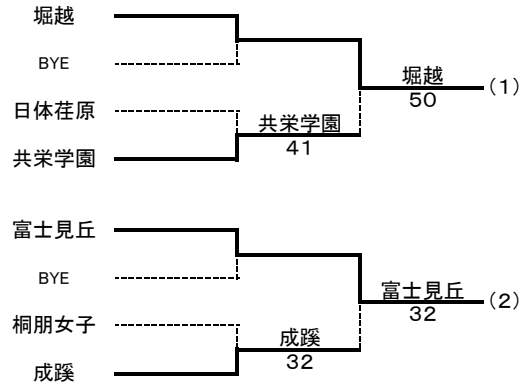

平成26年度東京都高等学校選抜テニス大会(女子)

登録選手(選手名の後ろの数字は学年)

	学校名	監督名	選手名								
			No.1	No.2	No.3	No.4	No.5	No.6	No.7	No.8	No.9
1	堀越	長澤薫	福田詩織②	李 淑玲①	力石優衣①	坂本はな①	フロントエイミ①	川上怜那②	後藤遥菜①	山本沙希②	内藤萌①
2	富士見丘	田中裕樹	其田桃子②	木佐貫香②	小松茉莉奈①	矢川穂果①	林星江①	坂下華子②	杉浦亜海①	出井よし乃②	竹田玲伽①
3	大成	徳田知恵	加藤慧②	畑玲那②	福澤のどか②	長島涼香②	高田陽菜子①	遠藤樺菜子①	尾藤安美②	熊谷碩子②	石川小雪②
4	早稲田実業	久保岳夫	倉持美穂①	大石真珠美②	剣持梓②	橋本実結①	鈴木香緒②	箭野麻衣子①	青木瑞穂①	上田紗織②	杉山遥香②
5	東京	上口 弘	江口琴音②	田中彩純①	神保萌衣①	堀江菜月①	金井あおい①	竹内 唯②	伊藤理香②	須藤優風②	衛藤沙也佳②
6	東大和	高尾晃	金子遥①	神蔵百香①	山田里奈②	阿部なつみ②	別所海音①	山口綾子①	野和田あすか①	大矢美里②	石田美羽②
7	成蹊	横井 亮	齋藤里佳子②	岡田優①	武田理恵①	教藤愛②	奥野和歌子①	益田はるな①	本間あみ①	渡邊穂乃花①	橋本瑠子①
8	共栄学園	寺本成和	野口安香里②	佐藤舞②	中山霞美①	高橋真美②	石見彩夏②	橋本理沙①	最上友梨果①	村上姫乃①	丸紗也香①
9	桐朋女子	奥水祐子	村橋舞②	戸村菜央②	井上想世佳②	高氏朋佳②	山川珠未①	田中杏奈①	真鍋葵①	見目美咲希①	足立沙弥①
10	小平	山城雅子	野副ひかり②	斉藤祐香里②	武原雪乃②	上田亜紀②	村岡里紗①	榎本あかり①	潟山理紗②	岸田歩乃佳②	井口綾香②
11	日体荏原	山路すみれ	森川奈穂①	竹内萌②	鍋木薫①	石井美優①	小島みなみ②	浅見遥香②	辻川ひかる②		
12	聖心女子学院	有馬頼英	中村さやか②	名村彩②	平賀利奈①	田村優加子②	西條萌実②	茂澤亜未②	高柳美佳子②	関奈々①	大家奈穂①
13	玉川学園	前田則文	永瀬麻衣②	奥里緒奈①	大矢真子②	大矢真子②	岡部莉央②	岩田春乃②	吉野茉琳②	松本爽佳①	
14											
15											
16											

1-4位リーグ

	堀越	富士見丘	大成	早稲田実業
堀越	-	23	23	23
富士見丘	32	-	32	14
大成	32	23	-	14
早稲田実業	32	41	41	-

5-8位リーグ

	東京	東大和	成蹊	共栄学園
東京	-	32	41	32
東大和	23	-	32	41
成蹊	14	23	-	32
共栄学園	23	14	23	-

学校名	勝敗		
1位 早稲田実業	3勝		
2位 富士見丘	2勝1敗		
3位 大成	1勝2敗		
4位 堀越	3敗		

学校名	勝敗		
5位 東京	3勝		
6位 東大和	2勝1敗		
7位 成蹊	1勝2敗		
8位 共栄学園	3敗