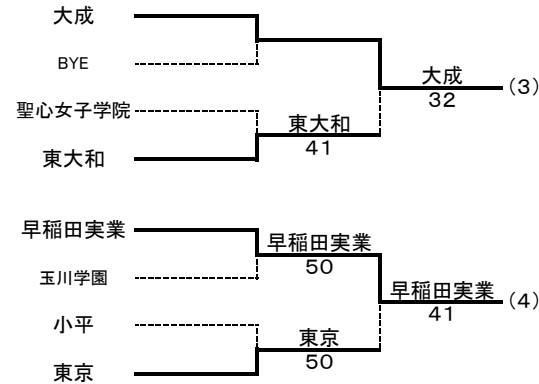

平成26年度東京都高等学校選抜テニス大会(女子)

登録選手(選手名の後ろの数字は学年)

	学校名	監督名	選手名								
			No.1	No.2	No.3	No.4	No.5	No.6	No.7	No.8	No.9
1	堀越	長澤薫	福田詩織②	李 淑玲①	力石優衣①	坂本はな①	フロントエイミ①	川上怜那②	後藤遥菜①	山本沙希②	内藤萌①
2	富士見丘	田中裕樹	其田桃子②	木佐貫香②	小松茉莉奈①	矢川穂果①	林星江①	坂下華子②	杉浦亜海①	出井よし乃②	竹田玲伽①
3	大成	徳田知恵	加藤慧②	畑玲那②	福澤のどか②	長島涼香②	高田陽菜子①	遠藤樺菜子①	尾藤安美②	熊谷碩子②	石川小雪②
4	早稲田実業	久保岳夫	倉持美穂①	大石真珠美②	剣持梓②	橋本実結①	鈴木香緒②	箭野麻衣子①	青木瑞穂①	上田紗織②	杉山遥香②
5	東京	上口 弘	江口琴音②	田中彩純①	神保萌衣①	堀江菜月①	金井あおい①	竹内 唯②	伊藤理香②	須藤優風②	衛藤沙也佳②
6	東大和	高尾晃	金子遥①	神蔵百香①	山田里奈②	阿部なつみ②	別所海音①	山口綾子①	野和田あすか①	大矢美里②	石田美羽②
7	成蹊	横井 亮	齋藤里佳子②	岡田優①	武田理恵①	教藤愛②	奥野和歌子①	益田はるな①	本間あみ①	渡邊穂乃花①	橋本瑠子①
8	共栄学園	寺本成和	野口安香里②	佐藤舞②	中山霞美①	高橋真美②	石見彩夏②	橋本理沙①	最上友梨果①	村上姫乃①	丸紗也香①
9	桐朋女子	奥水祐子	村橋舞②	戸村菜央②	井上想世佳②	高氏朋佳②	山川珠未①	田中杏奈①	真鍋葵①	見目美咲希①	足立沙弥①
10	小平	山城雅子	野副ひかり②	斉藤祐香里②	武原雪乃②	上田亜紀②	村岡里紗①	榎本あかり①	潟山理紗②	岸田歩乃佳②	井口綾香②
11	日体荏原	山路すみれ	森川奈穂①	竹内萌②	鍋木薫①	石井美優①	小島みなみ②	浅見遥香②	辻川ひかる②		
12	聖心女子学院	有馬頼英	中村さやか②	名村彩②	平賀利奈①	田村優加子②	西條萌実②	茂澤亜未②	高柳美佳子②	関奈々①	大家奈穂①
13	玉川学園	前田則文	永瀬麻衣②	奥里緒奈①	大矢真子②	大矢真子②	岡部莉央②	岩田春乃②	吉野茉琳②	松本爽佳①	
14											
15											
16											

1-4位リーグ

	堀越	富士見丘	大成	早稲田実業
堀越	-	23	23	23
富士見丘	32	-	32	14
大成	32	23	-	14
早稲田実業	32	41	41	-

5-8位リーグ

	東京	東大和	成蹊	共栄学園
東京	-	32	41	32
東大和	23	-	32	41
成蹊	14	23	-	32
共栄学園	23	14	23	-

学校名	勝敗		
1位 早稲田実業	3勝		
2位 富士見丘	2勝1敗		
3位 大成	1勝2敗		
4位 堀越	3敗		

学校名	勝敗		
5位 東京	3勝		
6位 東大和	2勝1敗		
7位 成蹊	1勝2敗		
8位 共栄学園	3敗