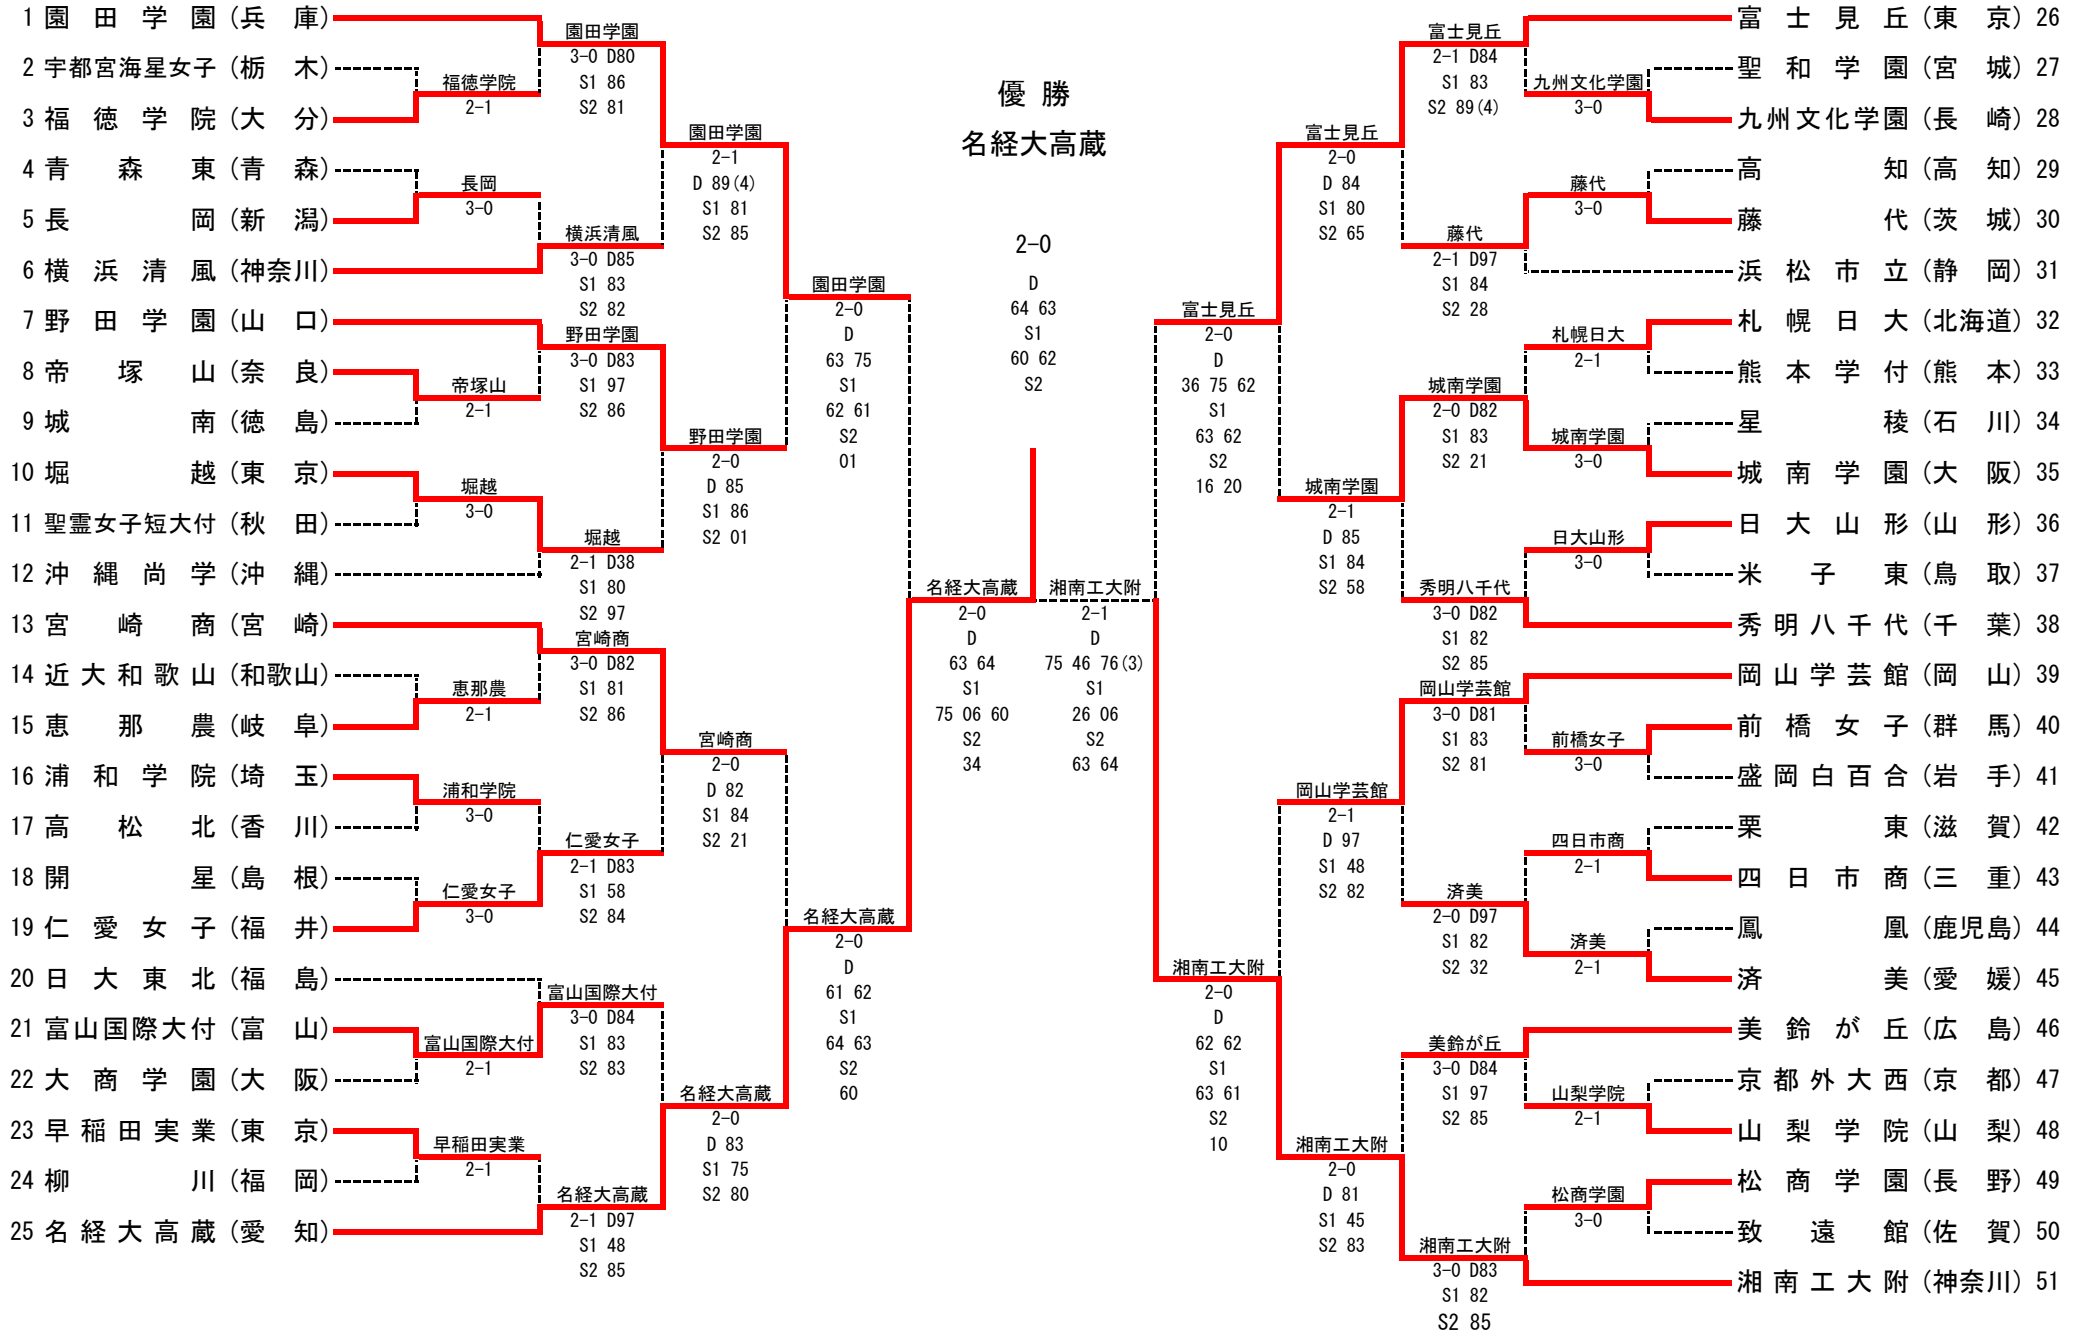

男子団体F

6R1	25	東海大菅生	1-2	四日市工	26
D		小見山 僚③ 松田 広人③	36 64 64	鈴木 保貴② 橋川 泰典①	
S1		斎藤 和哉③	46 63 36	島袋 将②	
S2		田中 凜③	46 36	山佐 輝③	

女子団体戦

平成26年度全国高等学校総合体育大会(テニス競技)

第71回全国高等学校対抗テニス大会

女子団体1ラウンド

1R1	2	宇都宮海星女子	1-2	福徳学院	3
D		川喜田 ゆう③ 松原 慧奈②	58	大瀬良 百華② 今別府 風香②	
S1		加藤 美怜③	58	伊藤 有希③	
S2		小室 朋華③	81	三上 万慧②	