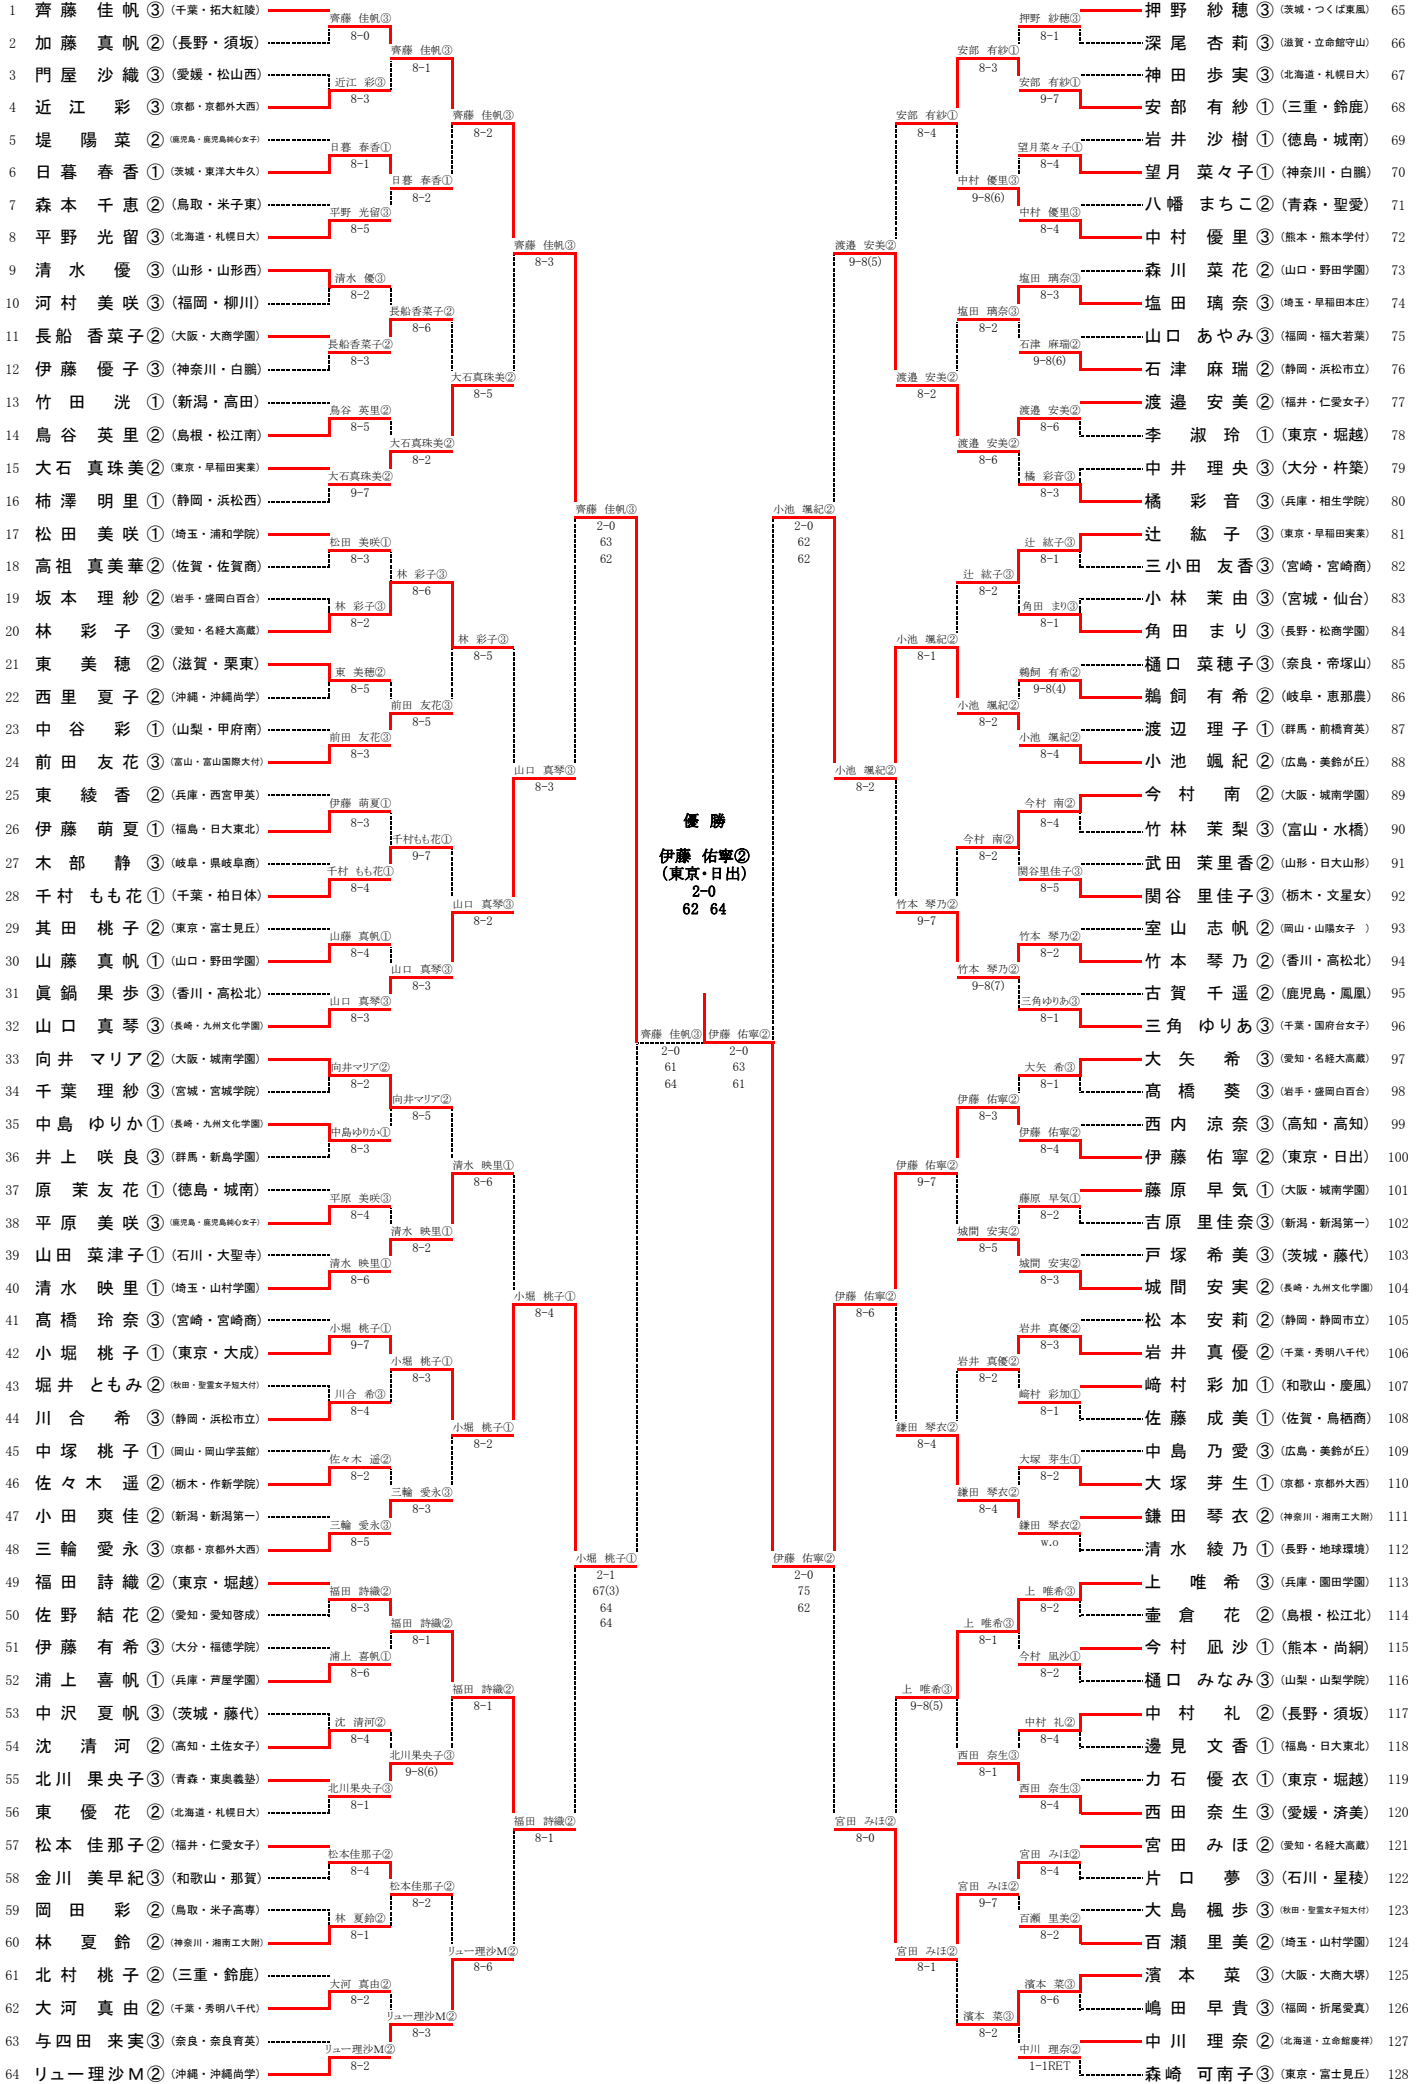

平成26年度全国高等学校総合体育大会(テニス競技)

■女子シングルス

男子ダブルス

平成26年度全国高等学校総合体育大会(テニス競技)

1	今村 昌倫① 小清水 拓生②	(大阪・清風)	今村 昌倫① 小清水 拓生①	8-4	今村 昌倫① 小清水 拓生①	8-2	池添 克哉③ 徳光 翔馬③	池添 克哉③ 徳光 翔馬③	(北海道・札幌日大)	33
2	古谷 和真③ 永吉 康平③	(栃木・足工大附)	今村 昌倫① 小清水 拓生①	8-2	今村 昌倫① 小清水 拓生①	8-5	齋藤 聖真③ 島山 成弥③	齋藤 聖真③ 島山 成弥③	(鳥取・米子北斗)	34
3	齋藤 順光③ 塚本 悦樹②	(秋田・秋田商)	掛林 達樹③ 松本 健友②	8-6	掛林 達樹③ 松本 健友②	8-2	齋藤 聖真③ 島山 成弥③	齋藤 聖真③ 島山 成弥③	(京都・東山)	35
4	掛林 達樹③ 松本 健友②	(熊本・熊本第二)	高橋 直穂③ 安井 優貴②	8-5	高橋 直穂③ 安井 優貴②	8-3	齋藤 聖真③ 島山 成弥③	齋藤 聖真③ 島山 成弥③	(神奈川・湘南工大附)	36
5	森田 健斗③ 牧野 晃樹③	(富山・富山国際大付)	高橋 直穂③ 安井 優貴②	8-3	高橋 直穂③ 安井 優貴②	8-3	服部 未蘭③ 田中 康良③	服部 未蘭③ 田中 康良③	(福井・敦賀気比)	37
6	高橋 直穂③ 安井 優貴②	(愛知・名経大都市)	高橋 直穂③ 安井 優貴②	8-4	高橋 直穂③ 安井 優貴②	8-4	服部 未蘭③ 田中 康良③	服部 未蘭③ 田中 康良③	(愛知・名経大都市)	38
7	井上 諒風② 内倉 鉄平②	(鹿児島・鳳凰)	田中優之介① 藤井 征彰③	9-7	田中優之介① 藤井 征彰③	8-1	牧田 昂也③ 岡村 浩太③	牧田 昂也③ 岡村 浩太③	(山梨・甲府一)	39
8	田中 優之介① 藤井 征彰③	(埼玉・秀明英光)	小林 雅哉② 高村 佑樹②	8-6	小林 雅哉② 高村 佑樹②	8-6	齋藤 聖真③ 島山 成弥③	齋藤 聖真③ 島山 成弥③	(鹿児島・鳳凰)	40
9	神房 成仁③ 瀧本 伶央③	(岡山・関西)	神房 成仁③ 瀧本 伶央③	8-6	神房 成仁③ 瀧本 伶央③	8-5	永井 雅也③ 宮崎 駿輔③	永井 雅也③ 宮崎 駿輔③	(愛媛・今治西)	41
10	高橋 颯快③ 渡邊 快②	(新潟・新発田)	宇佐美皓一③ 仲 佑紀③	8-6	宇佐美皓一③ 仲 佑紀③	9-8(4)	永井 雅也③ 宮崎 駿輔③	永井 雅也③ 宮崎 駿輔③	(埼玉・川越東)	42
11	Tアルトゥール③ 福井 朋樹②	(青森・青森山田)	宇佐美皓一③ 仲 佑紀③	8-2	宇佐美皓一③ 仲 佑紀③	8-2	義輪 昇吾③ 六川 広野②	義輪 昇吾③ 六川 広野②	(長野・松商学園)	43
12	宇佐美 皓一③ 仲 佑紀③	(静岡・静岡市立)	小林 雅哉② 高村 佑樹②	8-4	小林 雅哉② 高村 佑樹②	8-1	池崎 凱人③ 林 大貴③	池崎 凱人③ 林 大貴③	(山形・日大山形)	44
13	山口 大智③ 安藤 新③	(香川・高松北)	山口 大智③ 安藤 新③	8-4	山口 大智③ 安藤 新③	8-5	大山 弘太③ 松本貴太郎③	大山 弘太③ 松本貴太郎③	(岐阜・県岐阜商)	45
14	仁坂 拓未③ 楠部 佑真③	(和歌山・和歌山商)	小林 雅哉② 高村 佑樹②	8-5	小林 雅哉② 高村 佑樹②	8-3	池崎 凱人③ 林 大貴③	池崎 凱人③ 林 大貴③	(東京・早稲田実業)	46
15	有田 吉宏③ 中川 一洋③	(長崎・海星)	小林 雅哉② 高村 佑樹②	8-4	小林 雅哉② 高村 佑樹②	8-4	池崎 凱人③ 林 大貴③	池崎 凱人③ 林 大貴③	(大阪・大阪大附)	47
16	小林 雅哉② 高村 佑樹②	(千葉・東京学館浦安)	山佐 輝③ 島袋 将②	2-0	山佐 輝③ 島袋 将②	2-1	齋藤 聖真③ 島山 成弥③	齋藤 聖真③ 島山 成弥③	(大分・大分舞鶴)	48
17	藤井 遼太郎③ 平川 響己③	(兵庫・相生学院)	藤井遼太郎③ 平川 響己③	8-0	藤井遼太郎③ 平川 響己③	8-2	宮本 大勢① 渡邊 裕輝①	宮本 大勢① 渡邊 裕輝①	(千葉・秀明八千代)	49
18	廣田 大輝③ 田村 大輝③	(茨城・茗溪学園)	安上 昂志② 矢ノ川 歩③	8-3	安上 昂志② 矢ノ川 歩③	8-2	吉田 有宇哉③ 近藤 龍ノ介③	吉田 有宇哉③ 近藤 龍ノ介③	(兵庫・甲南)	50
19	園山 洗樹② 森 祐樹②	(島根・開星)	安上 昂志② 矢ノ川 歩③	8-1	安上 昂志② 矢ノ川 歩③	8-6	萬福健太郎③ 木野 翔③	萬福健太郎③ 木野 翔③	(福岡・柳川)	51
20	安上 昂志② 矢ノ川 歩③	(福岡・柳川)	齋藤 和哉③ 松田 広人③	9-8(8)	齋藤 和哉③ 松田 広人③	8-5	徳本 翔③ 渡邊 剛③	徳本 翔③ 渡邊 剛③	(宮城・東北学院)	52
21	林田 猛輝③ 上田 侑③	(徳島・城南)	齋藤 和哉③ 松田 広人③	8-5	齋藤 和哉③ 松田 広人③	9-7	徳本 翔③ 渡邊 剛③	徳本 翔③ 渡邊 剛③	(神奈川・湘南工大附)	53
22	齋藤 和哉③ 松田 広人③	(東京・東海大菅生)	佐藤 光希③ 本多 好渡③	8-6	佐藤 光希③ 本多 好渡③	8-2	米澤 勇輝③ 柴田 優貴③	米澤 勇輝③ 柴田 優貴③	(広島・近大東広島)	54
23	中野 裕太③ 加藤 翼①	(北海道・札幌日大)	山佐 輝③ 島袋 将②	9-8(6)	山佐 輝③ 島袋 将②	8-2	田中 凛③ 小見山 優③	田中 凛③ 小見山 優③	(石川・金沢)	56
24	佐藤 光希③ 本多 好渡③	(岩手・岩手)	市川 雄大② 中川 雅之②	8-1	市川 雄大② 中川 雅之②	8-1	高柳 希旭② 若山 裕貴②	高柳 希旭② 若山 裕貴②	(静岡・浜松南)	57
25	市川 雄大② 中川 雅之②	(長野・松商学園)	石島 星歩③ 清水 幸吾①	8-4	石島 星歩③ 清水 幸吾①	8-4	高柳 希旭② 若山 裕貴②	高柳 希旭② 若山 裕貴②	(茨城・東洋大牛久)	58
26	福井 裕也③ 清水 覚士③	(山口・宇部)	市川 雄大② 中川 雅之②	8-2	市川 雄大② 中川 雅之②	8-4	石島 星歩③ 清水 幸吾①	石島 星歩③ 清水 幸吾①	(滋賀・光泉)	59
27	小田 史欧③ 濱田 雄一郎③	(高知・高知学芸)	山佐 輝③ 島袋 将②	8-3	山佐 輝③ 島袋 将②	8-4	田中 凛③ 小見山 優③	田中 凛③ 小見山 優③	(香川・高松北)	60
28	十文字 樹崇③ 三橋 弘崇③	(群馬・前橋)	高橋 悠介② 井沼 太一②	8-5	高橋 悠介② 井沼 太一②	8-5	永山 志大③ 割谷 達裕②	永山 志大③ 割谷 達裕②	(宮崎・宮崎日大)	61
29	神谷 佳稜③ 服部 佳稜②	(奈良・奈良育英)	山佐 輝③ 島袋 将②	8-3	山佐 輝③ 島袋 将②	8-1	田中 凛③ 小見山 優③	田中 凛③ 小見山 優③	(福島・磐城)	62
30	高橋 悠介② 井沼 太一②	(神奈川・湘南工大附)	山佐 輝③ 島袋 将②	8-5	山佐 輝③ 島袋 将②	8-4	永山 志大③ 割谷 達裕②	永山 志大③ 割谷 達裕②	(大阪・履正社)	63
31	小峰 良太② 岡崎 勇都②	(佐賀・龍谷)	田中 凛③ 小見山 優③	8-4	田中 凛③ 小見山 優③	8-4	石川 希望③ 中村 龍③	石川 希望③ 中村 龍③	(東京・東海大菅生)	64
32	山佐 輝③ 島袋 将②	(三重・四日市工)	田中 凛③ 小見山 優③	8-5	田中 凛③ 小見山 優③	8-4	石川 希望③ 中村 龍③	石川 希望③ 中村 龍③		

優勝
山佐 輝③
島袋 将②
(三重・四日市工)
2-0
62 64