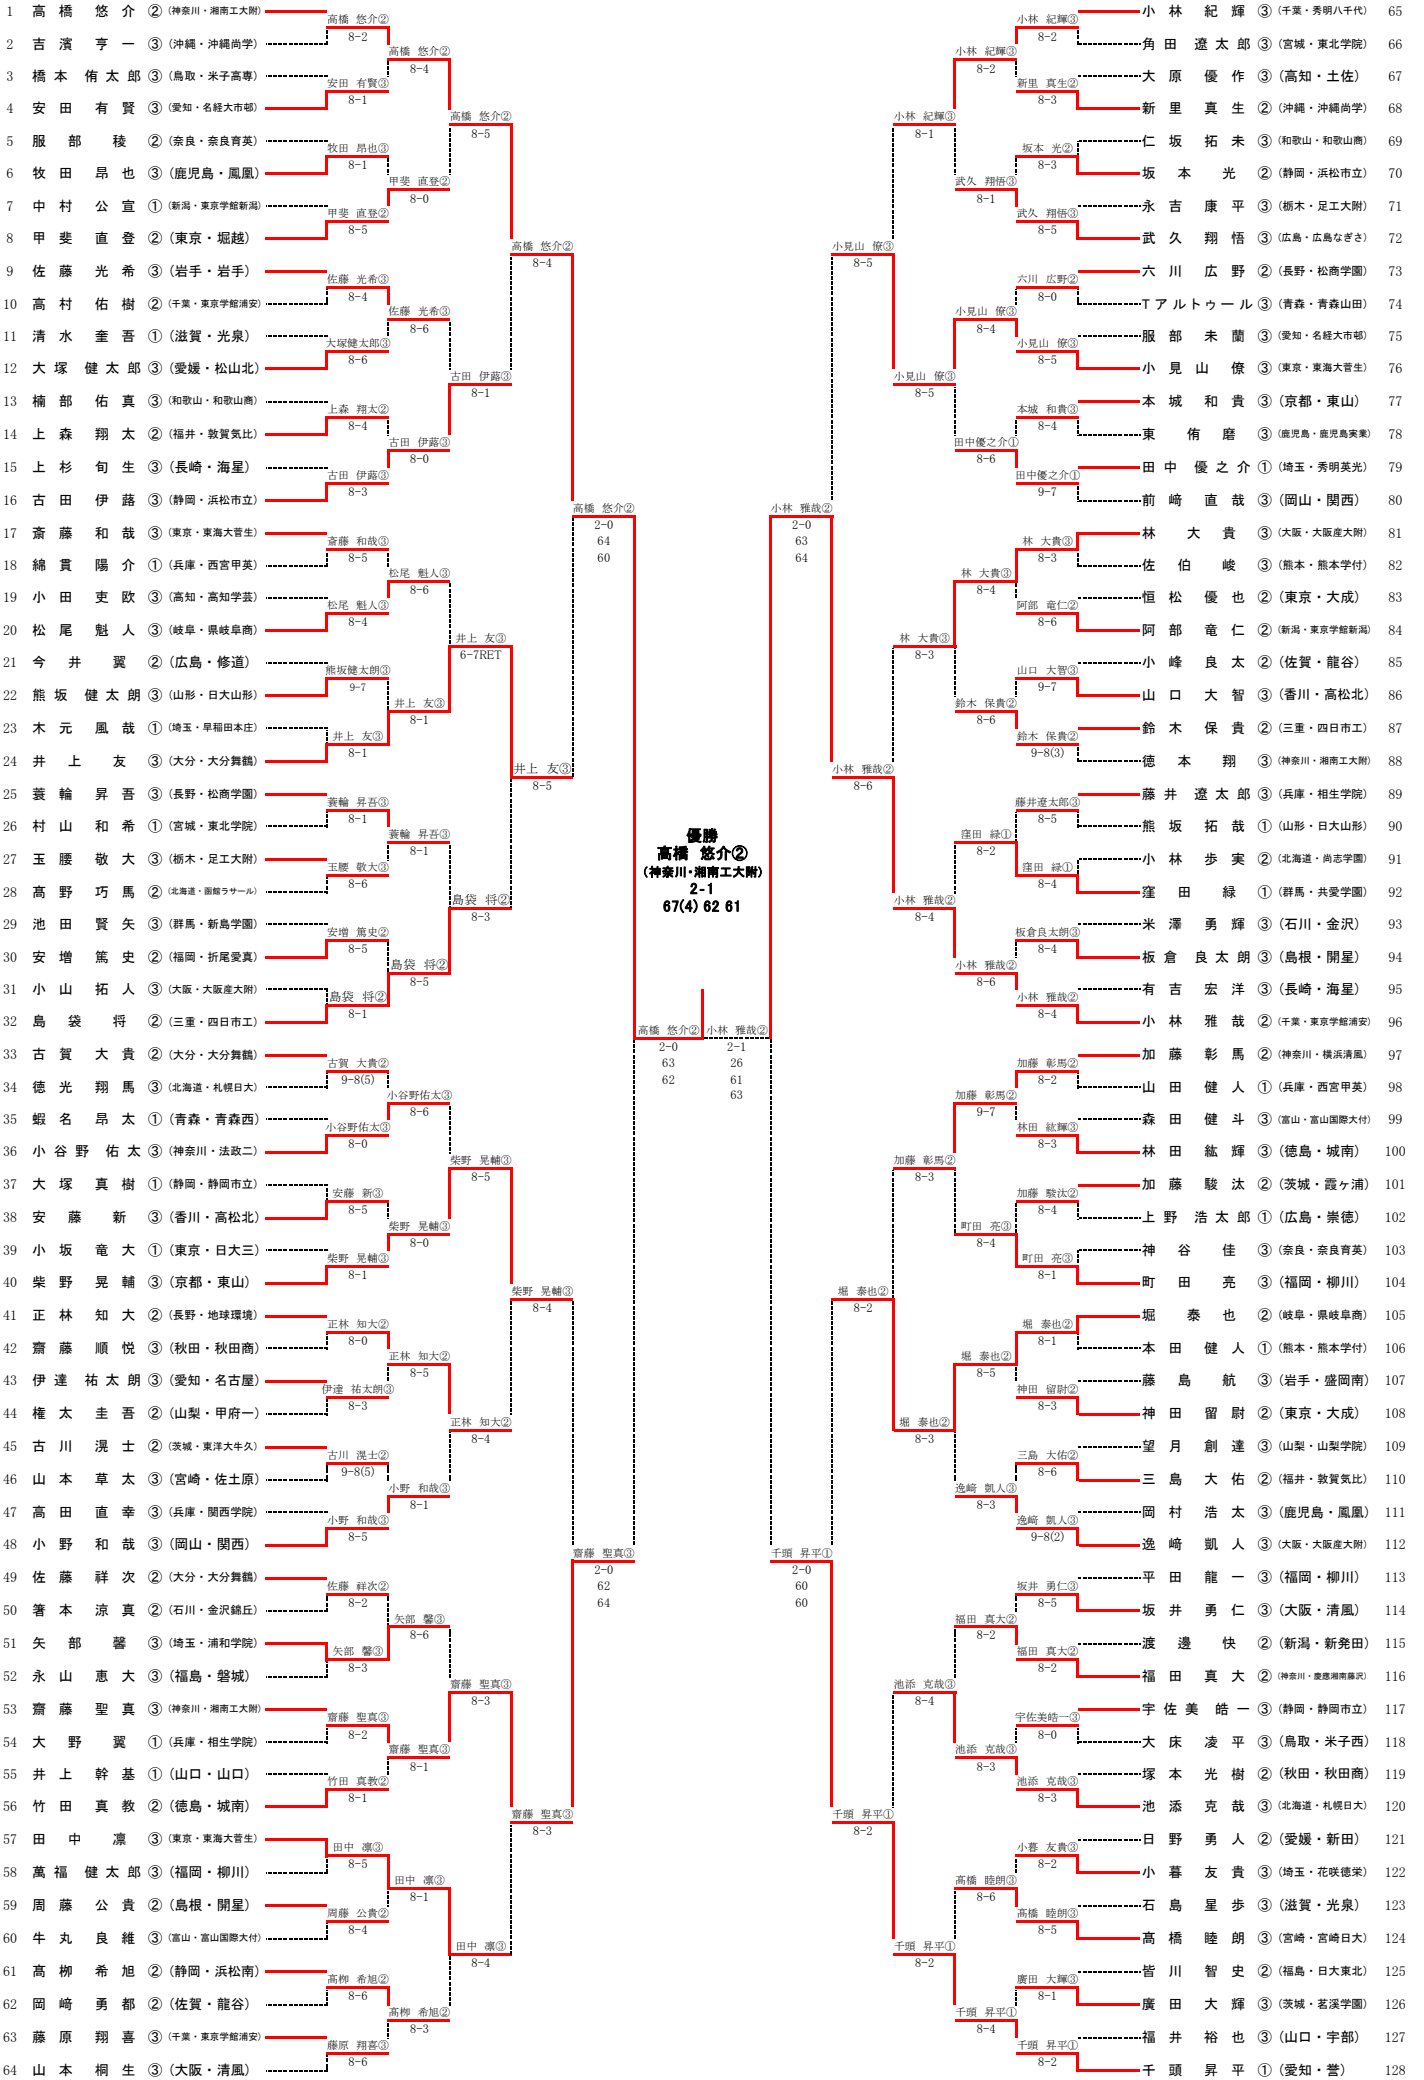

平成26年度全国高等学校総合体育大会(テニス競技)

男子シングルス