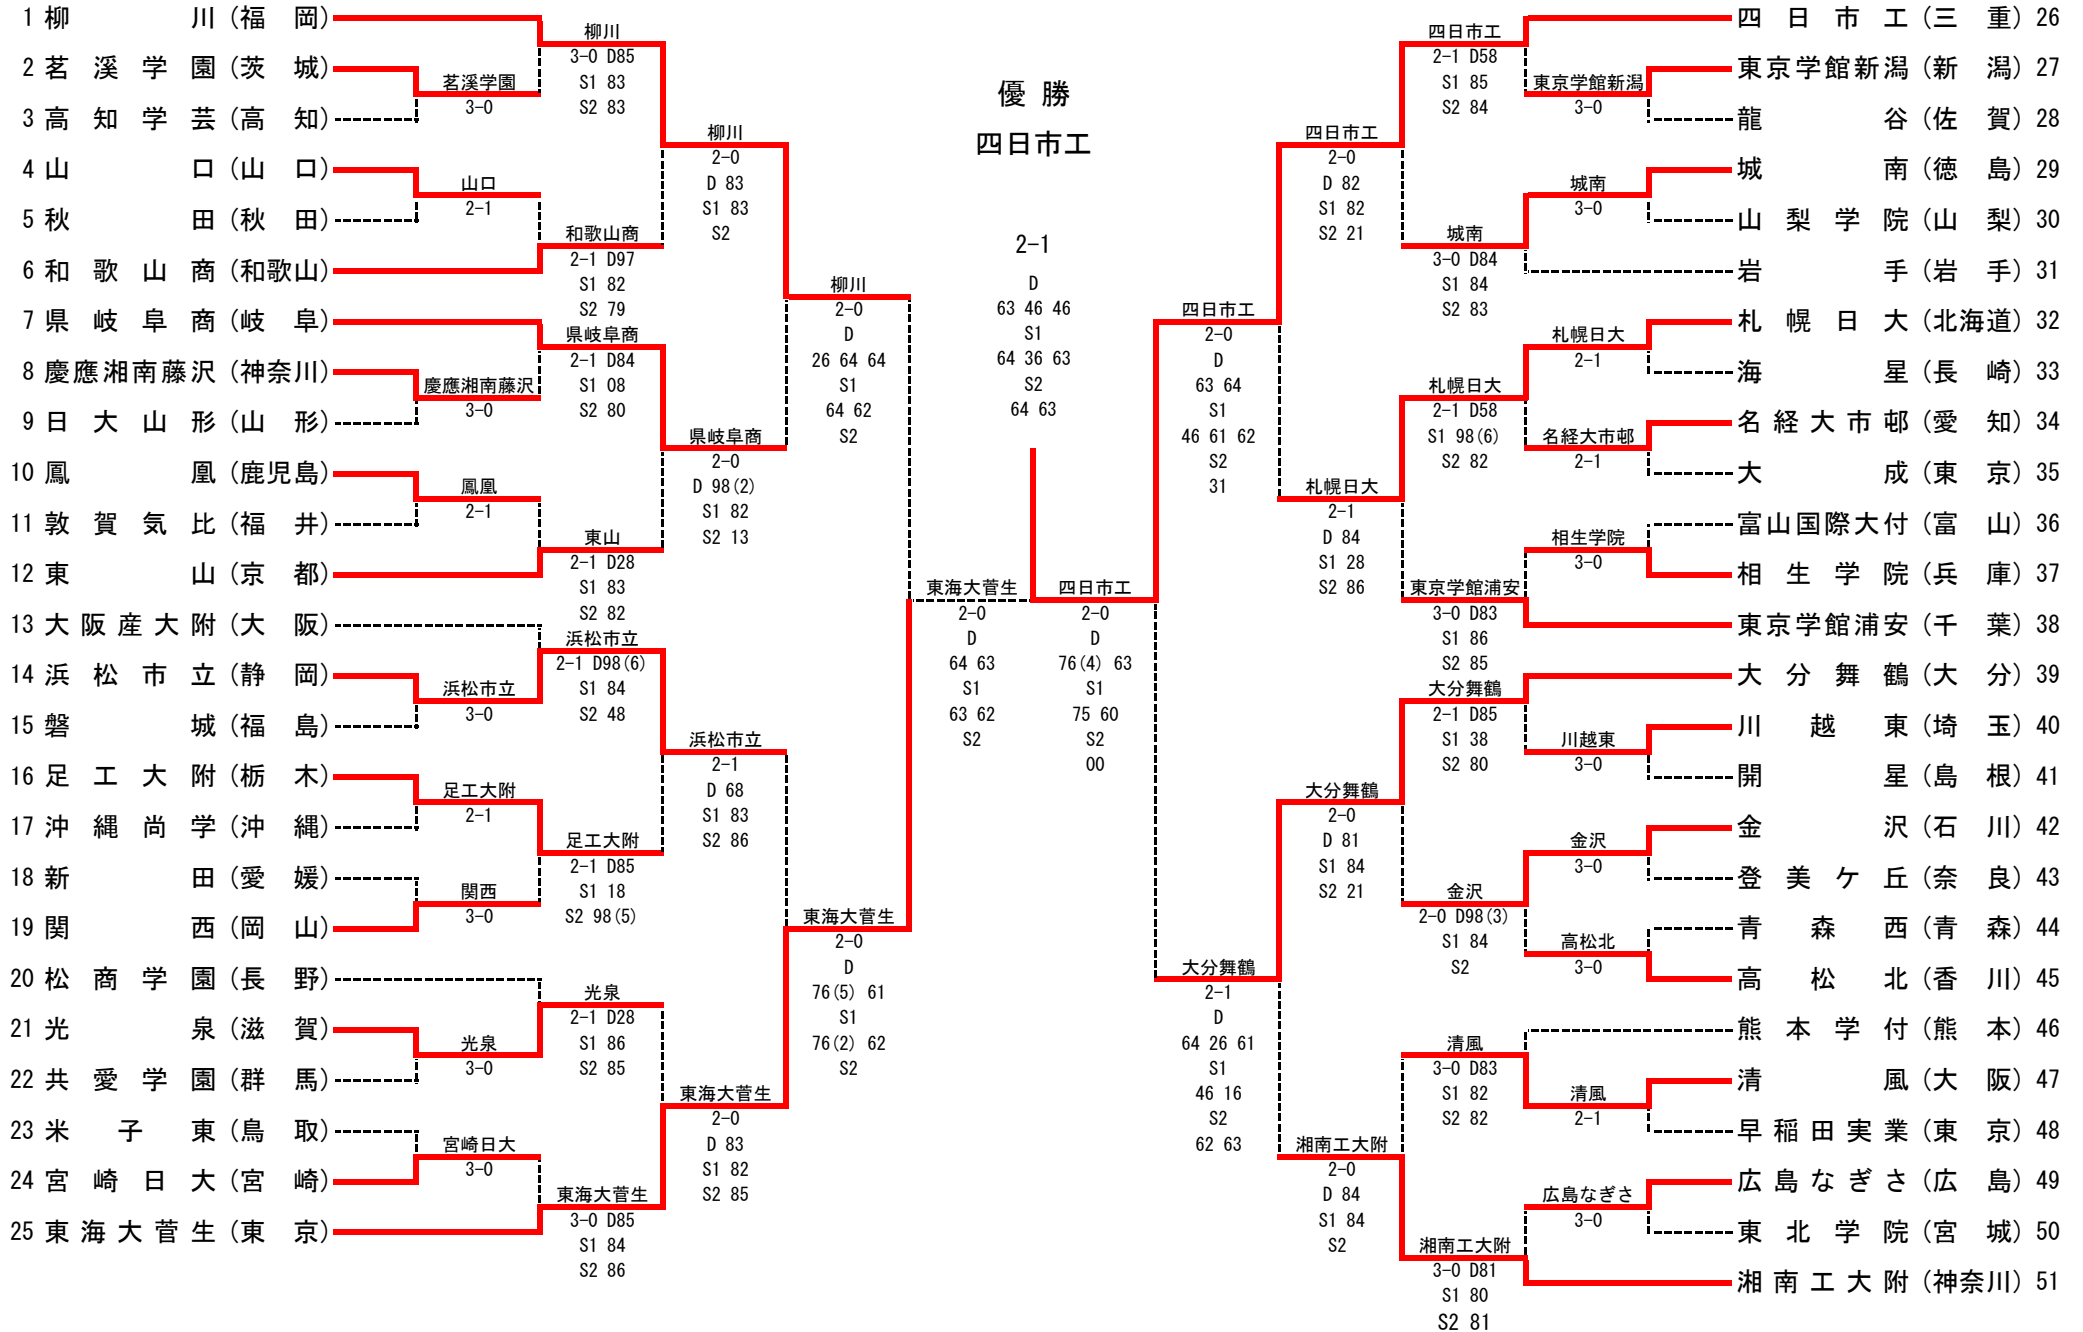

男子団体戦

平成26年度全国高等学校総合体育大会(テニス競技)

第71回全国高等学校対抗テニス大会

男子団体1ラウンド

1R1	2	茗溪学園	3-0	高知学芸	3
D		磯部 哲志② 大久保 皓将③	81	濱田 雄一郎③ 藤田 直人②	
S1		廣田 大輝③	83	小田 吏欧③	
S2		田村 泰輝③	82	岡 隆斗③	

1R2	4	山口	2-1	秋田	5
D		須賀沼 大幹③ 淵上 寛啓③	79	田口 健斗③ 三平 悠太③	
S1		井上 幹基①	82	渡部 蓮②	
S2		木本 裕貴①	82	鈴木 成③	