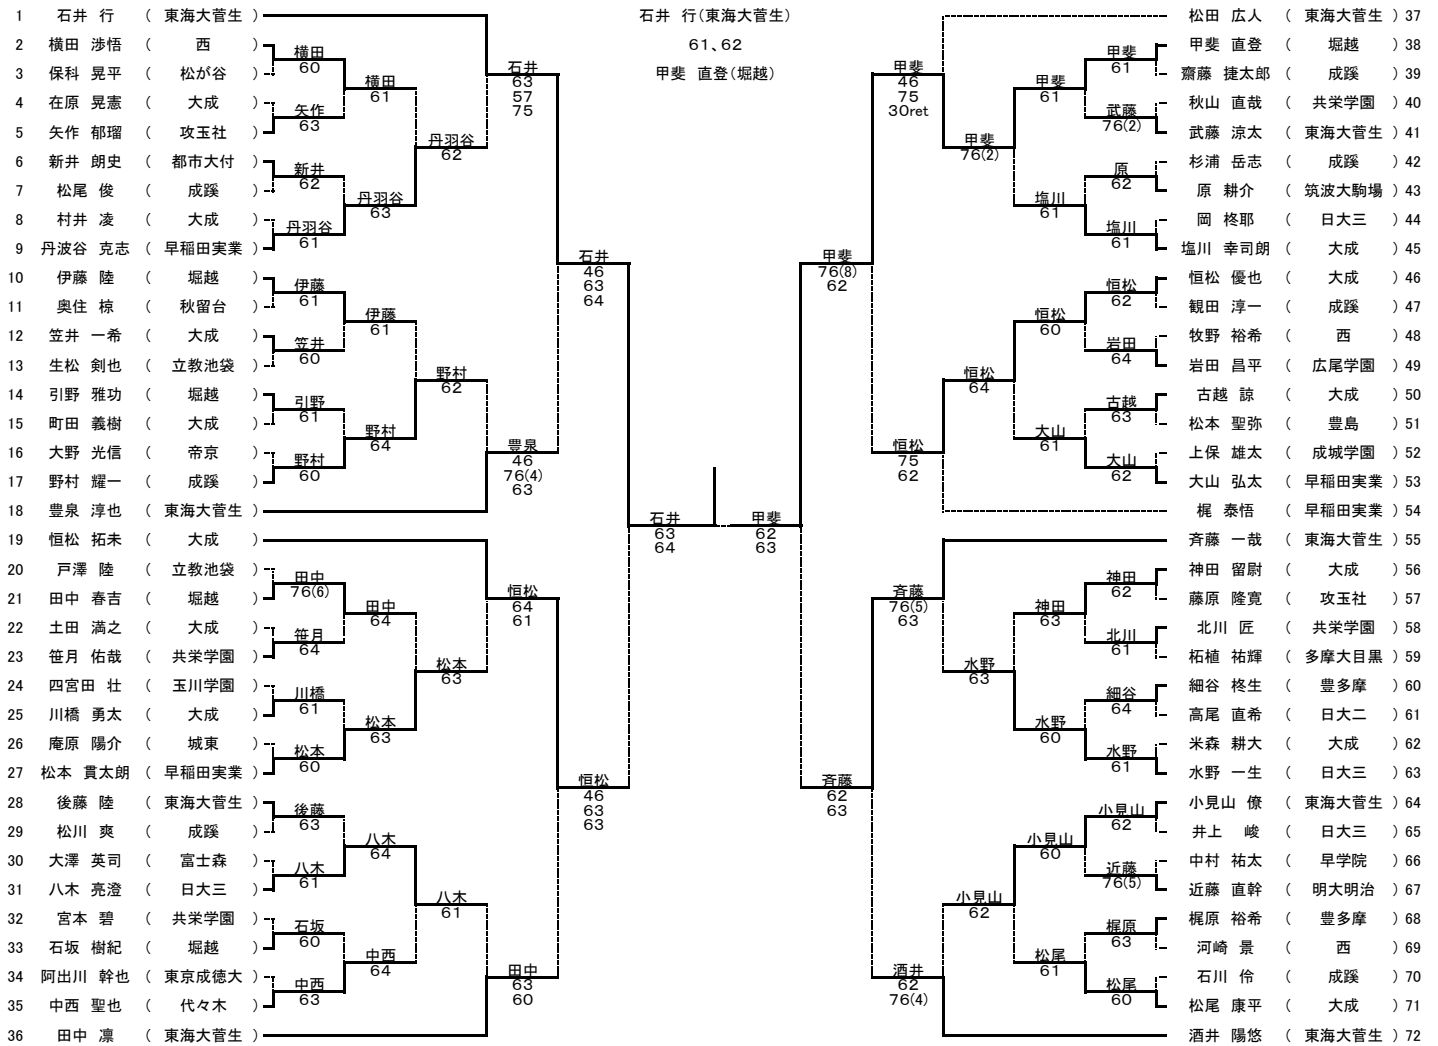

平成25年度 第53回東京都高等学校テニス選手権大会

出場数 男子 シングルス 1275名 ダブルス 902組
 女子 シングルス 1180名 ダブルス 842組

期 日 4月21日、28日、29日 5月3日、4日、5日、6日、11日、26日

優勝

男子シングルス

男子ダブルス

- | | | | |
|-------|-------|---------|-------|
| 1 石井行 | 東海大菅生 | 9 伊藤陸 | 堀越 |
| 2 酒井陽 | 東海大菅生 | 10 水野一 | 日大三 |
| 3 松田広 | 東海大菅生 | 11 恒松優 | 大成 |
| 4 田中凜 | 東海大菅生 | 12 松本貴 | 早稲田実業 |
| 5 恒松拓 | 大成 | 13 後藤陸 | 東海大菅生 |
| 6 梶泰和 | 早稲田実業 | 14 塩川幸 | 大成 |
| 7 斉藤和 | 東海大菅生 | 15 小見山僚 | 東海大菅生 |
| 8 豊泉淳 | 東海大菅生 | 16 丹波谷克 | 早稲田実業 |

平成25年度 第53回 東京都高等学校テニス選手権大会

出場数 男子 シングルス 1275名 ダブルス 902組
 女子 シングルス 1180名 ダブルス 842組

期 日 4月21日、28日、29日 5月3日、4日、5日、6日、11日、26日

優勝

女子シングルス

女子ダブルス

東京都高等学校体育連盟テニス専門部
 平成25年5月26日