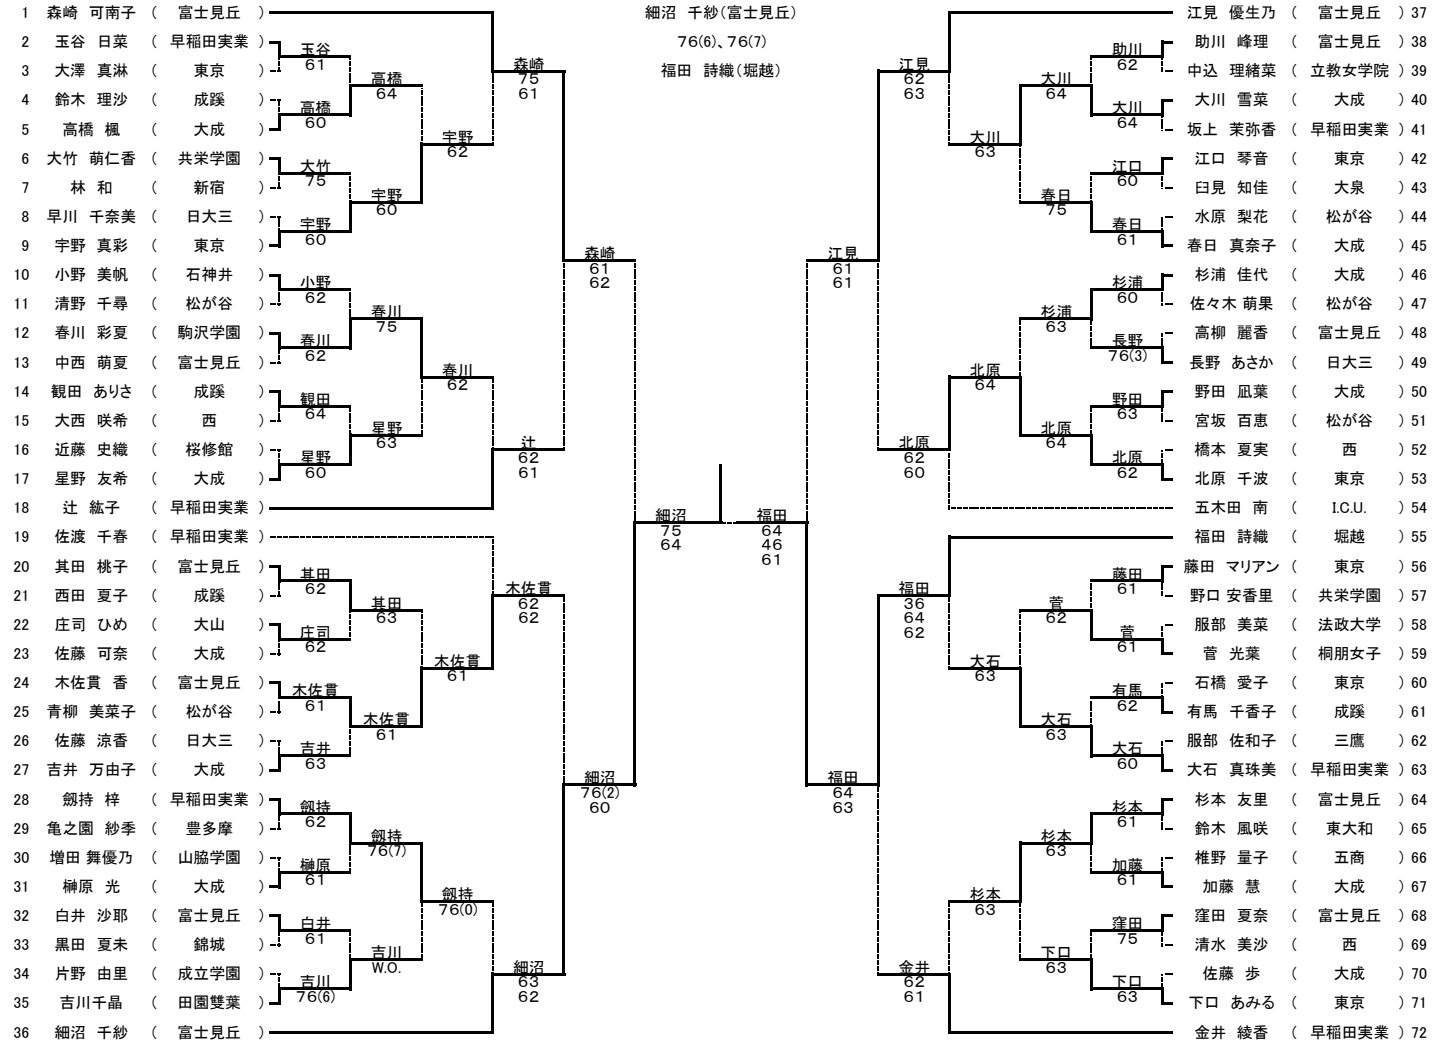

平成25年度 第53回東京都高等学校テニス選手権大会

出場数 男子 シングルス 1275名 ダブルス 902組
 女子 シングルス 1180名 ダブルス 842組

期 日 4月21日、28日、29日 5月3日、4日、5日、6日、11日、26日

優勝

男子シングルス

男子ダブルス

- | | | | |
|-------|-------|---------|-------|
| 1 石井行 | 東海大菅生 | 9 伊藤陸 | 堀越 |
| 2 酒井陽 | 東海大菅生 | 10 水野一 | 日大三 |
| 3 松田広 | 東海大菅生 | 11 恒松優 | 大成 |
| 4 田中凜 | 東海大菅生 | 12 松本貴 | 早稲田実業 |
| 5 恒松拓 | 大成 | 13 後藤陸 | 東海大菅生 |
| 6 梶泰和 | 早稲田実業 | 14 塩川幸 | 大成 |
| 7 斉藤和 | 東海大菅生 | 15 小見山僚 | 東海大菅生 |
| 8 豊泉淳 | 東海大菅生 | 16 丹波谷克 | 早稲田実業 |

- | | | | |
|------------|-------|---------|-------|
| 1 大山・松本 | 早稲田実業 | 5 笹月・秋山 | 共栄学園 |
| 2 恒松(拓)・古越 | 大成 | 6 酒井・豊泉 | 東海大菅生 |
| 3 梶・丹波 | 早稲田実業 | 7 水野・八木 | 日大三 |
| 4 松尾・塩川 | 大成 | 8 石井・松田 | 東海大菅生 |

東京都高等学校体育連盟テニス専門部
 平成25年5月26日

平成25年度 第53回 東京都高等学校テニス選手権大会

出場数 男子 シングルス 1275名 ダブルス 902組
 女子 シングルス 1180名 ダブルス 842組

期 日 4月21日、28日、29日 5月3日、4日、5日、6日、11日、26日

優勝

女子シングルス

女子ダブルス

東京都高等学校体育連盟テニス専門部
 平成25年5月26日