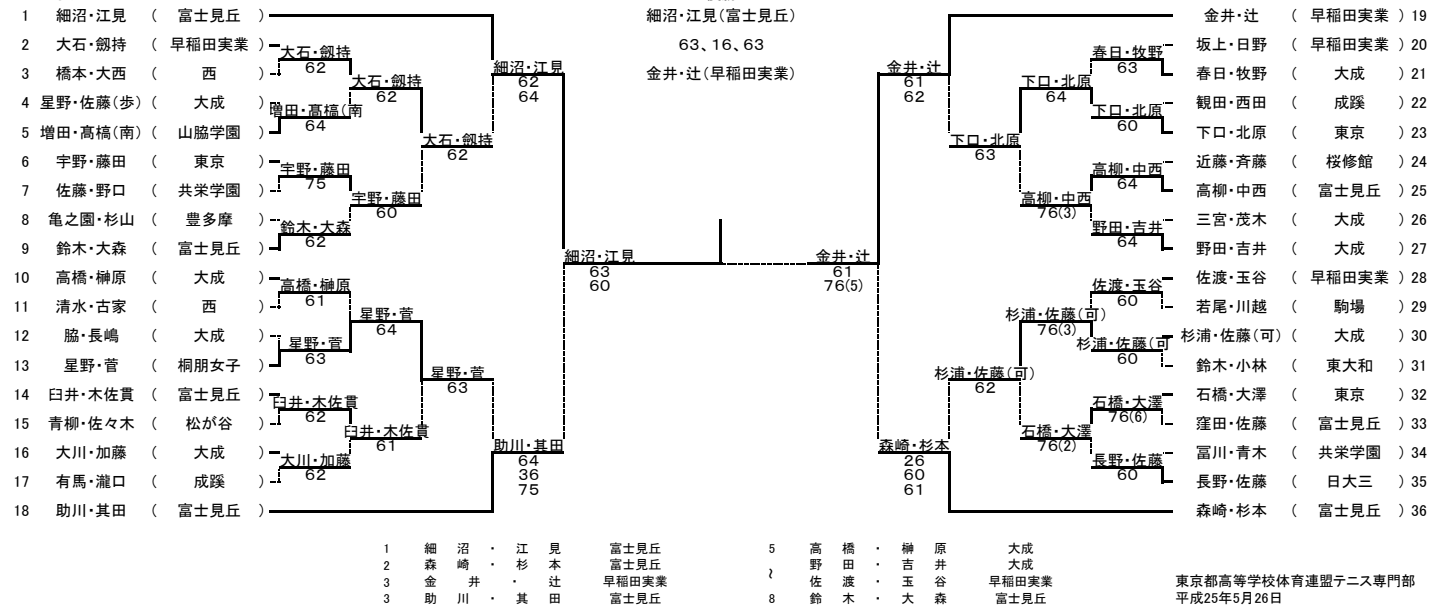

平成25年度 第53回 東京都高等学校テニス選手権大会

出場数 男子 シングルス 1275名 ダブルス 902組
 女子 シングルス 1180名 ダブルス 842組

期 日 4月21日、28日、29日 5月3日、4日、5日、6日、11日、26日

優勝

女子シングルス

女子ダブルス

東京都高等学校体育連盟テニス専門部
 平成25年5月26日