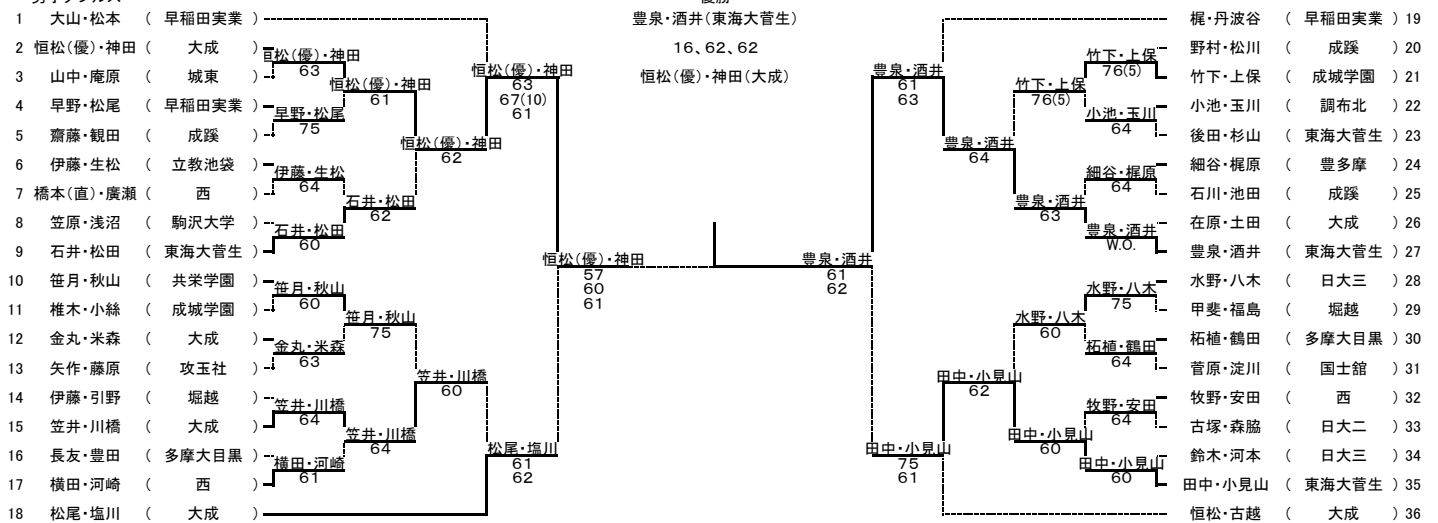

平成25年度 第53回東京都高等学校テニス選手権大会

出場数 男子 シングルス 1275名 ダブルス 902組
 女子 シングルス 1180名 ダブルス 842組

期 日 4月21日、28日、29日 5月3日、4日、5日、6日、11日、26日

優勝

男子シングルス

男子ダブルス

- | | | | |
|-------|-------|---------|-------|
| 1 石井行 | 東海大菅生 | 9 伊藤陸 | 堀越 |
| 2 酒井陽 | 東海大菅生 | 10 水野一 | 日大三 |
| 3 松田広 | 東海大菅生 | 11 恒松優 | 大成 |
| 4 田中凜 | 東海大菅生 | 12 松本貴 | 早稲田実業 |
| 5 恒松拓 | 大成 | 13 後藤陸 | 東海大菅生 |
| 6 梶泰和 | 早稲田実業 | 14 塩川幸 | 大成 |
| 7 斉藤和 | 東海大菅生 | 15 小見山僚 | 東海大菅生 |
| 8 豊泉淳 | 東海大菅生 | 16 丹波谷克 | 早稲田実業 |

平成25年度 第53回 東京都高等学校テニス選手権大会

出場数 男子 シングルス 1275名 ダブルス 902組
 女子 シングルス 1180名 ダブルス 842組

期 日 4月21日、28日、29日 5月3日、4日、5日、6日、11日、26日

優勝

女子シングルス

女子ダブルス

東京都高等学校体育連盟テニス専門部
 平成25年5月26日