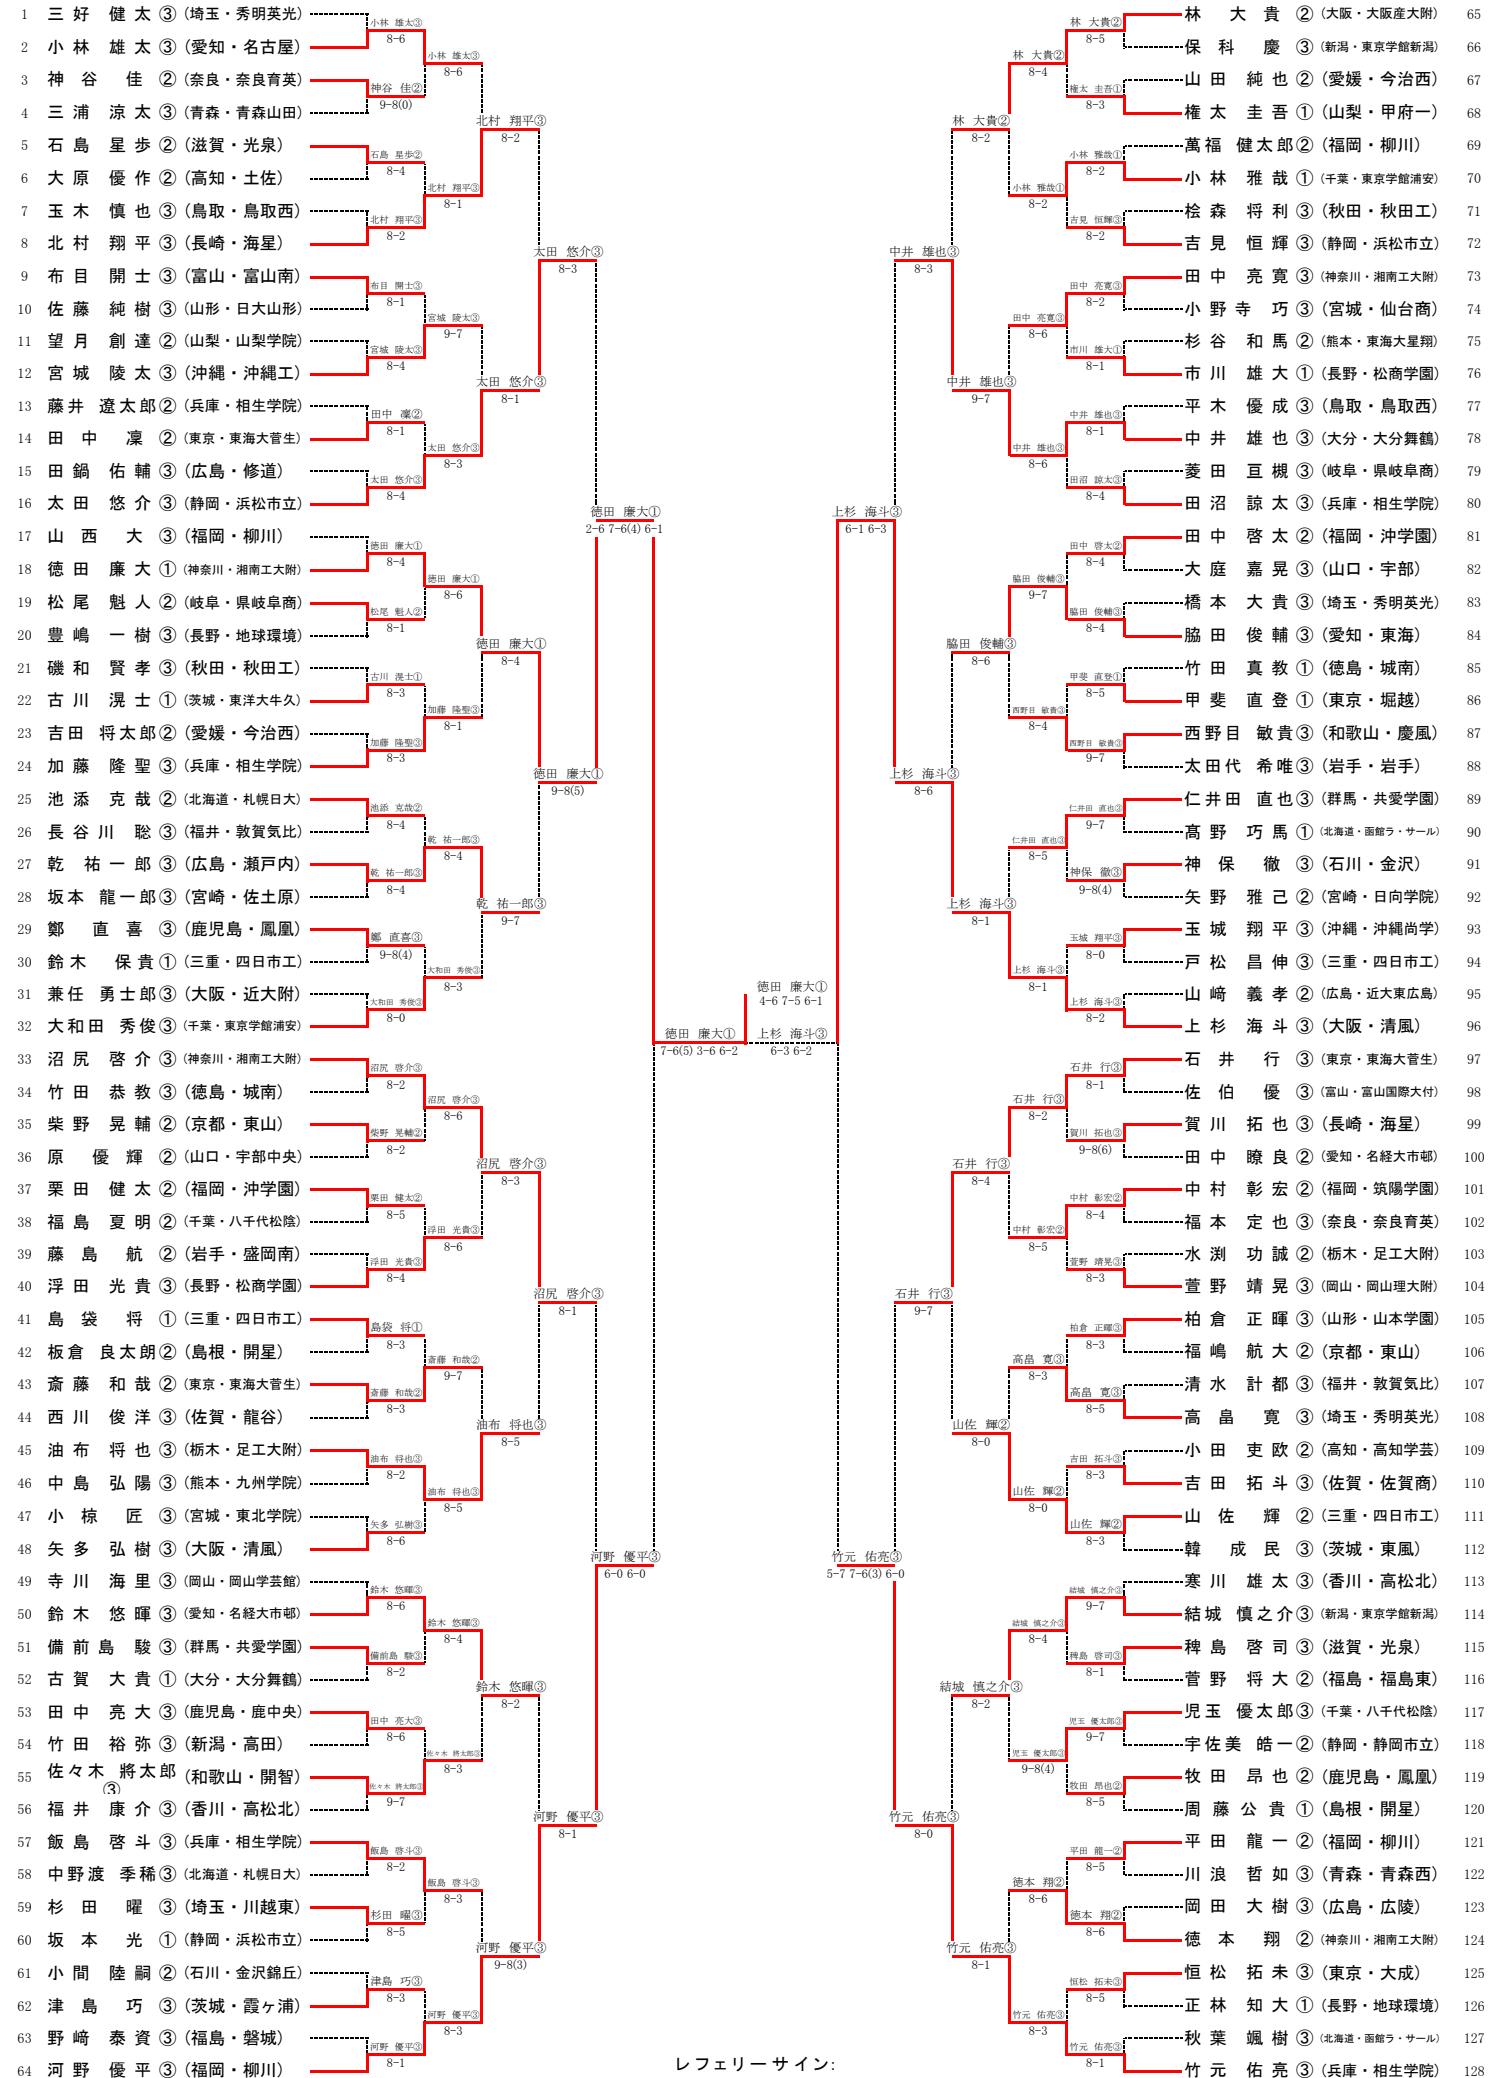

平成25年度 全国高等学校総合体育大会 (テニス競技)
男子個人シングルス

レフェリーサイン:

広報記録委員長サイン: