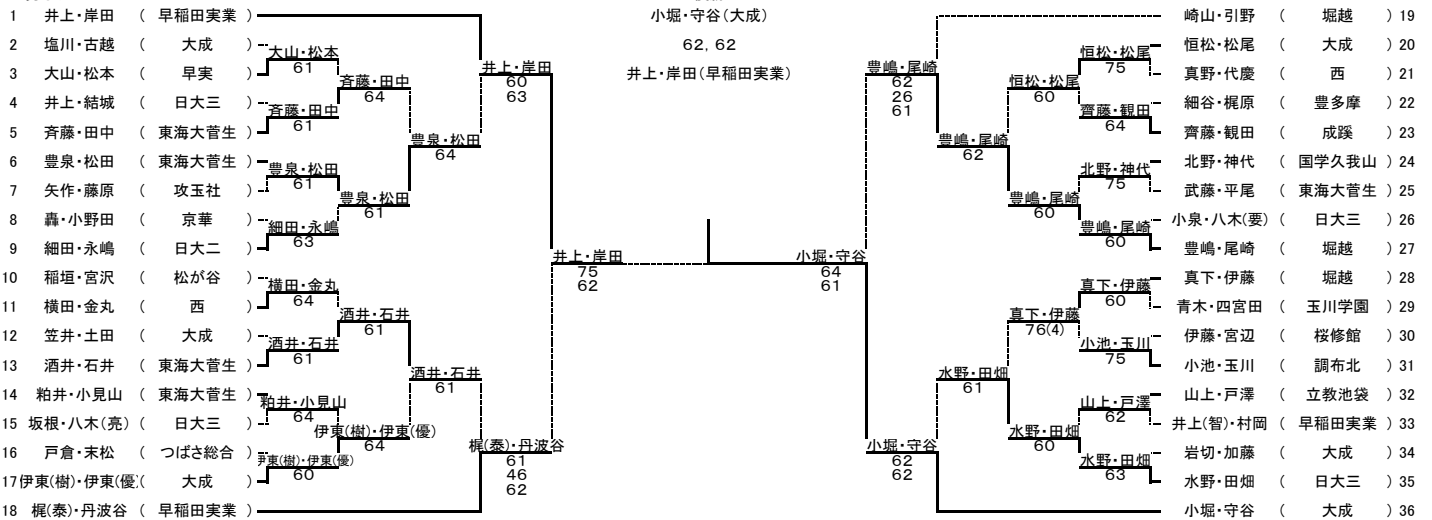

平成24年度 第52回東京都高等学校テニス選手権大会

出場数 男子 シングルス 1227名 ダブルス 875組
 女子 シングルス 1139名 ダブルス 830組

期 日 4月22日、29日、30日 5月3日、4日、5日、6日、12日、27日

男子シングルス

1 小堀 良一 大成
 2 水野 一生 日大三
 3 引野 雅功 堀越
 4 松尾 康平 大成
 5 泉 和希 聖学院
 6 太田 航平 成蹊
 7 伊藤 陸 堀越
 8 横山 輝 早学院
 9 丹波谷 克志 早稲田実業
 10 細田 凱 日大二
 11 伊東 優介 大成
 12 細谷 柁生 豊多摩
 13 八木 亮澄 日大三
 14 梶 泰吾 早稲田実業
 15 高森 峻 山崎
 16 鈴木 誠也 明中八王子
 17 笠井 一希 大成
 18 石井 行 東海大菅生
 19 豊泉 淳也 東海大菅生
 20 笹月 佑哉 共栄学園
 21 志波 拓哉 聖学院
 22 横田 涉悟 西
 23 古越 諒 大成
 24 大山 弘太 早稲田実業
 25 斉藤 一哉 東海大菅生
 26 南 智之 保善
 27 豊嶋 一樹 堀越
 28 松田 広人 東海大菅生
 29 駒井 恵太 本郷
 30 石村 勇氣 帝京
 31 北野 裕馬 国学久我山
 32 松川 爽 成蹊
 33 宮尾 諒 松が谷
 34 岩切 雅見 大成
 35 尾崎 朋 堀越
 36 岸田 海 早稲田実業

男子ダブルス

1 井上・岸田 早稲田実業
 2 小堀・守谷 大成
 3 崎山・引野 堀越
 4 梶(泰)・丹波谷 早稲田実業
 5 稲垣・宮沢 松が谷
 6 豊嶋・尾崎 堀越
 7 真下・伊藤 堀越
 8 細田・永嶋 日大二

平成24年度 第52回東京都高等学校テニス選手権大会

出場数 男子 シングルス 1227名 ダブルス 875組
 女子 シングルス 1139名 ダブルス 830組

期 日 4月22日、29日、30日 5月3日、4日、5日、6日、12日、27日