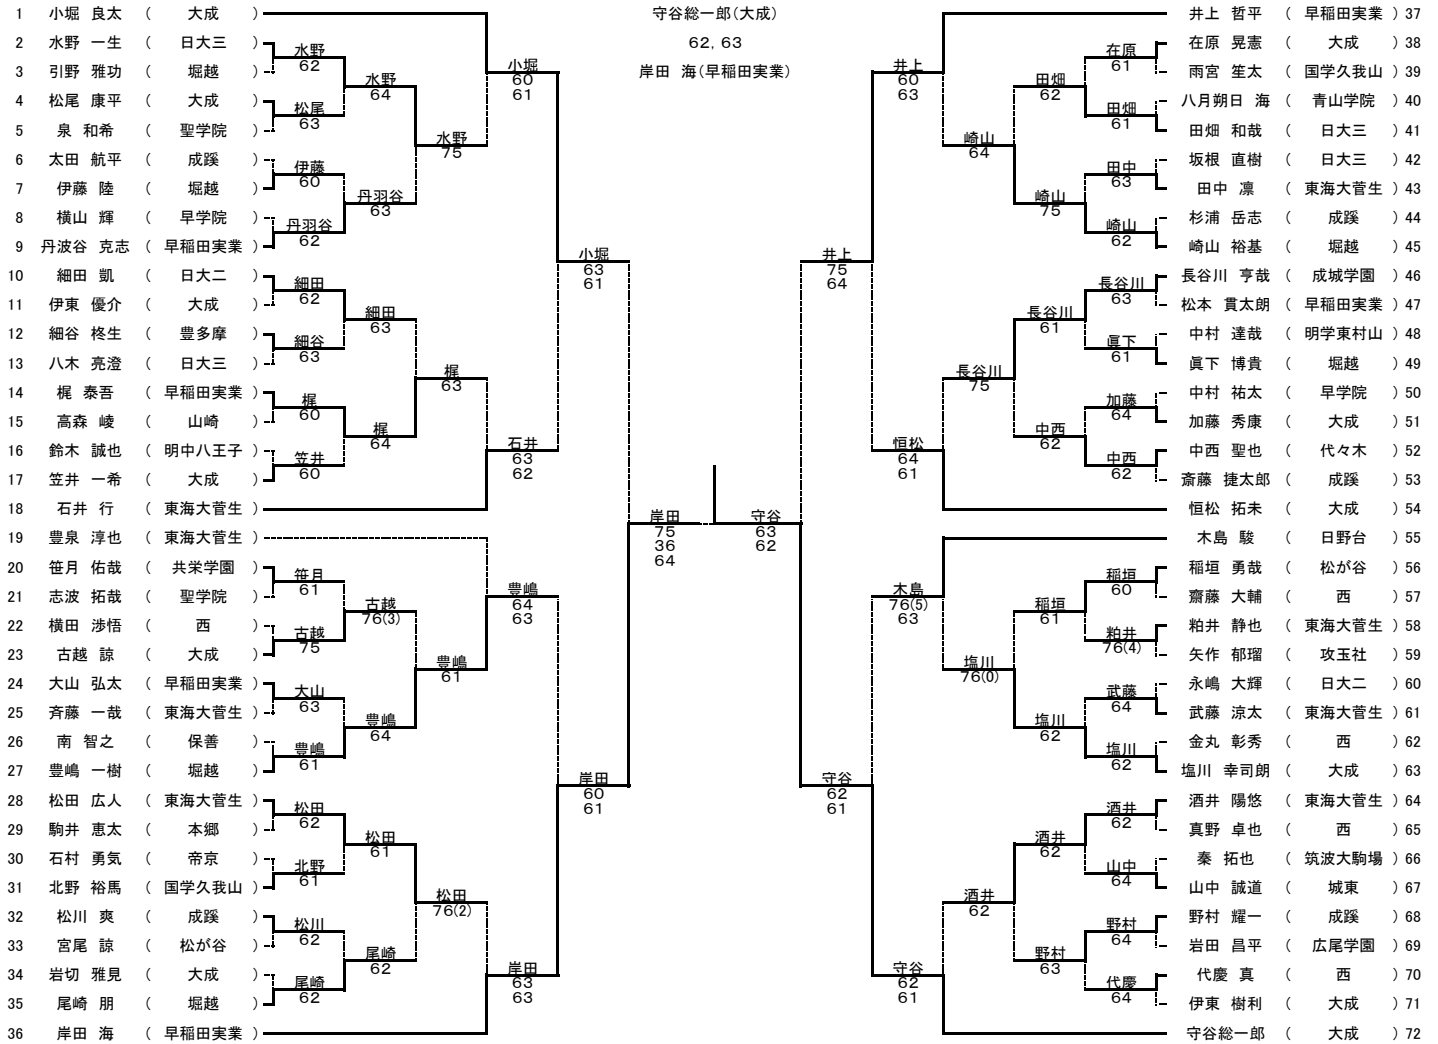

平成24年度 第52回東京都高等学校テニス選手権大会

出場数 男子 シングルス 1227名 ダブルス 875組
 女子 シングルス 1139名 ダブルス 830組

期 日 4月22日、29日、30日 5月3日、4日、5日、6日、12日、27日

男子シングルス

1 小堀 良一 大成
 2 水野 一生 日大三
 3 引野 雅功 堀越
 4 松尾 康平 大成
 5 泉 和希 聖学院
 6 太田 航平 成蹊
 7 伊藤 陸 堀越
 8 横山 輝 早学院
 9 丹波谷 克志 早稲田実業
 10 細田 凱 日大二
 11 伊東 優介 大成
 12 細谷 柁生 豊多摩
 13 八木 亮澄 日大三
 14 梶 泰吾 早稲田実業
 15 高森 峻 山崎
 16 鈴木 誠也 明中八王子
 17 笠井 一希 大成
 18 石井 行 東海大菅生
 19 豊泉 淳也 東海大菅生
 20 笹月 佑哉 共栄学園
 21 志波 拓哉 聖学院
 22 横田 涉悟 西
 23 古越 諒 大成
 24 大山 弘太 早稲田実業
 25 斉藤 一哉 東海大菅生
 26 南 智之 保善
 27 豊嶋 一樹 堀越
 28 松田 広人 東海大菅生
 29 駒井 恵太 本郷
 30 石村 勇氣 帝京
 31 北野 裕馬 国学久我山
 32 松川 爽 成蹊
 33 宮尾 諒 松が谷
 34 岩切 雅見 大成
 35 尾崎 朋 堀越
 36 岸田 海 早稲田実業

男子ダブルス

1 井上・岸田 早稲田実業
 2 小堀・守谷 大成
 3 崎山・引野 堀越
 4 梶(泰)・丹波谷 早稲田実業
 5 稲垣・宮沢 松が谷
 6 豊嶋・尾崎 堀越
 7 真下・伊藤 堀越
 8 細田・永嶋 日大二

平成24年度 第52回東京都高等学校テニス選手権大会

出場数 男子 シングルス 1227名 ダブルス 875組
 女子 シングルス 1139名 ダブルス 830組

期 日 4月22日、29日、30日 5月3日、4日、5日、6日、12日、27日