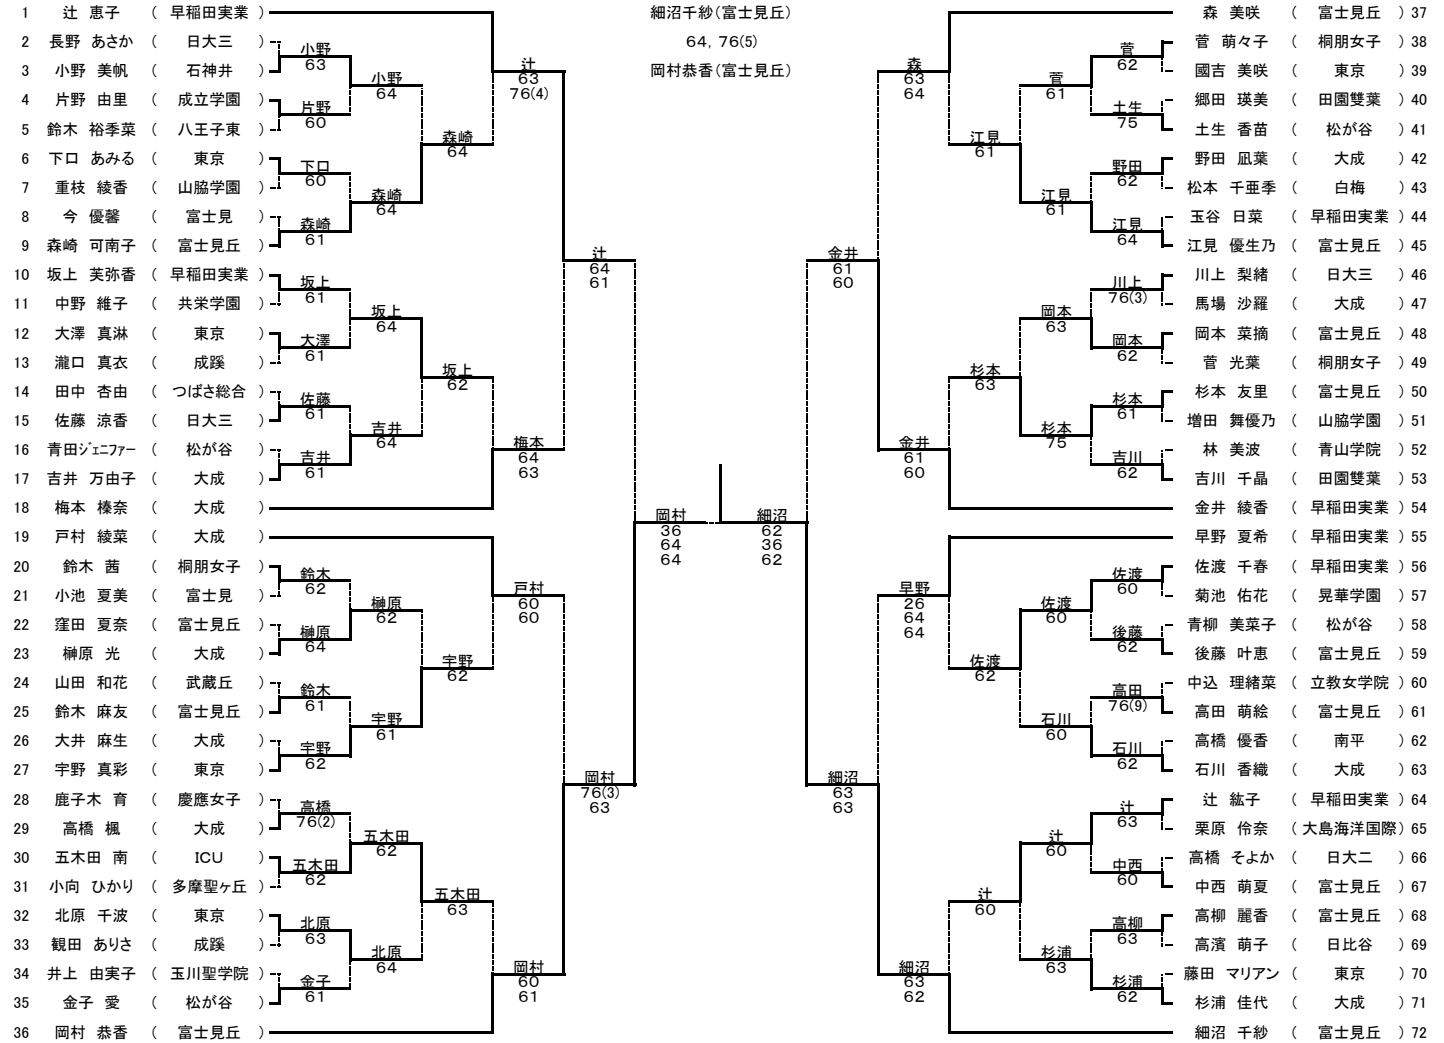

平成24年度 第52回東京都高等学校テニス選手権大会

出場数 男子 シングルス 1227名 ダブルス 875組
女子 シングルス 1139名 ダブルス 830組

期 日 4月22日、29日、30日 5月3日、4日、5日、6日、12日、27日

優勝

女子シングルス

1 辻 恵子 (早稲田実業) 9 坂上 美弥香 (早稲田実業)
2 細沼 千紗 (富士見丘) 10 石川 香織 (大成)
3 森美咲 (富士見丘) 11 川上 梨緒 (日大三)
4 岡村 恭香 (富士見丘) 12 宇野 真彩 (東京)
5 戸村 綾香 (大成) 13 鹿子木 育 (慶應女子)
6 金井 綾香 (早稲田実業) 14 高橋 楓 (大成)
7 早野 夏希 (早稲田実業) 15 五木田 南 (ICU)
8 梅本 綾 (大成) 16 森崎 可南子 (富士見丘)

優勝

女子ダブルス