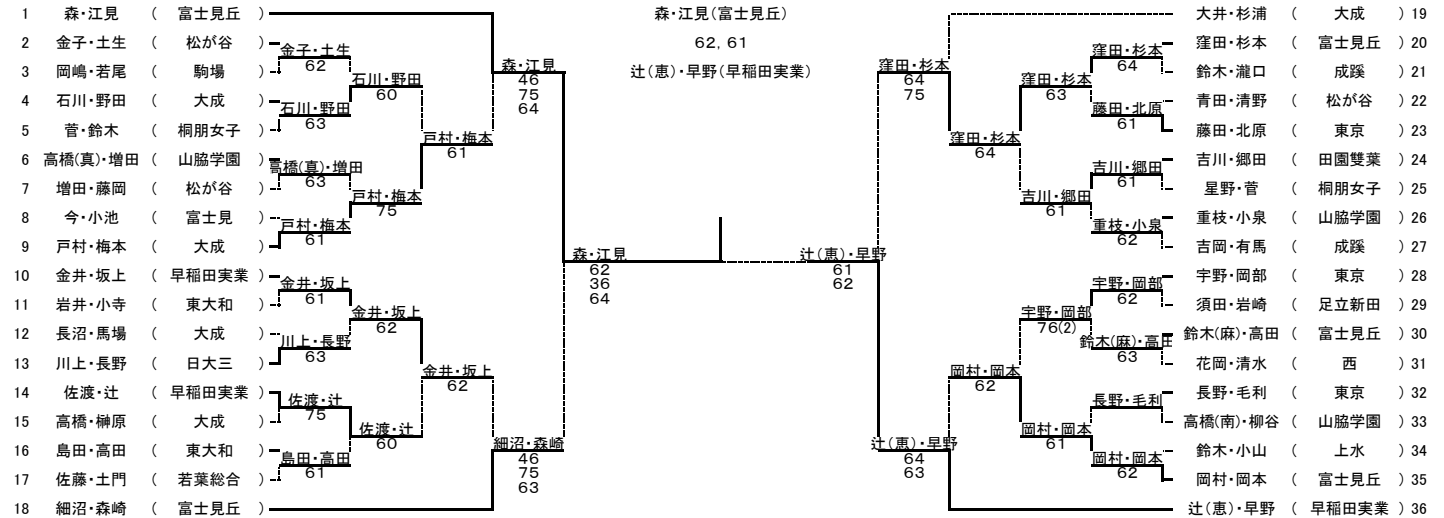

1 森・江見 富士見丘 5 金井・坂上 早稲田実業
2 辻(恵)・早野 早稲田実業 6 吉岡・有馬 成蹊
3 大井・杉浦 大成 7 宇野・岡部 東京
3 細沼・森崎 富士見丘 8 戸村・梅本 大成

東京都高等学校体育連盟テニス専門部
平成24年5月27日