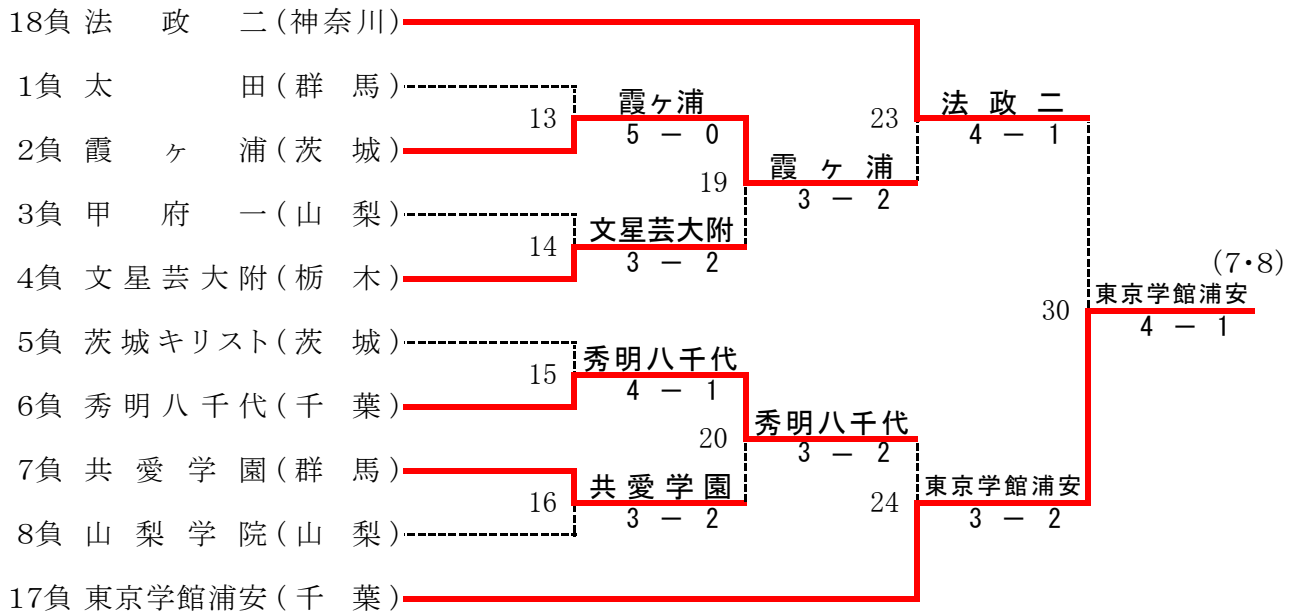

11

22

12

27

(1・2)

(3・4)

男子 対戦 結果

(1) 湘南工大附 5 - 0	太 田	(2) 東京学館浦安 4 - 1	霞ヶ浦	(3) 川越東 5 - 0	甲府一
S1 沼尻 啓介 6 - 1	二宮 大輝	S1 松本 太一 4 - 6	津島 巧	S1 森山 颯太 6 - 4	保坂 亮吾
D1 小倉 孝介 6 - 1	五十畑 青空	D1 坂田 悠生 7 - 6 (1)	五十嵐 大巧	D1 白石 啓曜 6 - 3	数野 萩京
S2 渡邊 剛 6 - 2	川口 晃大	S2 大和田 秀俊 6 - 0	中里 洋輝	S2 本間 春樹 6 - 0	渡辺 玲旺
D2 畠山 成牙 6 - 1	竹澤 多聞	D2 上島 郁巳 6 - 1	三橋 岳人	D2 齊藤 幸丸 6 - 1	一志 和樹
S3 岩崎 歩 6 - 0	金子 源	S3 恒松 海 6 - 3	川畑 洋輔	S3 中島 航生 6 - 1	井口 瑛一朗
(4) 大成 5 - 0	文星芸大附	(5) 足利工大附 5 - 0	茨城キリスト	(6) 秀明英光 3 - 2	秀明八千代
S1 恒松 拓未 6 - 3	柿沼 拓実	S1 油布 将也 6 - 1	黒沢 進乃介	S1 三好 健太 3 - 6	小林 紀輝
D1 松尾 康平 6 - 0	遠藤 康太	D1 和田 隼友 6 - 3	鎌田 宗也	D1 千葉 雄介 6 - 0	鎌田 淳平
S2 塩川 幸司朗 6 - 3	山口 優紀	S2 岩瀬 一輝 6 - 2	大谷 涼太	S2 橋本 大貴	小西 輝
D2 笠井 一希 6 - 2	柚木 光之	D2 玉腰 敬大 6 - 0	梅原 研人	D2 高島 寛 6 - 4	竹内 聡有
S3 古越 諒 6 - 2	荒井 翔	D2 古谷 和真 6 - 0	住谷 阜太郎	D2 原 崇人 1 - 6	林 大佑
(7) 法政二 4 - 1	共愛学園	S3 水淵 功誠 6 - 0	鈴木 匠	S3 藤井 証彰 6 - 4	宮崎 元太
S1 永田 和輝 6 - 2	備前島 駿	(8) 東海大菅生 5 - 0	山梨学院	(9) 湘南工大附 3 - 2	東京学館浦安
D1 永井 祐樹 6 - 1	小俣 智弥	S1 石井 行 6 - 1	望月 創達	S1 沼尻 啓介 6 - 7 (5)	松本 太一
S2 小谷 野佑太 6 - 2	清水 裕文	D1 酒井 陽悠 6 - 0	小田切 夢有	D1 小倉 孝介 6 - 2	恒松 海
D2 志田 将太 3 - 6	古川 堅也	S2 松田 広人 6 - 1	岩森 大地	D1 坂本 遥一 6 - 2	原田 裕都
S3 城倉 弘樹 6 - 4	須田 光紀	D2 後藤 陸太 6 - 0	望月 拓馬	S2 渡邊 剛 6 - 2	大和田 秀俊
(10) 川越東 3 - 2	大成	S3 田中 凜 6 - 0	山中 秀敏	D2 畠山 成牙 6 - 4	藤原 翔喜
S1 森山 颯太 6 - 7 (5)	恒松 拓未	(11) 秀明英光 3 - 2	川口 勇介	S3 岩崎 歩 2 - 6	上島 郁巳
D1 白石 啓曜 6 - 1	松尾 康平	S1 三好 健太 6 - 0	萩原 流星	(12) 東海大菅生 5 - 0	法政二
S2 本間 春樹 6 - 4	塩川 幸司朗	D1 橋本 大貴 4 - 6	油布 将也	S1 石井 行 6 - 4	永田 和輝
D2 齊藤 幸丸 6 - 1	笠井 一希	S2 高島 寛 6 - 1	和田 隼友	D1 酒井 陽悠 6 - 1	永井 祐樹
S3 中島 航生 4 - 6	米森 耕大	D2 原 崇人 5 - 7	永吉 康平	S2 松田 広人 7 - 6 (5)	米田 崇人
(21) 湘南工大附 4 - 1	川越東	S3 千葉 雄介 7 - 6 (6)	岩瀬 一輝	D2 齊藤 和哉 7 - 6 (4)	小谷 野佑太
S1 沼尻 啓介 5 - 7	森山 颯太	(13) 秀明英光 3 - 2	玉腰 敬大	D2 武藤 涼太 7 - 6 (4)	志田 将太
D1 小倉 孝介 6 - 2	白石 啓曜	S1 三好 健太 6 - 0	古谷 和真	S3 田中 凜 6 - 4	城倉 弘樹
S2 渡邊 剛 7 - 6 (5)	本間 春樹	D1 藤井 証彰 4 - 6	水淵 功誠	(14) 湘南工大附 3 - 2	東海大菅生
D2 畠山 成牙 6 - 2	齊藤 幸丸	S2 高島 寛 6 - 1	(15) 秀明英光 3 - 2	S1 沼尻 啓介 6 - 3	石井 行
S3 岩崎 歩 6 - 0	中島 航生	D2 夏秋ダニエル 5 - 7	(16) 秀明英光 3 - 2	D1 小倉 孝介 6 - 7 (6)	酒井 陽悠
(17) 秀明英光 3 - 2	川越東	S3 松田 広人 6 - 4	(17) 秀明英光 3 - 2	S2 渡邊 剛 7 - 6 (5)	松田 広人
S1 三好 健太 6 - 4	森山 颯太	(18) 秀明英光 3 - 2	(18) 秀明英光 3 - 2	D2 畠山 成牙 7 - 6 (1)	齊藤 和哉
D1 千葉 雄介 6 - 0	杉田 曜	S1 石井 行 7 - 6 (4)	(19) 秀明英光 3 - 2	S3 岩崎 歩 5 - 7	武藤 涼太
S2 高島 寛 6 - 3	中島 航生	D1 豊泉 淳也 6 - 1	(20) 秀明英光 3 - 2	(21) 湘南工大附 4 - 1	田中 凜
D2 原 崇人 1 - 6	白石 啓	S2 酒井 陽悠 5 - 7	(21) 湘南工大附 4 - 1	(22) 東海大菅生 3 - 2	
S3 藤井 証彰 4 - 6	永井 雅也	D2 田中 凜 3 - 6	(22) 東海大菅生 3 - 2	(23) 湘南工大附 3 - 2	
	宮崎 駿輔	S3 松田 広人 6 - 4	(23) 湘南工大附 3 - 2	(24) 湘南工大附 3 - 2	
	本間 春樹		(24) 湘南工大附 3 - 2	(25) 湘南工大附 3 - 2	
			(25) 湘南工大附 3 - 2	(26) 湘南工大附 3 - 2	
			(26) 湘南工大附 3 - 2	(27) 湘南工大附 3 - 2	
			(27) 湘南工大附 3 - 2	(28) 秀明英光 3 - 2	
			(28) 秀明英光 3 - 2	(29) 湘南工大附 3 - 2	
			(29) 湘南工大附 3 - 2	(30) 湘南工大附 3 - 2	
			(30) 湘南工大附 3 - 2	(31) 湘南工大附 3 - 2	
			(31) 湘南工大附 3 - 2	(32) 湘南工大附 3 - 2	
			(32) 湘南工大附 3 - 2	(33) 湘南工大附 3 - 2	
			(33) 湘南工大附 3 - 2	(34) 湘南工大附 3 - 2	
			(34) 湘南工大附 3 - 2	(35) 湘南工大附 3 - 2	
			(35) 湘南工大附 3 - 2	(36) 湘南工大附 3 - 2	
			(36) 湘南工大附 3 - 2	(37) 湘南工大附 3 - 2	
			(37) 湘南工大附 3 - 2	(38) 湘南工大附 3 - 2	
			(38) 湘南工大附 3 - 2	(39) 湘南工大附 3 - 2	
			(39) 湘南工大附 3 - 2	(40) 湘南工大附 3 - 2	
			(40) 湘南工大附 3 - 2	(41) 湘南工大附 3 - 2	
			(41) 湘南工大附 3 - 2	(42) 湘南工大附 3 - 2	
			(42) 湘南工大附 3 - 2	(43) 湘南工大附 3 - 2	
			(43) 湘南工大附 3 - 2	(44) 湘南工大附 3 - 2	
			(44) 湘南工大附 3 - 2	(45) 湘南工大附 3 - 2	
			(45) 湘南工大附 3 - 2	(46) 湘南工大附 3 - 2	
			(46) 湘南工大附 3 - 2	(47) 湘南工大附 3 - 2	
			(47) 湘南工大附 3 - 2	(48) 湘南工大附 3 - 2	
			(48) 湘南工大附 3 - 2	(49) 湘南工大附 3 - 2	
			(49) 湘南工大附 3 - 2	(50) 湘南工大附 3 - 2	
			(50) 湘南工大附 3 - 2	(51) 湘南工大附 3 - 2	
			(51) 湘南工大附 3 - 2	(52) 湘南工大附 3 - 2	
			(52) 湘南工大附 3 - 2	(53) 湘南工大附 3 - 2	
			(53) 湘南工大附 3 - 2	(54) 湘南工大附 3 - 2	
			(54) 湘南工大附 3 - 2	(55) 湘南工大附 3 - 2	
			(55) 湘南工大附 3 - 2	(56) 湘南工大附 3 - 2	
			(56) 湘南工大附 3 - 2	(57) 湘南工大附 3 - 2	
			(57) 湘南工大附 3 - 2	(58) 湘南工大附 3 - 2	
			(58) 湘南工大附 3 - 2	(59) 湘南工大附 3 - 2	
			(59) 湘南工大附 3 - 2	(60) 湘南工大附 3 - 2	
			(60) 湘南工大附 3 - 2	(61) 湘南工大附 3 - 2	
			(61) 湘南工大附 3 - 2	(62) 湘南工大附 3 - 2	
			(62) 湘南工大附 3 - 2	(63) 湘南工大附 3 - 2	
			(63) 湘南工大附 3 - 2	(64) 湘南工大附 3 - 2	
			(64) 湘南工大附 3 - 2	(65) 湘南工大附 3 - 2	
			(65) 湘南工大附 3 - 2	(66) 湘南工大附 3 - 2	
			(66) 湘南工大附 3 - 2	(67) 湘南工大附 3 - 2	
			(67) 湘南工大附 3 - 2	(68) 湘南工大附 3 - 2	
			(68) 湘南工大附 3 - 2	(69) 湘南工大附 3 - 2	
			(69) 湘南工大附 3 - 2	(70) 湘南工大附 3 - 2	
			(70) 湘南工大附 3 - 2	(71) 湘南工大附 3 - 2	
			(71) 湘南工大附 3 - 2	(72) 湘南工大附 3 - 2	
			(72) 湘南工大附 3 - 2	(73) 湘南工大附 3 - 2	
			(73) 湘南工大附 3 - 2	(74) 湘南工大附 3 - 2	
			(74) 湘南工大附 3 - 2	(75) 湘南工大附 3 - 2	
			(75) 湘南工大附 3 - 2	(76) 湘南工大附 3 - 2	
			(76) 湘南工大附 3 - 2	(77) 湘南工大附 3 - 2	
			(77) 湘南工大附 3 - 2	(78) 湘南工大附 3 - 2	
			(78) 湘南工大附 3 - 2	(79) 湘南工大附 3 - 2	
			(79) 湘南工大附 3 - 2	(80) 湘南工大附 3 - 2	
			(80) 湘南工大附 3 - 2	(81) 湘南工大附 3 - 2	
			(81) 湘南工大附 3 - 2	(82) 湘南工大附 3 - 2	
			(82) 湘南工大附 3 - 2	(83) 湘南工大附 3 - 2	
			(83) 湘南工大附 3 - 2	(84) 湘南工大附 3 - 2	
			(84) 湘南工大附 3 - 2	(85) 湘南工大附 3 - 2	
			(85) 湘南工大附 3 - 2	(86) 湘南工大附 3 - 2	
			(86) 湘南工大附 3 - 2	(87) 湘南工大附 3 - 2	
			(87) 湘南工大附 3 - 2	(88) 湘南工大附 3 - 2	
			(88) 湘南工大附 3 - 2	(89) 湘南工大附 3 - 2	
			(89) 湘南工大附 3 - 2	(90) 湘南工大附 3 - 2	
			(90) 湘南工大附 3 - 2	(91) 湘南工大附 3 - 2	
			(91) 湘南工大附 3 - 2	(92) 湘南工大附 3 - 2	
			(92) 湘南工大附 3 - 2	(93) 湘南工大附 3 - 2	
			(93) 湘南工大附 3 - 2	(94) 湘南工大附 3 - 2	
			(94) 湘南工大附 3 - 2	(95) 湘南工大附 3 - 2	
			(95) 湘南工大附 3 - 2	(96) 湘南工大附 3 - 2	
			(96) 湘南工大附 3 - 2	(97) 湘南工大附 3 - 2	
			(97) 湘南工大附 3 - 2	(98) 湘南工大附 3 - 2	
			(98) 湘南工大附 3 - 2	(99) 湘南工大附 3 - 2	
			(99) 湘南工大附 3 - 2	(100) 湘南工大附 3 - 2	