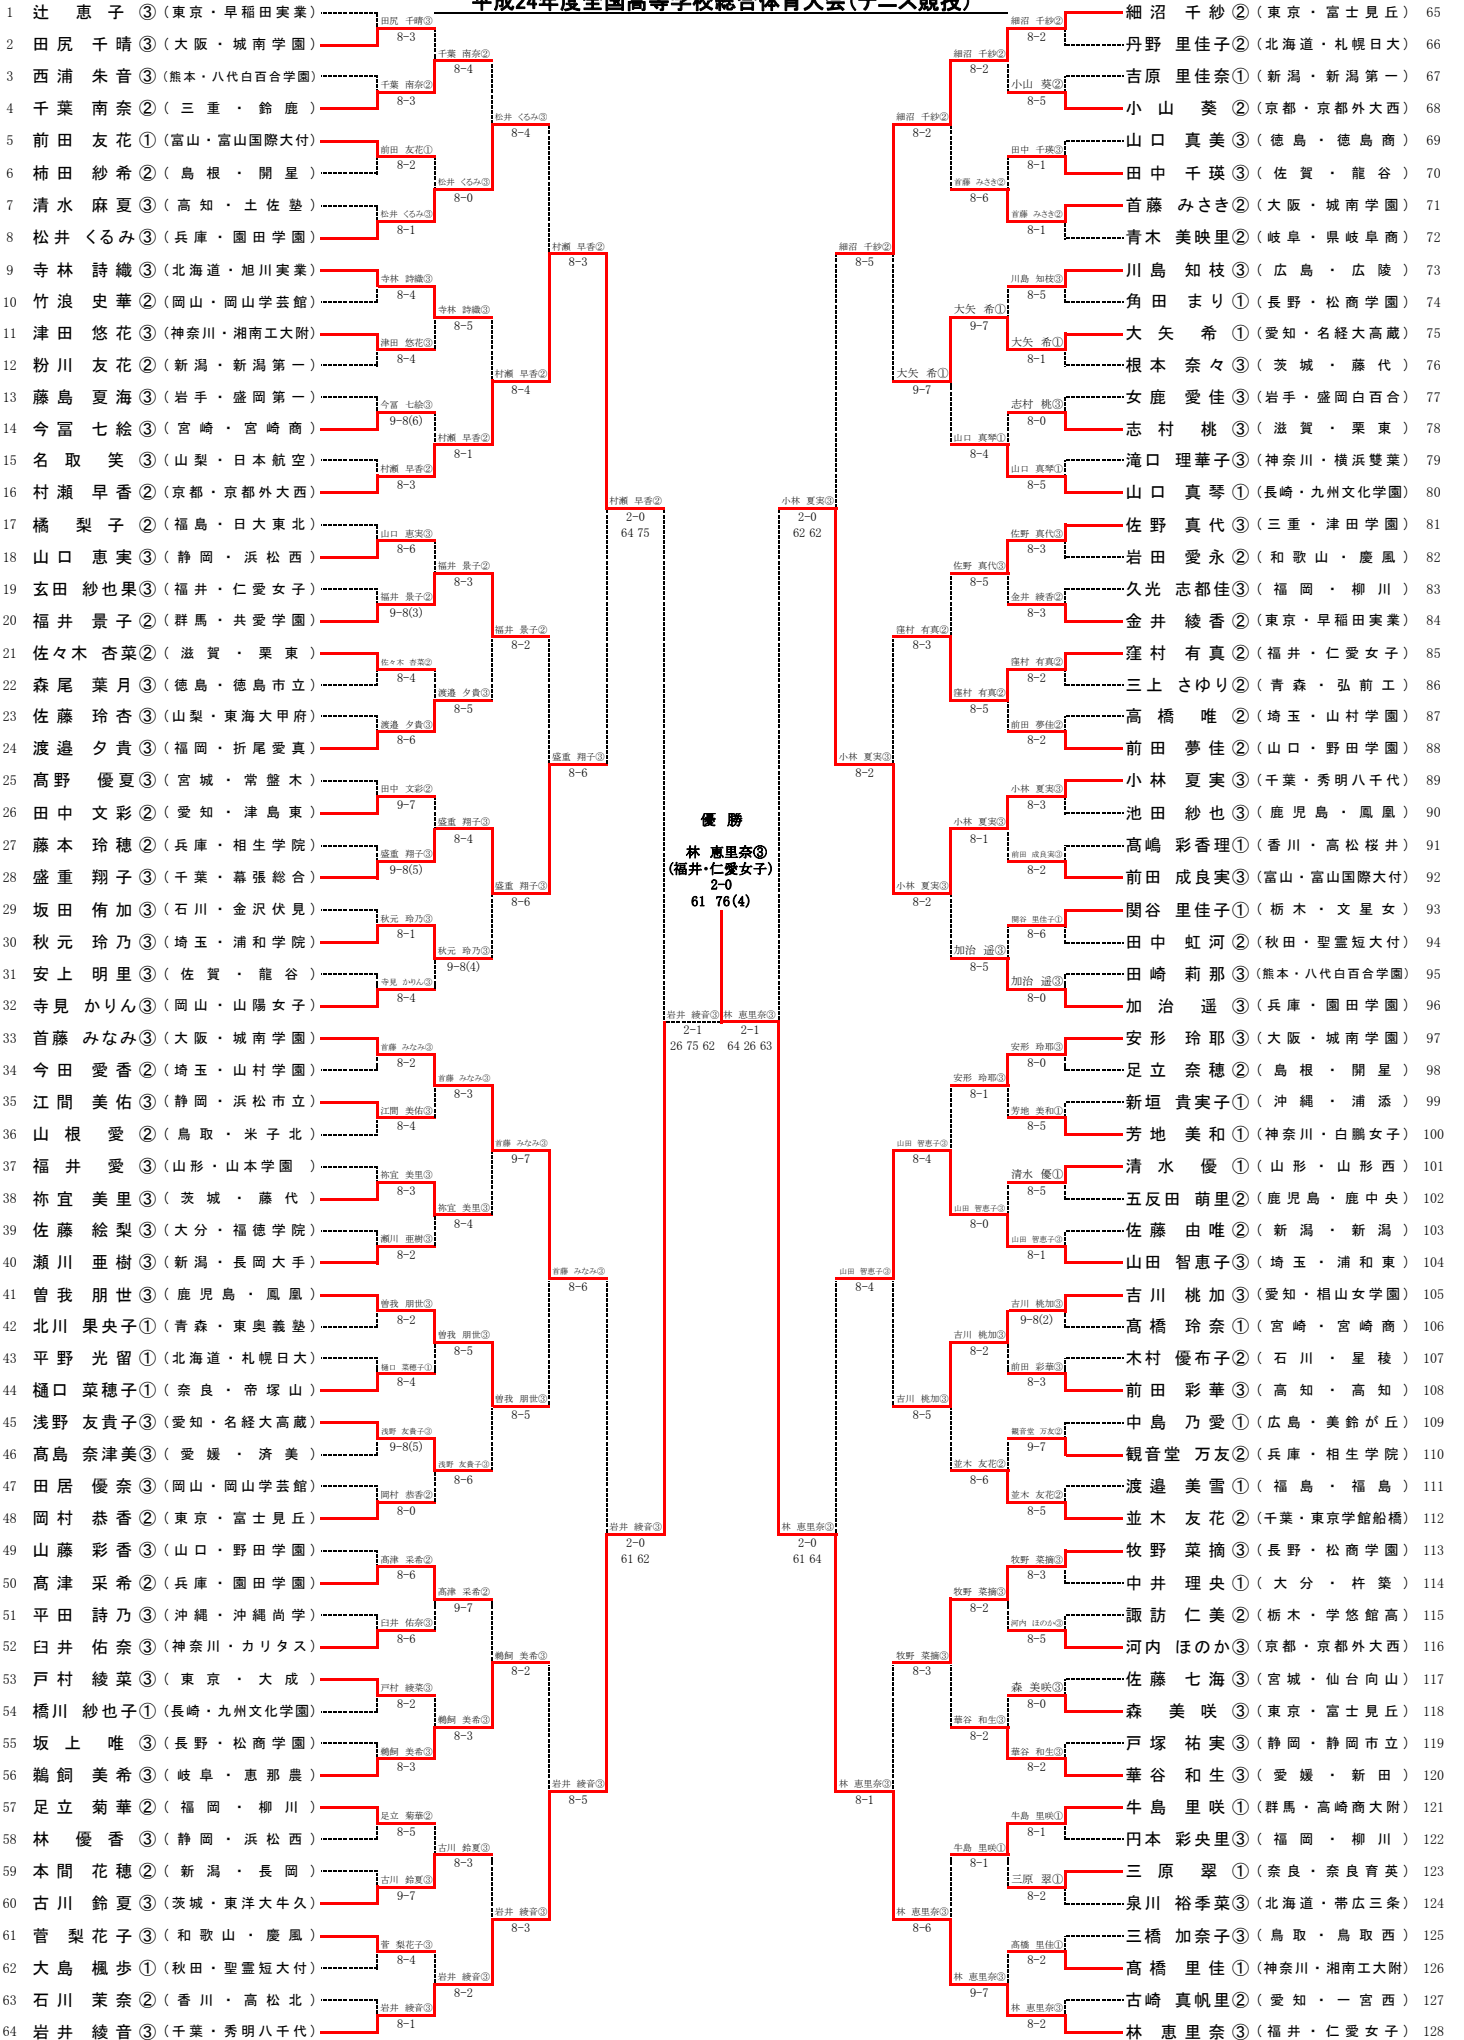

■女子シングルス

第102回全国高等学校テニス選手権大会

平成24年度全国高等学校総合体育大会(テニス競技)