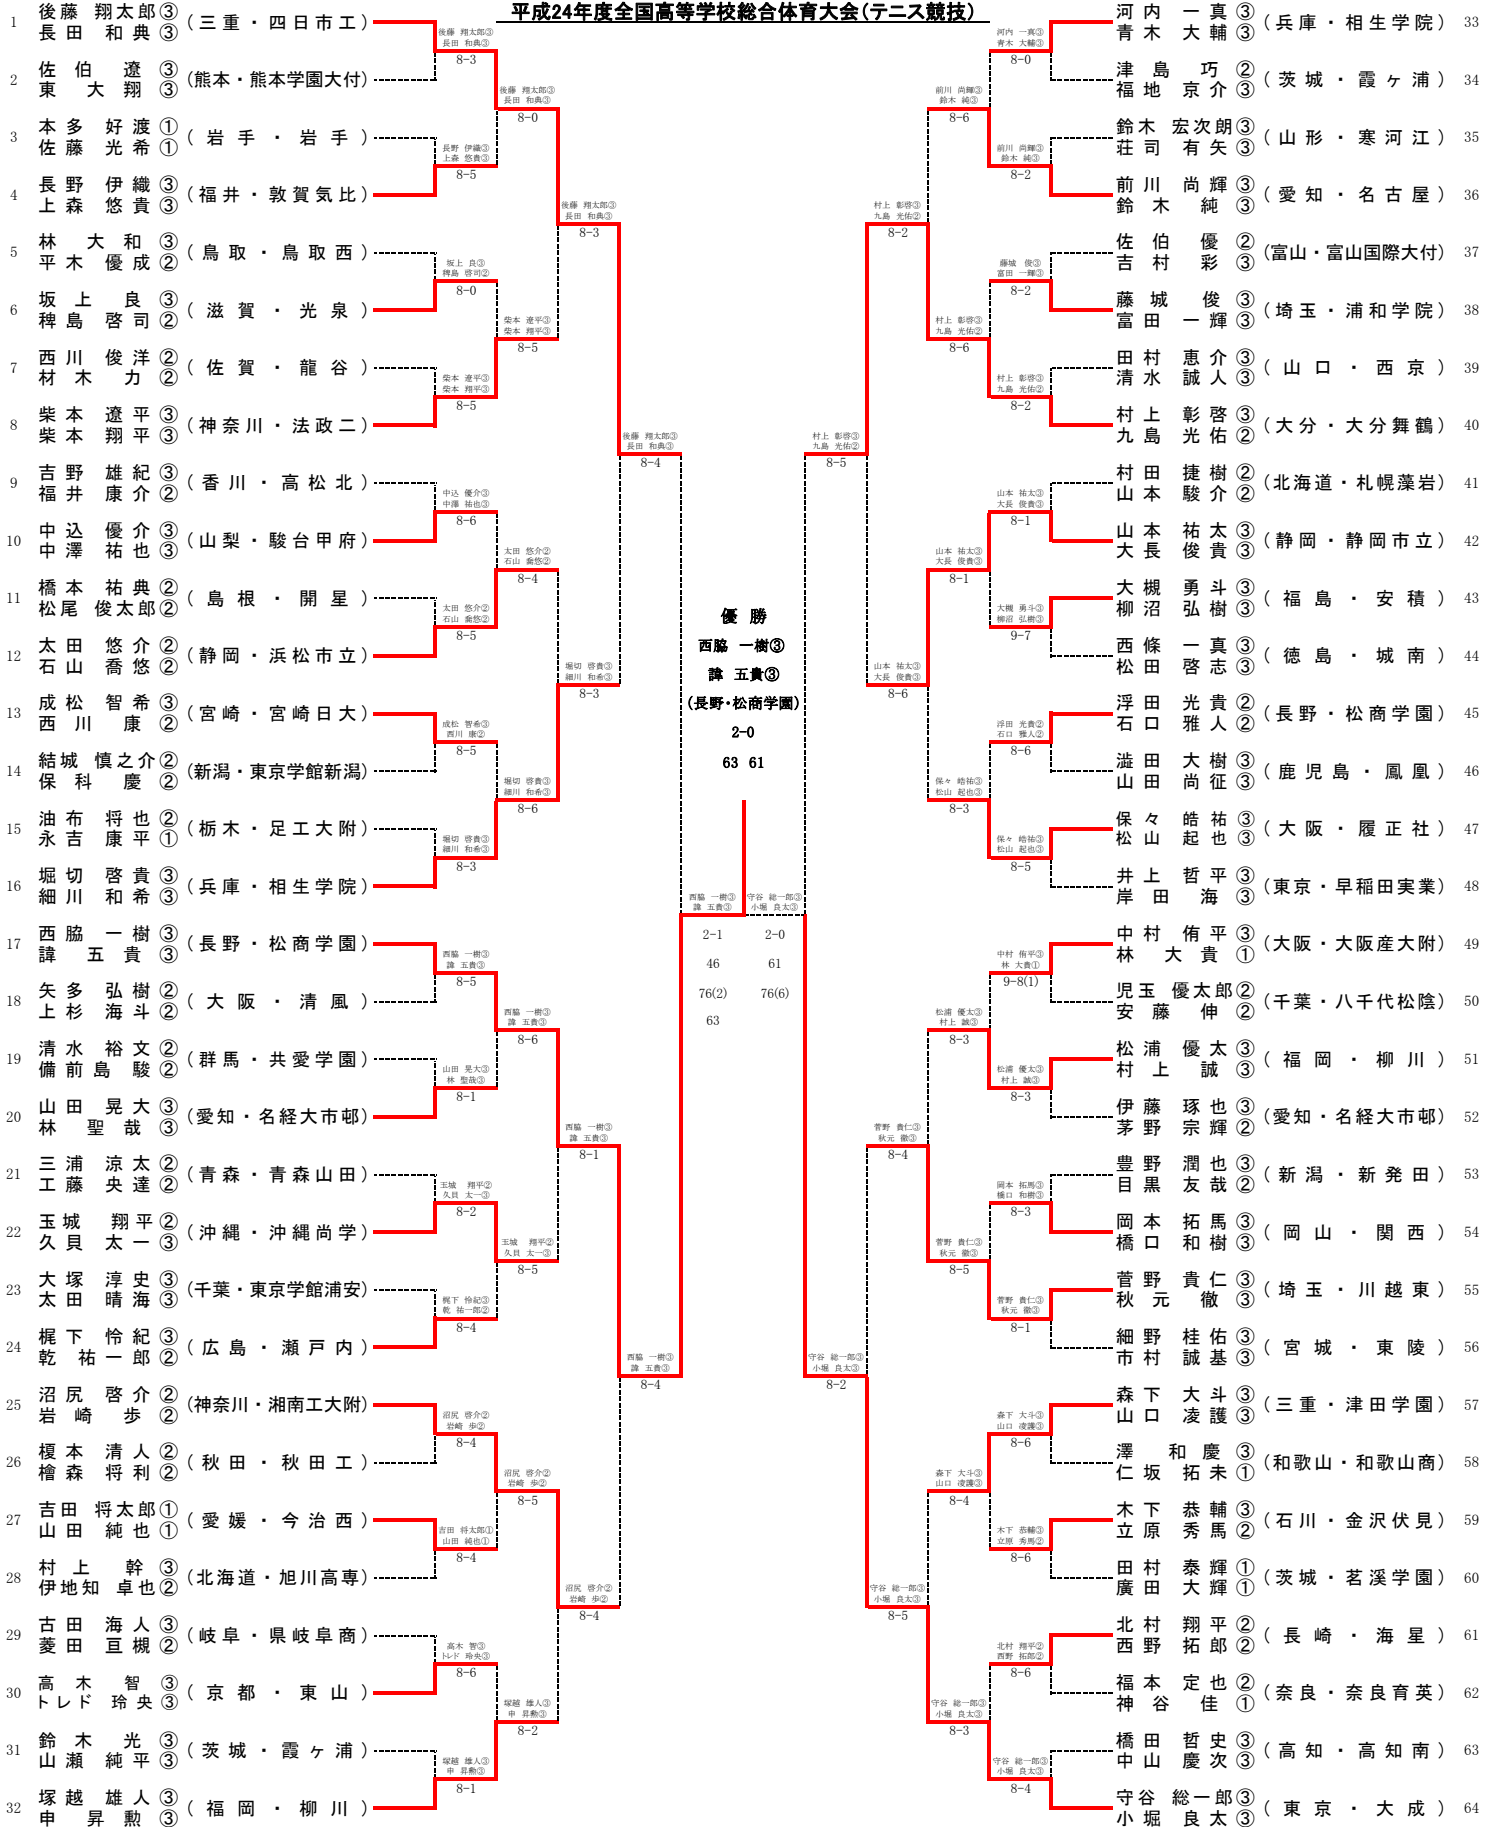

男子ダブルス

第102回全国高等学校テニス選手権大会

平成24年度全国高等学校総合体育大会(テニス競技)