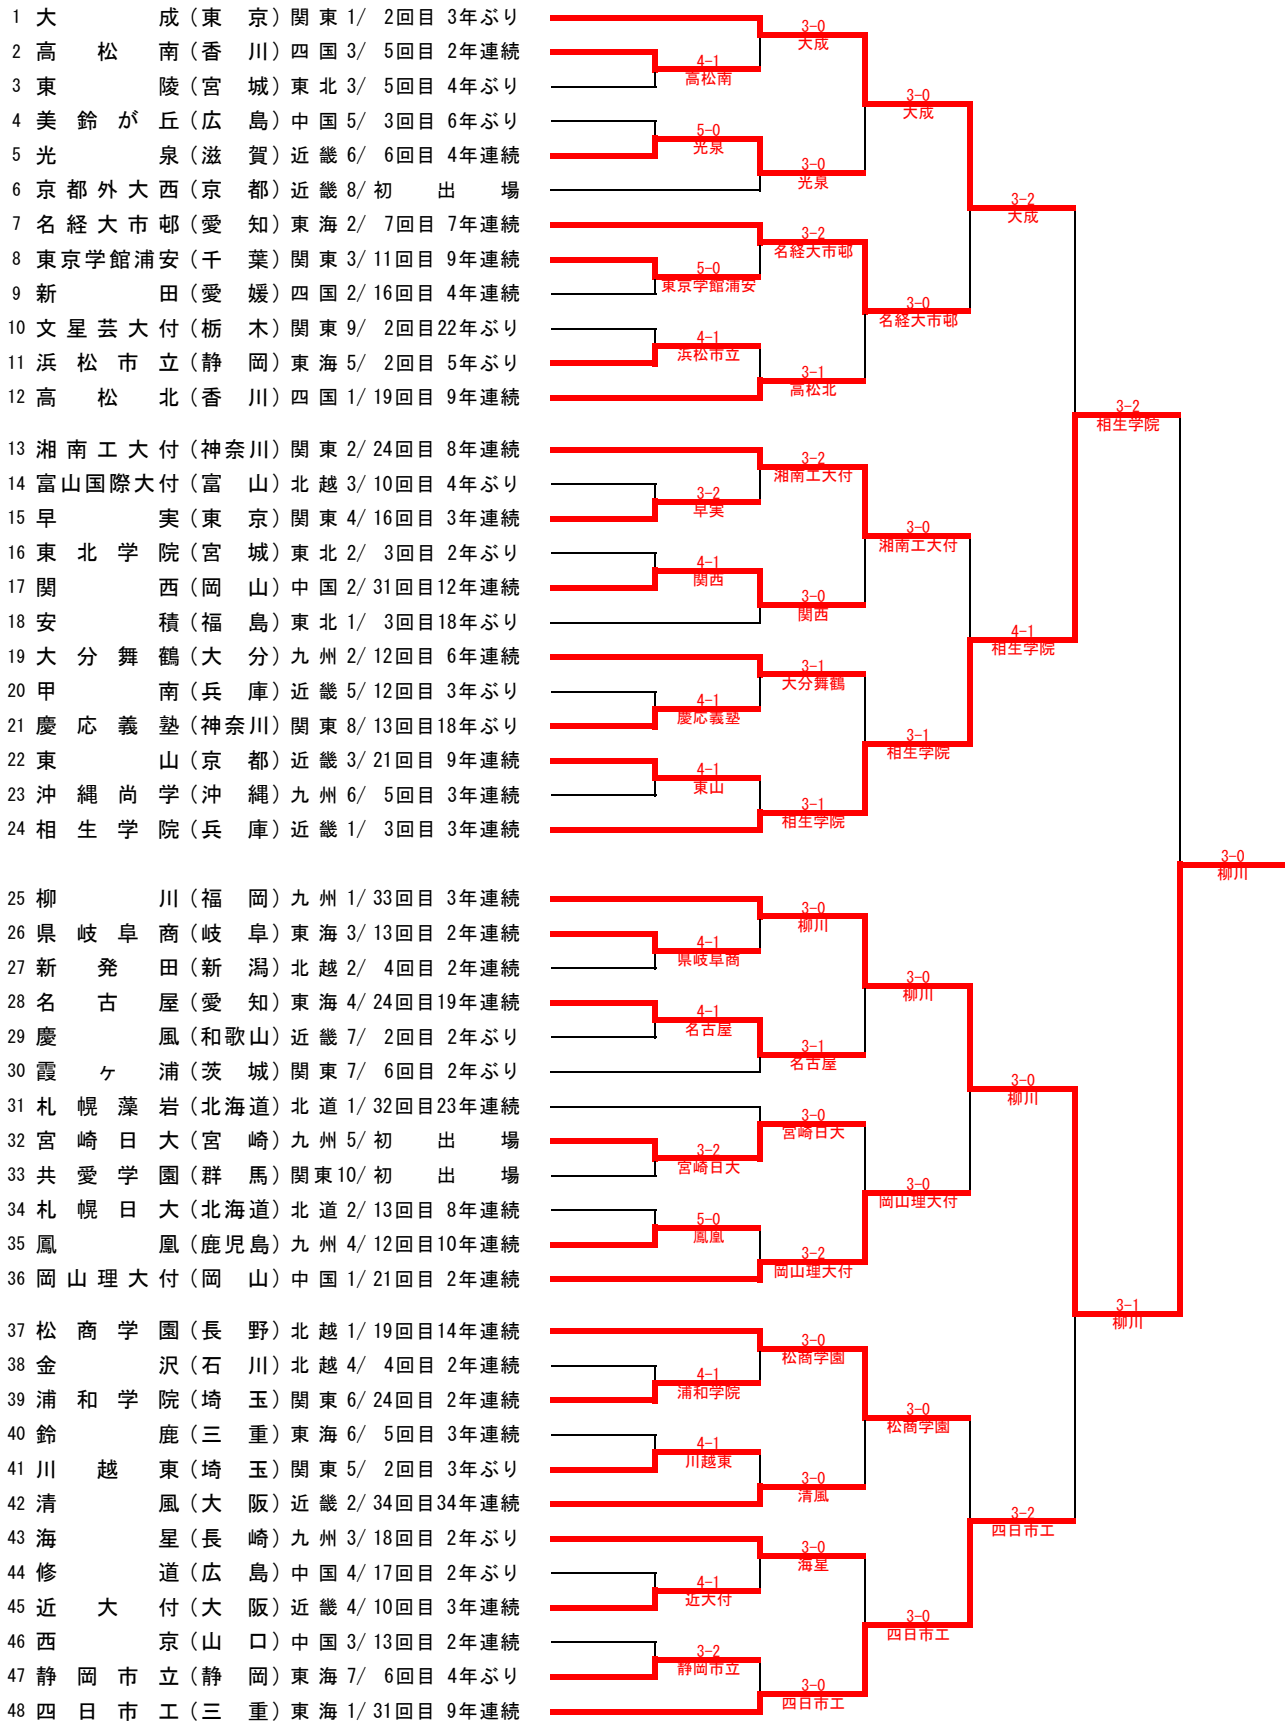

第34回全国選抜高校テニス大会 《男子》組み合わせ

優勝 柳川高校(4年ぶり17回目)

第34回全国選抜高校テニス大会 《女子》組み合わせ

- 1 仁愛女(福井)北越1/32回目32年連続
- 2 早実(東京)関東7/6回目2年ぶり
- 3 札幌清田(北海道)北道2/29回目2年ぶり
- 4 県岐阜商(岐阜)東海3/20回目7年連続
- 5 沖縄尚学(沖縄)九州8/2回目2年ぶり
- 6 福德学院(大分)九州2/5回目2年ぶり
- 7 盛岡一(岩手)東北1/4回目2年連続
- 8 栢山女学園(愛知)東海2/20回目2年連続
- 9 栗東(滋賀)近畿6/14回目3年連続
- 10 星稜(石川)北越5/26回目8年連続
- 11 日大東北(福島)東北5/2回目2年ぶり
- 12 野田学園(山口)中国1/3回目2年連続
- 13 済美(愛媛)四国1/13回目2年連続
- 14 青森東(青森)東北3/初出場
- 15 富山国際大付(富山)北越3/19回目6年連続
- 16 浦和学院(埼玉)関東9/23回目3年ぶり
- 17 盛岡白百合(岩手)東北2/3回目13年ぶり
- 18 松商学園(長野)北越2/20回目18年連続
- 19 英明(香川)四国2/4回目4年連続
- 20 柳川(福岡)九州3/34回目34年連続
- 21 富士見丘(東京)関東4/19回目6年連続
- 22 新潟一(新潟)北越4/2回目17年ぶり
- 23 美鈴が丘(広島)中国4/12回目11年連続
- 24 城南学園(大阪)近畿1/2回目2年連続
- 25 秀明八千代(千葉)関東1/4回目4年連続
- 26 徳島商(徳島)四国4/5回目3年連続
- 27 浜松市立(静岡)東海5/14回目2年連続
- 28 東海大相模(神奈川)関東6/28回目5年連続
- 29 山陽女(岡山)中国3/29回目2年ぶり
- 30 鹿児島純心女(鹿児島)九州4/16回目9年連続
- 31 鳳凰(鹿児島)九州1/19回目17年連続
- 32 岡山学芸館(岡山)中国2/11回目8年連続
- 33 藤代(茨城)関東5/6回目2年連続
- 34 津田学園(三重)東海4/2回目2年連続
- 35 慶風(和歌山)近畿3/初出場
- 36 東京学館船橋(千葉)関東2/初出場
- 37 札幌日大(北海道)北道1/10回目10年連続
- 38 高松北(香川)四国3/17回目3年ぶり
- 39 大阪学院(大阪)近畿5/初出場
- 40 京都外大西(京都)近畿4/4回目4年連続
- 41 山村学園(埼玉)関東3/4回目4年連続
- 42 静岡市立(静岡)東海1/19回目2年ぶり
- 43 折尾愛真(福岡)九州5/11回目2年ぶり
- 44 宮崎商(宮崎)九州6/11回目11年連続
- 45 長岡大手(新潟)北越6/7回目6年連続
- 46 龍谷(佐賀)九州7/3回目2年連続
- 47 湘南工大付(神奈川)関東8/17回目3年連続
- 48 園田学園(兵庫)近畿2/33回目33年連続