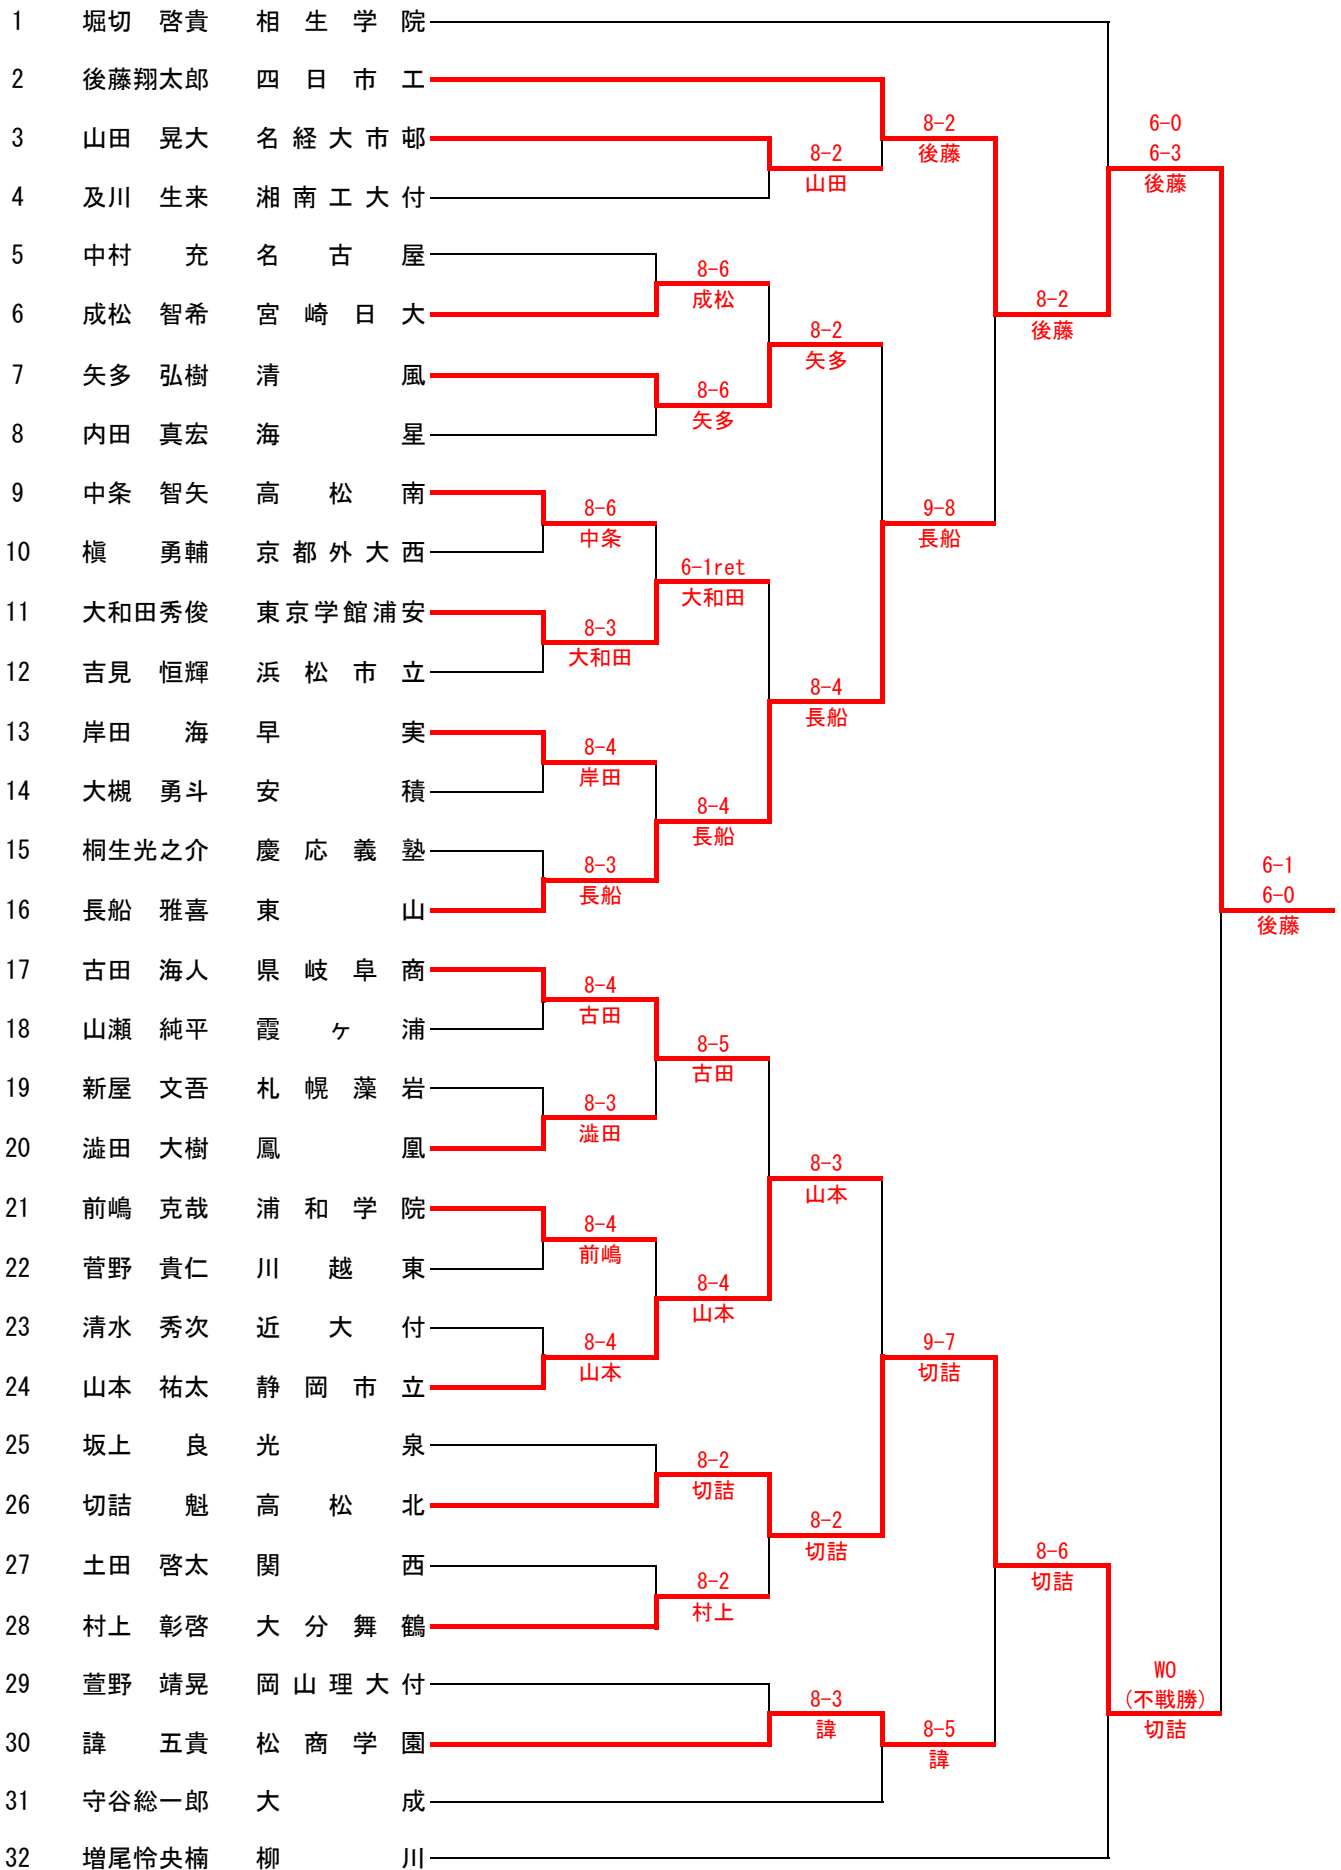

第34回 全国選抜高校テニス大会 個人戦

男 子