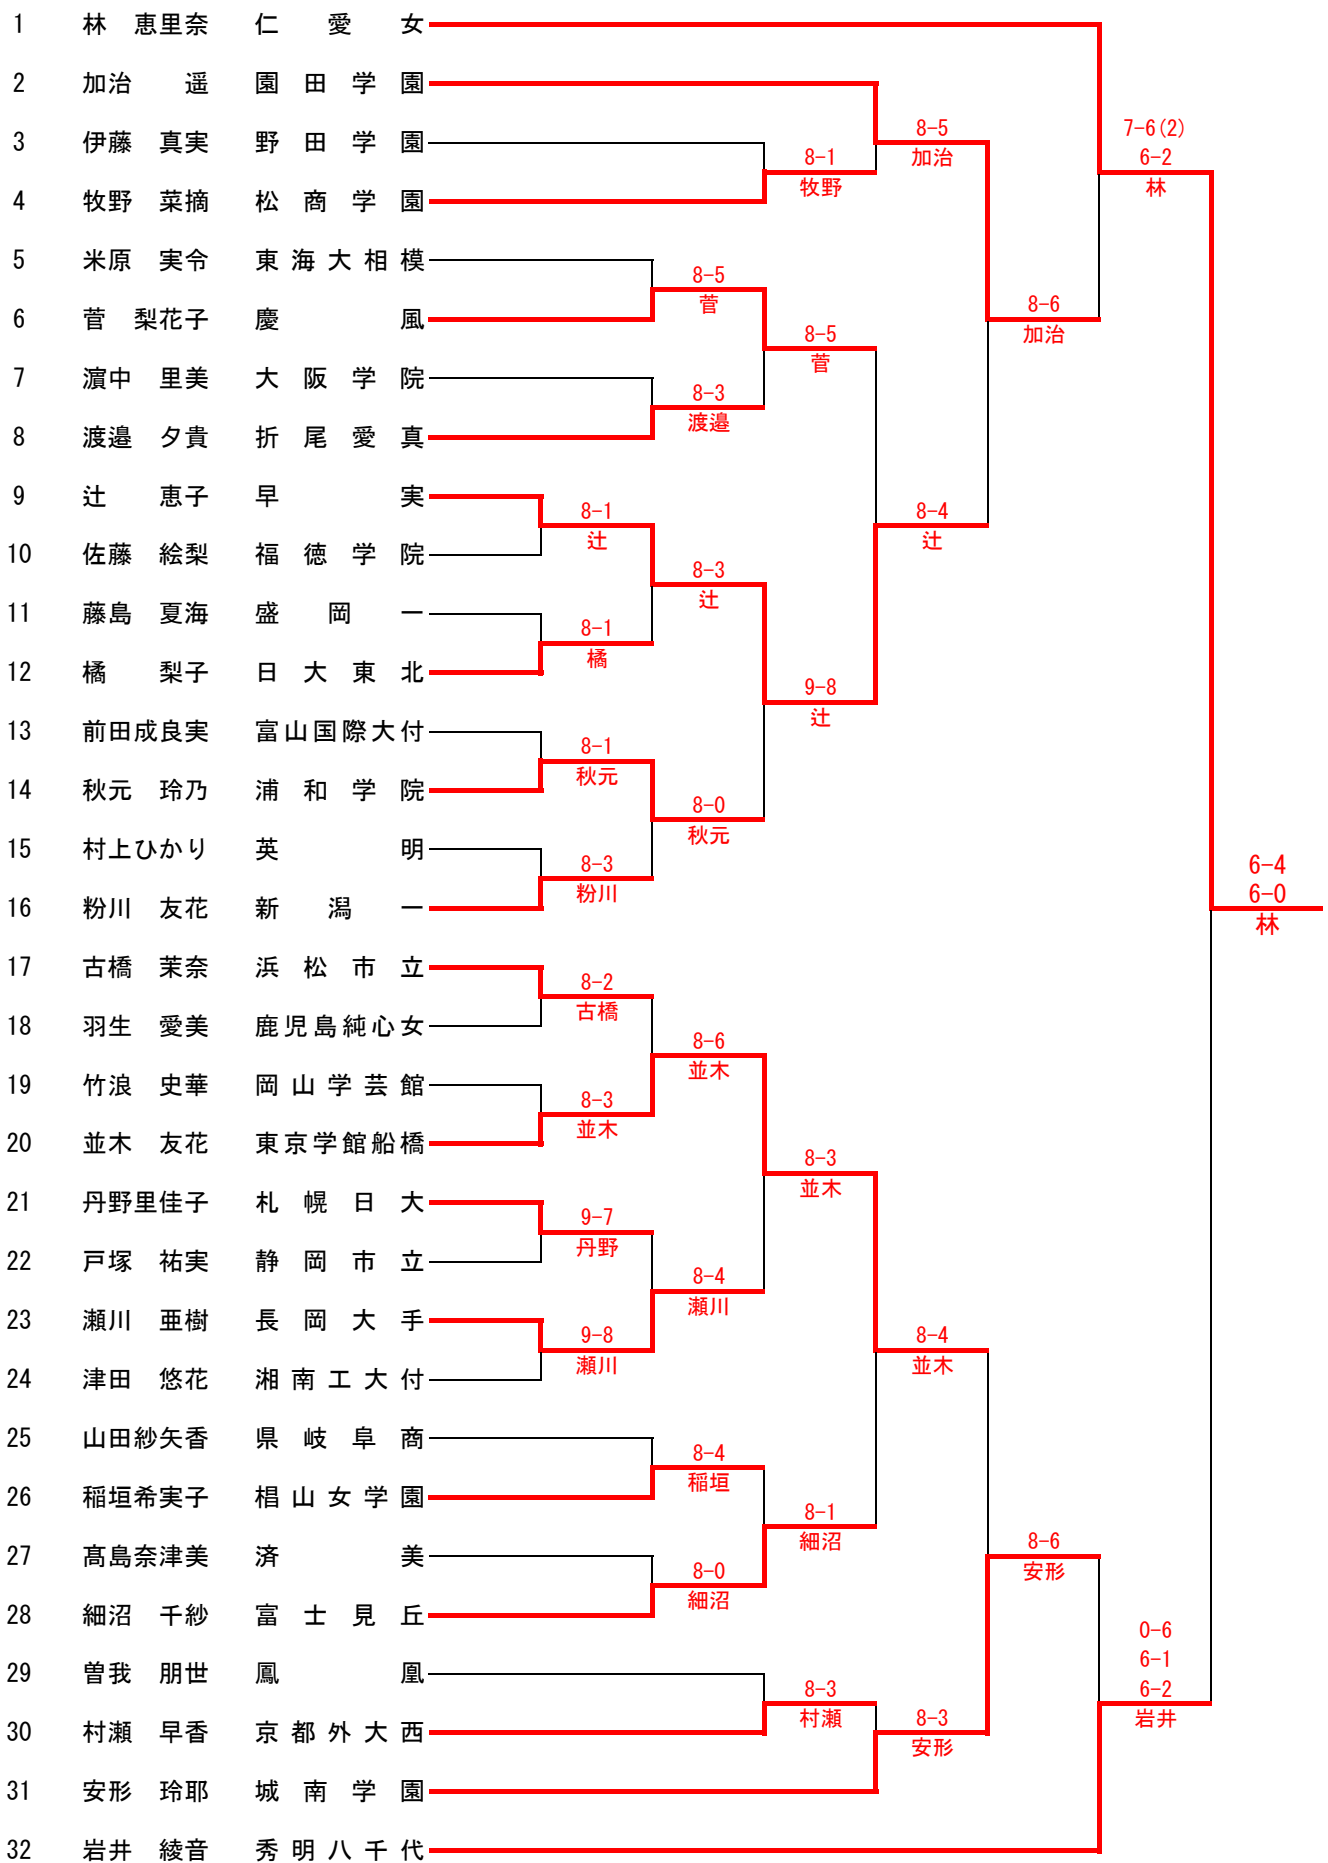

第34回 全国選抜高校テニス大会 個人戦

女子