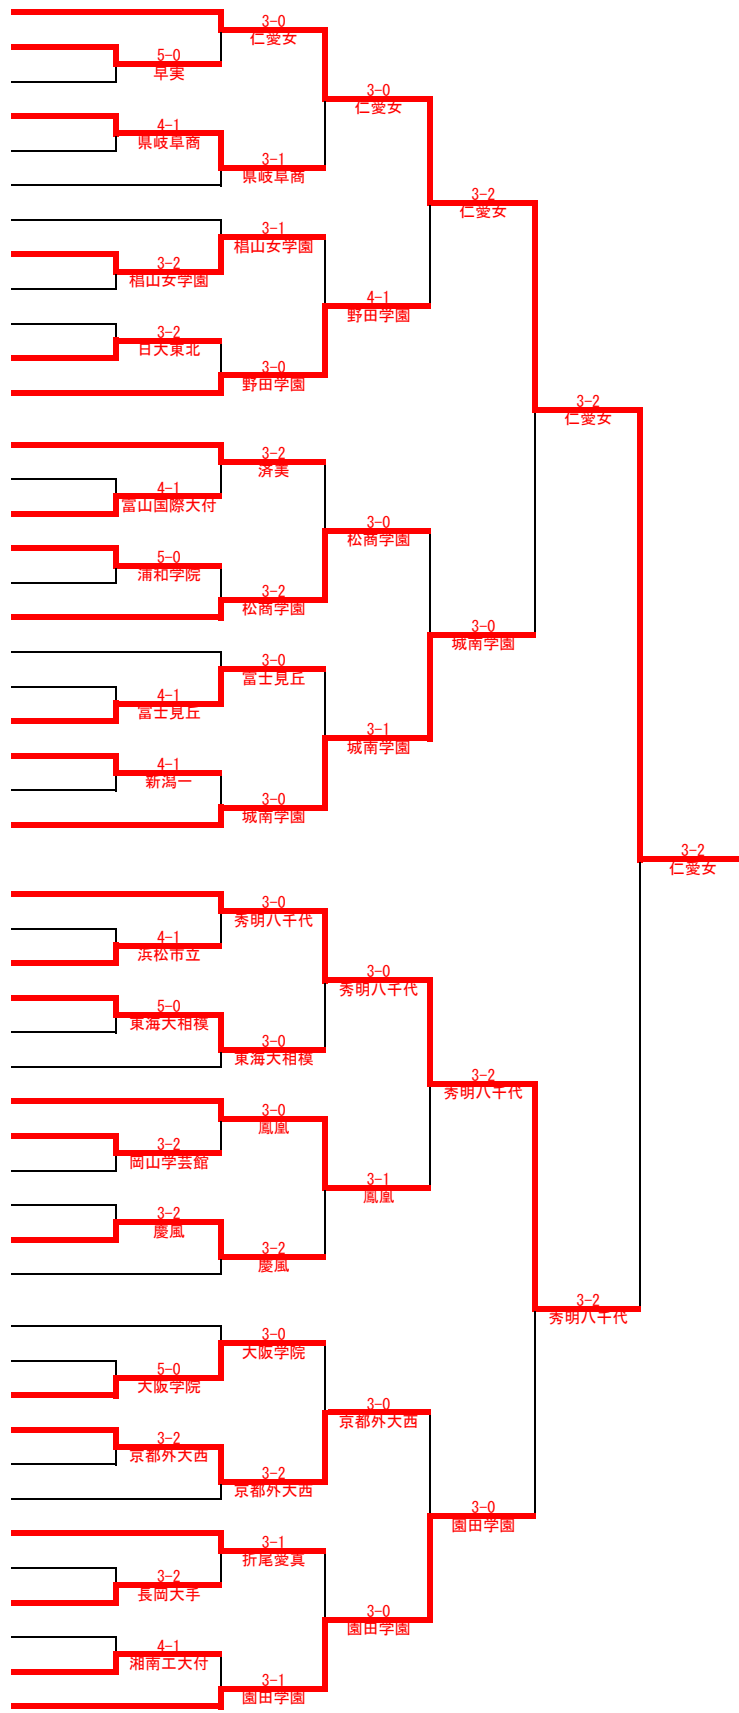

第34回全国選抜高校テニス大会 《男子》組み合わせ

優勝 柳川高校(4年ぶり17回目)

第34回全国選抜高校テニス大会 《女子》組み合わせ

- 1 仁愛女(福井)北越1/32回目32年連続
- 2 早実(東京)関東7/6回目2年ぶり
- 3 札幌清田(北海道)北道2/29回目2年ぶり
- 4 県岐阜商(岐阜)東海3/20回目7年連続
- 5 沖縄尚学(沖縄)九州8/2回目2年ぶり
- 6 福德学院(大分)九州2/5回目2年ぶり
- 7 盛岡一(岩手)東北1/4回目2年連続
- 8 栢山女学園(愛知)東海2/20回目2年連続
- 9 栗東(滋賀)近畿6/14回目3年連続
- 10 星稜(石川)北越5/26回目8年連続
- 11 日大東北(福島)東北5/2回目2年ぶり
- 12 野田学園(山口)中国1/3回目2年連続
- 13 済美(愛媛)四国1/13回目2年連続
- 14 青森東(青森)東北3/初出場
- 15 富山国際大付(富山)北越3/19回目6年連続
- 16 浦和学院(埼玉)関東9/23回目3年ぶり
- 17 盛岡白百合(岩手)東北2/3回目13年ぶり
- 18 松商学園(長野)北越2/20回目18年連続
- 19 英明(香川)四国2/4回目4年連続
- 20 柳川(福岡)九州3/34回目34年連続
- 21 富士見丘(東京)関東4/19回目6年連続
- 22 新潟一(新潟)北越4/2回目17年ぶり
- 23 美鈴が丘(広島)中国4/12回目11年連続
- 24 城南学園(大阪)近畿1/2回目2年連続
- 25 秀明八千代(千葉)関東1/4回目4年連続
- 26 徳島商(徳島)四国4/5回目3年連続
- 27 浜松市立(静岡)東海5/14回目2年連続
- 28 東海大相模(神奈川)関東6/28回目5年連続
- 29 山陽女(岡山)中国3/29回目2年ぶり
- 30 鹿児島純心女(鹿児島)九州4/16回目9年連続
- 31 鳳凰(鹿児島)九州1/19回目17年連続
- 32 岡山学芸館(岡山)中国2/11回目8年連続
- 33 藤代(茨城)関東5/6回目2年連続
- 34 津田学園(三重)東海4/2回目2年連続
- 35 慶風(和歌山)近畿3/初出場
- 36 東京学館船橋(千葉)関東2/初出場
- 37 札幌日大(北海道)北道1/10回目10年連続
- 38 高松北(香川)四国3/17回目3年ぶり
- 39 大阪学院(大阪)近畿5/初出場
- 40 京都外大西(京都)近畿4/4回目4年連続
- 41 山村学園(埼玉)関東3/4回目4年連続
- 42 静岡市立(静岡)東海1/19回目2年ぶり
- 43 折尾愛真(福岡)九州5/11回目2年ぶり
- 44 宮崎商(宮崎)九州6/11回目11年連続
- 45 長岡大手(新潟)北越6/7回目6年連続
- 46 龍谷(佐賀)九州7/3回目2年連続
- 47 湘南工大付(神奈川)関東8/17回目3年連続
- 48 園田学園(兵庫)近畿2/33回目33年連続