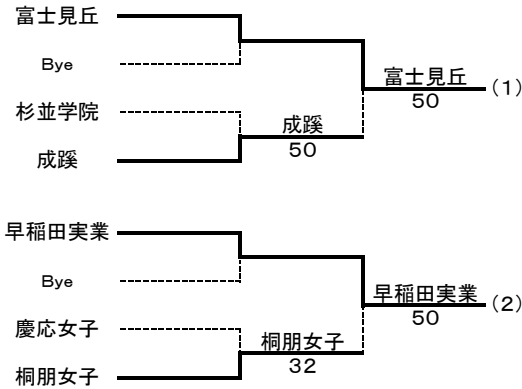

平成23年度東京都高等学校選抜テニス大会(女子)

登録選手(選手名の後ろの数字は学年)

	学校名	監督名	選手名								
			No.1	No.2	No.3	No.4	No.5	No.6	No.7	No.8	No.9
1	富士見丘	白鷺訓彦	細沼千紗①	森 美咲②	中村文香②	岡村恭香①	江見優生乃①	岩間三奈②	鈴木麻友②	高田萌絵②	高柳麗香①
2	早稲田実業	松本和也	辻 恵子②	金井綾香①	早野夏希②	坂上茉弥香①	日野彩恵①	岡野桃子②	山口 啓①	高山優奈②	大西なぎさ②
3	大成	下川真央	戸村綾菜②	梅本榛奈②	杉浦佳代①	石川香織②	春日真奈子①	佐藤可奈①	大井麻生②	馬場沙羅②	高橋千夏①
4	東京	上口 弘	宇野真彩①	長野悠葵②	石橋愛子①	下口あみる①	毛利菜々実②	大澤真琳①	國吉美咲②	岡部美樹②	村戸友梨香②
5	松が谷	安齋晴彦	金子 愛②	青田ジェニファー②	土生香苗②	藤岡 舞②	青柳美菜子①	清野千尋①	増田珠夕②	五十嵐 遥②	
6	日大三	山田秀行	川上梨緒②	長野あさか①	小林 遥②	原田 花①	齋藤沙由里①	吉田由希子①	西内理奈子②	影山夏美②	山下史華②
7	桐朋女子	松原秀樹	菅萌々子②	鈴木 茜②	星野ななこ①	河野りお②	五林百合子②	城所友莉奈②	宇津木舞紀②	岩崎晴香②	伊藤江里①
8	成蹊	横井 亮	吉岡晃子②	有馬千香子①	福島萌夏②	平瀬夏帆①	鈴木理沙①	瀧口真衣①	白井あすか①	荒田七海①	中島由梨①
9	慶應女子	丸山哲哉	鹿子木育②	伊藤なつ海②	土屋りほ②	山下真里奈②	岡崎 菜②	本間志野①	松井佳菜子①	稲又沙穂①	西願理紗子②
10	山脇学園	富井麻喜	井垣友伽②	高橋真里奈②	重枝綾香①	増田舞優乃①	佐藤礼奈②	初澤菜里①	佐々木里穂①	小泉友香①	高橋 南①
11	聖ドミニコ	島田真美	助川峰理①	羽部麻里菜②	伊藤万梨子②	金子真紀子②	落合美佑①	甲斐 茜②	谷野加奈①	原 光里②	北川友理①
12	杉並学院	山崎健太郎	富本眞保②	金田奈津美②	高田梨菜子①	皆元明日香②	松尾美里②	太田麻美①	村野佳保②	中川瑞葉②	石井七生①
13	共栄学園	寺本成和	中野雅子②	川西汰枝②	富川紗貴①	富川紗貴①	横田莉子①	羽住英美璃②	出口奈々②	針金佳奈①	峰岸真子①
14	東大和	高尾 晃	島田叶未②	高田多紀②	岩井杏由里②	小寺美沙希②	広田二美②	松井唯美②	安達彩夏②	乙幡美希②	本保美沙稀②
15											
16											

	富士見丘	早稲田実業	大成	東京
富士見丘		23	41	32
早稲田実業	32		32	41
大成	14	23		32
東京	23	14	23	

	松が谷	日大三	桐朋女子	成蹊
松が谷		41	41	23
日大三	14		32	23
桐朋女子	14	23		23
成蹊	32	32	32	

	学校名	勝敗		
1位	早稲田実業	3勝		
2位	富士見丘	2勝1敗		
3位	大成	1勝2敗		
4位	東京	3敗		

	学校名	勝敗		
5位	成蹊	3勝		
6位	松が谷	2勝1敗		
7位	日大三	1勝2敗		
8位	桐朋女子	3敗