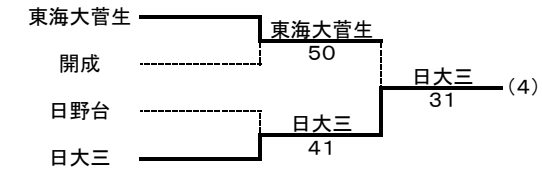

## 1-4位リーグ

	大成	早稲田実業	堀越	日大三
大成		50	41	50
早稲田実業	05		32	50
堀越	14	23		32
日大三	05	05	23	