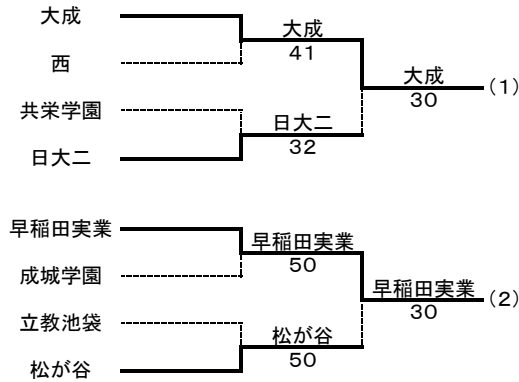

## 1-4位リーグ

	大成	早稲田実業	堀越	日大三
大成		50	41	50
早稲田実業	05		32	50
堀越	14	23		32
日大三	05	05	23	