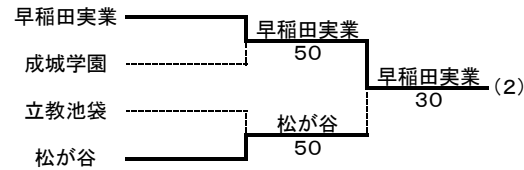

## 1-4位リーグ

	大成	早稲田実業	堀越	日大三
大成		50	41	50
早稲田実業	05		32	50
堀越	14	23		32
日大三	05	05	23	