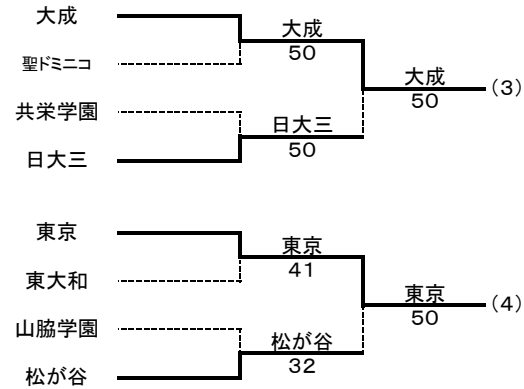

平成23年度東京都高等学校選抜テニス大会(女子)

登録選手(選手名の後ろの数字は学年)

	学校名	監督名	選手名								
			No.1	No.2	No.3	No.4	No.5	No.6	No.7	No.8	No.9
1	富士見丘	白鷺訓彦	細沼千紗①	森 美咲②	中村文香②	岡村恭香①	江見優生乃①	岩間三奈②	鈴木麻友②	高田萌絵②	高柳麗香①
2	早稲田実業	松本和也	辻 恵子②	金井綾香①	早野夏希②	坂上茉弥香①	日野彩恵①	岡野桃子②	山口 啓①	高山優奈②	大西なぎさ②
3	大成	下川真央	戸村綾菜②	梅本榛奈②	杉浦佳代①	石川香織②	春日真奈子①	佐藤可奈①	大井麻生②	馬場沙羅②	高橋千夏①
4	東京	上口 弘	宇野真彩①	長野悠葵②	石橋愛子①	下口あみる①	毛利菜々実②	大澤真琳①	國吉美咲②	岡部美樹②	村戸友梨香②
5	松が谷	安齋晴彦	金子 愛②	青田ジェニファー②	土生香苗②	藤岡 舞②	青柳美菜子①	清野千尋①	増田珠夕②	五十嵐 遥②	
6	日大三	山田秀行	川上梨緒②	長野あさか①	小林 遥②	原田 花①	齋藤沙由里①	吉田由希子①	西内理奈子②	影山夏美②	山下史華②
7	桐朋女子	松原秀樹	菅萌々子②	鈴木 茜②	星野ななこ①	河野りお②	五林百合子②	城所友莉奈②	宇津木舞紀②	岩崎晴香②	伊藤江里①
8	成蹊	横井 亮	吉岡晃子②	有馬千香子①	福島萌夏②	平瀬夏帆①	鈴木理沙①	瀧口真衣①	白井あすか①	荒田七海①	中島由梨①
9	慶應女子	丸山哲哉	鹿子木育②	伊藤なつ海②	土屋りほ②	山下真里奈②	岡崎 菜②	本間志野①	松井佳菜子①	稲又沙穂①	西願理紗子②
10	山脇学園	富井麻喜	井垣友伽②	高橋真里奈②	重枝綾香①	増田舞優乃①	佐藤礼奈②	初澤菜里①	佐々木里穂①	小泉友香①	高橋 南①
11	聖ドミニコ	島田真美	助川峰理①	羽部麻里菜②	伊藤万梨子②	金子真紀子②	落合美佑①	甲斐 茜②	谷野加奈①	原 光里②	北川友理①
12	杉並学院	山崎健太郎	富本眞保②	金田奈津美②	高田梨菜子①	皆元明日香②	松尾美里②	太田麻美①	村野佳保②	中川瑞葉②	石井七生①
13	共栄学園	寺本成和	中野雅子②	川西汰枝②	富川紗貴①	富川紗貴①	横田莉子①	羽住英美璃②	出口奈々②	針金佳奈①	峰岸真子①
14	東大和	高尾 晃	島田叶未②	高田多紀②	岩井杏由里②	小寺美沙希②	広田二美②	松井唯美②	安達彩夏②	乙幡美希②	本保美沙稀②
15											
16											

	富士見丘	早稲田実業	大成	東京
富士見丘		23	41	32
早稲田実業	32		32	41
大成	14	23		32
東京	23	14	23	

	松が谷	日大三	桐朋女子	成蹊
松が谷		41	41	23
日大三	14		32	23
桐朋女子	14	23		23
成蹊	32	32	32	

	学校名	勝敗		
1位	早稲田実業	3勝		
2位	富士見丘	2勝1敗		
3位	大成	1勝2敗		
4位	東京	3敗		

	学校名	勝敗		
5位	成蹊	3勝		
6位	松が谷	2勝1敗		
7位	日大三	1勝2敗		
8位	桐朋女子	3敗