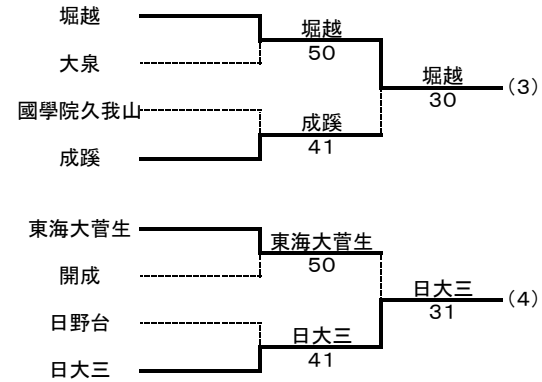

# 平成23年度東京都高等学校選抜テニス大会(男子)

登録選手(選手名の後ろの数字は学年)

	学校名	監督名	選手名								
			No.1	No.2	No.3	No.4	No.5	No.6	No.7	No.8	No.9
1	大成	宮崎 祥	守谷総一郎②	小堀良太②	恒松拓未①	塩川幸四郎①	伊東樹利②	在原晃憲①	古越 諒①	伊東優介②	松尾康平①
2	早稲田実業	玉井邦彦	岸田 海②	井上哲平②	丹波谷克志①	梶 泰悟①	村岡 賢①	井上智裕②	福島大生②	昌木亮介②	片山慎也①
3	堀越	長澤 薫	豊嶋一樹①	崎山裕基②	尾崎 朋②	相川侑介①	眞下博貴②	引野雅功①	伊藤 陸①	本間 天②	椎名天斗②
4	東海大菅生	矢崎 篤	豊泉淳也①	石井 行①	酒井陽悠①	粕井静也②	平尾和也①	後藤 陸①	茶志川瑞稀①	結城義勝①	井上 峻①
5	日大三	福家公次	水野一生①	田畑和哉②	坂根直樹②	若山 隼②	施賀博引②	八木要祐②	小泉和稔②	結城義勝①	井上 峻①
6	成蹊	谷口敬太	野村耀一①	太田航平②	斉藤捷太郎①	松川 爽①	高橋瀬波①	観田淳一①	田中晋之介①	石川 伶①	杉浦岳志①
7	松が谷	安齋晴彦	稲垣勇哉②	宮沢祐哉②	本永創太②	宮尾 諒①	土居佑太②	斉藤祐生②	高塚 大②	新海祐介②	
8	日大二	新野好通	細田 凱②	永嶋大輝②	郷進太郎①	福永向陽②	黒川大貴①	川島洋輝②	齋藤泰久①	高野佑太②	木原慎之②
9	立教池袋	吉田清典	山上修平②	中澤良太②	岩崎直希②	戸澤 陸①	初田 穰②	小澤智弘②	石井啓貴②	吉田凜太郎②	豊田貴大②
10	西	野間 明	横田涉悟①	真野卓也②	代慶 真②	安田圭悟①	金丸彰秀②	牧野裕希①	井上 学②	河崎 景①	橋本直暉①
11	日野台	堀内裕史	木島 駿②	荒井冬馬②	田島諒也②	楠本雄大②	鈴木郁也②	松田洸太郎②	大成大樹②	佐保田昌平②	庄司大輝②
12	成城学園	塚野大輔	長谷川享哉②	吉岡翔恵②	小糸 聖①	川本万里夫①	知久和弘①	笹川舜介②	竹下太翼①	三根英裕①	鴨志田大樹②
13	開成	林 正人	坂川正顕②	桑田幸祐②	三田村 健②	藤森慎太郎②	佐藤魁人①	平山博康②	中司尚史①	島村勇徳②	藤井皆仁②
14	共栄学園	佐藤 剛	笹月佑哉①	北川 匠①	秋山直哉①	宮本 碧①	坂本兼一郎①	湯本 蒼②	横島伸哉②	来栖大智②	福田雅光②
15	大泉	富田康二郎	五十嵐敬亮①	高松京介②	有坂宗大①	五十嵐 誠②	山崎大輝②	井口和樹①	青柳悠山①	石川一樹①	柿木智光②
16	國學院久我山	榮 隆生	北野裕馬②	兩宮筆太②	新屋勝一②	安松陸史②	神代真徳②	内坪遼太①	宮嶋裕太②	渡部泰成②	松下颯太①

## 1-4位リーグ

	大成	早稲田実業	堀越	日大三
大成		50	41	50
早稲田実業	05		32	50
堀越	14	23		32
日大三	05	05	23	