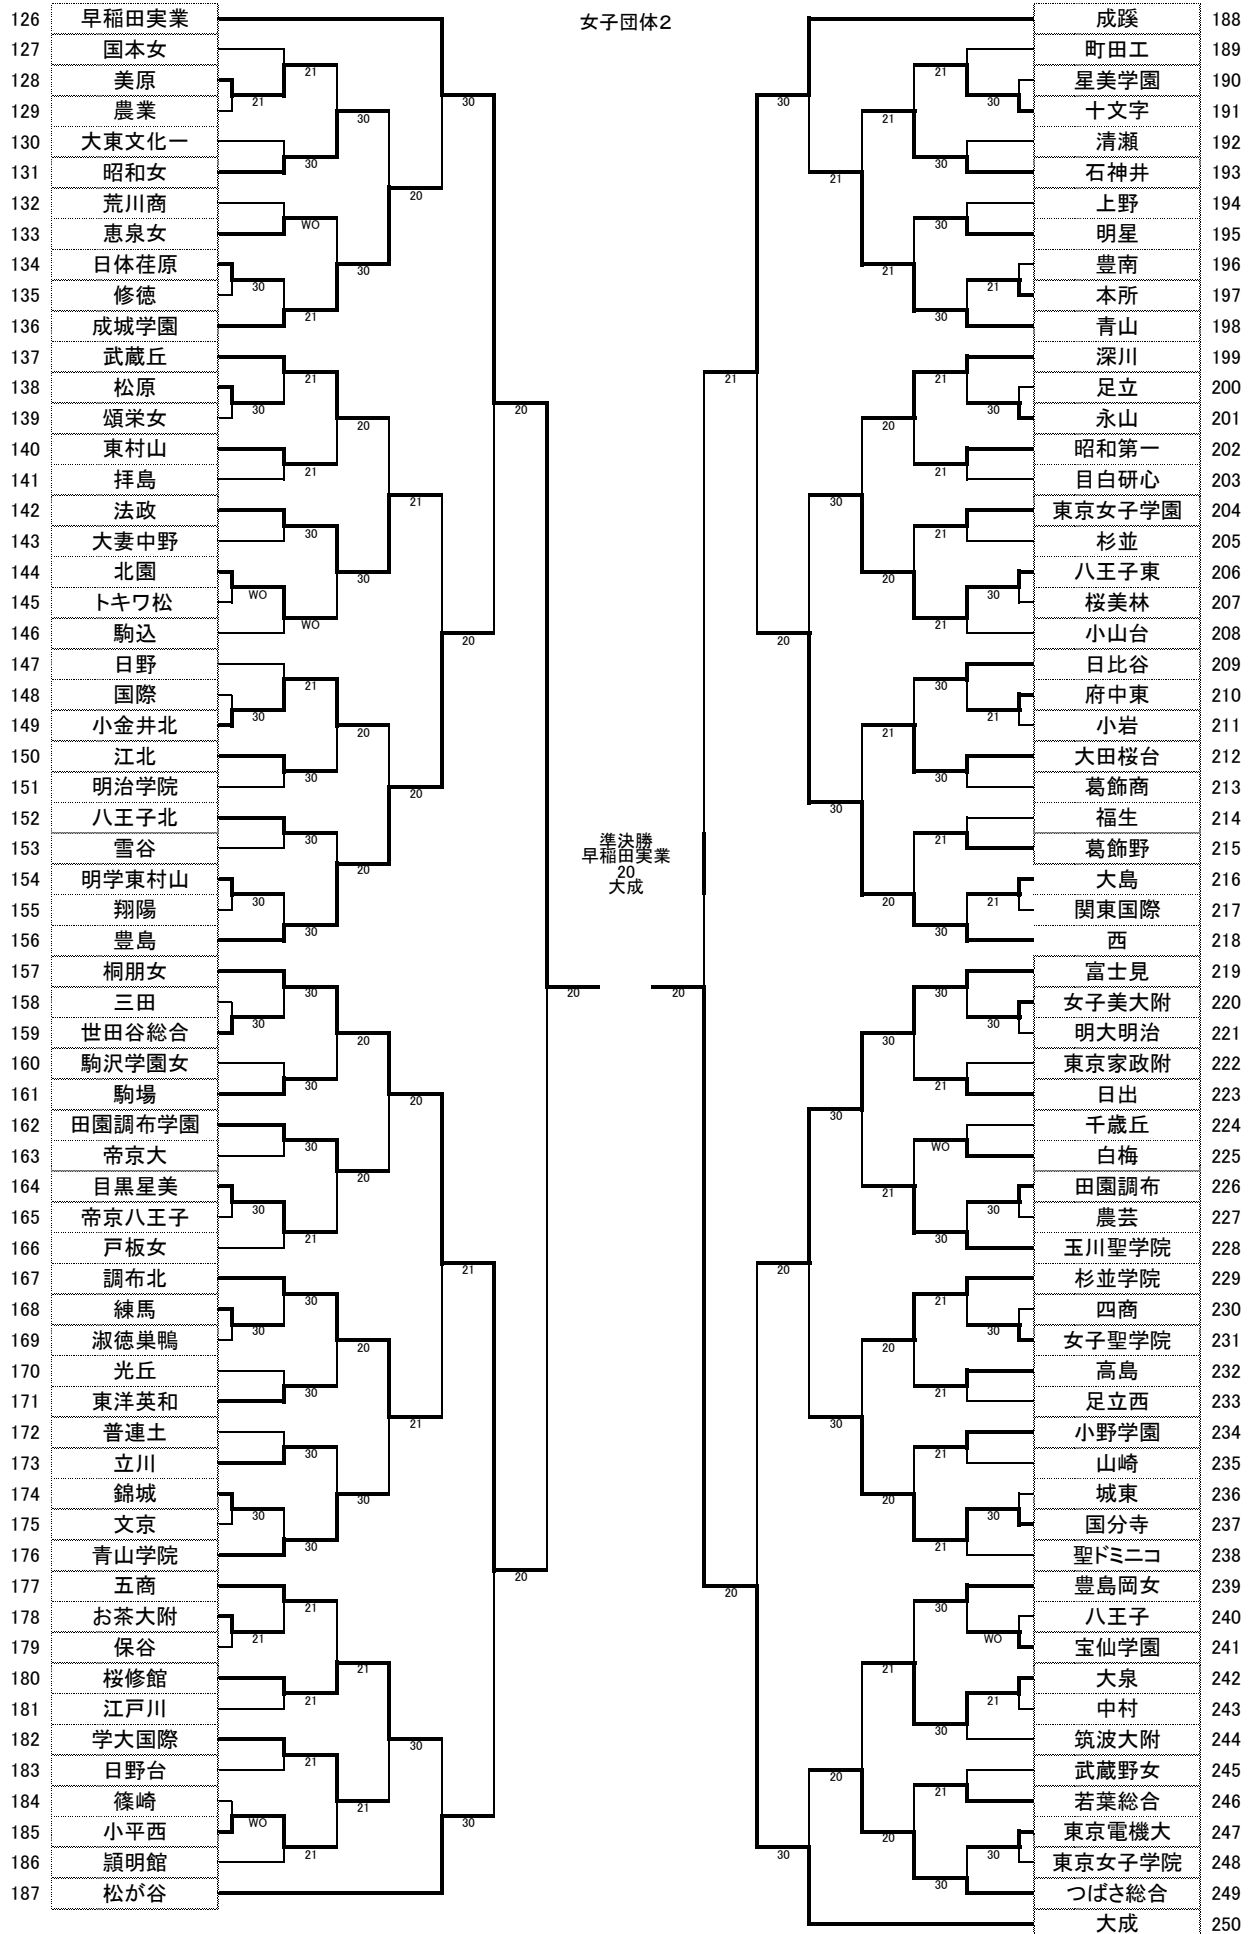

平成23年度 第51回 東京都高等学校テニス選手権大会
団体の部

順位	学校名	対戦相手	スコア	順位	学校名
1	富士見丘	東京	30	64	東京
2	明中八王子	芝商	21	65	芝商
3	香蘭女	東洋	30	66	東洋
4	立川女	墨田川	21	67	墨田川
5	富士	京華女	30	68	京華女
6	文京学院	中大附	21	69	中大附
7	朝鮮高級	成立学園	30	70	成立学園
8	実践女子	板橋	21	71	板橋
9	板橋有徳	立教女学院	30	72	立教女学院
10	農産	小川	21	73	小川
11	順天	小石川	30	74	小石川
12	國学院	国立	21	75	国立
13	共栄学園	國学久我山	30	76	國学久我山
14	渋谷教育	日本橋	21	77	日本橋
15	東村山西	愛国	30	78	愛国
16	中央大学	農大一	21	79	農大一
17	南多摩	町田総合	30	80	町田総合
18	田園雙葉	飛鳥	21	81	飛鳥
19	国土館	中大杉並	30	82	中大杉並
20	かえつ有明	鷺宮	21	83	鷺宮
21	東海大高輪	聖徳学園	30	84	聖徳学園
22	学習院女	和洋九段	21	85	和洋九段
23	杉並総合	井草	30	86	井草
24	東大附	足立東	21	87	足立東
25	関東一	東大和南	30	88	東大和南
26	八王子桑志	武蔵野北	21	89	武蔵野北
27	都市大等々力	日大二	30	90	日大二
28	東京成徳	二階堂	21	91	二階堂
29	正則	大妻多摩	30	92	大妻多摩
30	昭和	八雲学園	21	93	八雲学園
31	二松学舎	小平	30	94	小平
32	東大和	上水	21	95	上水
33	慶応女	日大鶴ヶ丘	30	96	日大鶴ヶ丘
34	学大大泉	白鷗	21	97	白鷗
35	都武蔵	武蔵村山	30	98	武蔵村山
36	北多摩	駒大高	21	99	駒大高
37	狛江	日大櫻丘	30	100	日大櫻丘
38	蒲田女	小平南	21	101	小平南
39	千草	田無	30	102	田無
40	下北沢成徳	葛飾総合	21	103	葛飾総合
41	芦花	東京純心	30	104	東京純心
42	三鷹	東工大附	21	105	東工大附
43	吉祥女	創価	30	106	創価
44	村田女	駒場学園	21	107	駒場学園
45	豊多摩	新宿	30	108	新宿
46	富士森	小松川	21	109	小松川
47	八王子実践	自由学園	30	110	自由学園
48	桜丘	町田	21	111	町田
49	東京立正	朋優学園	30	112	朋優学園
50	昭和第一	学大附	21	113	学大附
51	東久留米総	共立二	30	114	共立二
52	足立新田	南平	21	115	南平
53	多摩聖ヶ丘	東	30	116	東
54	東亜学園	九段中等	21	117	九段中等
55	神代	戸山	30	118	戸山
56	晃華学園	ICU	21	119	ICU
57	多摩大目黒	文教大付	30	120	文教大付
58	玉川学園	調布南	21	121	調布南
59	両国	紅葉川	30	122	紅葉川
60	府中西	三商	21	123	三商
61	清瀬	久留米西	30	124	久留米西
62	藤村女	日大三	21	125	日大三
63	山脇学園				

女子団体1

決勝
富士見丘 20
早稲田実業

3位決定戦
大成 20
東京

準決勝
富士見丘 20
東京