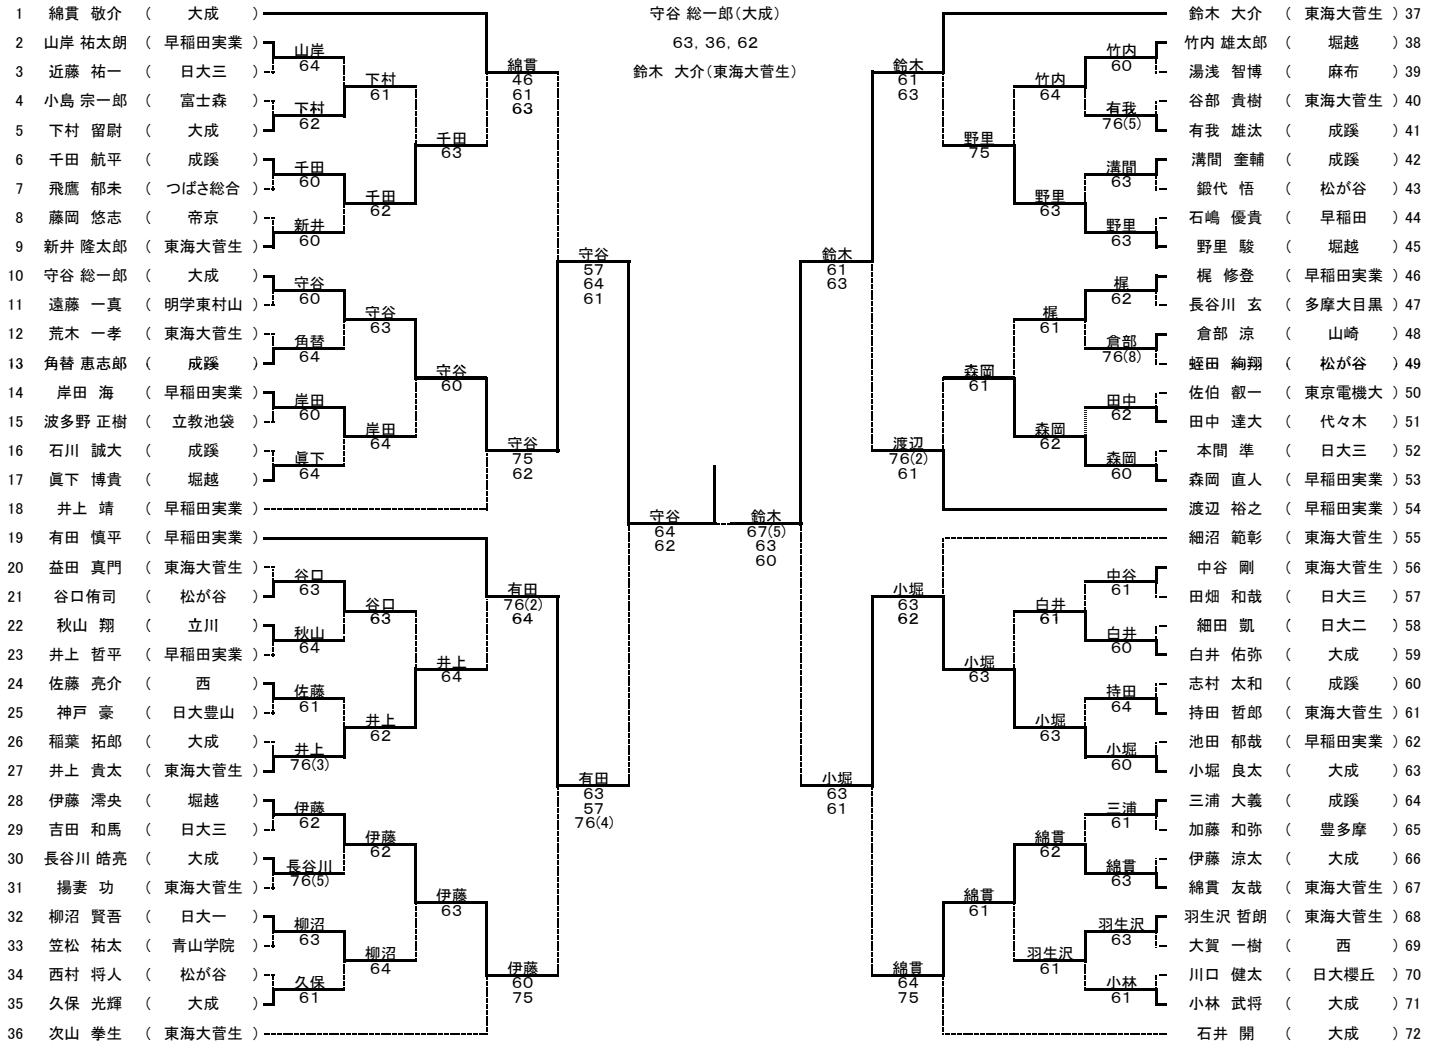

平成22年度 第50回東京都高等学校テニス選手権大会

出場数 男子 シングルス 1187名 ダブルス 817組
 女子 シングルス 1073名 ダブルス 770組

期 日 4月18日、25日、29日 5月2日、3日、4日、5日、9日、22日

男子シングルス

1 綿貫 敬介 大成 9 守谷 総一郎 大成
 2 山岸 祐太郎 早稲田実業 10 小堀 修 早稲田実業
 3 近藤 祐一 日大三 11 井上 貴 東海大菅生
 4 小島 宗一郎 富士森 12 伊藤 滯 堀越
 5 下村 留尉 大成 13 野里 三 堀越
 6 千田 航平 成蹊 14 渡辺 里 成蹊
 7 飛鷹 郁未 つばさ総合 15 綿貫 大 成蹊
 8 藤岡 悠志 帝京 16 新井 隆太 東海大菅生

男子ダブルス

1 綿貫・守谷 大成 5 荒井・次山 東海大菅生
 2 小石井・小堀 大成 6 井上・中谷 東海大菅生
 3 鈴木・綿貫 東海大菅生 7 有田・山岸 早稲田実業
 4 梶・森岡 早稲田実業 8 角替・千田 成蹊