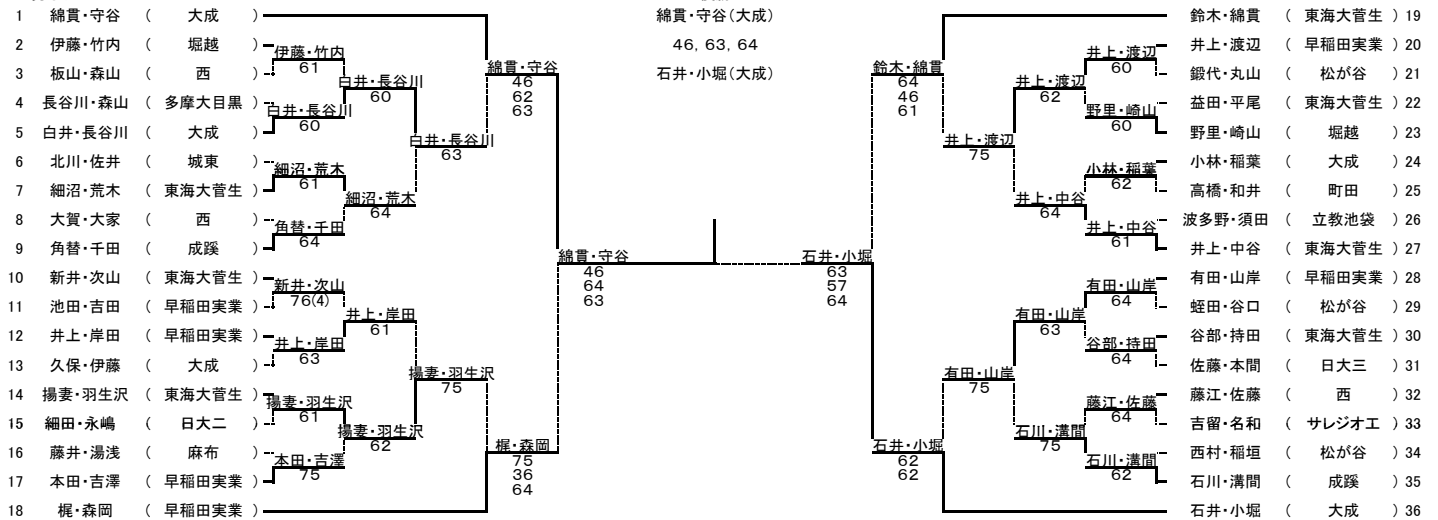

平成22年度 第50回東京都高等学校テニス選手権大会

出場数 男子 シングルス 1187名 ダブルス 817組
 女子 シングルス 1073名 ダブルス 770組

期 日 4月18日、25日、29日 5月2日、3日、4日、5日、9日、22日

男子シングルス

1 綿貫 敬介 大成 9 守谷 総一郎 大成
 2 山岸 祐太郎 早稲田実業 10 小堀 修 早稲田実業
 3 近藤 祐一 日大三 11 井上 貴 東海大菅生
 4 小島 宗一郎 富士森 12 伊藤 滯 堀越
 5 下村 留尉 大成 13 野里 三 堀越
 6 千田 航平 成蹊 14 渡辺 里 成蹊
 7 飛鷹 郁未 つばさ総合 15 綿貫 大 成蹊
 8 藤岡 悠志 帝京 16 新井 隆太 東海大菅生

男子ダブルス

1 綿貫・守谷 大成 5 荒井・次山 東海大菅生
 2 小石井・小堀 大成 6 井上・中谷 東海大菅生
 3 鈴木・綿貫 東海大菅生 7 有田・山岸 早稲田実業
 4 梶・森岡 早稲田実業 8 角替・千田 成蹊