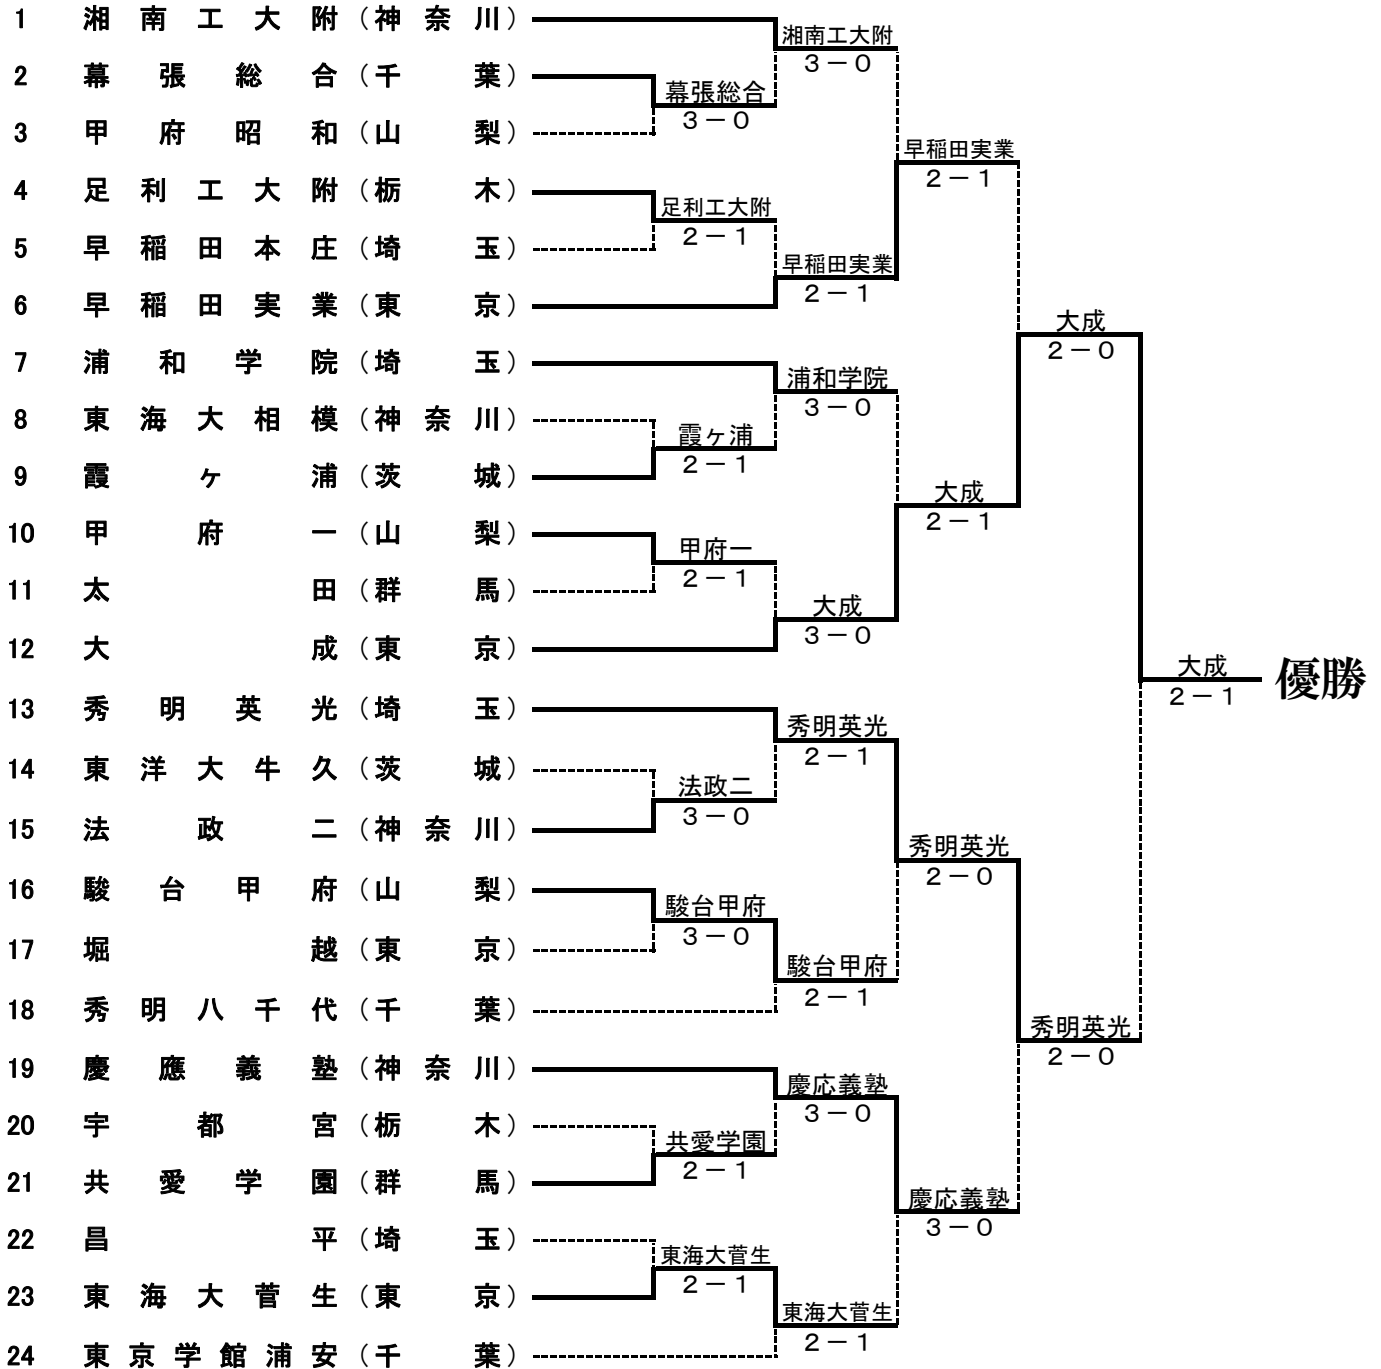

男子団体

シード順位：1. 湘南工大附(神奈川県) 2. 東京学館浦安(千葉県) 3. 秀明英光(埼玉) 4. 大成(東京)

平成22年度 関東高等学校テニス大会 男子団体公式記録

男子記録 NO. 1

1R	2	幕張総合 千葉県	3-0	3	甲府昭和 山梨県
D		栗並 慧② 齋藤 毅①	6-3		馬場 東③ 望月 大輔③
S1		長谷川 貴一③	6-3		高山 祐輔③
S2		篠原 翼③	6-2		山口 拓巳②