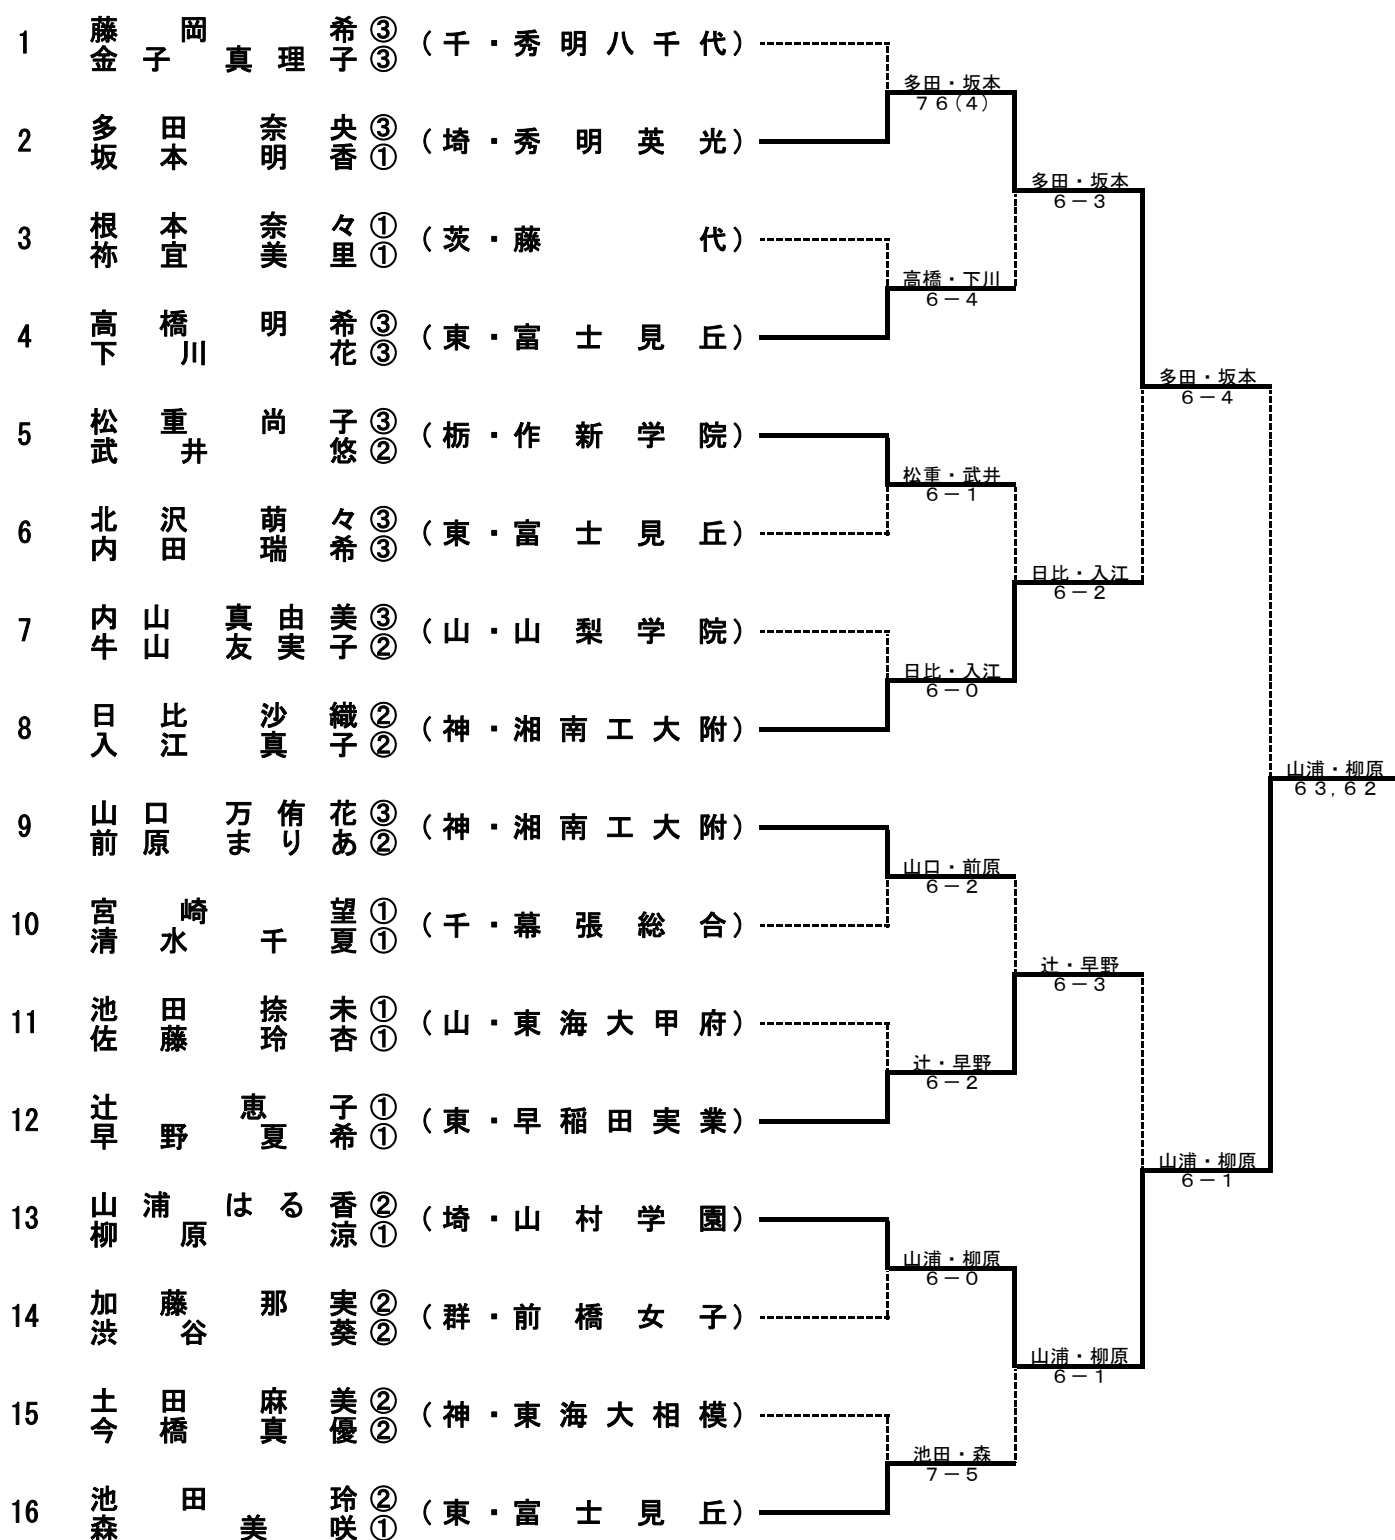

女子シングルス

1	美濃越舞③(千・秀明八千代)	美濃越			
2	秋元玲乃①(埼・浦和学院)	6-1			
3	下川花③(東・富士見丘)	下川	7 6 (10)		
4	玉野奏海②(栃・作新学院)	6-1			
5	吉野あゆ美②(神・湘南工大附)	吉野		下川	
6	多胡佑里奈③(東・富士見丘)	6-3		6-1	
7	沼尻泰代②(茨・茗溪学園)	岡田		吉野	
8	岡田佳奈②(山・日本航空)	6-2		6-1	
9	中東涼子③(群・前橋育英)	中東			中東
10	前原まりあ②(神・湘南工大附)	6-3			6 4, 6 1
11	佐藤麻由①(埼・山村学園)	佐藤		中東	
12	植木千尋②(東・富士見丘)	6-4		6-3	
13	青木萌③(東・学芸館)	青木			中東
14	松本千広②(千・幕張総合)	6-4		6-1	6-1
15	増田沙希子③(茨・水戸短大附)	日比			
16	日比沙織②(神・湘南工大附)	6-1		日比	
17	多田奈央③(埼・秀明英光)	多田			江口
18	松重尚子③(栃・作新学院)	6-3			6 3, 6 3
19	山口万侑花③(神・湘南工大附)	戸村		多田	
20	戸村綾菜①(東・大成)	6-2		6-2	
21	岩井綾音①(千・秀明八千代)	岩井		6-4	
22	内山真由美③(山・山梨学院)	7-5			
23	渋谷葵②(群・前橋女子)	辻		辻	
24	辻恵子①(東・早稲田実業)	6-1		6-4	
25	濱野詩織③(千・東京学館)	濱野			江口
26	高橋明希③(東・富士見丘)	6-4			6 3, 6 1
27	笠原千彰②(群・太田女子)	入江		入江	
28	入江真子②(神・湘南工大附)	6-4		6-3	
29	古川鈴夏①(茨・東洋大牛久)	柳原			江口
30	柳原涼①(埼・山村学園)	7 6 (3)		6-4	
31	武井悠②(栃・作新学院)	江口			
32	江口実沙③(東・富士見丘)	6-2		6-2	

シード順位

- 1 美濃越 舞(千・秀明八千代)
- 3 多田 奈央(埼・秀明英光)
- 5 中東 涼子(群・前橋育英)
- 7 濱野 詩織(千・東京学館)

- 2 江口 実沙(東・富士見丘)
- 4 日比 沙織(神・湘南工大附)
- 6 辻 恵子(東・早稲田実業)
- 8 岡田 佳奈(山・日本航空)

女子ダブルス

シード順位	1 藤岡・金子(千・秀明八千代)	2 池田・森 (東・富士見丘)
	3 山口・前原(神・湘南工大附)	4 日比・入江(神・湘南工大附)