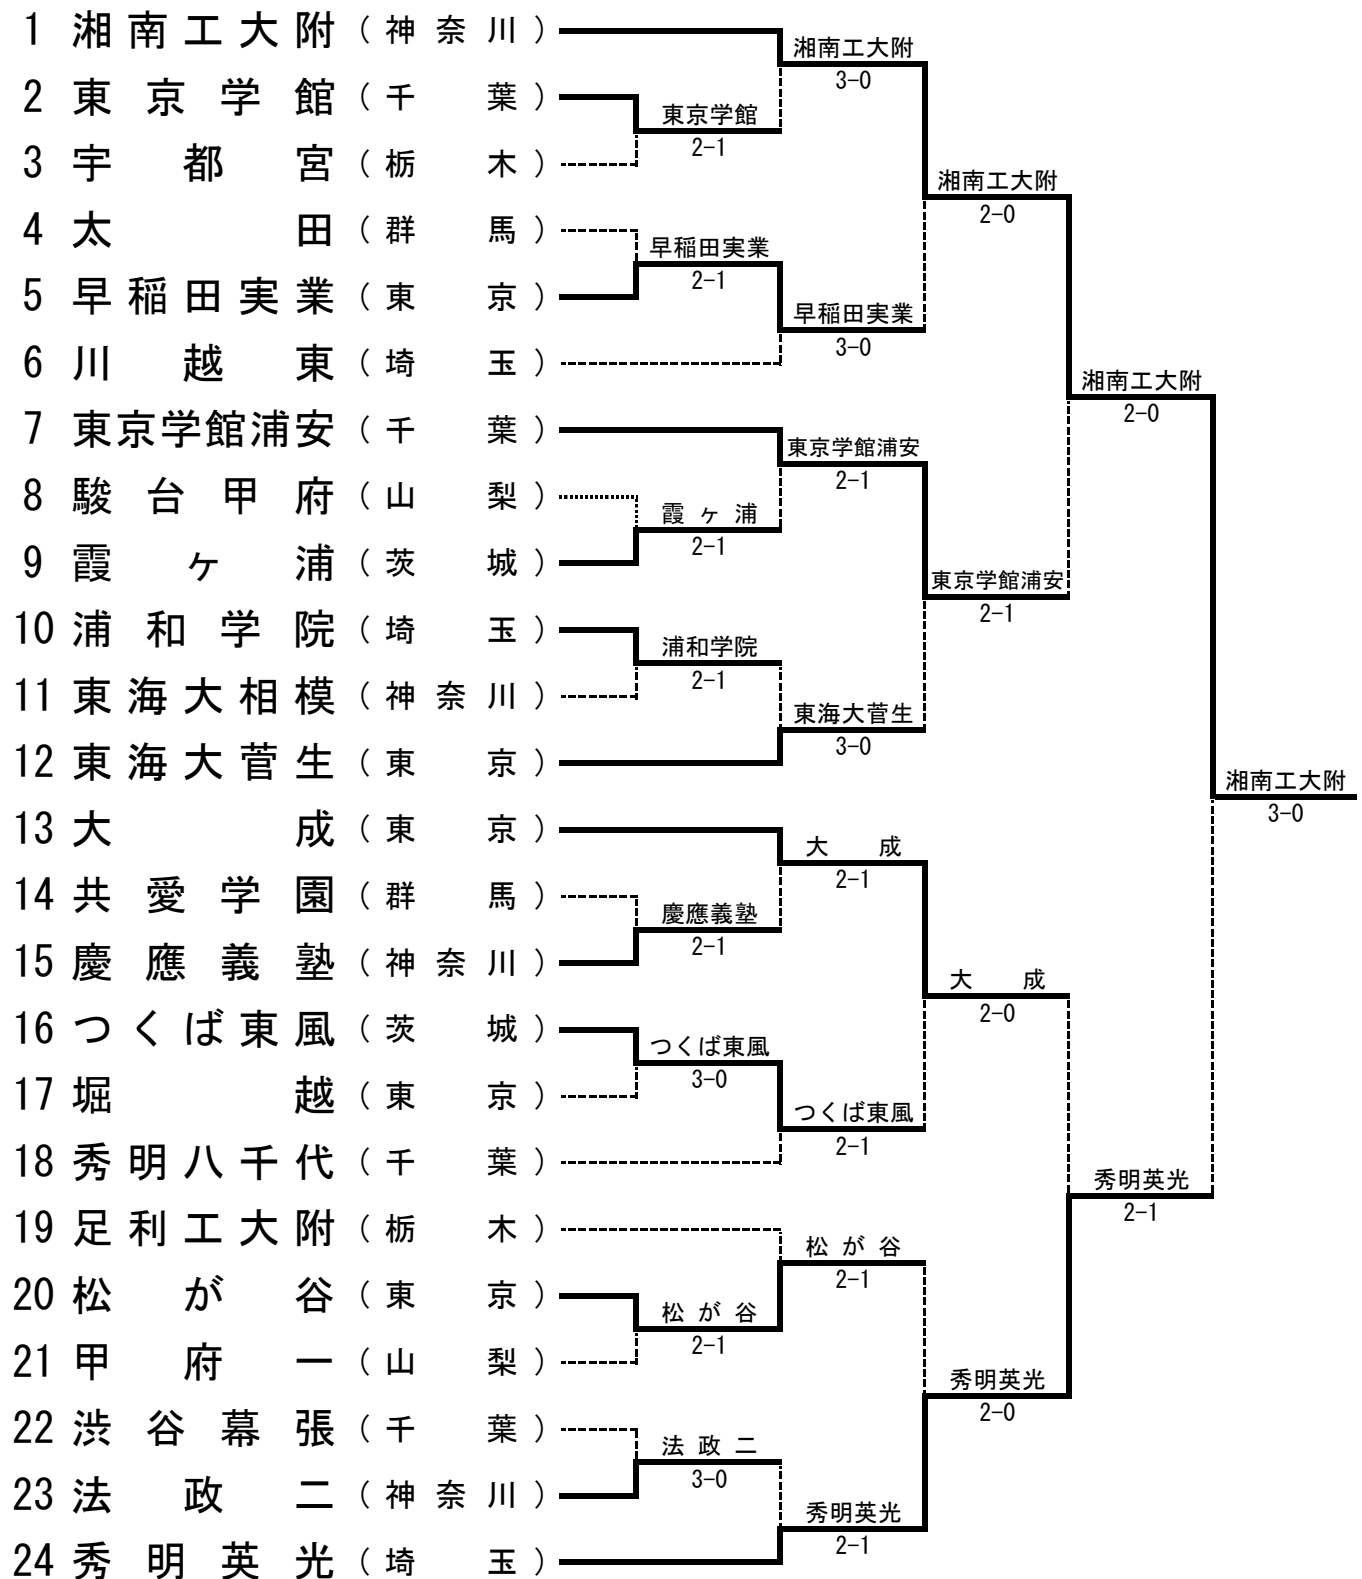

男子団体戦

シード順位

- 1 湘南工大附(神奈川県) 2 秀明英光(埼玉) 3 大成(東京) 4 東海大菅生(東京)

メンバー登録一覧

	学 校 名	監 督	NO. 1		NO. 2		NO. 3		NO. 4		NO. 5	
			選手名	学年	選手名	学年	選手名	学年	選手名	学年	選手名	学年
1	湘南工大附	山室 智明	田川 翔太③		近藤 大基②		松崎勇太郎①		ヘルナンデス匠②		古橋 弘章③	
2	東京学館	長島 靖	一藤木良平②		池田 拓海③		林 大智①		工藤阿須加③		藤井 航②	
3	宇 都 宮	高木 伸一	長谷川慎也②		郡司 将大②		郡司 義尊③		菊池 友貴③		岡村 和樹②	
4	太 田	小林 一雅	吉間慎一郎③		長澤 寛③		船津 祥平③		間々田憲哉③		久保田雅史③	
5	早稲田実業	玉井 邦彦	有田 慎平②		渡辺 裕之②		井上 靖②		梶 修登①		森岡 直人①	
6	川 越 東	北村 昌夫	山本 拓実③		辻本 真大③		野村 恭平③		篠崎 翔平③		井下 匠③	
7	東京学館浦安	川井 良真	神谷 涼太③		畑山 優也③		白井 卓也②		蜂谷 翔希②		松森 裕大②	
8	駿台甲府	小笠原 理	岡 雄基③		矢崎 頼①		山内 啓示③		名取 義人③		青木 貴宏③	
9	霞ヶ浦	宮原 康弘	渡辺 久司③		長谷川達也③		名嘉 匡史③		蓮沼 辰弥③		高橋 雄亮②	
10	浦和学院	中村 聡利	弘岡 竜治③		江本壮之介③		尾形 勇輔①		山村 真人②		齋藤 拓也①	
11	東海大相模	渡辺 良太	三輪 将人②		山本 詢②		萩原 雄貴②		歳原 康平③		田綿 秀光③	
12	東海大菅生	矢崎 篤	菊池 玄吾③		次山 拳生②		斉藤 東洋③		鈴木 大介②		新井隆太郎②	
13	大 成	小峰 勝弘	綿貫 敬介①		岸本翔太郎③		近藤アレクサンダー③		佐粧 貴匡③		石井 開②	
14	共愛学園	高尾 幸男	須田 昌賢①		坂牧 一真①		矢島 徹也③		藤井 裕大③		石井 琢真①	
15	慶應義塾	加藤 正彦	田中 宏和③		山田祐太郎③		内藤 翔斗③		大江真揮人③		山崎銀次郎①	
16	つくば東風	幾本 明良	李 在紋①		朴 圭民①		高橋 祐二③		依田 裕記③		宇佐美俊介②	
17	堀 越	長澤 薫	伊藤 滯央②		竹内雄太郎②		野里 駿①		八巻 秀徳③		加藤 翔太③	
18	秀明八千代	吉川 修	志賀 正人③		竹内 遥丞②		小林 烈②		田中 宏典③		山外 直輝①	
19	足利工大附	毛塚 英樹	田村 礼③		野原 鴻③		柴田孝太郎②		大橋 可宏②		白石 拓③	
20	松 が 谷	安齋 晴彦	牛島 公貴③		岡田 尚之③		江口 真吾③		蛭田 絢翔②		西村 勇哉③	
21	甲 府 一	権太 正弘	橋爪 玲③		米山 昂宏③		赤澤 淳基③		小後貫恭輔③		秋山 大地①	
22	渋谷幕張	滝澤 進	丹羽文太郎①		古屋琳太郎①		陶山 一②		松丸 直也②		斉藤 一輝②	
23	法 政 二	高橋 司	伊藤 祐樹③		菊池 俊介③		山口 遊①		小林 理久①		大友 優馬①	
24	秀明英光	田中 徹	喜多 元明②		大城 光②		鈴木 眞魚③		川崎 光③		齋藤 勇人③	

男子団体戦結果詳細

1回戦

	2 東京学館 千葉	2 - 1	3 宇都宮 栃木
D	林 大智 ① 工藤阿須加 ③	6 - 3	郡司 義尊 ③ 菊池 友貴 ③
S1	一藤木良平 ②	2 - 6	長谷川慎也 ②
S2	池田 拓海 ③	6 - 3	郡司 将大 ②

1回戦

	5 早稲田実業 東京	2 - 1	4 太田 群馬
D	有田 慎平 ② 森岡 直人 ①	7 - 5	間々田憲哉 ③ 久保田雅史 ③
S1	井上 靖 ②	4 - 6	吉間慎一郎 ③
S2	梶 修登 ①	6 - 2	長澤 寛 ③