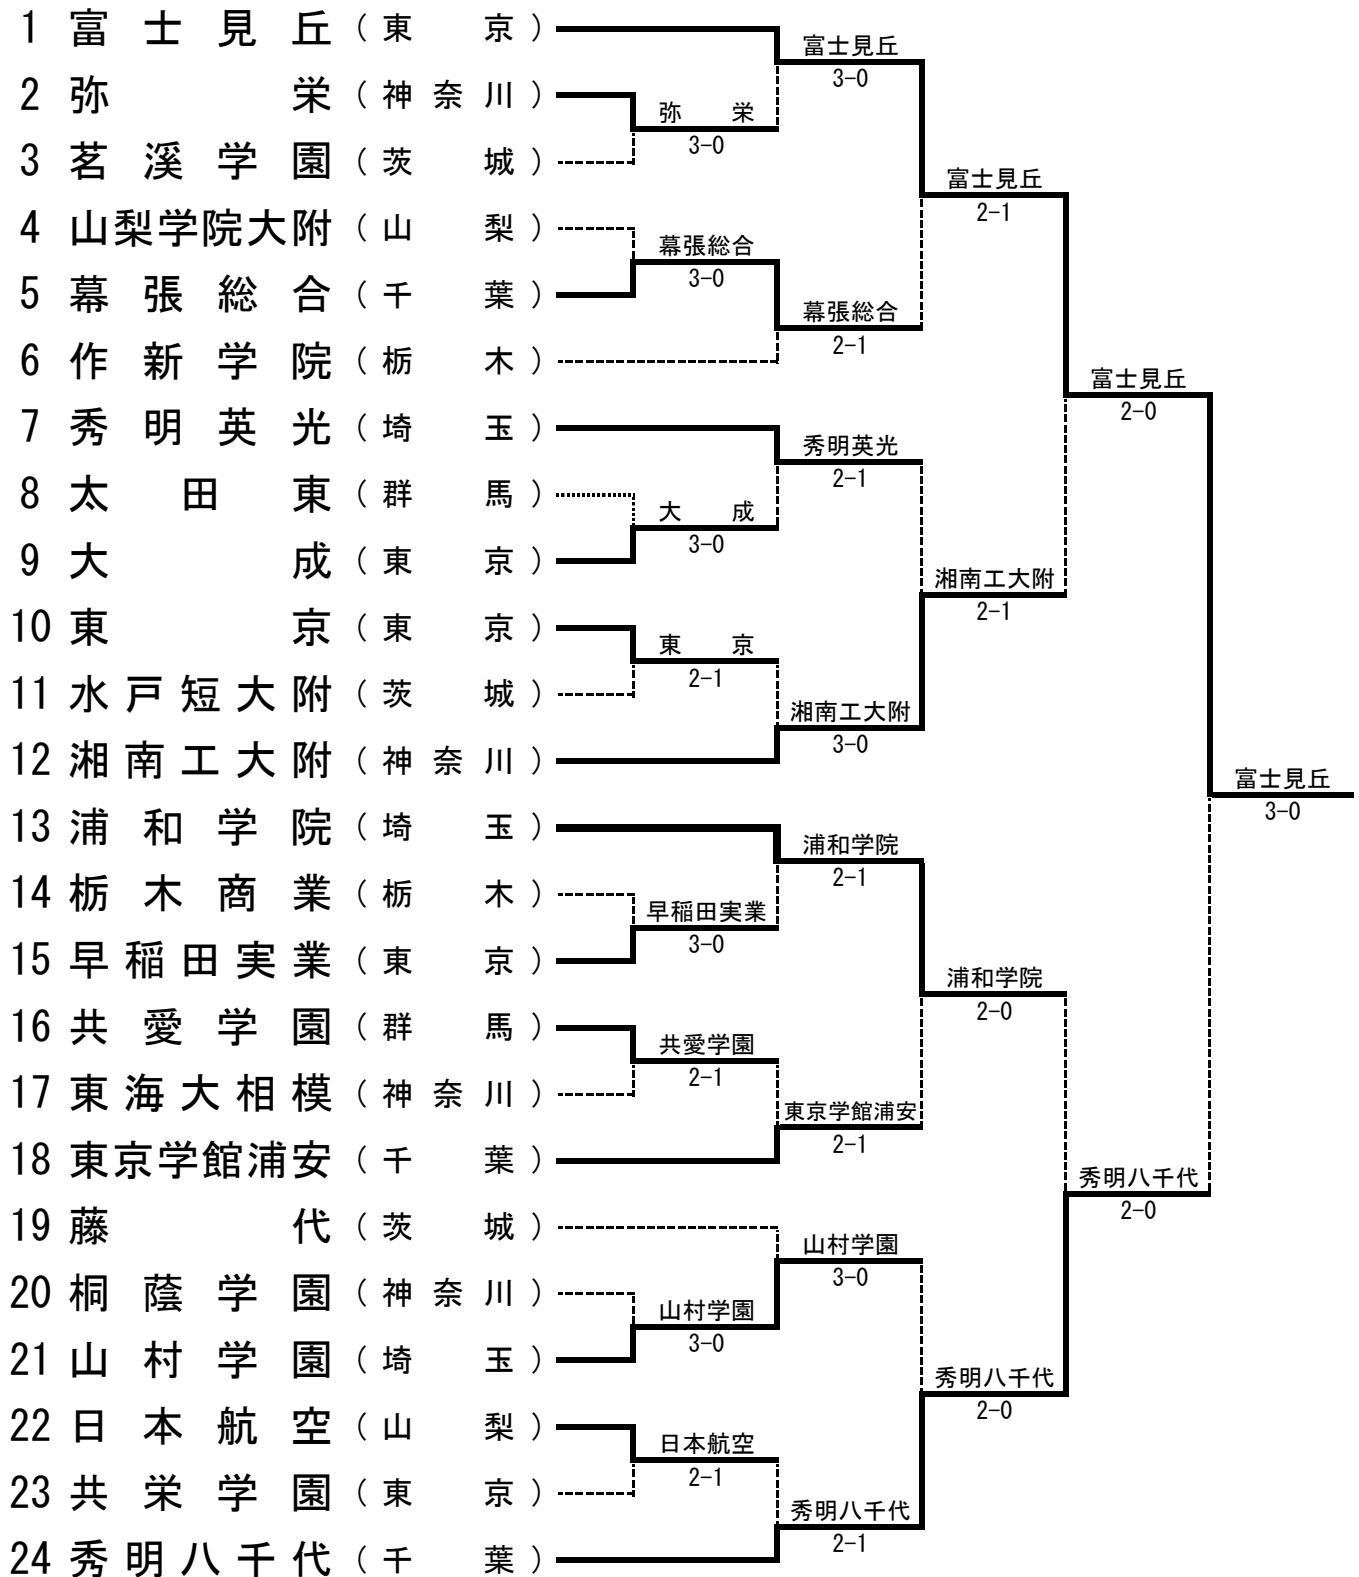

男子ダブルス

シード順位 1 田川・古橋 (神・湘南工大附) 2 菊池・次山 (東・東海大菅生)
 3 蜂谷・松森 (千・東京学館浦安) 4 江本・弘岡 (埼・浦和学院)

女子団体戦

シード順位

- 1 富士見丘(東京) 2 秀明八千代(千葉) 3 浦和学院(埼玉) 4 湘南工大附(神奈川)

メンバー登録一覧

	学校名	監督	NO. 1		NO. 2		NO. 3		NO. 4		NO. 5	
			選手名	学年	選手名	学年	選手名	学年	選手名	学年	選手名	学年
1	富士見丘	白鷺 訓彦	江口 実沙	②	伊藤 夕季	①	多胡佑里奈	②	高橋 明希	②	大岩 紗織	②
2	弥 栄	鈴木 博美	田村 実里	③	泉水玖瑠美	③	鶴岡 真奈	②	竹内 美帆	②	伊藤 由佳	②
3	茗溪学園	古宮奈津子	沼尻 泰代	①	佐藤 梢乃	③	生方 理子	②	岡部 瞳	①	水野 頌子	③
4	山梨学院大附	牛山 亨	内山真由美	②	牛山友実子	①	廣瀬 仁香	②	古屋 裕美	③	小野かずは	②
5	幕張総合	木村 要	小原 和夏	①	松本 千広	①	中山 美樹	②	柳川 咲	①	廣根 咲樹	②
6	作新学院	松本 直人	玉野 奏海	①	武井 悠	①	石井 舞	③	松重 尚子	②	赤崎 愛理	①
7	秀明英光	阪 幸信	多田 奈央	②	小川 実香	③	三浦 寛奈	①	佐藤 歩	①	醍醐沙由里	③
8	太田東	小林 浄	渡辺 真衣	③	蓮見 悠	③	佐々木里穂	②	橋本 唯	②	吉澤 亜衣	③
9	大成	柴田 土斗	古屋美智留	①	大川 風花	②	有川 紗樹	②	小野寺悦佳	②	溝田まり奈	③
10	東京	上口 弘	相原寿美礼	③	山本紗友美	③	磯上 真凜	③	遠藤夏菜美	②	石井 夏子	②
11	水戸短大附	荒木 克己	増田沙希子	②	島崎 結衣	②	篠田 彩香	③	磯崎亜理紗	③	米川美穂奈	③
12	湘南工大附	八十島直子	穂積 絵莉	①	入江 真子	①	日比 沙織	①	山口万侑花	②	川畑このみ	③
13	浦和学院	遠藤真理子	高崎 奈美	③	増田佳緒理	②	栗原 史織	③	畦上みずき	①	内山 東紗	②
14	栃木商業	山崎 晋	芹澤 千鶴	③	生井 綾香	③	阿部 有希	③	三浦 千尋	③	野田 粋子	③
15	早稲田実業	松本 和也	川原 久実	②	大矢 未理	③	松本 雪乃	②	岸 真梨子	①	菊池 綾夏	①
16	共愛学園	表 裕也	中嶋紗有里	③	黛 早織	①	岡庭 萌	②	小林明日香	①	福井 結子	①
17	東海大相模	森 繁	本多 彩乃	③	小林 枝里	③	上田 沙季	②	本郷 未生	①	今橋 真優	①
18	東京学館浦安	川井 良真	石井 優希	①	三上 緑彩	③	神谷 棕子	③	青木 美侑	①	宮崎 秀美	③
19	藤 代	鈴木 澄子	寺田 美邑	③	赤松 理美	①	飯島 結花	②	飯島 沙耶	③	岩崎しずく	②
20	桐蔭学園	末包 義人	塚本 早紀	③	安田 優希	③	栗原 奈保	③	坂田 瑞希	③	渡辺 あい	②
21	山村学園	吉村 悟史	神保 栞	③	久松 友美	③	今永 沙貴	③	田島 有花	②	山浦はる香	①
22	日本航空	梅木 康貴	細貝 詩織	③	岡田 佳奈	①	飯田 結佳	②	古屋 留花	②	ガンسف・ノミン	③
23	共栄学園	寺本 成和	斉藤恵里奈	③	程 沉	①	磯部 唯	③	池本 智佳	③	直井 望	①
24	秀明八千代	吉川 修	美濃越 舞	②	金子真理子	②	佐藤 三華	②	藤岡 希	②	後藤 奏子	②