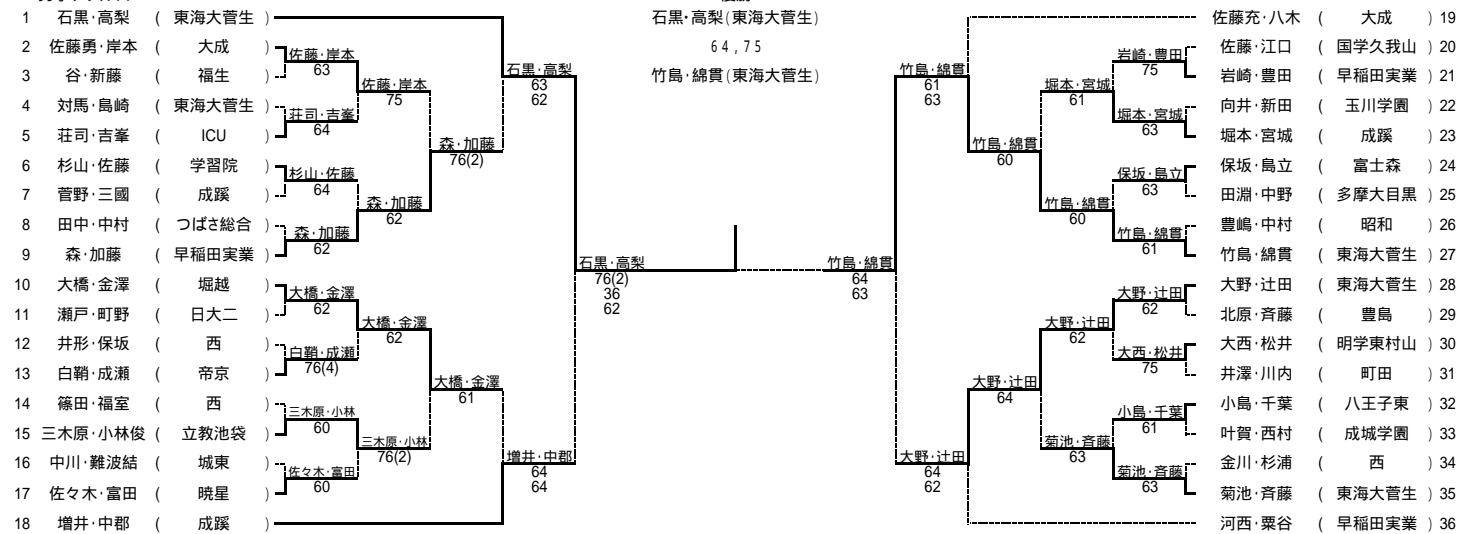

平成19年度 第47回東京都高等学校テニス選手権大会

出場数 男子 シングルス 1166名 ダブルス 822組
 女子 シングルス 1109名 ダブルス 825組
 期 日 4月15日、22日、29日、30日、5月3日、4日、5日、6日、24日、27日、6月2日

男子シングルス

優勝
 1 綿 貴 裕 介 東海大菅生
 2 加 藤 優 貴 早稲田実業
 3 渡 部 俊 宗 成蹊
 4 川 上 智 数 帝京
 5 佐 藤 勇 志 大成
 6 富 田 雄 貴 暁星
 7 小 澤 雄 樹 日野
 8 中 村 慶 大 成蹊
 9 辻 田 康 太 郎 東海大菅生
 10 佐 藤 圭 大成
 11 育 野 裕 治 足立学園
 12 木 村 佑 佑 狛江
 13 金 子 拓 也 四商
 14 堀 本 類 成蹊
 15 井 樋 大 貴 立教池袋
 16 牛 島 公 貴 松が谷
 17 大 橋 諒 介 堀越
 18 高 梨 祐 宏 東海大菅生
 19 山 本 純 平 国土館
 20 中 村 元 気 昭和
 21 三 國 拓 馬 成蹊
 22 岸 本 翔 太 郎 大成
 23 菊 池 玄 吾 東海大菅生
 24 村 上 直 彦 大成
 25 福 室 駿 介 西
 26 増 井 康 亮 成蹊
 27 石 黒 澗 東海大菅生
 28 野 口 隼 平 早稲田実業
 29 横 内 智 至 江北
 30 中 郡 翔 太 郎 成蹊
 31 斉 藤 壮 矢 都立大附
 32 三 井 航 大成
 33 國 分 伸 男 京北白山
 34 横 大 輔 小平
 35 粟 谷 尚 生 早稲田実業

男子ダブルス

優勝
 1 石 黒 ・ 高 梨 東海大菅生
 2 佐 藤 ・ 岸 本 大成
 3 谷 ・ 新 藤 福生
 4 対 馬 ・ 島 崎 東海大菅生
 5 大 橋 ・ 金 澤 堀越
 6 杉 山 ・ 佐 藤 学習院
 7 菅 野 ・ 三 國 成蹊
 8 大 野 ・ 辻 田 東海大菅生
 9 森 ・ 加 藤 早稲田実業
 10 大 野 ・ 辻 田 東海大菅生
 11 大 野 ・ 辻 田 東海大菅生
 12 大 野 ・ 辻 田 東海大菅生
 13 大 野 ・ 辻 田 東海大菅生
 14 大 野 ・ 辻 田 東海大菅生
 15 大 野 ・ 辻 田 東海大菅生
 16 大 野 ・ 辻 田 東海大菅生
 17 大 野 ・ 辻 田 東海大菅生
 18 大 野 ・ 辻 田 東海大菅生