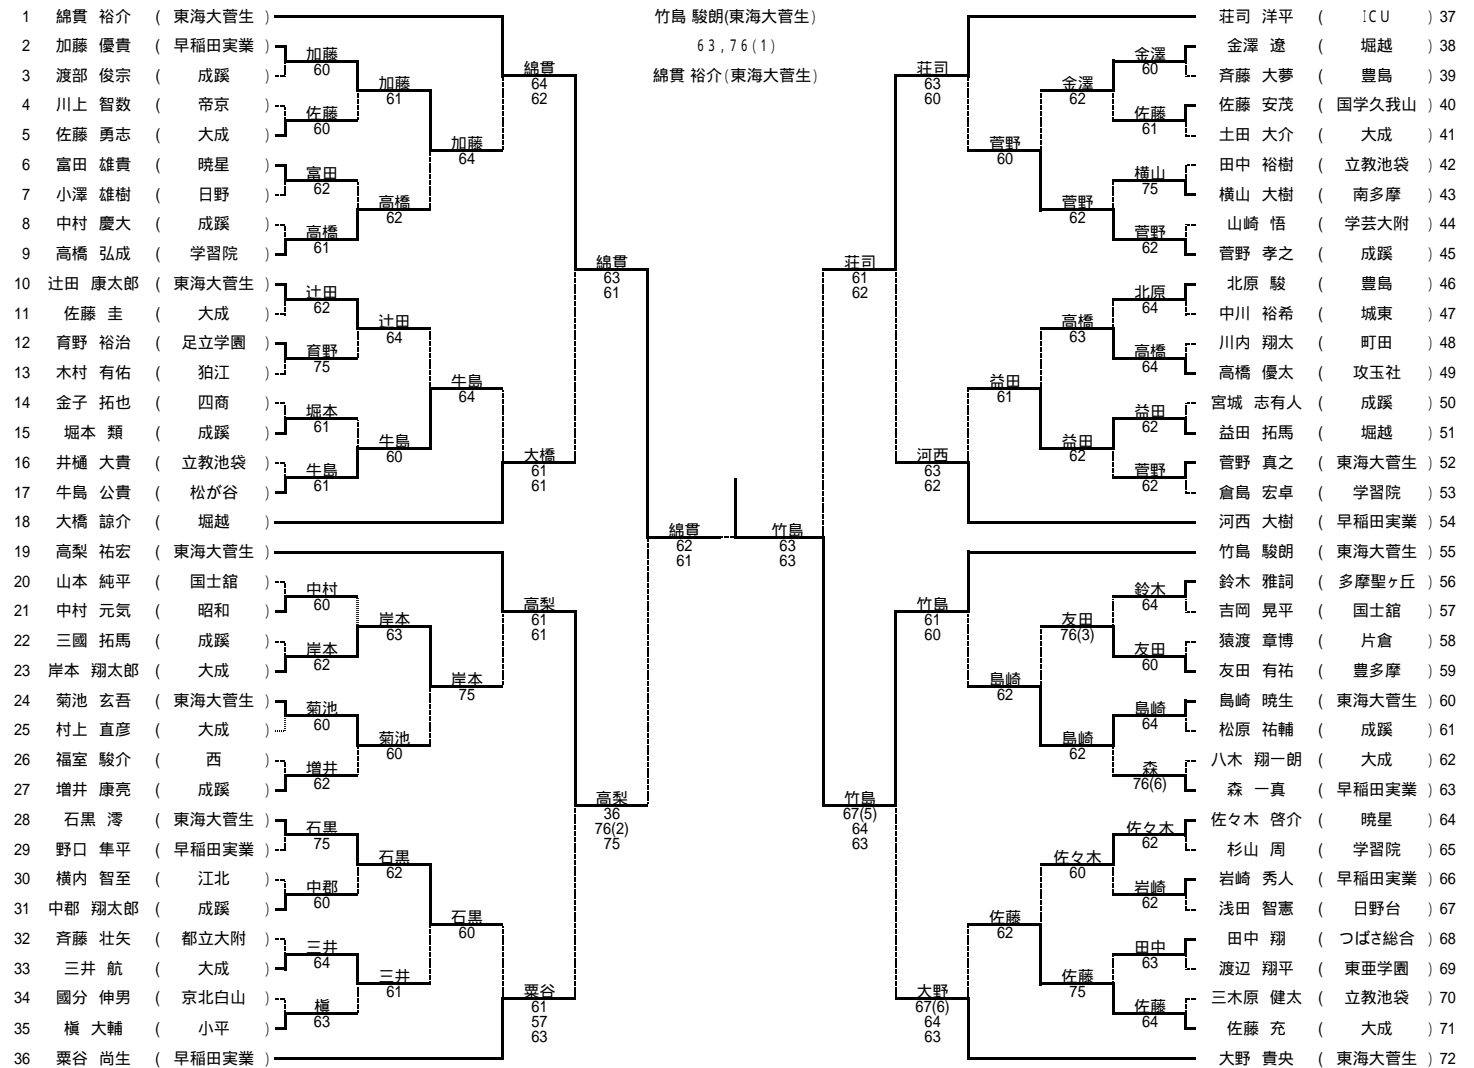

平成19年度 第47回東京都高等学校テニス選手権大会

出場数 男子 シングルス 1166名 ダブルス 822組
 女子 シングルス 1109名 ダブルス 825組
 期 日 4月15日、22日、29日、30日、5月3日、4日、5日、6日、24日、27日、6月2日

男子シングルス

優勝
 1 綿 貴 裕 介 東海大菅生
 2 加 藤 優 貴 早稲田実業
 3 渡 部 俊 宗 成蹊
 4 川 上 智 数 帝京
 5 佐 藤 勇 志 大成
 6 富 田 雄 貴 暁星
 7 小 澤 雄 樹 日野
 8 中 村 慶 大 成蹊
 9 辻 田 康 太 郎 東海大菅生
 10 佐 藤 圭 大成
 11 育 野 裕 治 足立学園
 12 木 村 佑 佑 狛江
 13 金 子 拓 也 四商
 14 堀 本 類 成蹊
 15 井 樋 大 貴 立教池袋
 16 牛 島 公 貴 松が谷
 17 大 橋 諒 介 堀越
 18 高 梨 祐 宏 東海大菅生
 19 山 本 純 平 国土館
 20 中 村 元 気 昭和
 21 三 國 拓 馬 成蹊
 22 岸 本 翔 太 郎 大成
 23 菊 池 玄 吾 東海大菅生
 24 村 上 直 彦 大成
 25 福 室 駿 介 西
 26 増 井 康 亮 成蹊
 27 石 黒 澗 東海大菅生
 28 野 口 隼 平 早稲田実業
 29 横 内 智 至 江北
 30 中 郡 翔 太 郎 成蹊
 31 斉 藤 壮 矢 都立大附
 32 三 井 航 大成
 33 國 分 伸 男 京北白山
 34 横 大 輔 小平
 35 粟 谷 尚 生 早稲田実業

男子ダブルス

優勝
 1 石 黒 ・ 高 梨 東海大菅生
 2 佐 藤 ・ 岸 本 大成
 3 谷 ・ 新 藤 福生
 4 対 馬 ・ 島 崎 東海大菅生
 5 大 橋 ・ 金 澤 堀越
 6 杉 山 ・ 佐 藤 学習院
 7 菅 野 ・ 三 國 成蹊
 8 大 野 ・ 辻 田 東海大菅生
 9 森 ・ 加 藤 早稲田実業
 10 大 野 ・ 辻 田 東海大菅生
 11 大 野 ・ 辻 田 東海大菅生
 12 大 野 ・ 辻 田 東海大菅生
 13 大 野 ・ 辻 田 東海大菅生
 14 大 野 ・ 辻 田 東海大菅生
 15 大 野 ・ 辻 田 東海大菅生
 16 大 野 ・ 辻 田 東海大菅生
 17 大 野 ・ 辻 田 東海大菅生
 18 大 野 ・ 辻 田 東海大菅生