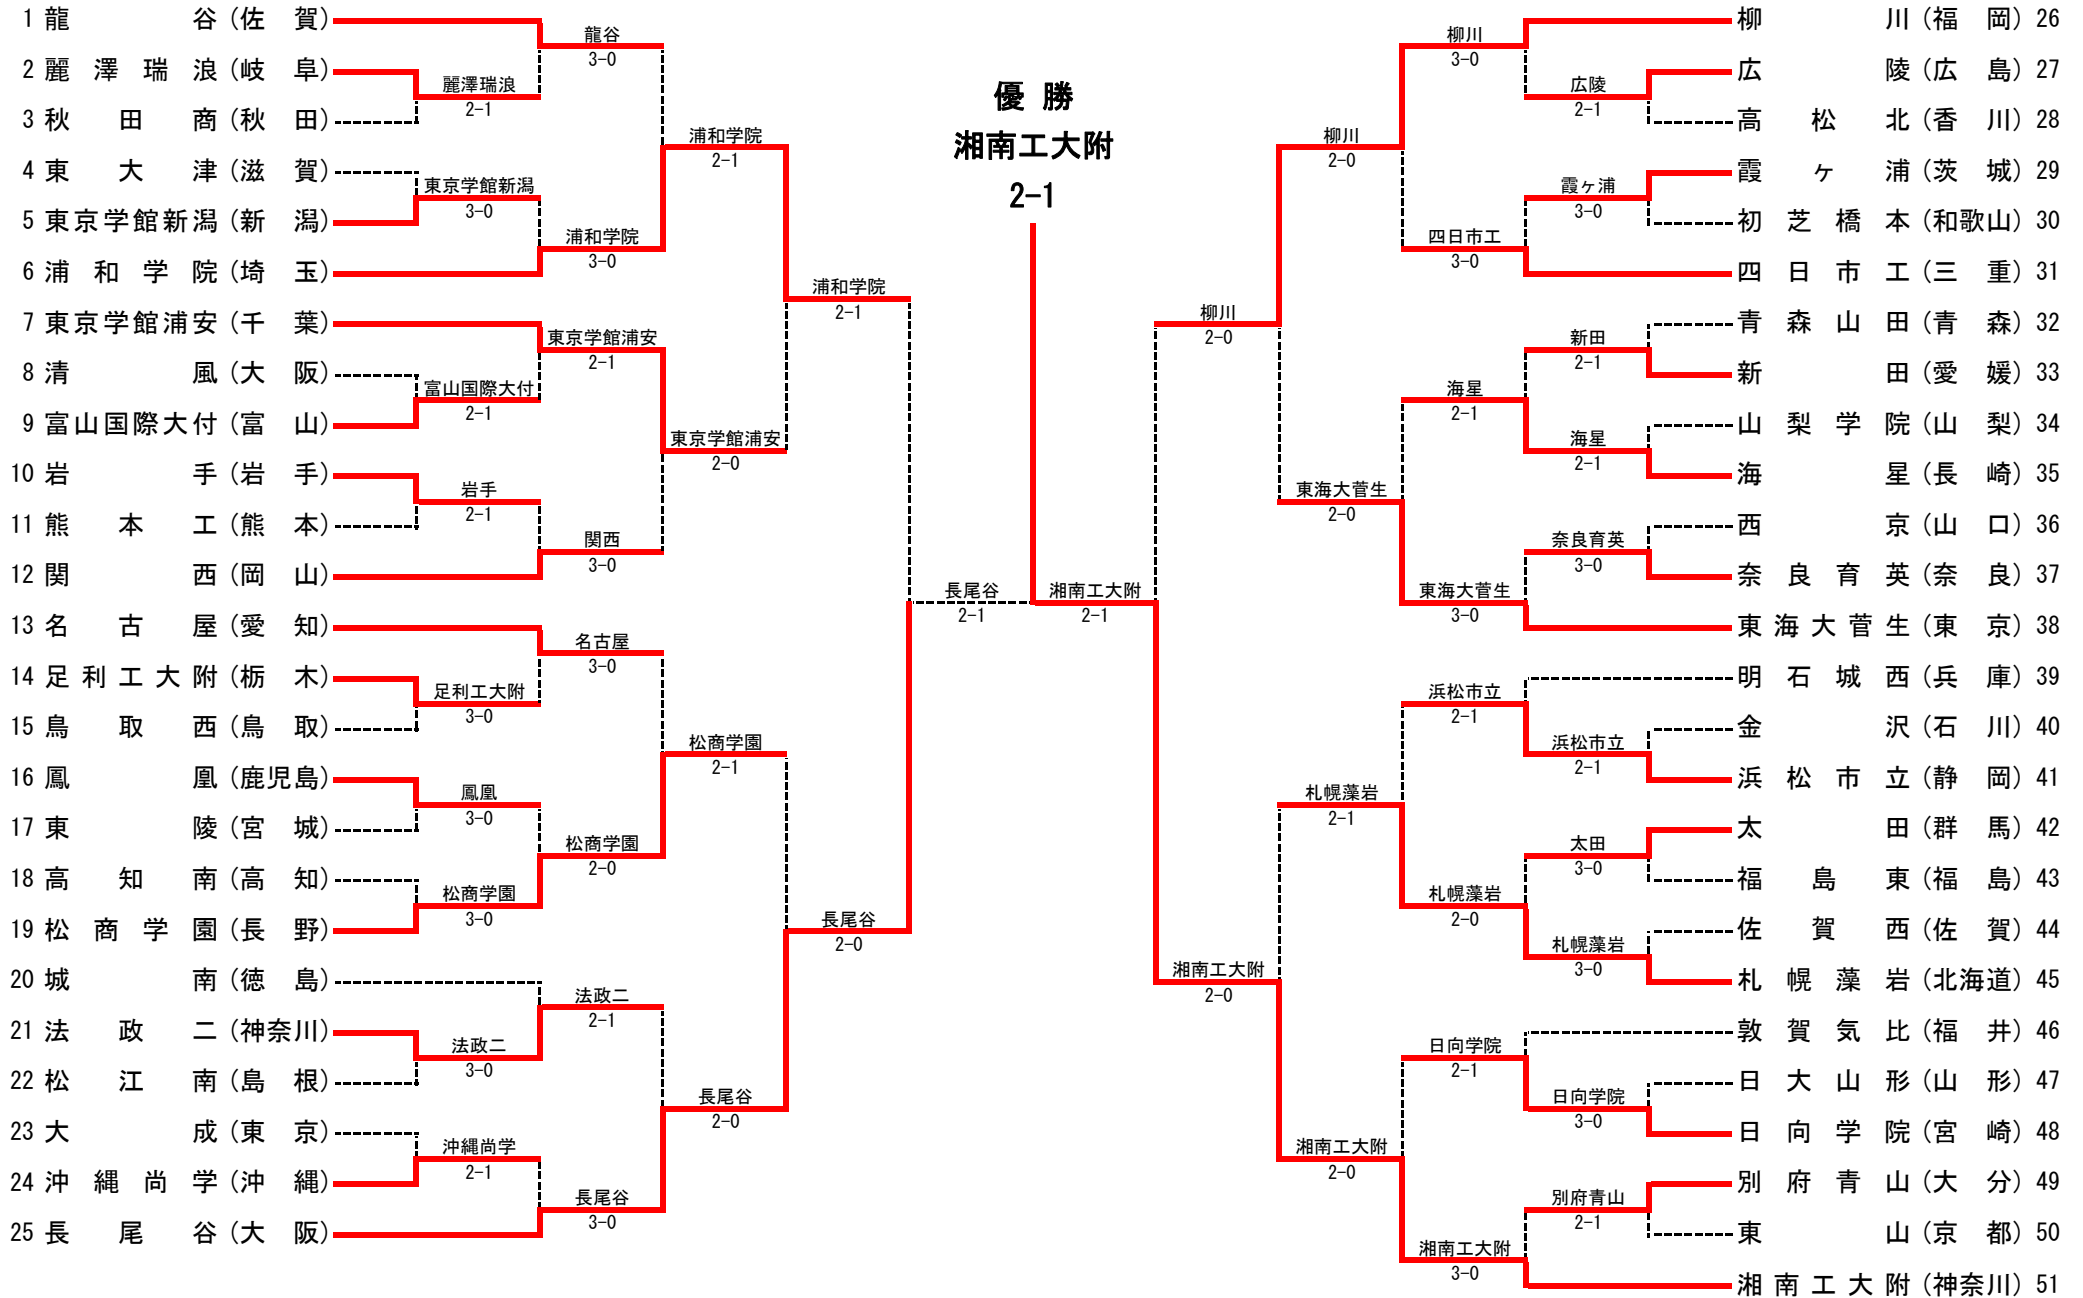

男子団体

平成19年度全国高等学校総合体育大会(テニス競技)

第64回全国高等学校対抗テニス大会

男子団体戦 対戦記録表

■ 1 回 戦

1R1	2	麗澤瑞浪	2-1	秋田商	3
D		遠藤亮太③ 旗 宏輔②	8-3	高橋航己③ 秋山 諒②	
S1		水野敬太③	8-0	佐藤亮太③	
S2		杉江勇太②	3-8	加藤克志③	

1R2	5	東京学館新潟	3-0	東大津	4
D		小柳千裕③ 樋口巧紀③	8-5	田中翔大③ 白根陽介③	
S1		桑原 匠③	8-1	南 翔太②	
S2		斎藤 誠③	9-8(3)	東 亮太朗②	