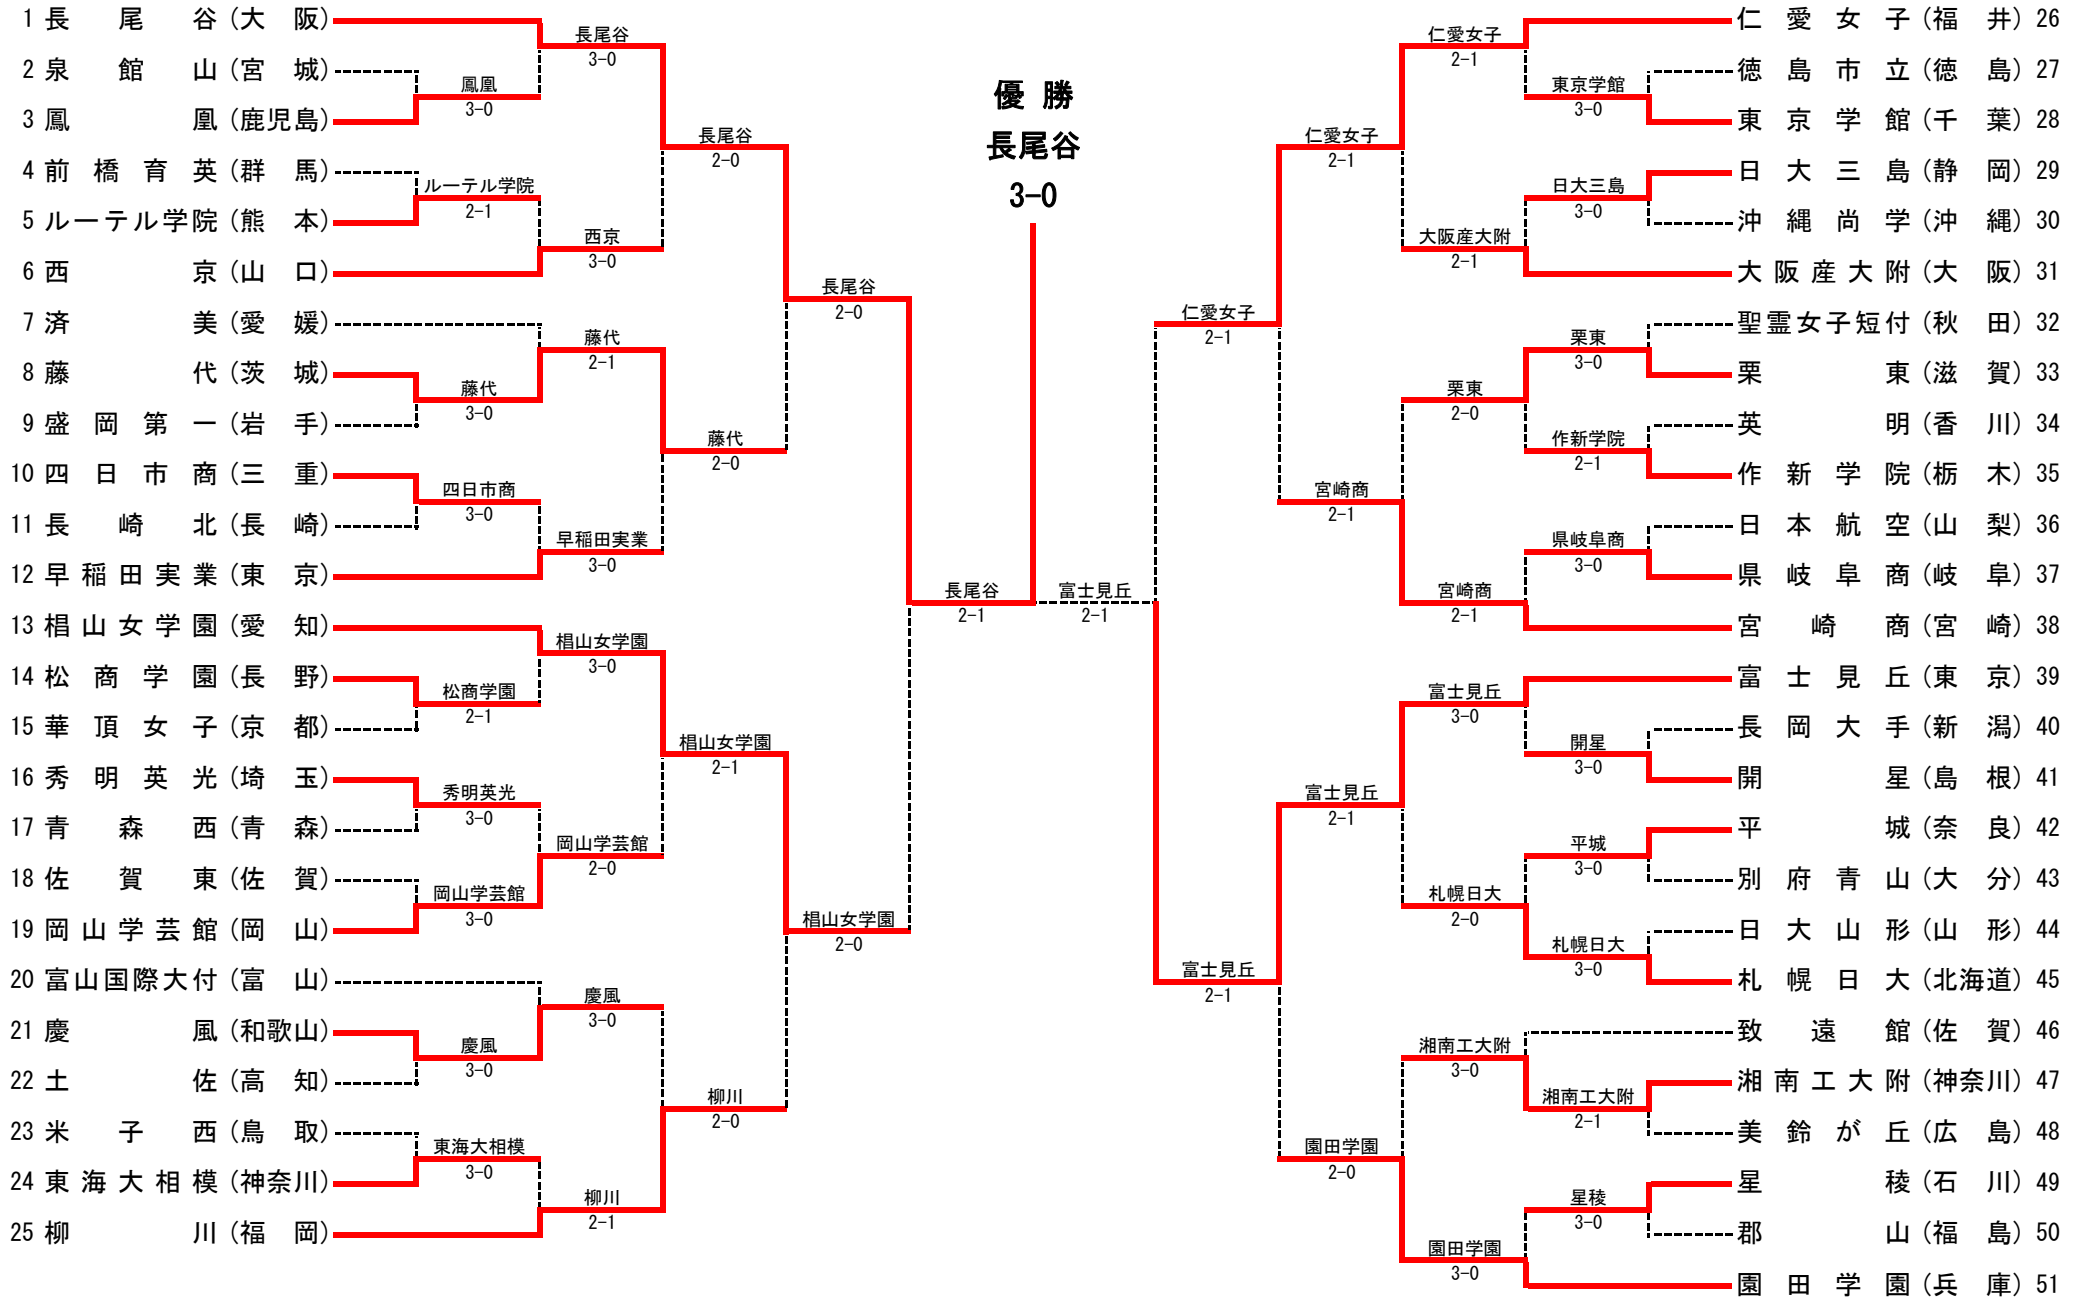

■ 決勝

6R1	51	湘南工大附	2-1	長尾谷	25
D		井上悠冴③ 只木信彰②	62 62	工藤雄希③ 高木慶文③	
S1		守屋宏紀②	63 26 46	奥 大賢③	
S2		渡辺輝史②	67(1) 61 62	月村隼人②	

■女子団体戦

平成19年度全国高等学校総合体育大会(テニス競技)

第64回全国高等学校対抗テニス大会

女子団体戦 対戦記録表

■ 1 回戦

1R1	3	鳳凰	3-0	泉館山	2
D		熊本郁実② 中道紗希②	8-2	土屋早緒理③ 安田夏海③	
S1		境 有紀③	8-5	清水 華②	
S2		佐々木 綾②	8-3	和田咲良①	