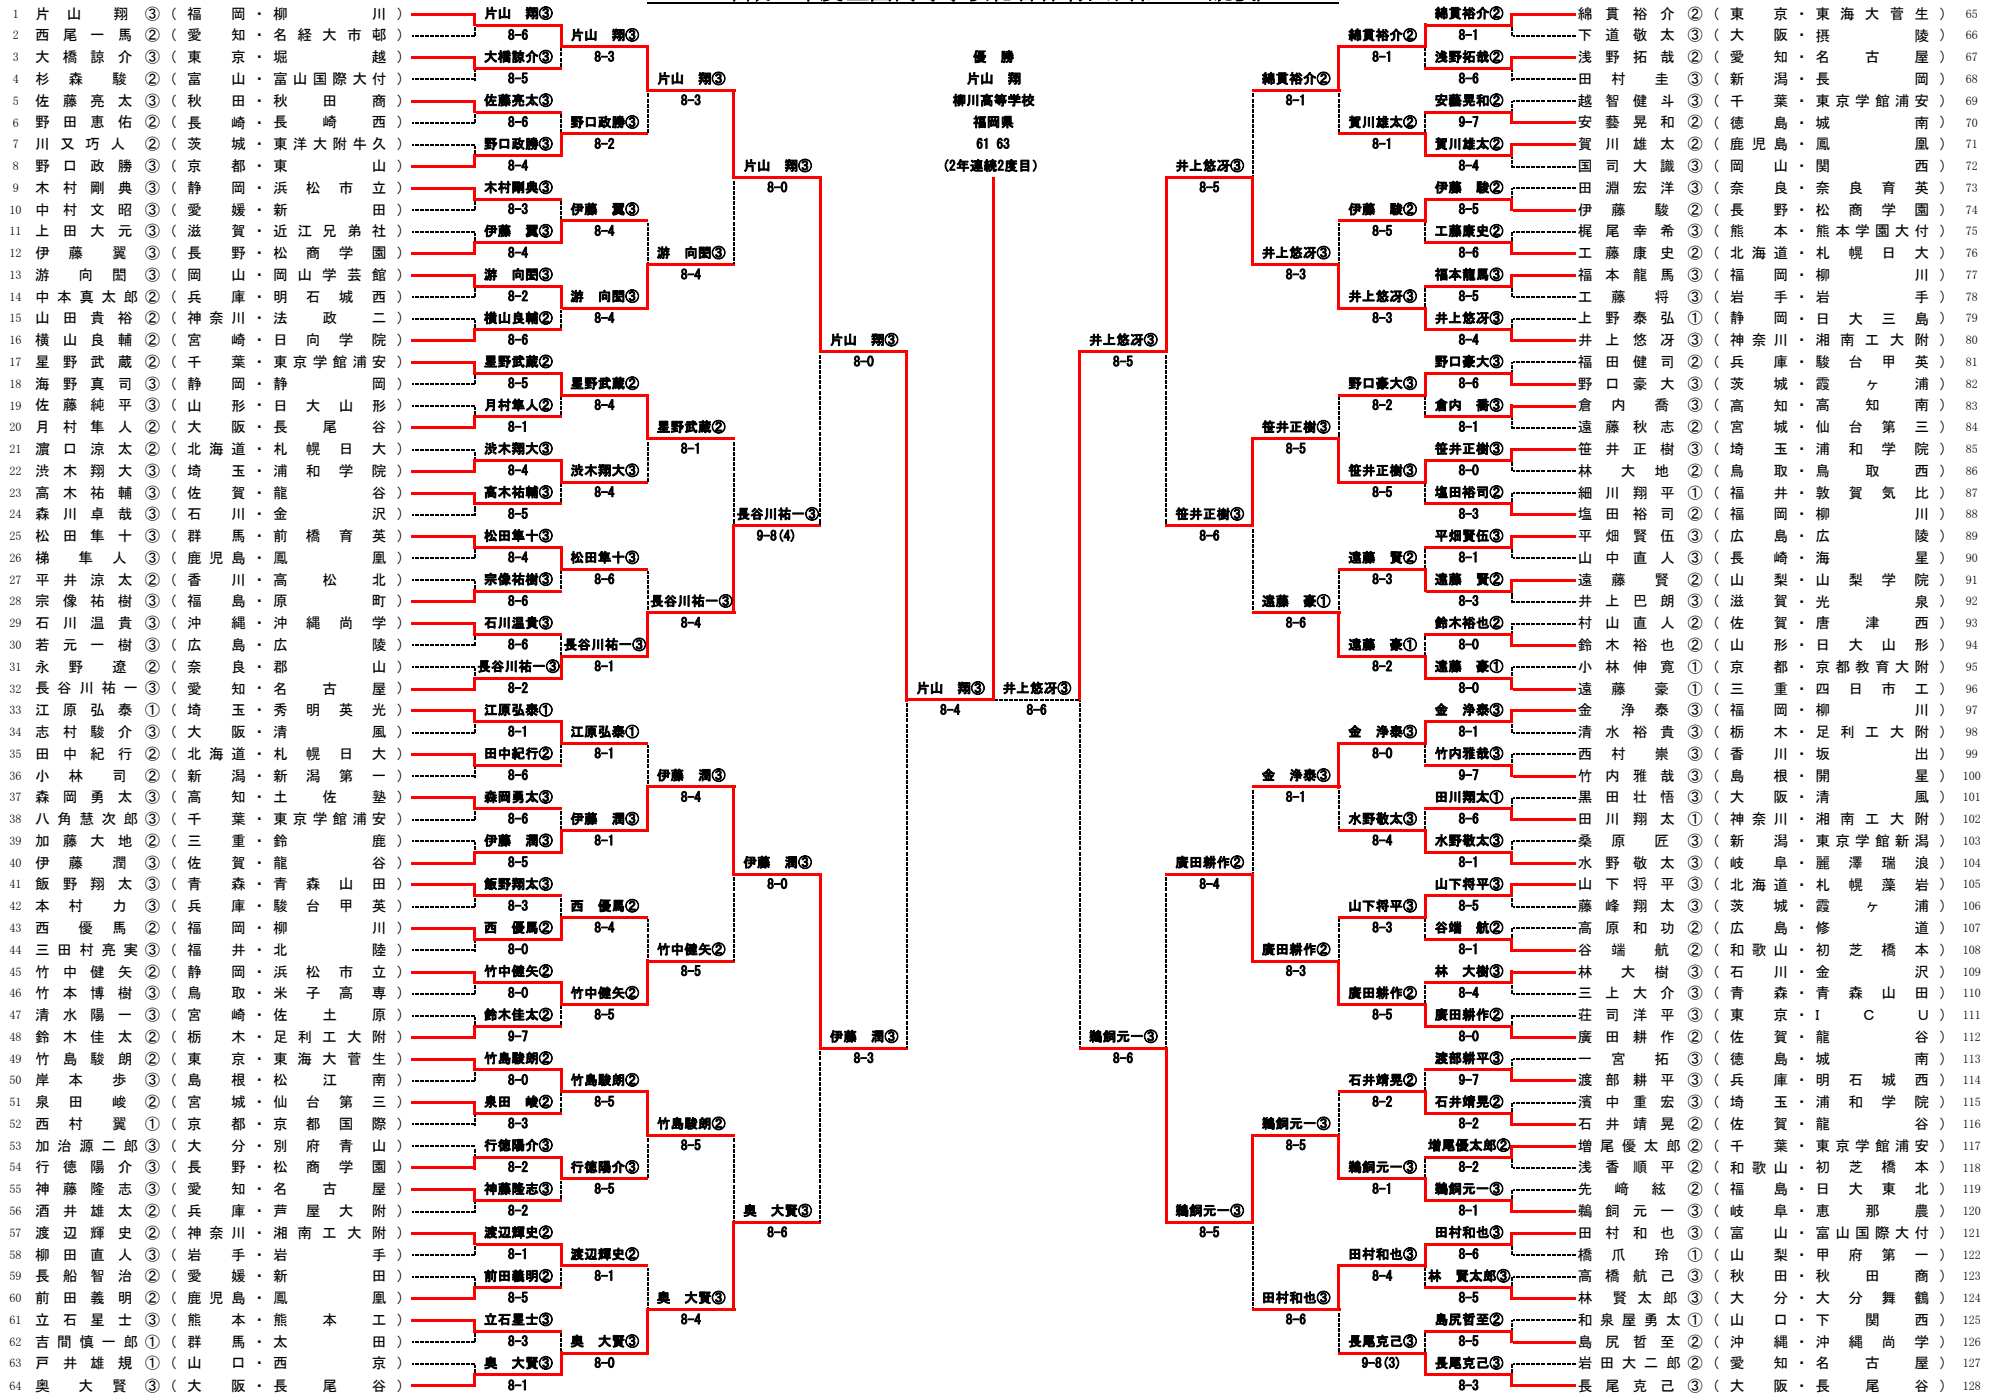

男子シングルス

平成19年度全国高等学校総合体育大会(テニス競技)