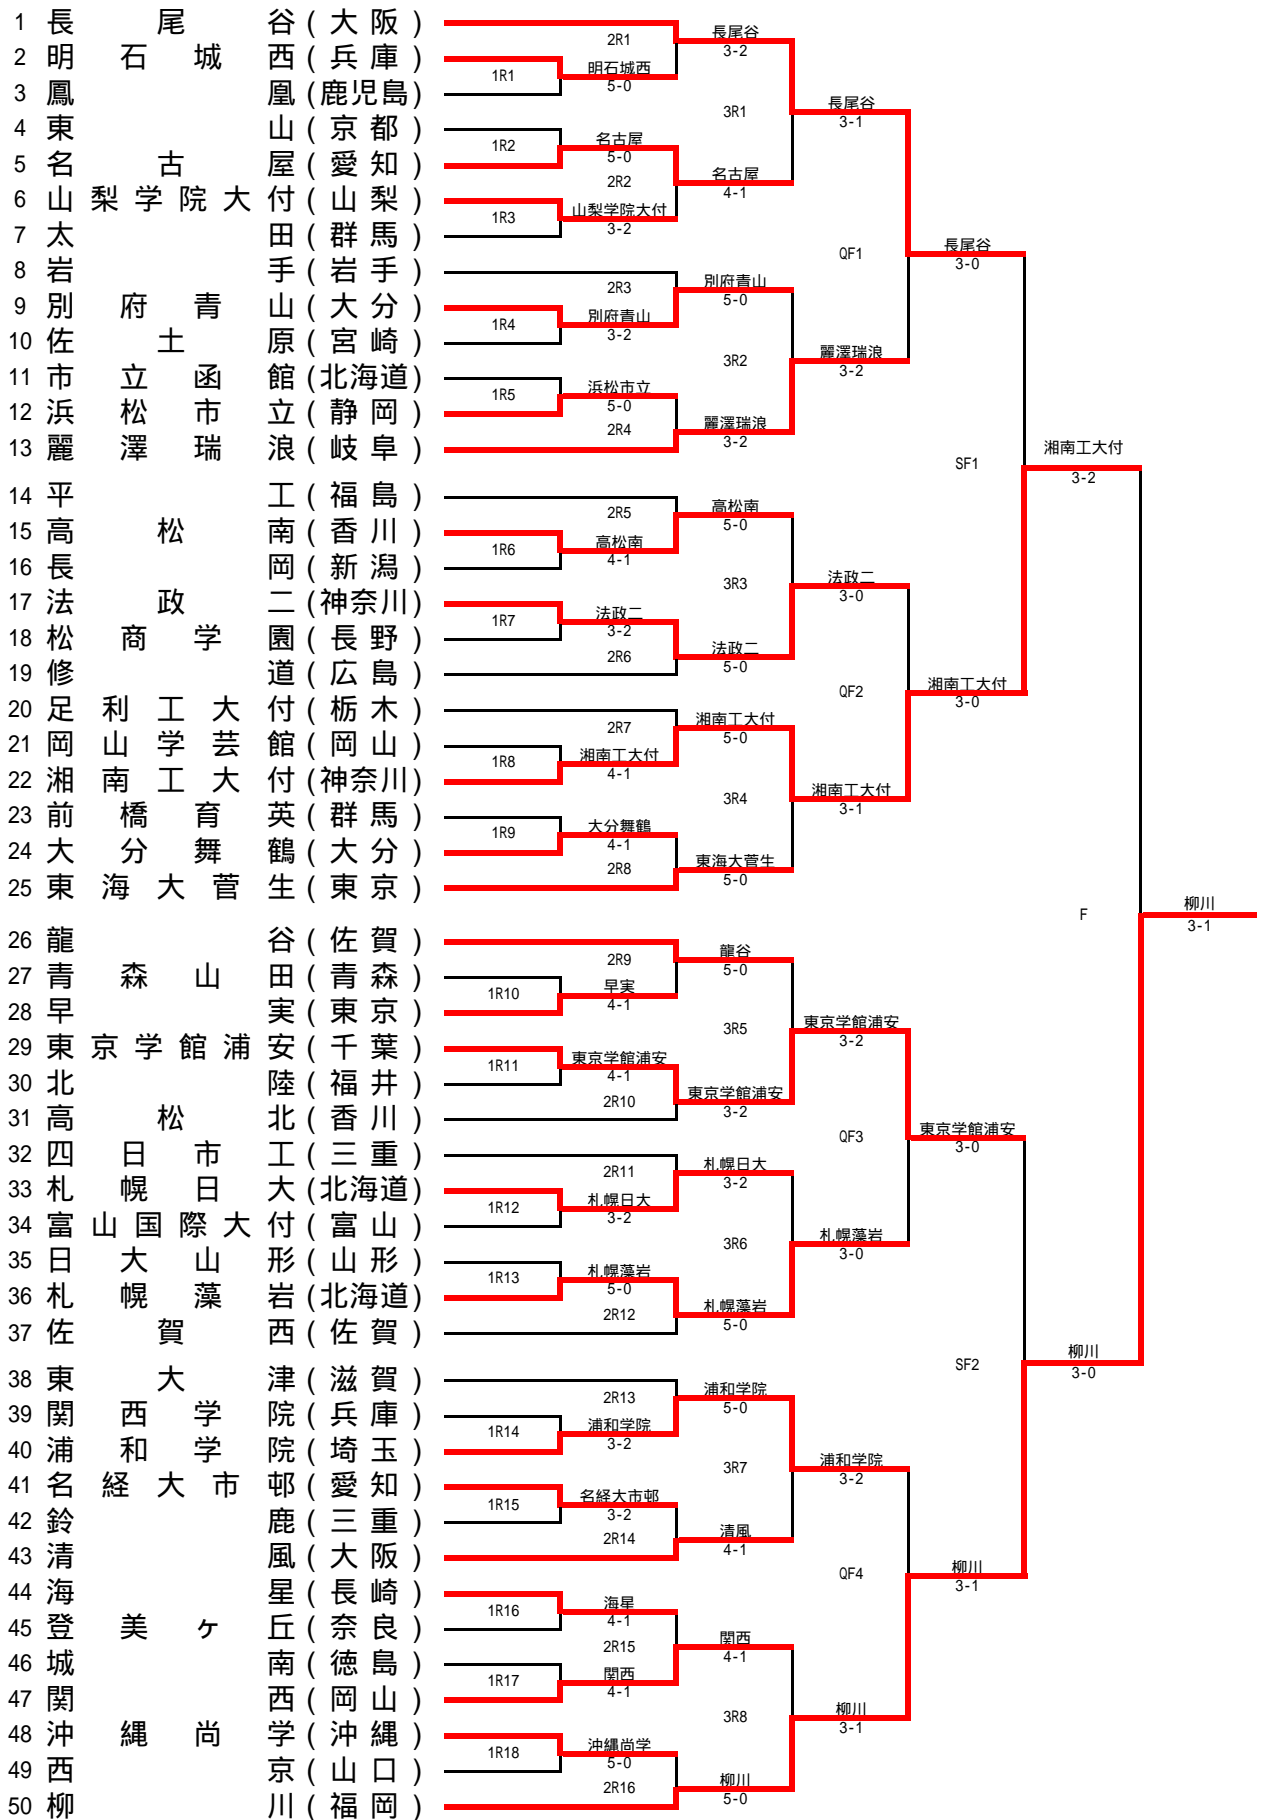

第29回 全国選抜高校テニス大会 男子団体

第29回全国選抜高校テニス大会 男子1回戦試合結果(No.1)

2007/4/4

M1-1

明石城西		5		-		0		鳳凰	
兵庫県								鹿児島県	
S1	大崎 翔平①	1	8	—	2	—	0	S1	兼子 周大②CP
D1	諫山 拓実②	1	8	—	3	—	0	D1	賀川 雄太①
	武内 祐樹②CP							D1	前田 義明①
S2	中本真太郎①	1	8	—	6	—	0	S2	梯 隼人②
D2	田中 大貴②	1	8	—	6	—	0	D2	中田 聖也②
	松下 浩平②							D2	金田 祐季②
S3	渡部 耕平②	1	8	—	5	—	0	S3	増永 拓也②