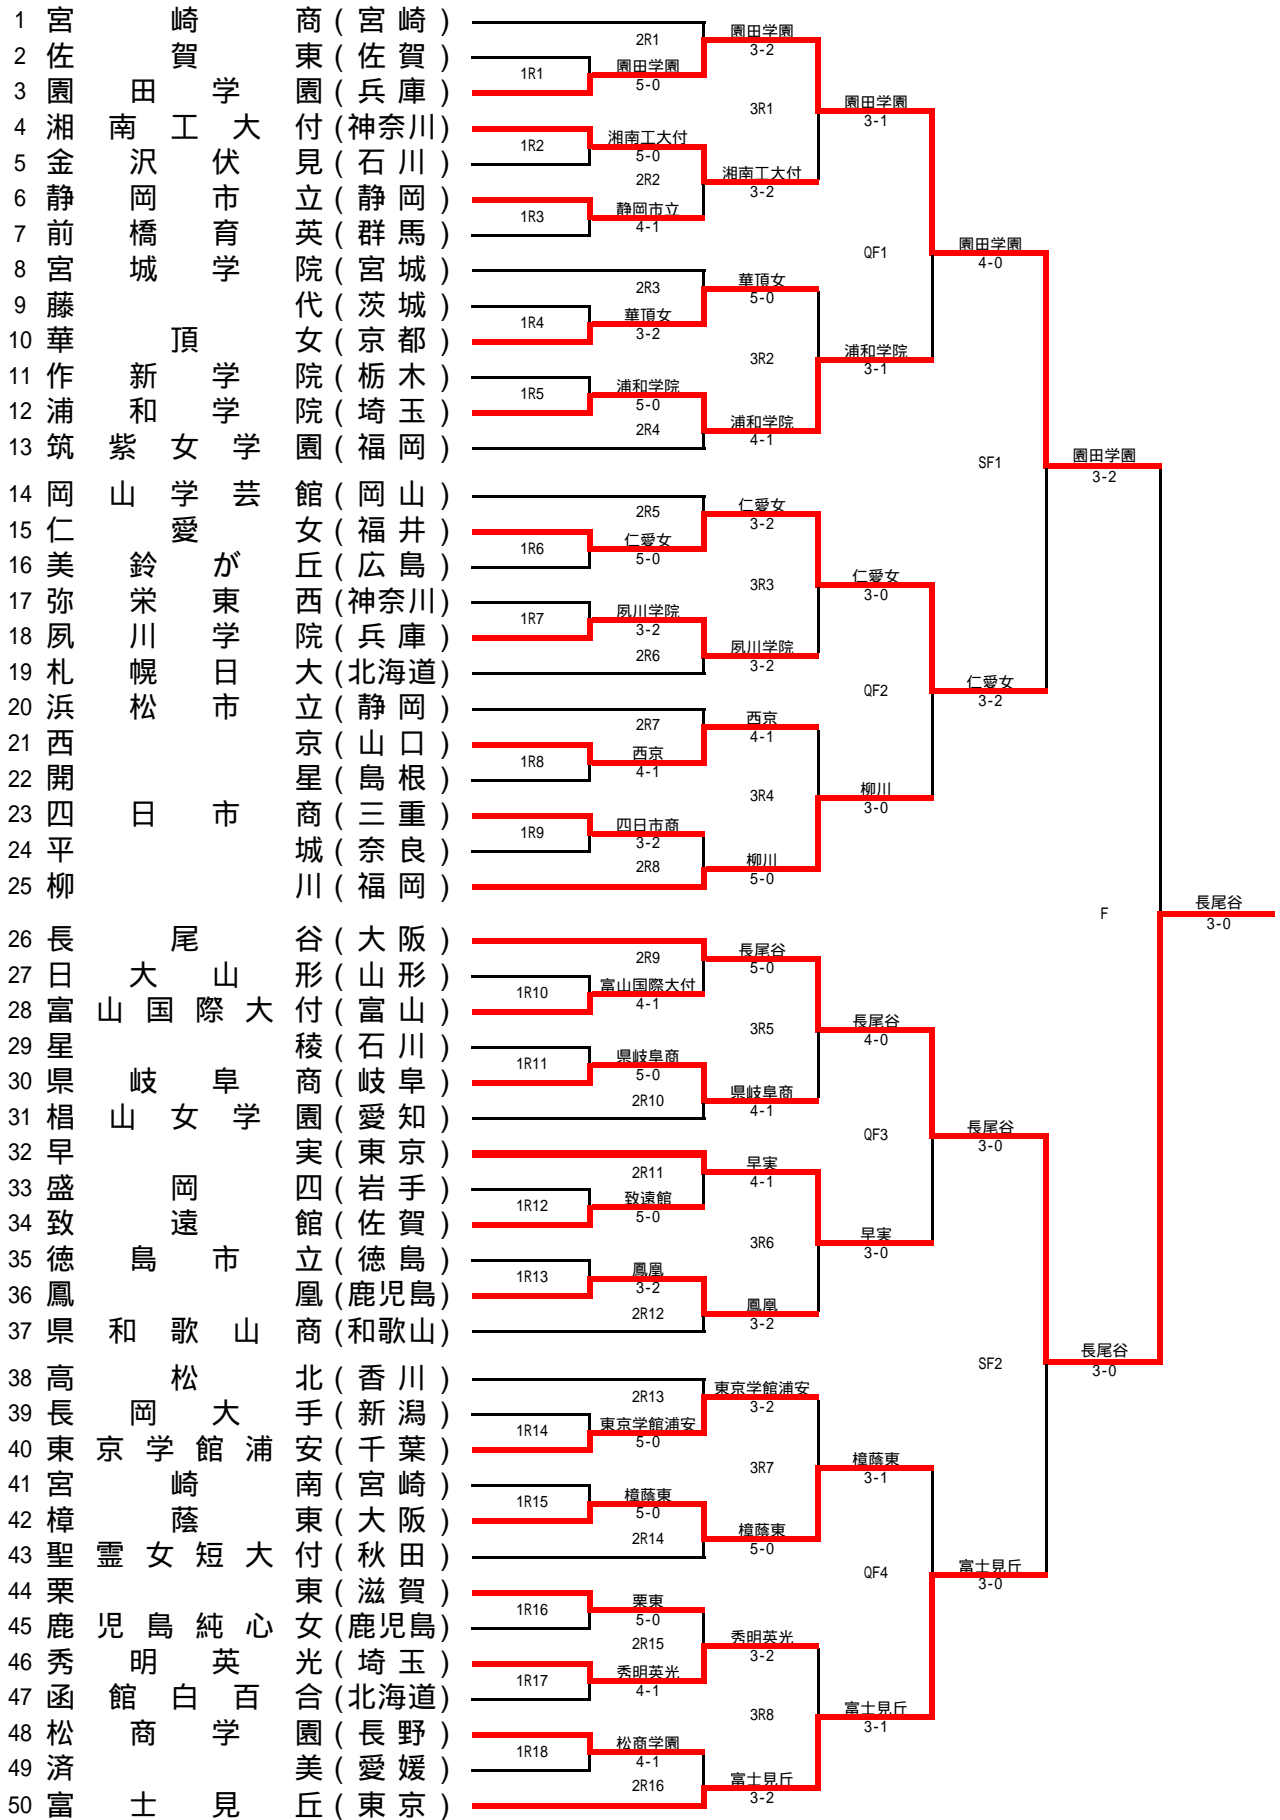

第29回 全国選抜高校テニス大会 女子団体