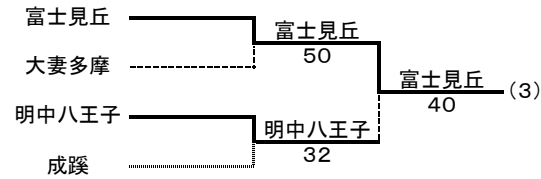

平成18年度関東高等学校選抜テニス大会東京代表選考会(女子)

登録選手(選手名の後ろの数字は学年)

学校名	監督名	選手名
1 堀越	佐々木 一男	横田 那津美② 内藤 陽子② 奥田 なる美② 矢野 舞子② 柏 由紀② 書上 せつ伊① 書上 すみ伊① 長岡 穂乃佳①
2 早稲田実業	青柳 文男	桑田 寛子① 伊従 智子① 杉山 有紀② 佐瀬 あいか② 田代 真実① 加藤 ゆい① 山口 絵里奈② 曾我 絵理① 柴田 奈緒②
3 富士見丘	白鷺 訓彦	大竹 志歩① 滝村 莉那② 関 真由美① 片野坂 恵理② 権頭 由梨② 岸 友梨絵① 谷川 麻里絵① 鈴木 理沙① 板橋 早紀①
4 共栄学園	寺本 成和	丸田 有花② 木川 里奈② 荒 菜摘① 高橋 友里② 渡辺 麻衣① 高橋 美奈① 高口 彩華① 須藤 理予② 重岡 あゆみ②
5 帝京	生沼 明人	幸村 舞② 山口 祐果① 新井 美希① 山崎 千鶴① 小島 朋子② 伊藤 美奈① 中沢 美奈② 辻野 真央② 雨宮 育美②
6 松が谷	石橋 岳比古	白石 つぐみ② 古賀 美沙紀② 宮田 真理② 坂口 舞② 市川 美咲② 安部 佳緒理① 田代 智美① 鈴木 美生① 宮下 結衣②
7 成蹊	横井 亮	宇野 由利子② 橋本 梨奈② 松本 みなみ② 馬渡 なつき① 福田 阿紗子② 深見 つくし② 永田 夏琳① 長町 阿希乃① 古川 千尋①
8 東京	上口 弘	原 弘美① 星 絵里子② 小林 琴海② 黒谷 茜① 稲垣 あずさ① 高橋 美奈① 五十嵐 有海① 古川 千晶② 小野 美里②
9 大妻多摩	小澤 剛	鈴木 春香② 仲野 沙梨② 榊原 史子① 乙竹 美佳② 菊地 美帆② 丸田 藍子① 成瀬 愛① 大竹 祐未② 村越 友紀①
10 東大和	高橋 憲司	高木 頌佳② 久松 成美② 星野 恵美② 磯部 久美② 中村 優香② 羽村 彩香① 尾崎 美咲② 大須賀 晶① 奥野 美咲②
11 山脇学園	富井 麻喜	染谷 莉子① 三橋 祥子① 石塚 紀恵① 吉澤 聡美① 能圓坊 祐子① 佐藤 愛② 相原 佳那子① 清水 久美子① 内田 桂都①
12 明中八王子	下田 真莉奈②	金田 怜美② 川幡 真由奈① 川口 ゆき② 大野 花月② 難波 利佳② 勝里 美② 飯生 知未① 細田 彩織①
13 戸山	柏野 裕昭	武井 祥子② 森山 かのり① 関沢 絵理子② 中村 あづさ② 山本 佳奈② 有山 花菜② 堀切 佐和子② 大根田 薫② 森 春佳①
14 第五商業	安齋 晴彦	伊藤 綾花② 椎野 温子② 金縄 綾香① 赤坂 香菜子① 青木 芽生① 三浦 華帆① 山崎 稜与② 白井 珠奈② 小野 佳代②
15 慶応女子	丸山 哲哉	鹿子 木文① 田中 泉① 増岡 直美② 吉田 彩② 原 志津香② 立松 春紀② 吉村 梨紗② 西川 紗② 野尻 亜沙子②

1-4位リーグ

	堀越	早稲田実業	富士見丘	共栄学園
堀越	-	14	32	50
早稲田実業	41	-	23	50
富士見丘	23	32	-	50
共栄学園	05	05	05	-

5-8位リーグ

	東京	帝京	明中八王子	松が谷
東京	-	14	32	32
帝京	41	-	23	32
明中八王子	23	32	-	41
松が谷	23	23	14	-

順位	学校名	勝敗	セット/総セット
1位	早稲田実業	2勝1敗	11
			15
2位	富士見丘	2勝1敗	10
			15
3位	堀越	2勝1敗	9
			15
4位	共栄学園	3敗	

順位	学校名	勝敗	セット/総セット	ゲーム/総ゲーム
5位	帝京	2勝1敗	9	68
			15	117
6位	明中八王子	2勝1敗	9	65
			15	124
7位	東京	2勝1敗	7	
			15	
8位	松が谷	3敗