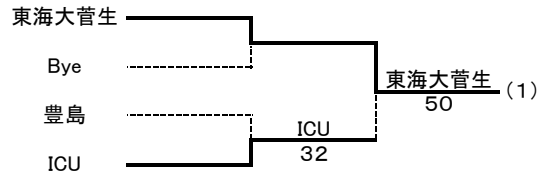

平成18年度関東高等学校選抜テニス大会東京代表選考会(男子)

登録選手(選手名の後ろの数字は学年)

学校名	監督名	選手名
1 東海大菅生	矢崎 篤	大野 貴央② 綿貫 裕介① 高梨 祐宏② 竹島 駿朗① 石黒 滯② 辻田 康太郎① 島崎 暁生① 対馬 建太郎① 坂本 亘利②
2 早稲田実業	玉井 邦彦	粟谷 尚生① 河西 大樹② 森 一真② 加藤 優貴① 岩崎 秀人① 野口 隼平② 中林 直規② 大山 悠太② 岸川 京佑①
3 成蹊	渡邊 大	菅野 孝之② 増井 康亮② 中郡 翔太郎① 宮城 志有人② 渡部 俊宗② 堀本 類② 松原 祐輔② 舟生 晶太郎② 関 優太②
4 大成	小峰 勝弘	土田 大介② 佐藤 充① 佐藤 勇志② 三井 航① 渡部 圭① 川見 隆宏② 醍醐 尉志① 八木 翔一朗② 前田 勇人①
5 堀越	長澤 薫	大橋 諒介② 金澤 遼② 三井 成明② 川島 恵② 富田 翔吾② 橋中 慎吾① 佐藤 大仁① 外崎 佑弥①
6 暁星	梅津 壮史	佐々木 啓介② 神田 祐樹② 富田 雄貴② 川神 智② 高田 洋一郎② 明楽 一隆① 越知 雄紀① 山本 康介② 鈴木 翔太①
7 ICU	石川 和弘	荘司 洋平② 吉峯 順平② 村瀬 朋也① 木村 拓矢② 伊藤 拓郎① 山下 恒平② 佐藤 大志① 長見 卓哉②
8 八王子東	齋藤 和男	千葉 和樹② 小島 一希② 日野出 充樹② 林 和幸② 渡邊 新吾② 松岡 英央② 中野 隆② 菊池 祐貴① 佐々木 俊治①
9 西	野間 明	井形 悠② 若木 太郎① 若井 一生② 福室 駿介① 篠田 大紀② 杉浦 聡② 保坂 優樹② 金川 泰誠② 常川 拓浩②
10 学習院	上野 正樹	高橋 弘成② 大久保 千瑛② 田辺 一翔里① 横山 春紀② 石橋 広大② 米倉 慶一郎② 倉島 宏卓② 堤 康平② 松永 直也②
11 成城学園	萩野 仁美	佐々木 瞭① 吉田 一喜① 叶賀 卓① 山下 達也① 伏見 孝弘① 西村 英佑① 内藤 隆太① 田中 遼太郎② 田中 貴之①
12 豊島	谷口 雅晴	北原 駿② 齊藤 大夢① 桑野 翔太郎② 三壁 祐哉② 稲葉 匡洋② 木下 浩之② 奥富 大樹② 落合 淳① 中井 信吾①
13 国士館	早川 章一	山本 純平② 吉岡 晃平② 田丸 周平② 真神 康祐② 玉木 駿② 越後谷 和紀② 関口 哲朗② 新藤 健樹② 望月 輝①
14 立教池袋	原 真也	三木原 健太② 小林 俊太郎② 井樋 大貴② 橋本 昂② 松浦 健人② 森田 大樹① 矢尾 裕太② 高橋 孝輔① 飯島 隆太郎①