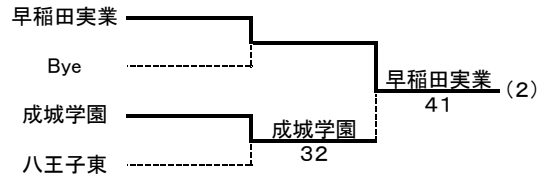

平成18年度関東高等学校選抜テニス大会東京代表選考会(男子)

登録選手(選手名の後ろの数字は学年)

学校名	監督名	選手名
1 東海大菅生	矢崎 篤	大野 貴央② 綿貫 裕介① 高梨 祐宏② 竹島 駿朗① 石黒 滯② 辻田 康太郎① 島崎 暁生① 対馬 建太郎① 坂本 亘利②
2 早稲田実業	玉井 邦彦	粟谷 尚生① 河西 大樹② 森 一真② 加藤 優貴① 岩崎 秀人① 野口 隼平② 中林 直規② 大山 悠太② 岸川 京佑①
3 成蹊	渡邊 大	菅野 孝之② 増井 康亮② 中郡 翔太郎① 宮城 志有人② 渡部 俊宗② 堀本 類② 松原 祐輔② 舟生 晶太郎② 関 優太②
4 大成	小峰 勝弘	土田 大介② 佐藤 充① 佐藤 勇志② 三井 航① 渡部 圭① 川見 隆宏② 醍醐 尉志① 八木 翔一朗② 前田 勇人①
5 堀越	長澤 薫	大橋 諒介② 金澤 遼② 三井 成明② 川島 恵② 富田 翔吾② 橋中 慎吾① 佐藤 大仁① 外崎 佑弥①
6 暁星	梅津 壮史	佐々木 啓介② 神田 祐樹② 富田 雄貴② 川神 智② 高田 洋一郎② 明楽 一隆① 越知 雄紀① 山本 康介② 鈴木 翔太①
7 ICU	石川 和弘	荘司 洋平② 吉峯 順平② 村瀬 朋也① 木村 拓矢② 伊藤 拓郎① 山下 恒平② 佐藤 大志① 長見 卓哉②
8 八王子東	齋藤 和男	千葉 和樹② 小島 一希② 日野出 充樹② 林 和幸② 渡邊 新吾② 松岡 英央② 中野 隆② 菊池 祐貴① 佐々木 俊治①
9 西	野間 明	井形 悠② 若木 太郎① 若井 一生② 福室 駿介① 篠田 大紀② 杉浦 聡② 保坂 優樹② 金川 泰誠② 常川 拓浩②
10 学習院	上野 正樹	高橋 弘成② 大久保 千瑛② 田辺 一翔里① 横山 春紀② 石橋 広大② 米倉 慶一郎② 倉島 宏卓② 堤 康平② 松永 直也②
11 成城学園	萩野 仁美	佐々木 瞭① 吉田 一喜① 叶賀 卓① 山下 達也① 伏見 孝弘① 西村 英佑① 内藤 隆太① 田中 遼太郎② 田中 貴之①
12 豊島	谷口 雅晴	北原 駿② 齊藤 大夢① 桑野 翔太郎② 三壁 祐哉② 稲葉 匡洋② 木下 浩之② 奥富 大樹② 落合 淳① 中井 信吾①
13 国士館	早川 章一	山本 純平② 吉岡 晃平② 田丸 周平② 真神 康祐② 玉木 駿② 越後谷 和紀② 関口 哲朗② 新藤 健樹② 望月 輝①
14 立教池袋	原 真也	三木原 健太② 小林 俊太郎② 井樋 大貴② 橋本 昂② 松浦 健人② 森田 大樹① 矢尾 裕太② 高橋 孝輔① 飯島 隆太郎①