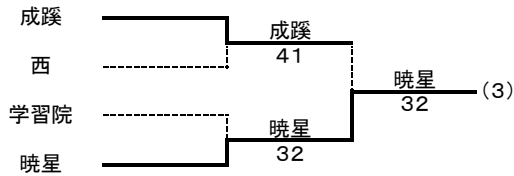

平成18年度関東高等学校選抜テニス大会東京代表選考会(男子)

登録選手(選手名の後ろの数字は学年)

学校名	監督名	選手名
1 東海大菅生	矢崎 篤	大野 貴央② 綿貫 裕介① 高梨 祐宏② 竹島 駿朗① 石黒 滯② 辻田 康太郎① 島崎 暁生① 対馬 建太郎① 坂本 亘利②
2 早稲田実業	玉井 邦彦	粟谷 尚生① 河西 大樹② 森 一真② 加藤 優貴① 岩崎 秀人① 野口 隼平② 中林 直規② 大山 悠太② 岸川 京佑①
3 成蹊	渡邊 大	菅野 孝之② 増井 康亮② 中郡 翔太郎① 宮城 志有人② 渡部 俊宗② 堀本 類② 松原 祐輔② 舟生 晶太郎② 関 優太②
4 大成	小峰 勝弘	土田 大介② 佐藤 充① 佐藤 勇志② 三井 航① 渡部 圭① 川見 隆宏② 醍醐 尉志① 八木 翔一朗② 前田 勇人①
5 堀越	長澤 薫	大橋 諒介② 金澤 遼② 三井 成明② 川島 恵② 富田 翔吾② 橋中 慎吾① 佐藤 大仁① 外崎 佑弥①
6 暁星	梅津 壮史	佐々木 啓介② 神田 祐樹② 富田 雄貴② 川神 智② 高田 洋一郎② 明楽 一隆① 越知 雄紀① 山本 康介② 鈴木 翔太①
7 ICU	石川 和弘	荘司 洋平② 吉峯 順平② 村瀬 朋也① 木村 拓矢② 伊藤 拓郎① 山下 恒平② 佐藤 大志① 長見 卓哉②
8 八王子東	齋藤 和男	千葉 和樹② 小島 一希② 日野出 充樹② 林 和幸② 渡邊 新吾② 松岡 英央② 中野 隆② 菊池 祐貴① 佐々木 俊治①
9 西	野間 明	井形 悠② 若木 太郎① 若井 一生② 福室 駿介① 篠田 大紀② 杉浦 聡② 保坂 優樹② 金川 泰誠② 常川 拓浩②
10 学習院	上野 正樹	高橋 弘成② 大久保 千瑛② 田辺 一翔里① 横山 春紀② 石橋 広大② 米倉 慶一郎② 倉島 宏卓② 堤 康平② 松永 直也②
11 成城学園	萩野 仁美	佐々木 瞭① 吉田 一喜① 叶賀 卓① 山下 達也① 伏見 孝弘① 西村 英佑① 内藤 隆太① 田中 遼太郎② 田中 貴之①
12 豊島	谷口 雅晴	北原 駿② 齊藤 大夢① 桑野 翔太郎② 三壁 祐哉② 稲葉 匡洋② 木下 浩之② 奥富 大樹② 落合 淳① 中井 信吾①
13 国士館	早川 章一	山本 純平② 吉岡 晃平② 田丸 周平② 真神 康祐② 玉木 駿② 越後谷 和紀② 関口 哲朗② 新藤 健樹② 望月 輝①
14 立教池袋	原 真也	三木原 健太② 小林 俊太郎② 井樋 大貴② 橋本 昂② 松浦 健人② 森田 大樹① 矢尾 裕太② 高橋 孝輔① 飯島 隆太郎①