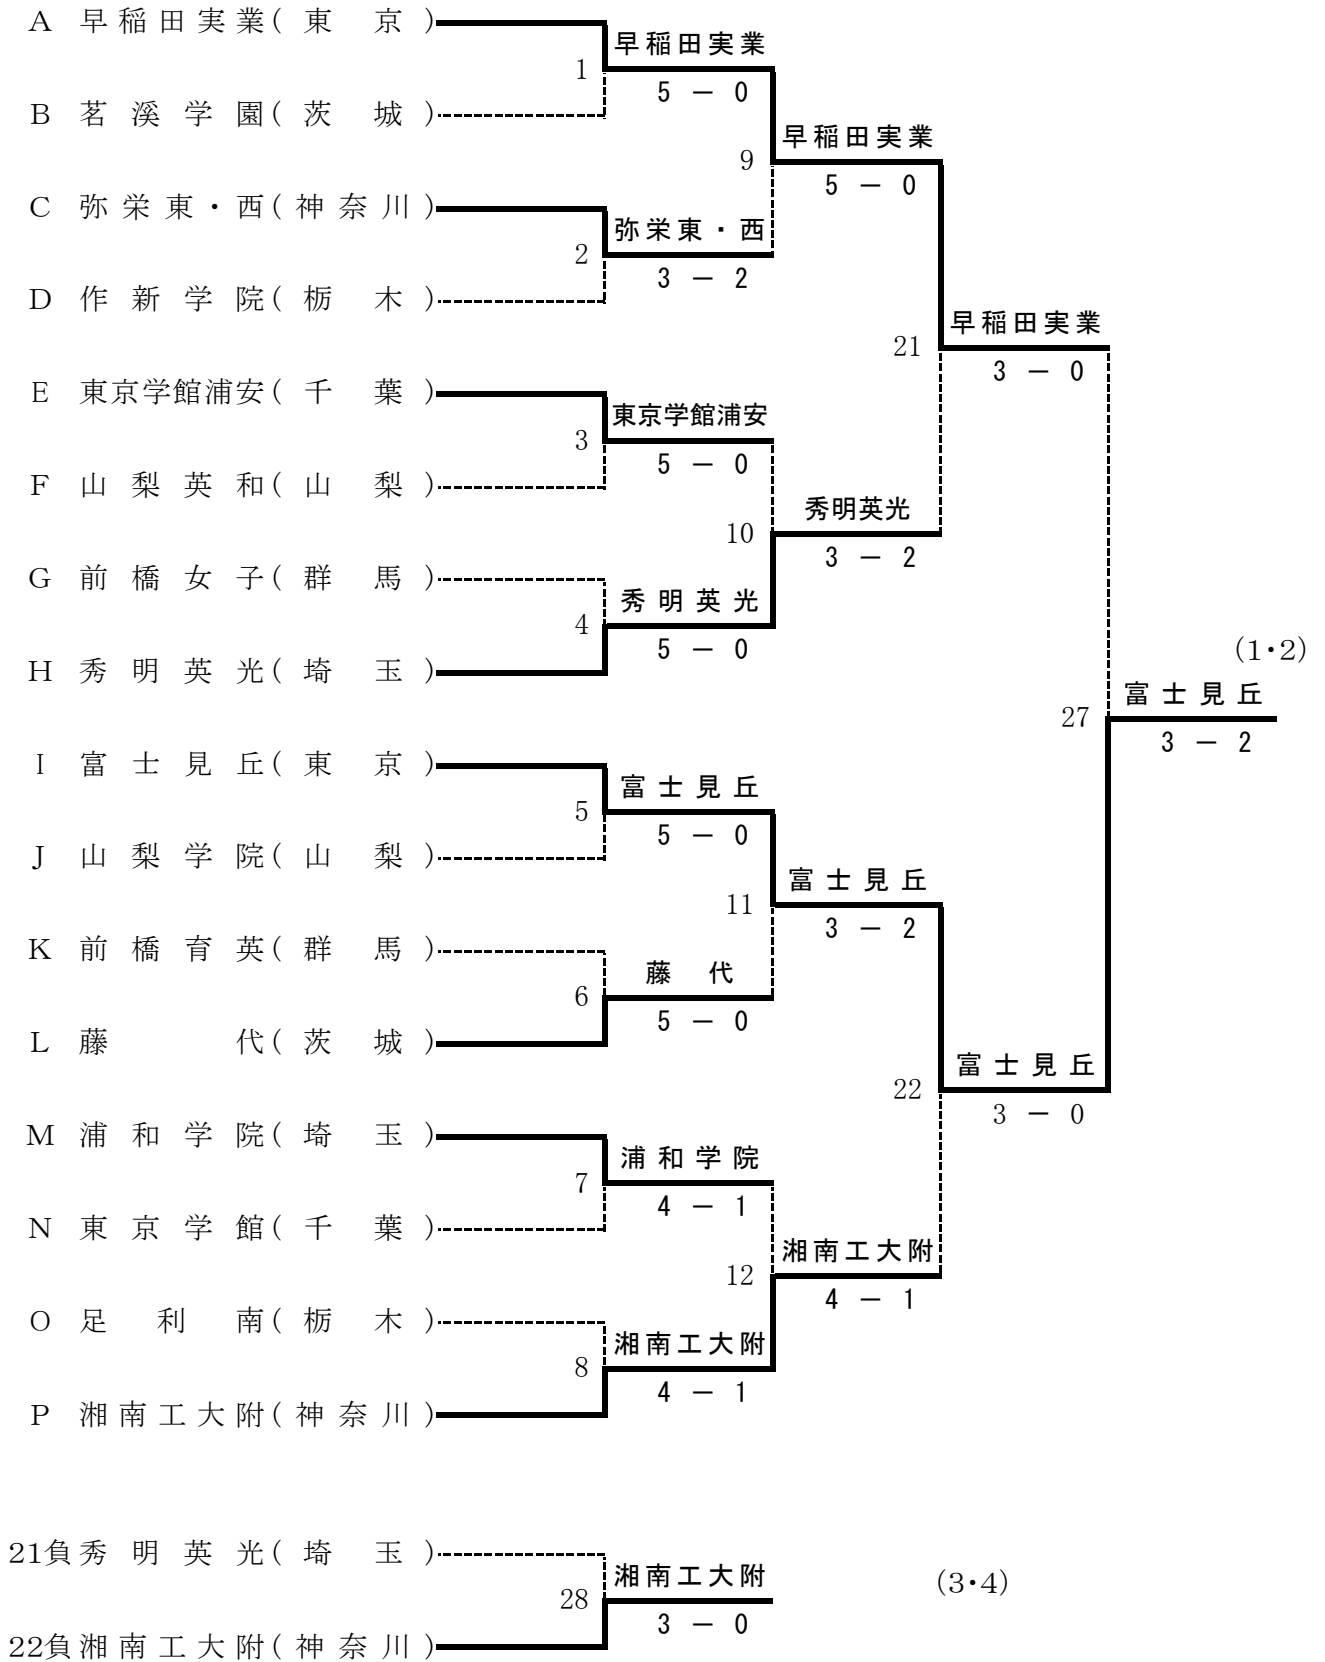

平成18年度関東選抜高校テニス大会女子結果