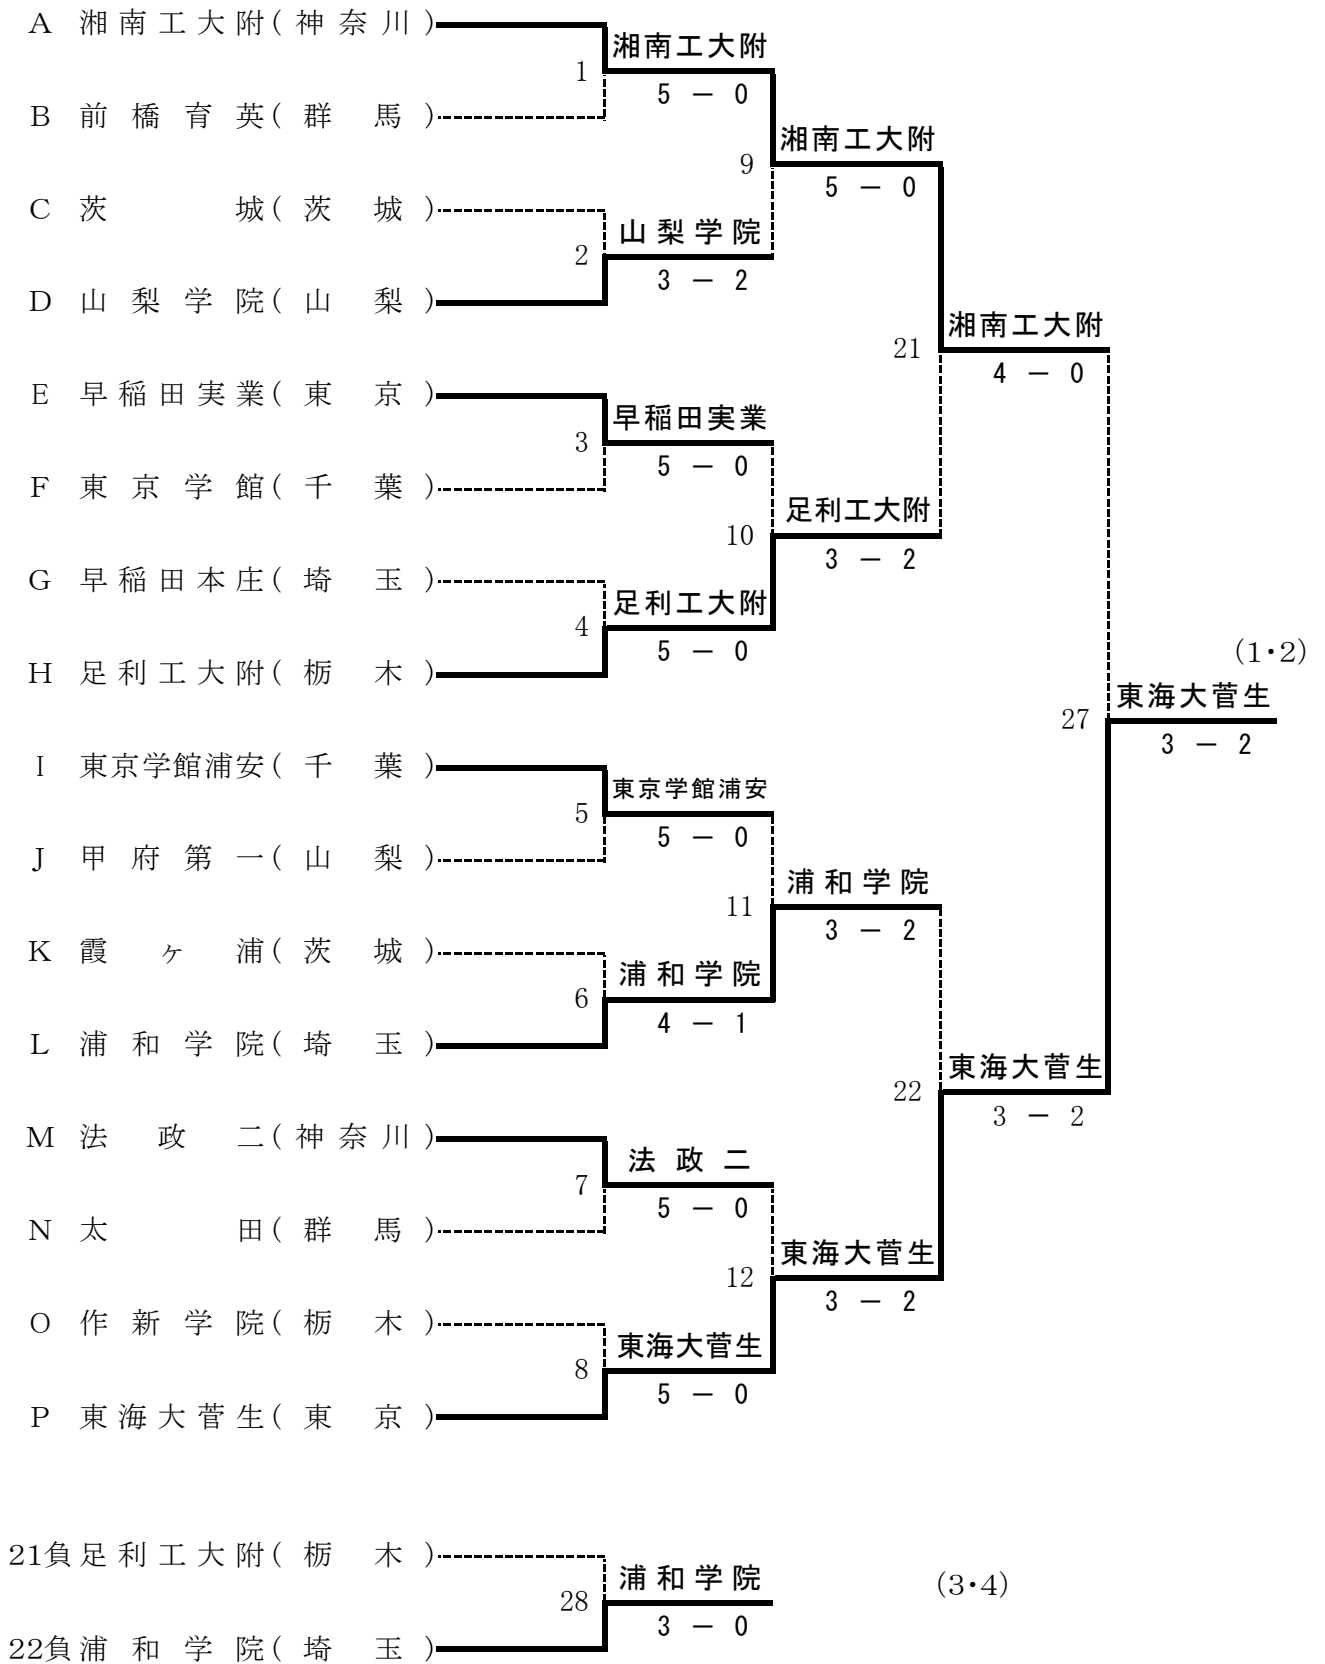

平成18年度関東選抜高校テニス大会男子結果