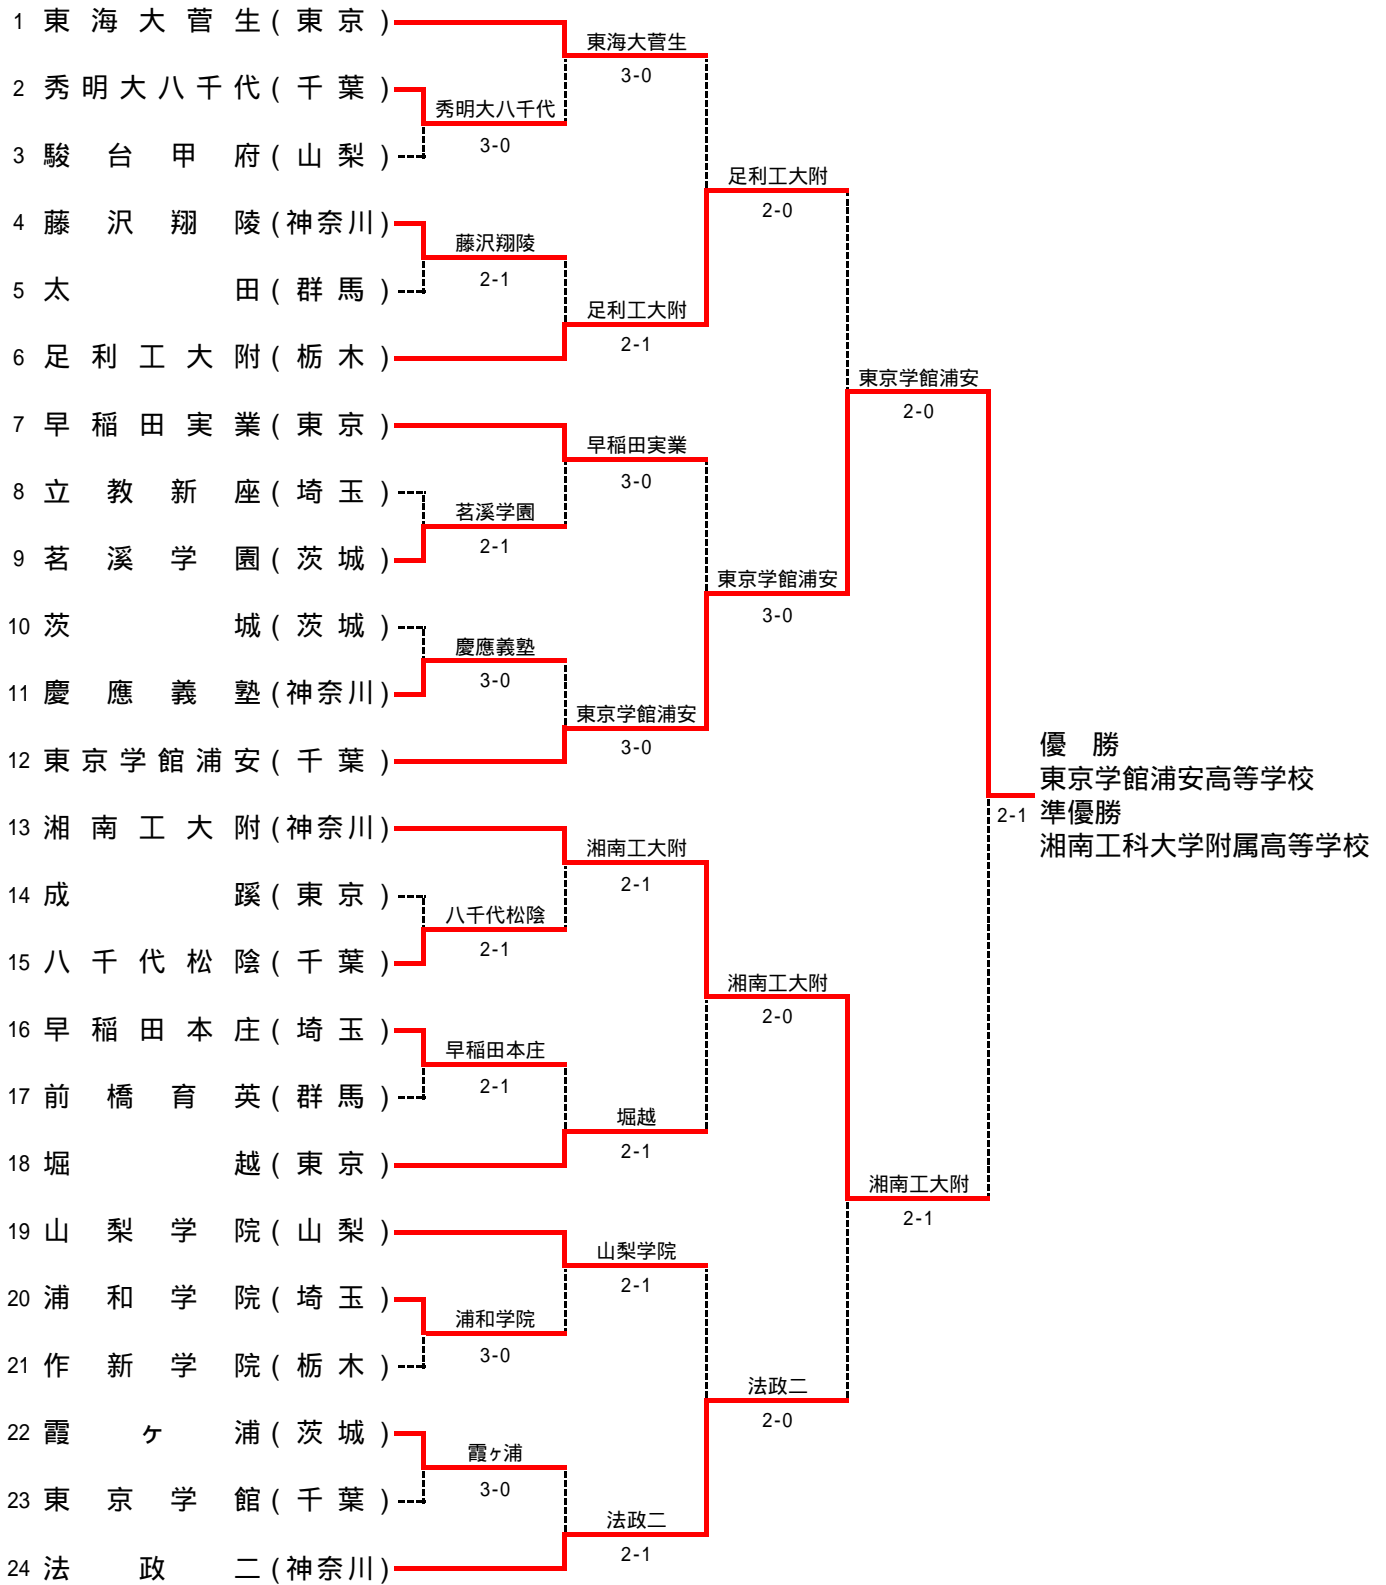

平成18年度 関東高等学校テニス大会
男子団体戦

1R1	2	秀明大八千代	3-0	駿台甲府	3
D		三橋 明彦③ 鳥居 誠司③	6-3	井上 雄太② 斎藤 惇平①	
S1		樋口 達也③	6-4	中込 康太③	
S2		鈴木 麻冬②	7-6(4)	高橋 慧③	

2R1	1	東海大菅生	3-0	秀明大八千代	2
D		竹島 駿朗① 石黒 滯②	6-2	三橋 明彦③ 鳥居 誠司③	
S1		大野 貴央②	6-3	樋口 達也③	
S2		綿貫 裕介①	6-2	鈴木 麻冬②	