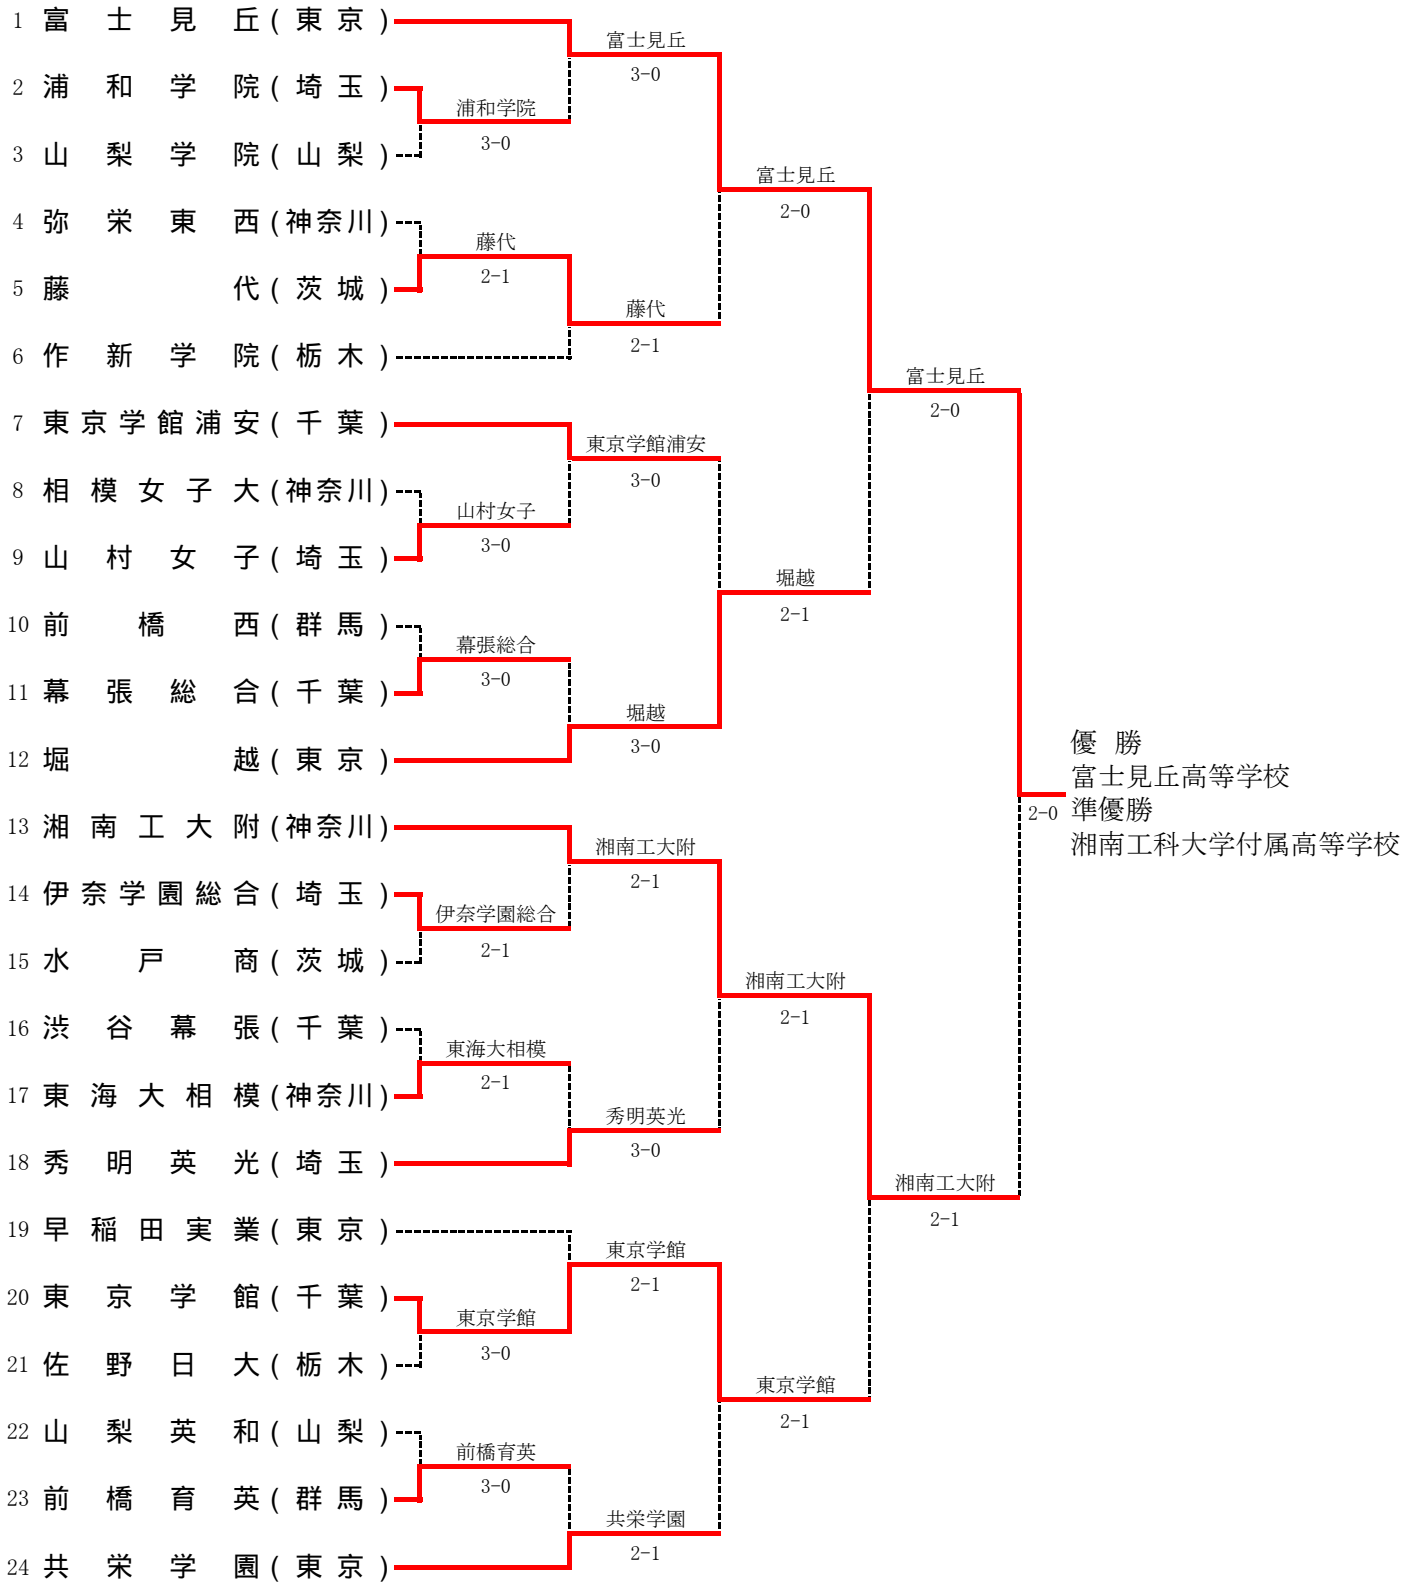

平成18年度 関東高等学校テニス大会
女子団体戦