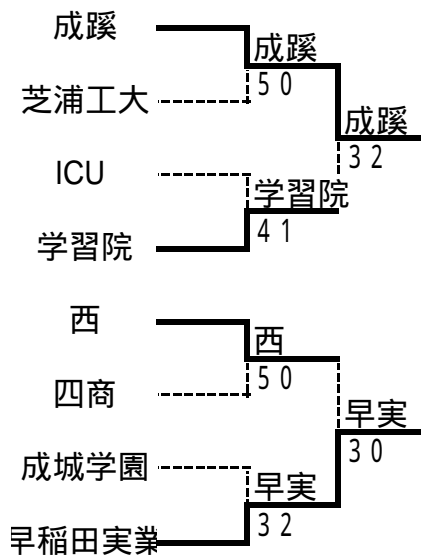

平成17年度関東選抜テニス大会東京都選考会

男子予選トーナメント結果

男子本戦リーグ
1～4位結果

	東海菅生	暁星	成蹊	早実	順位
東海菅生	-	5 0	4 1	5 0	1
暁星	0 5	-	1 4	1 4	4
成蹊	1 4	4 1	-	1 4	3
早実	0 5	4 1	4 1	-	2

5～8位結果

	立教池袋	堀越	学習院	西	順位
立教池袋	-	WO	3 2	1 4	6
堀越	WO	-	WO	WO	8
学習院	2 3	WO	-	2 3	7
西	4 1	WO	3 2	-	5

男子予選トーナメント結果

1回戦

東海大菅生		-1	大成	立教池袋		-2	日大二	堀越		-0	学芸大附
S1	鷹菊 遼平	-2	鐘ヶ江 恵介	S1	三木原 健太	-4	鈴木 暁士	S1	小副川 悦朗	-0	猫島 広資
D1	高梨 祐宏	-2	内海 陸	D1	赤尾杉 一輝	-1	蟹江 信宏	D1	島崎 貴典	-4	久松 琢也
S2	内田 竜太	-2	中原 悠介	S2	矢尾 裕太	-2	吉田 直城	S2	三井 成明	-	大石 真也
D2	大野 貴央	-5	八木 翔一郎	D2	橋本 昂	-2	山川 大貴	S2	米山 裕一	2 -	鈴木 健
S3	星野 孝彰	3 -	森下 健太郎	S3	佐藤 祐太	4 -	町野 桂太郎	D2	根本 泰史	2 -	久保島 剛
D2	斉藤 雄太	-	土田 大介	D2	井樋 大貴	-	瀬戸 茂樹	D2	野本 哲	-	鈴木 真
S3	菊地 明宏	-1	佐藤 勇志	S3	松浦 健人	5 -	真島 裕介	S3	金澤 遼	-1	金井 亮祐