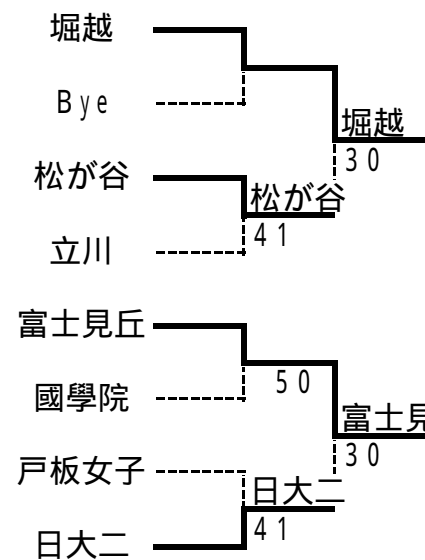

平成17年度関東選抜テニス大会東京都選考会

女子予選トーナメント結果

女子本戦リーグ
1～4位結果

	堀越	富士見丘	早稲田実	共栄学園	順位
堀越	-	4 1	3 2	4 1	1
富士見丘	1 4	-	2 3	4 1	3
早稲田実	2 3	3 2	-	3 2	2
共栄学園	1 4	1 4	2 3	-	4

5～8位

	松が谷	日大二	成蹊	明中八	順位
松が谷	-	5 0	2 3	2 3	3
日大二	0 5	-	1 4	1 3	4
成蹊	3 2	4 1	-	3 2	1
明中八	3 2	3 1	2 3	-	2