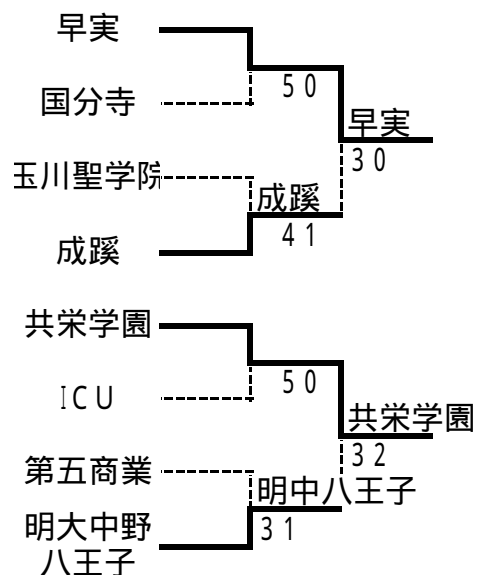

平成17年度関東選抜テニス大会東京都選考会

女子予選トーナメント結果

女子本戦リーグ
1～4位結果

	堀越	富士見丘	早稲田実	共栄学園	順位
堀越	-	4 1	3 2	4 1	1
富士見丘	1 4	-	2 3	4 1	3
早稲田実	2 3	3 2	-	3 2	2
共栄学園	1 4	1 4	2 3	-	4

5～8位

	松が谷	日大二	成蹊	明中八	順位
松が谷	-	5 0	2 3	2 3	3
日大二	0 5	-	1 4	1 3	4
成蹊	3 2	4 1	-	3 2	1
明中八	3 2	3 1	2 3	-	2