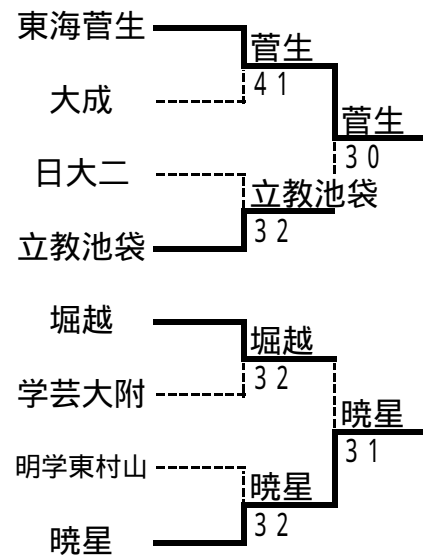

平成17年度関東選抜テニス大会東京都選考会

男子予選トーナメント結果

男子本戦リーグ
1～4位結果

	東海菅生	暁星	成蹊	早実	順位
東海菅生	-	5 0	4 1	5 0	1
暁星	0 5	-	1 4	1 4	4
成蹊	1 4	4 1	-	1 4	3
早実	0 5	4 1	4 1	-	2

5～8位結果

	立教池袋	堀越	学習院	西	順位
立教池袋	-	WO	3 2	1 4	6
堀越	WO	-	WO	WO	8
学習院	2 3	WO	-	2 3	7
西	4 1	WO	3 2	-	5

男子予選トーナメント結果

1回戦

東海大菅生		-1	大成	立教池袋		-2	日大二	堀越		-0	学芸大附
S1	鷹菊 遼平	-2	鐘ヶ江 恵介	S1	三木原 健太	-4	鈴木 暁士	S1	小副川 悦朗	-0	猫島 広資
D1	高梨 祐宏	-2	内海 陸	D1	赤尾杉 一輝	-1	蟹江 信宏	D1	島崎 貴典	-4	久松 琢也
S2	内田 竜太	-2	中原 悠介	S2	矢尾 裕太	-2	吉田 直城	S2	三井 成明	-	大石 真也
D2	大野 貴央	-5	八木 翔一郎	D2	橋本 昂	-2	山川 大貴	S2	米山 裕一	2 -	鈴木 健
S3	星野 孝彰	3 -	森下 健太郎	S3	佐藤 祐太	4 -	町野 桂太郎	D2	根本 泰史	2 -	久保島 剛
D2	斉藤 雄太	-	土田 大介	D2	井樋 大貴	-	瀬戸 茂樹	D2	野本 哲	-	鈴木 真
S3	菊地 明宏	-1	佐藤 勇志	S3	松浦 健人	5 -	真島 裕介	S3	金澤 遼	-1	金井 亮祐